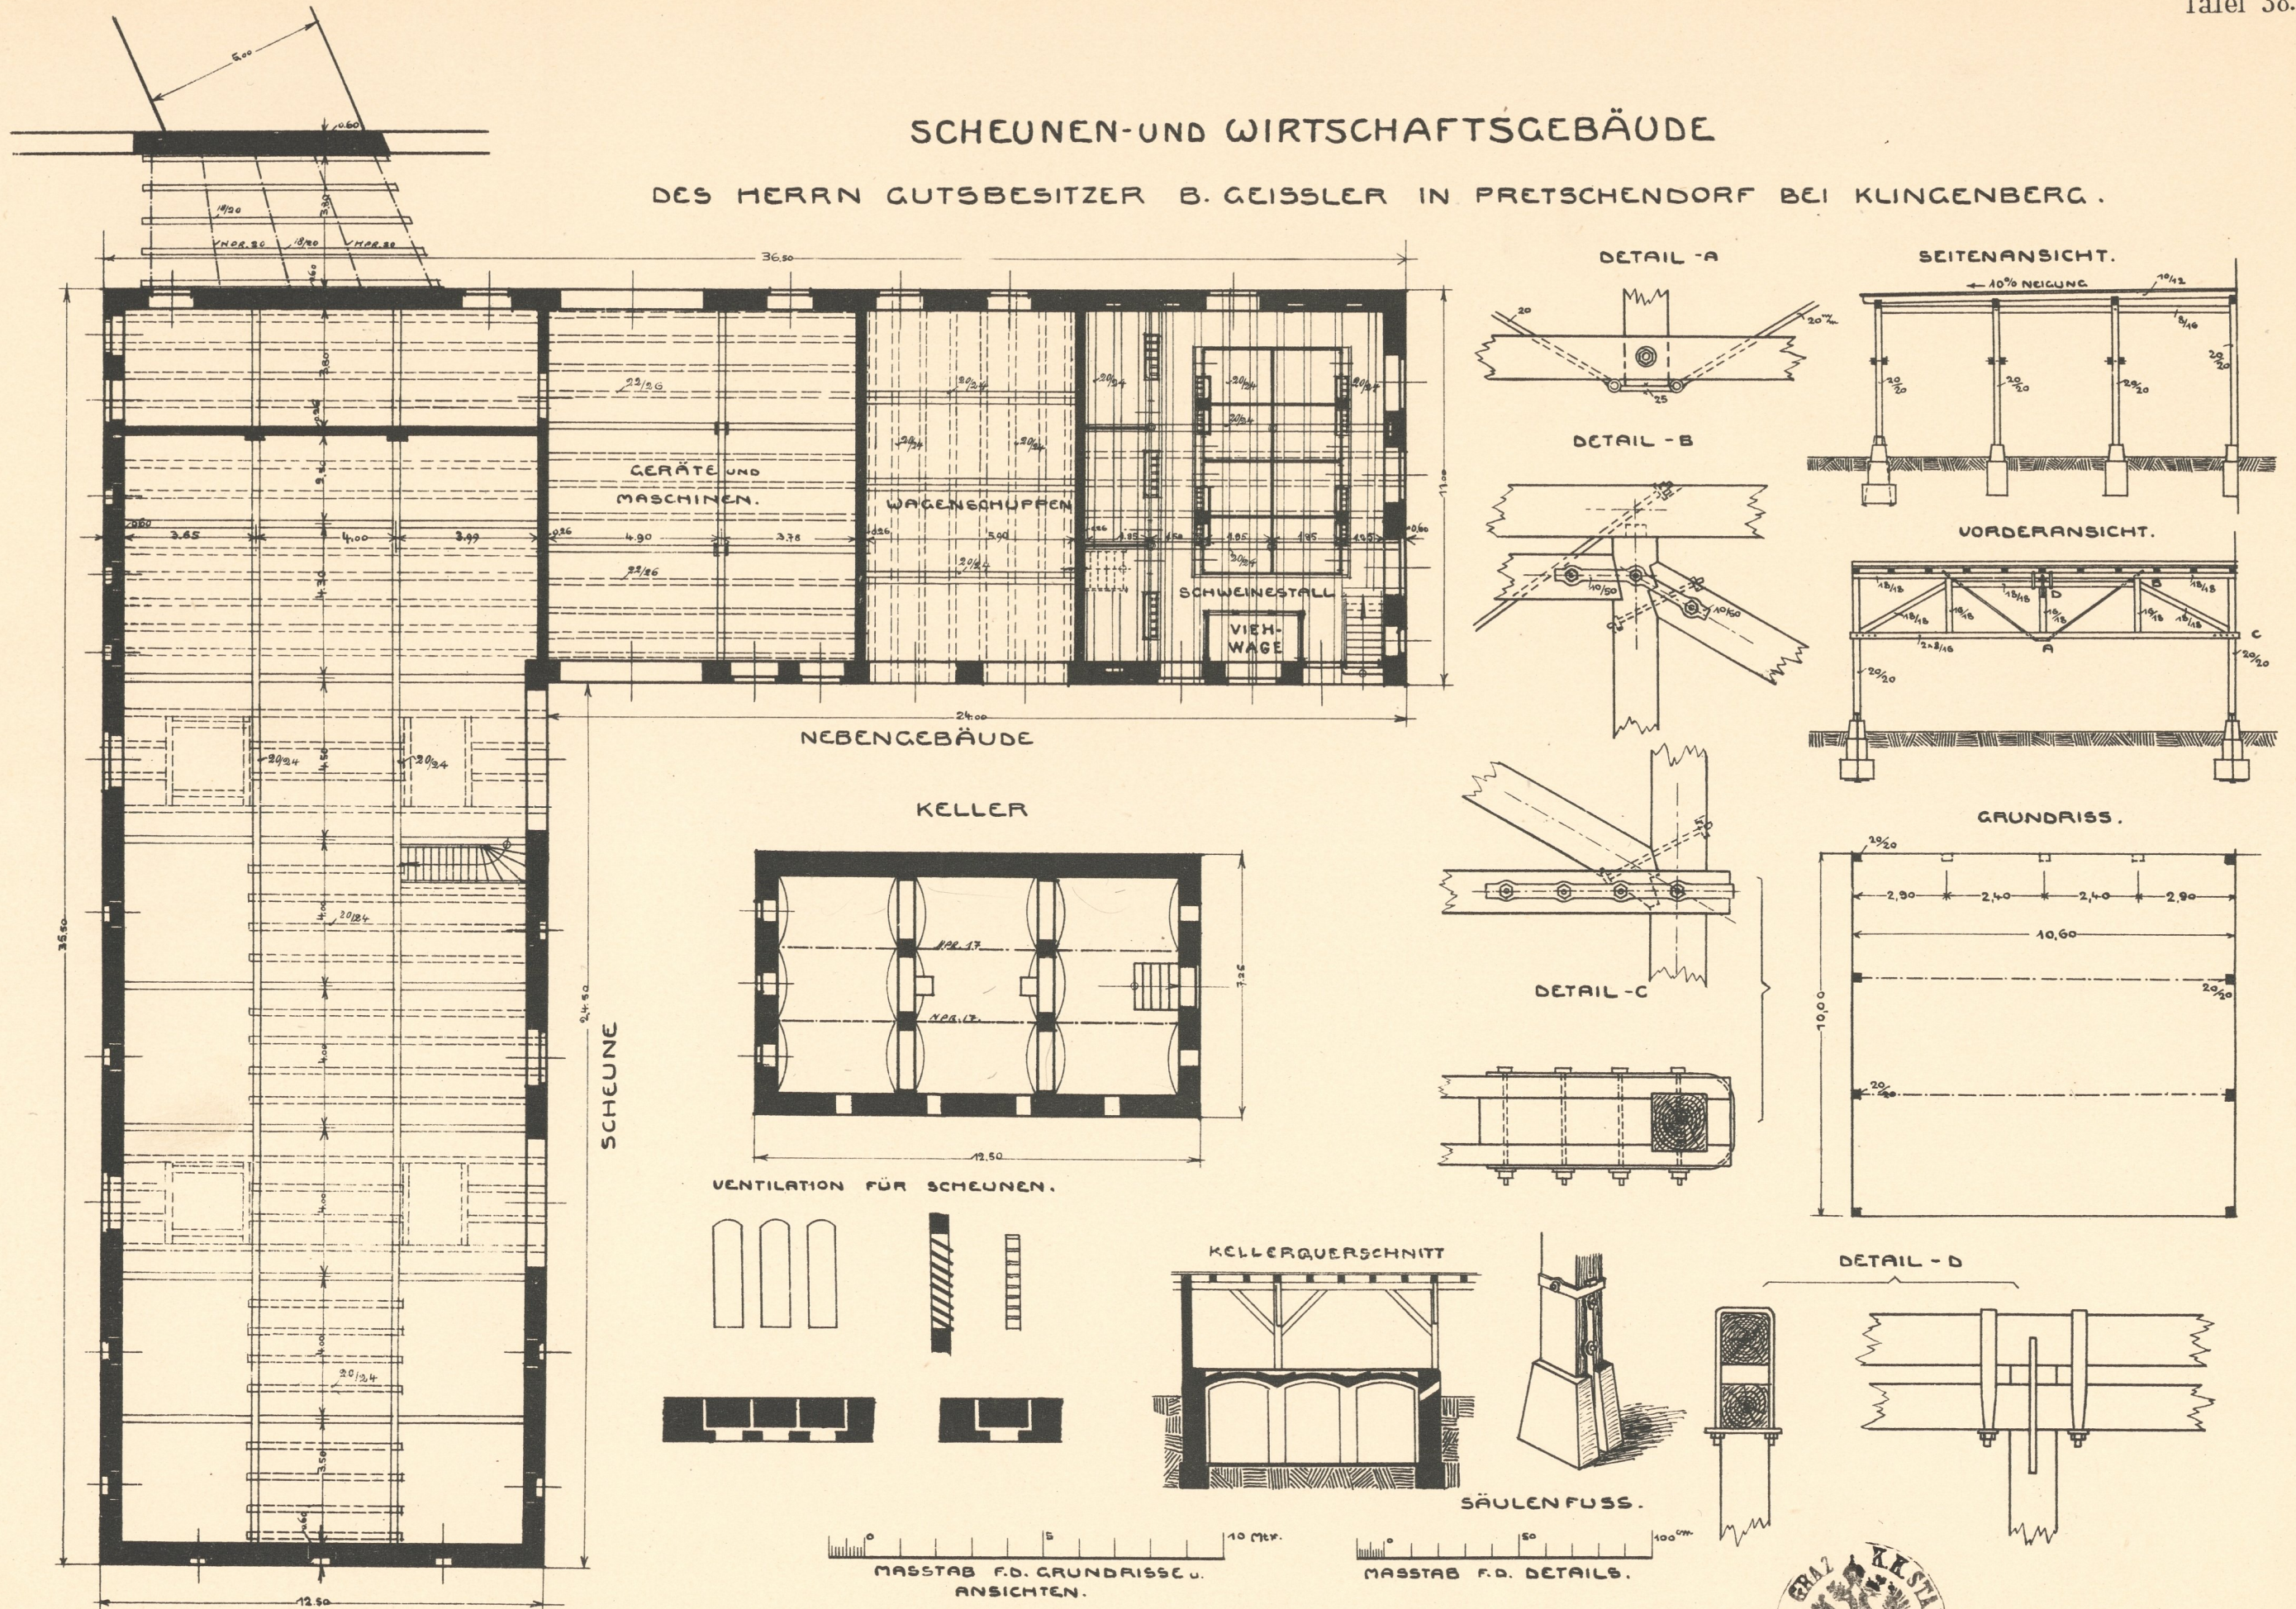

# SCHEUNEN-UND WIRTSCHAFTSGEBÄUDE

DES HERRN GUTSBESITZER B. GEISSLER IN PRETSCHENDORF BEI KLINGENBERG.

MASSTAB F.D. GRUNDRISSE U. ANSICHTEN. 0 5 10 Mtr.

MASSTAB F.D. DETAILS. 0 50 100 cm.