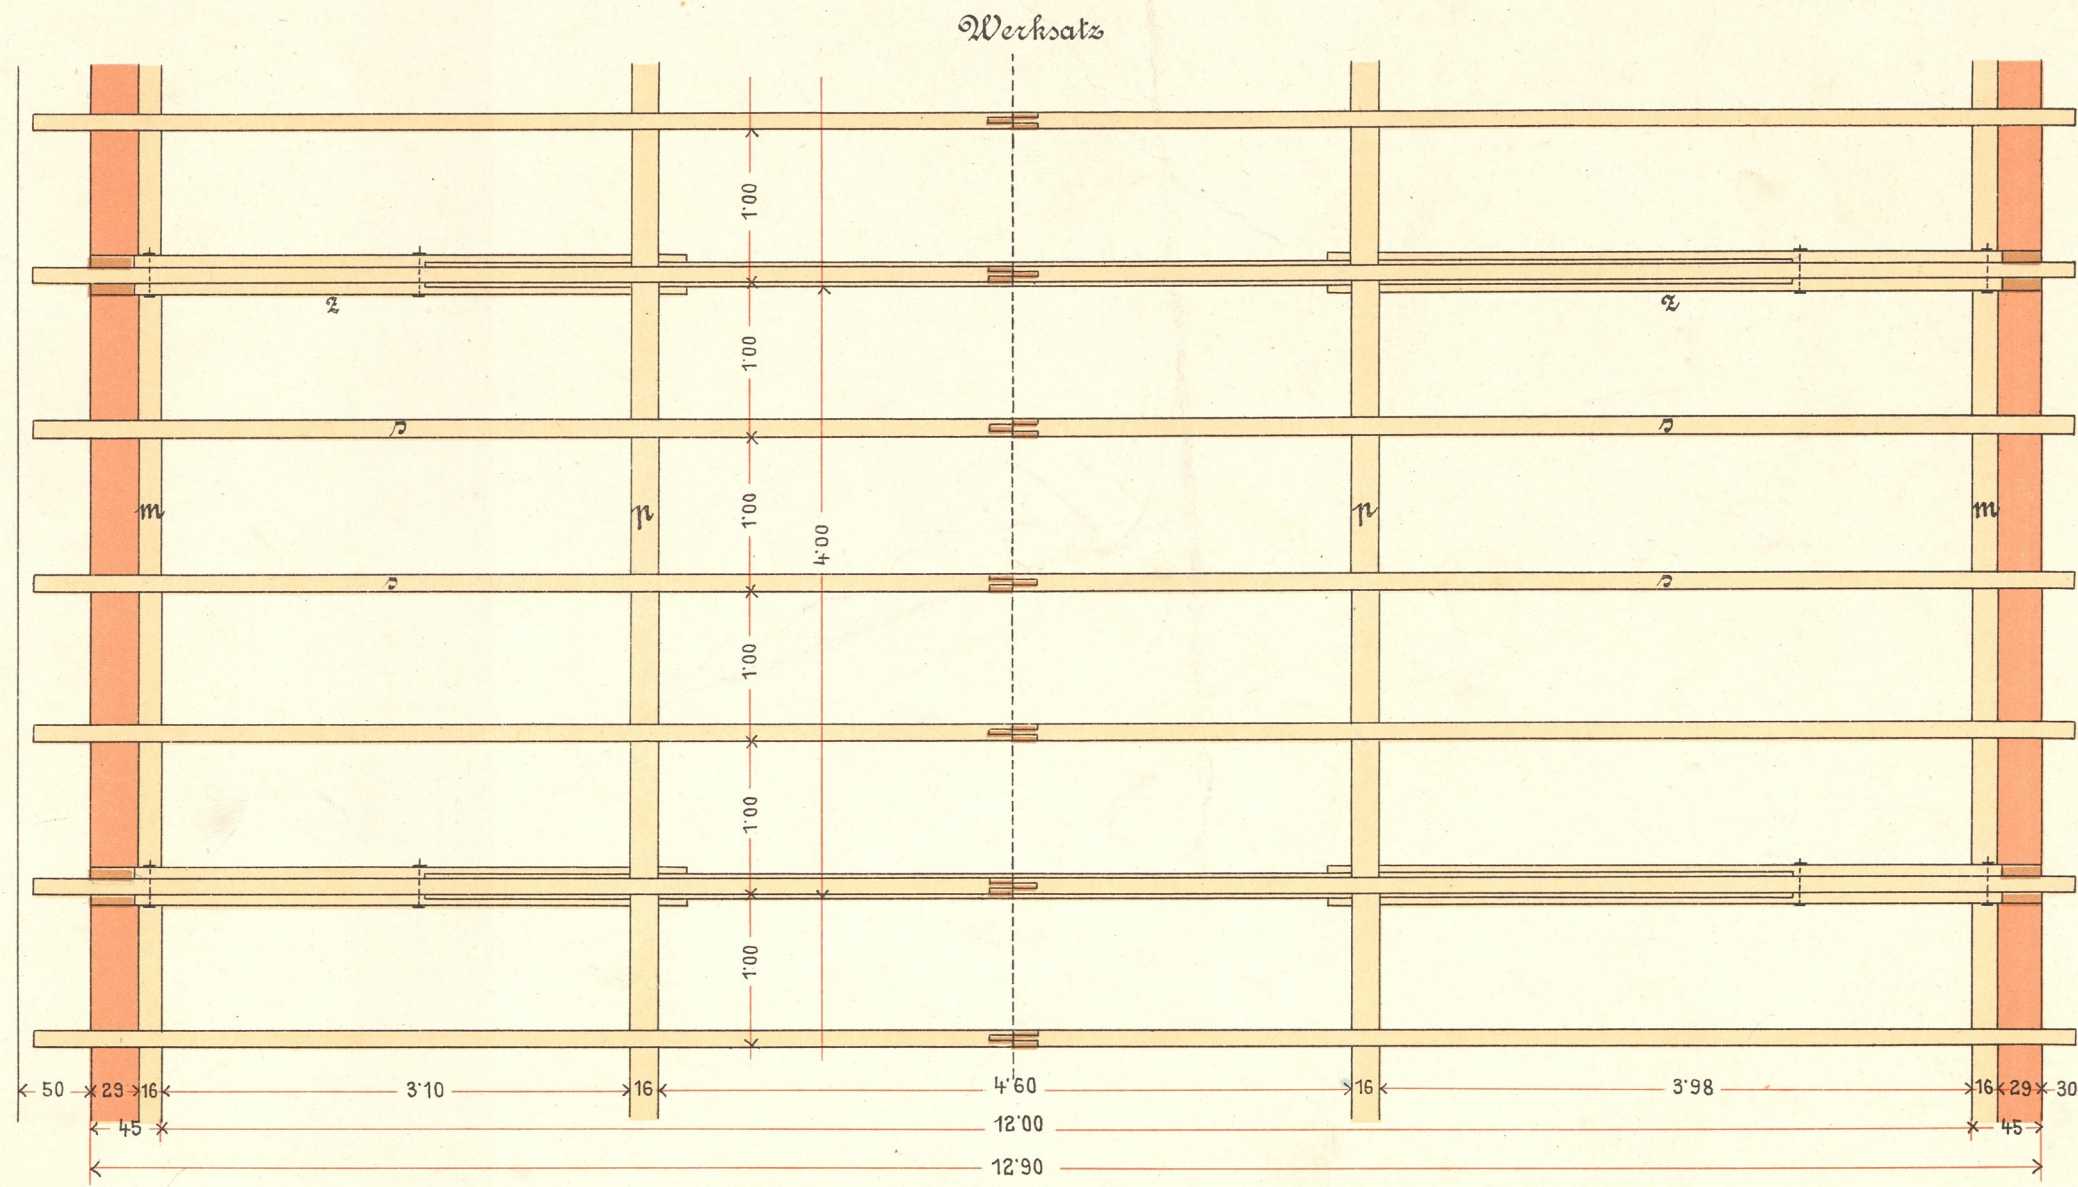

Dachstuhlkonstruktion.

Satteldach mit doppeltem Hängeweck.

1:50