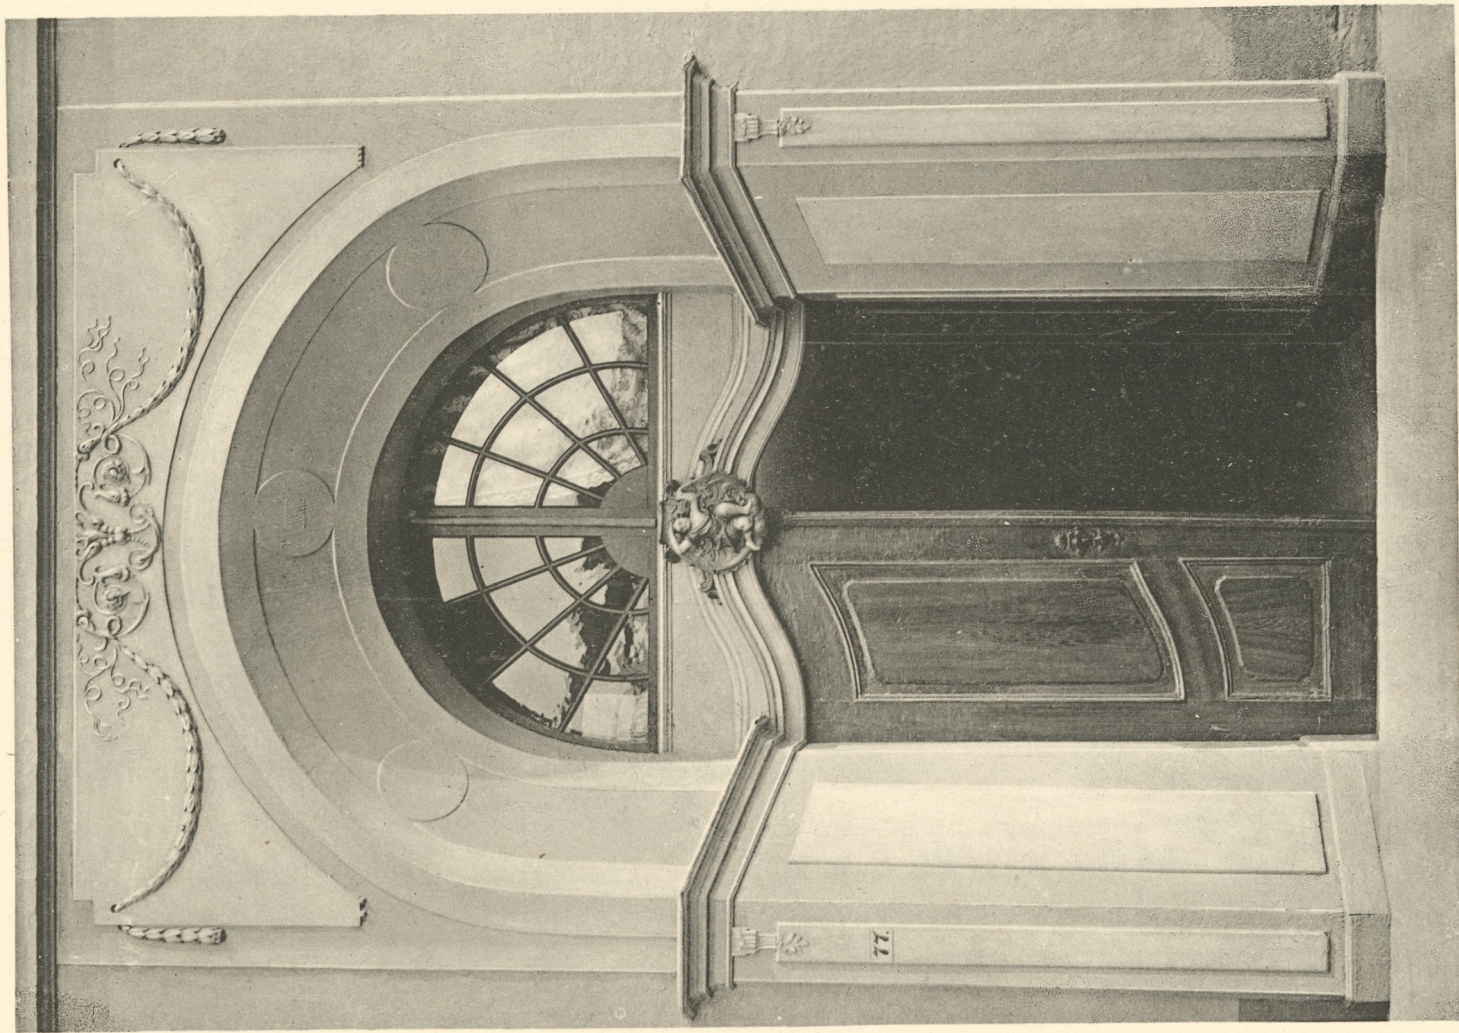

Treppenaufgang Mengstraße 6.

Portal an der Untertrave 77.

Lübeck.

C. Zeffsche  
 Zopf und Empire von der Wasserkanne  
 Verlag J. Engelhorn, Stuttgart