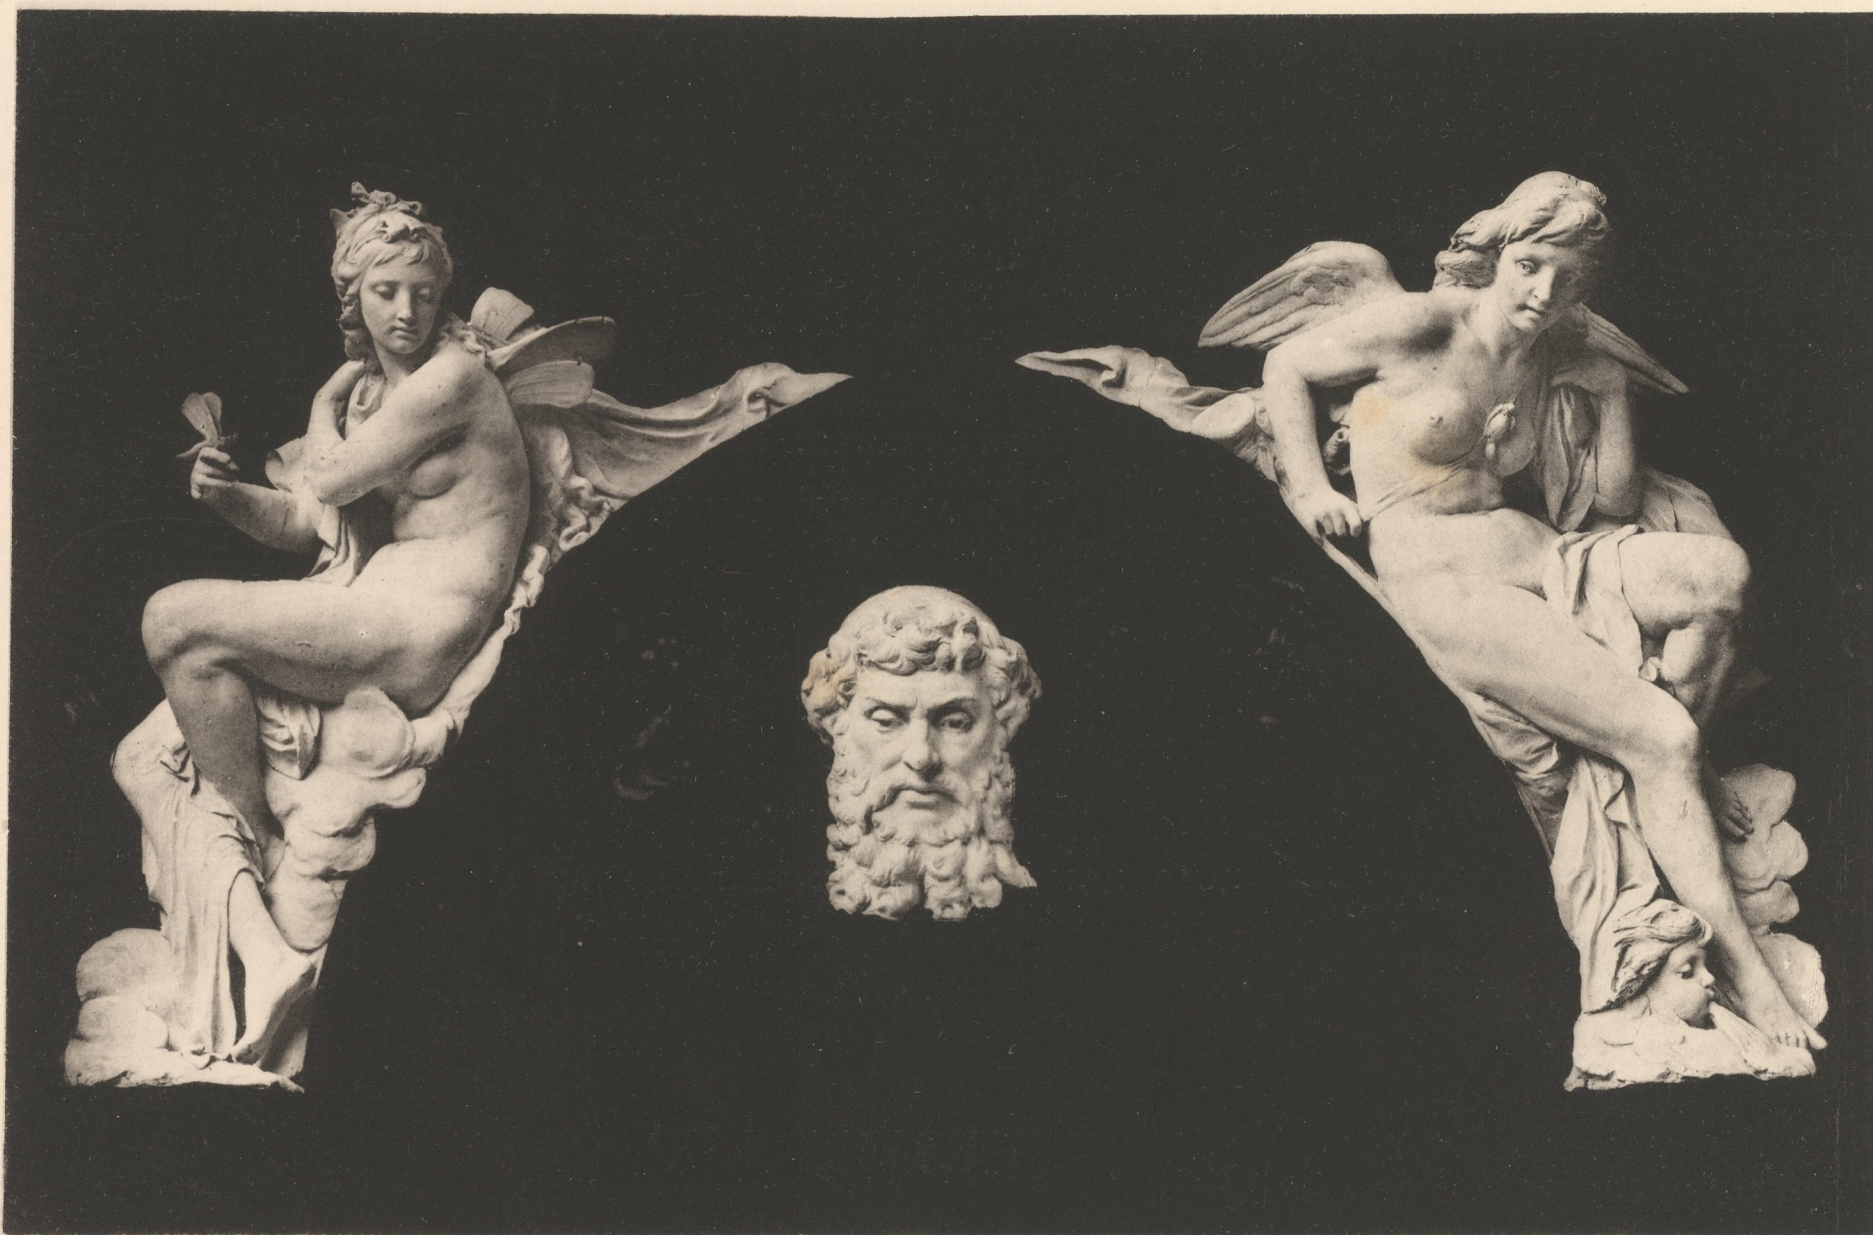

Inventar
Alth. E
Nr. 227

ZWICKEL-FIGUREN AN DEM K. K. KUNSTHIST. HOF-MUSEUM IN WIEN.

AUSGEFÜHRT VON RUDOLF WEYR IN WIEN.

BABENBERGERSTRASSE, MITTELRIHALITE, HOCHPARTERRE.

SYLPHE.

AGAMEDES.

BOREADE.