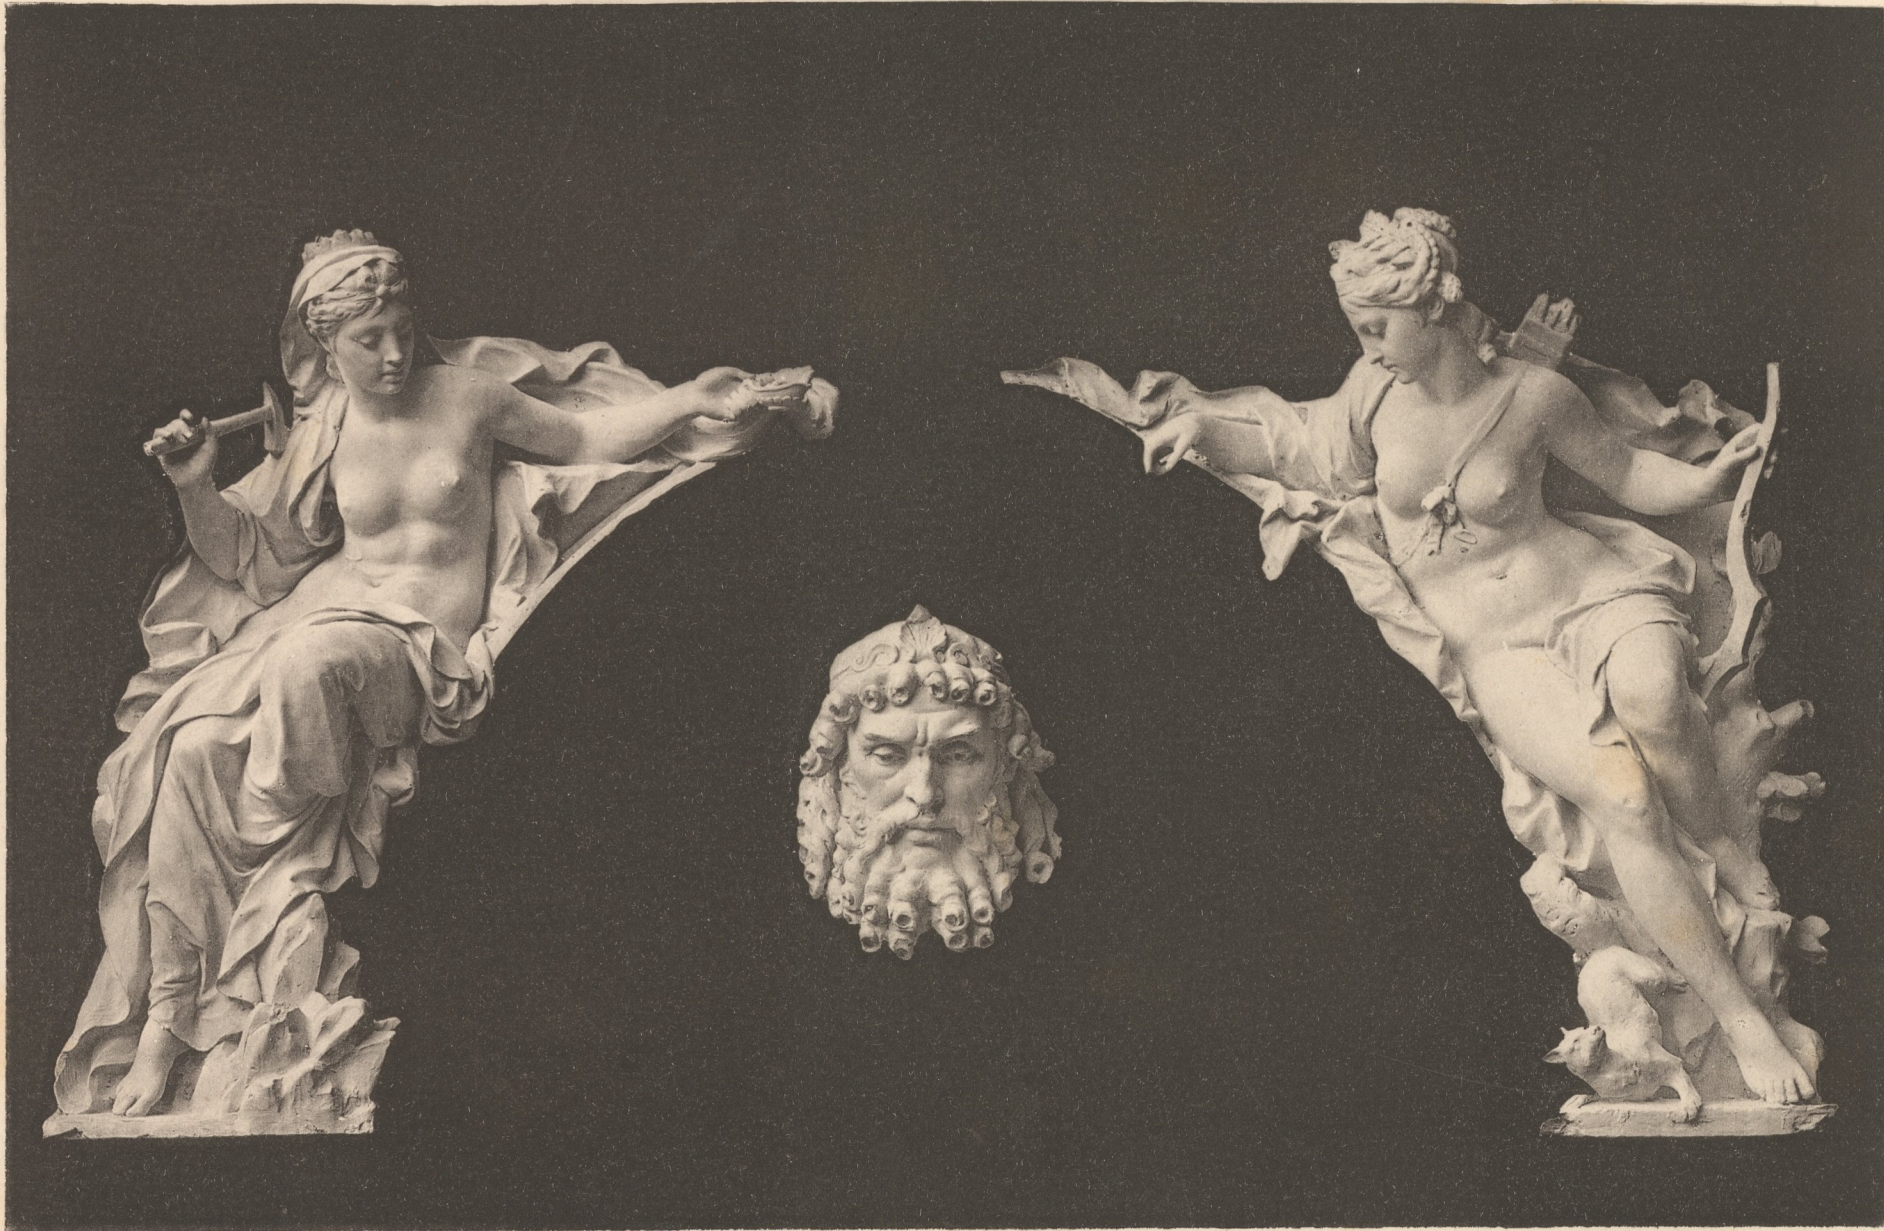

Inventar
Alph. E
Nr. 227

ZWICKEL-FIGUREN AN DEM K. K. KUNSTHIST. HOF-MUSEUM IN WIEN.

AUSGEFÜHRT VON RUDOLF WEYR IN WIEN.

OREADE.

BABENBERGERSTRASSE, MITTELRIALITE, HOCHPARTERRE.

TROPHONIOS.

DRYADE.