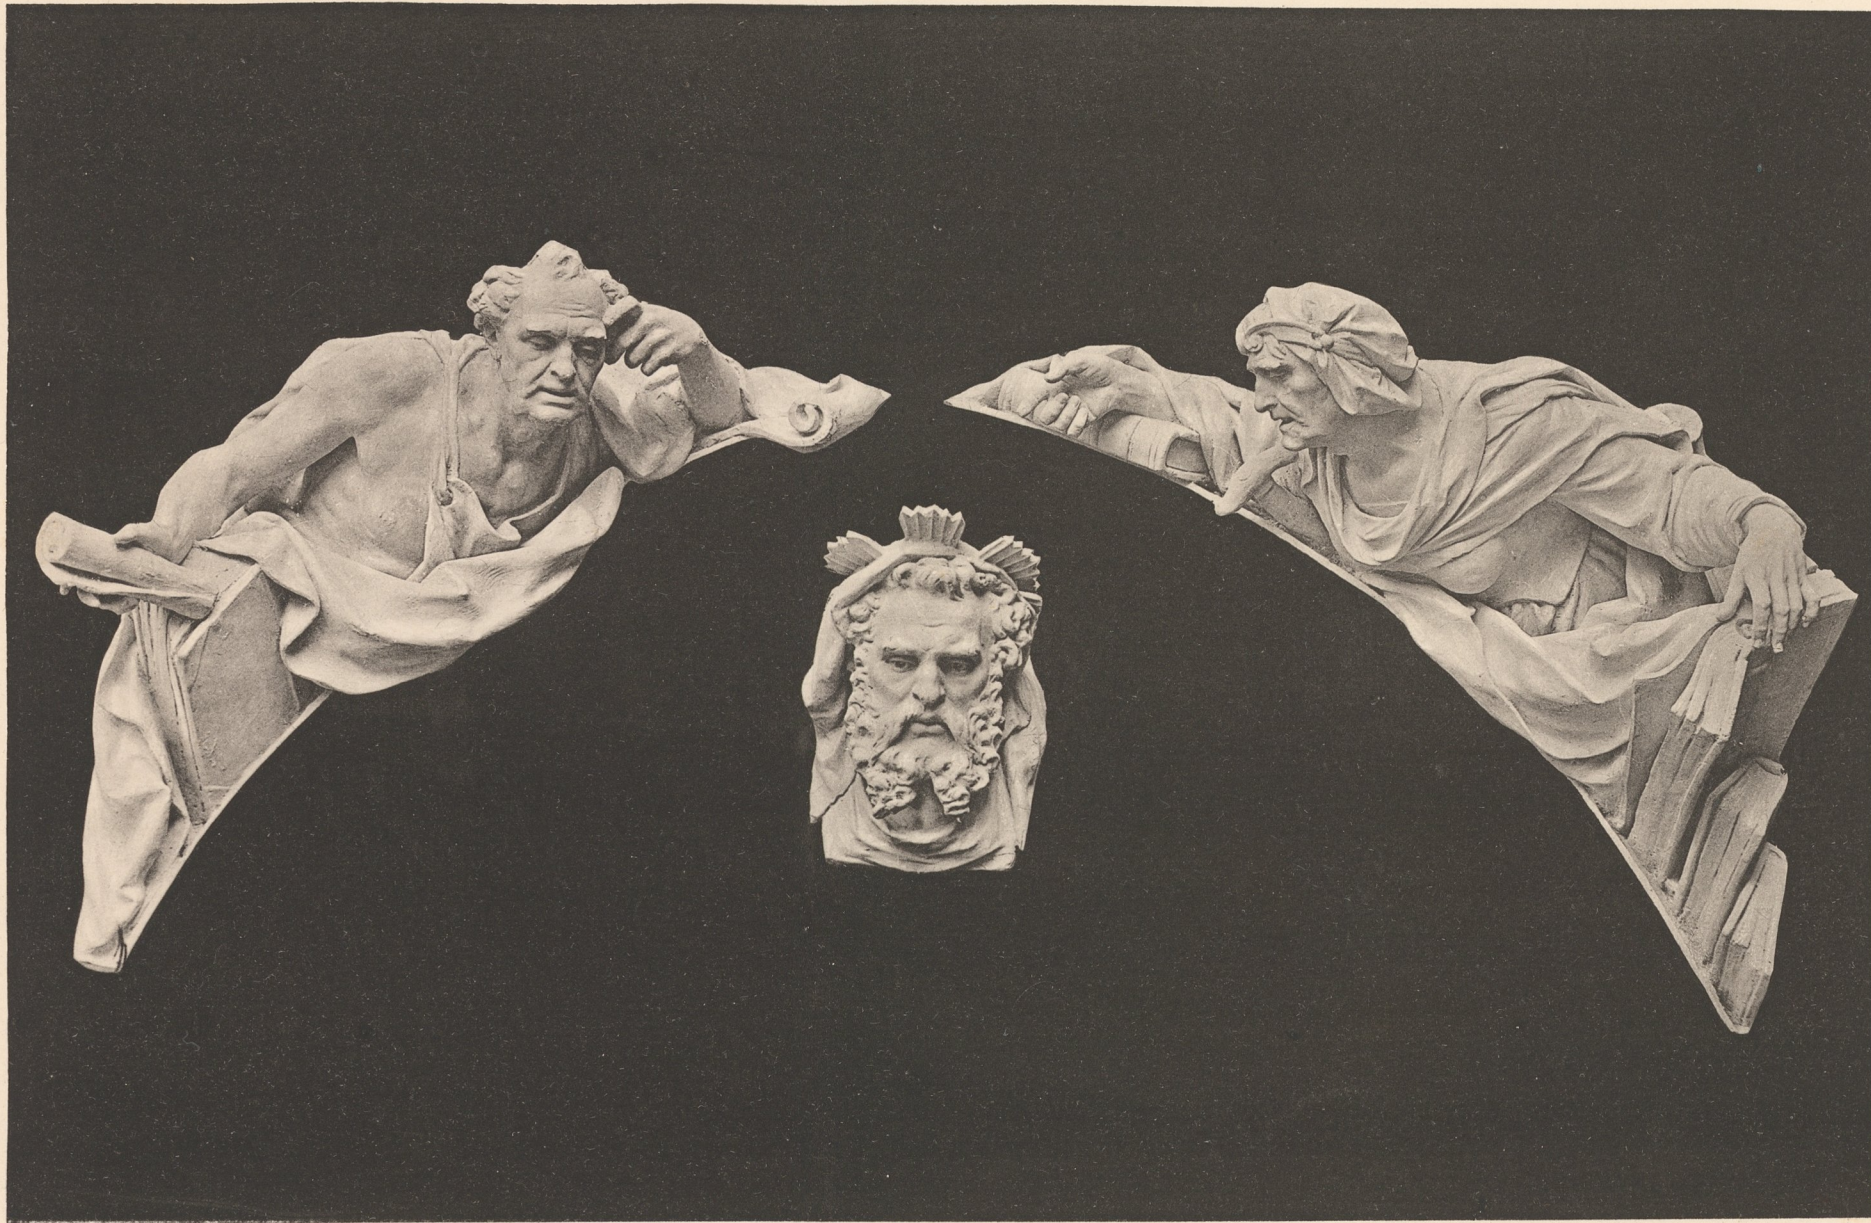

Inventar
Abth. **E**
Nr. 227

ZWICKEL-FIGUREN AN DEM K. K. KUNSTHIST. HOF-MUSEUM IN WIEN.

AUSGEFÜHRT VON RUDOLF WEYR IN WIEN.

EZECHIEL.

MUSEUMSPLATZ, MITTELRSALITE, HOCHPARTERRE.

ST. LUCAS.

SYBILLA CUMAEA.