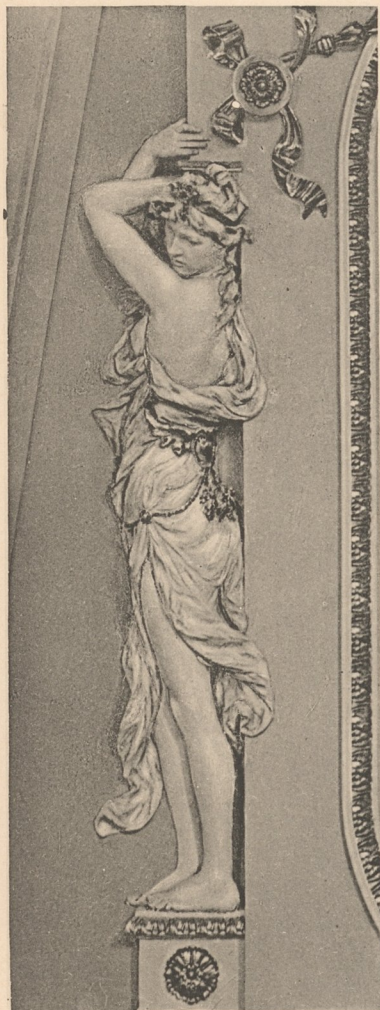

K. K. KUNSTHISTORISCHES HOF-MUSEUM IN WIEN.

FIGURALER THEIL IN DEN VORRÄUMEN.

KARYATIDEN AN DEN 8 FENSTERN IN DER KUPPELDECKE DES I. STOCKES
VON PROFESSOR RUDOLF WEYR.

inventar
Abth. E
Nr. 771

Lichtdruck von J. Löwy, k. u. k. Hof-Photograph, Wien.