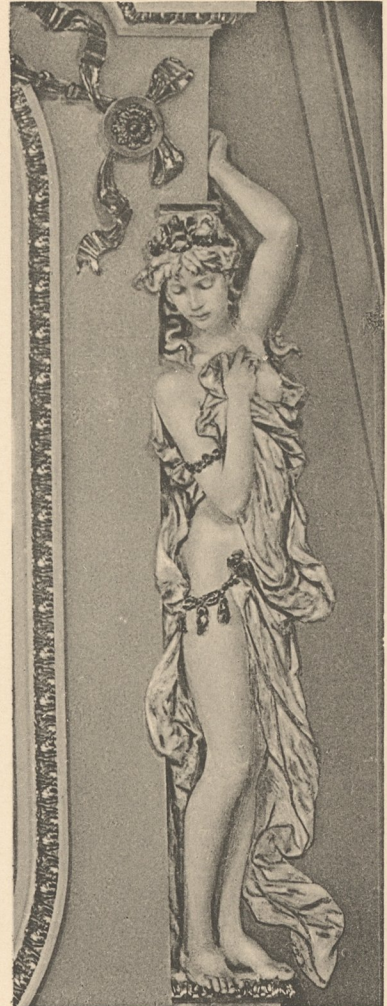

K. K. KUNSTHISTORISCHES HOF-MUSEUM IN WIEN.

FIGURALER THEIL IN DEN VORRÄUMEN.

KARYATIDEN AN DEN 8 FENSTERN IN DER KUPPELDECKE DES I. STOCKES
VON PROFESSOR RUDOLF WEYR.

inventar
Abth. E
Nr. 771

Lichtdruck von J. Löwy, k. u. k. Hof-Photograph, Wien.