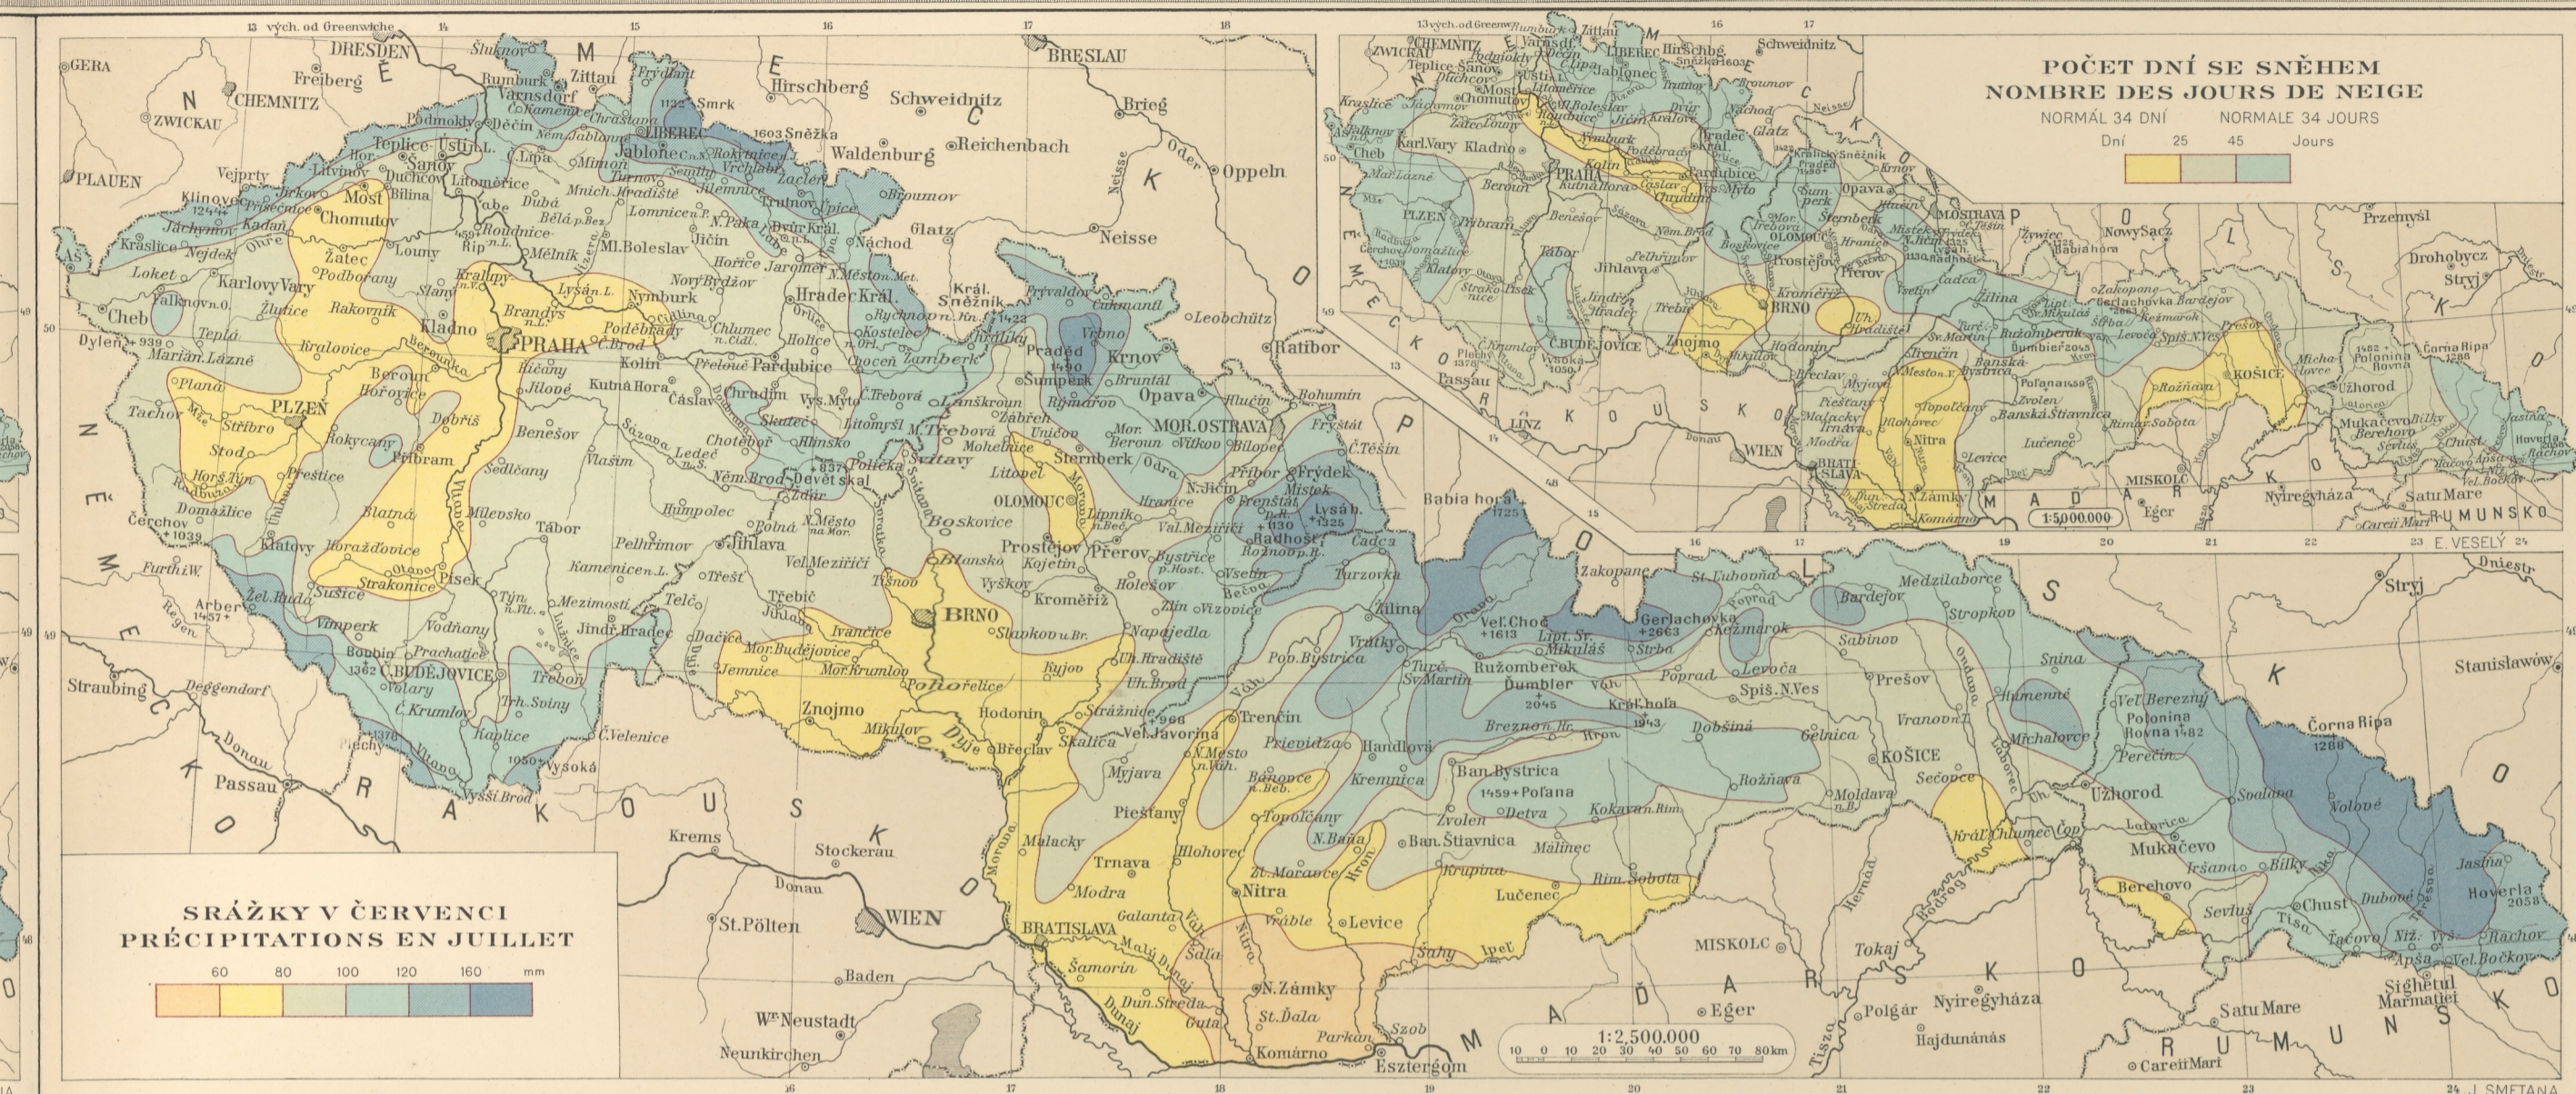

ROČNÍ SRÁŽKY
PRÉCIPITATIONS ANNUELLES

600 800 1000 1200 1400 mm

SRÁŽKY V ČERVENCI
PRÉCIPITATIONS EN JUILLET

60 80 100 120 140 mm

SRÁŽKY V LEDNU
PRÉCIPITATIONS EN JANVIER

30 40 60 80 mm

ÚHRNNÁ VÝŠKA SPADLEHO SNĚHU ZA ROK
HAUTEUR TOTALE SPADÉLLE DES NEIGES

50 75 100 150 300 cm