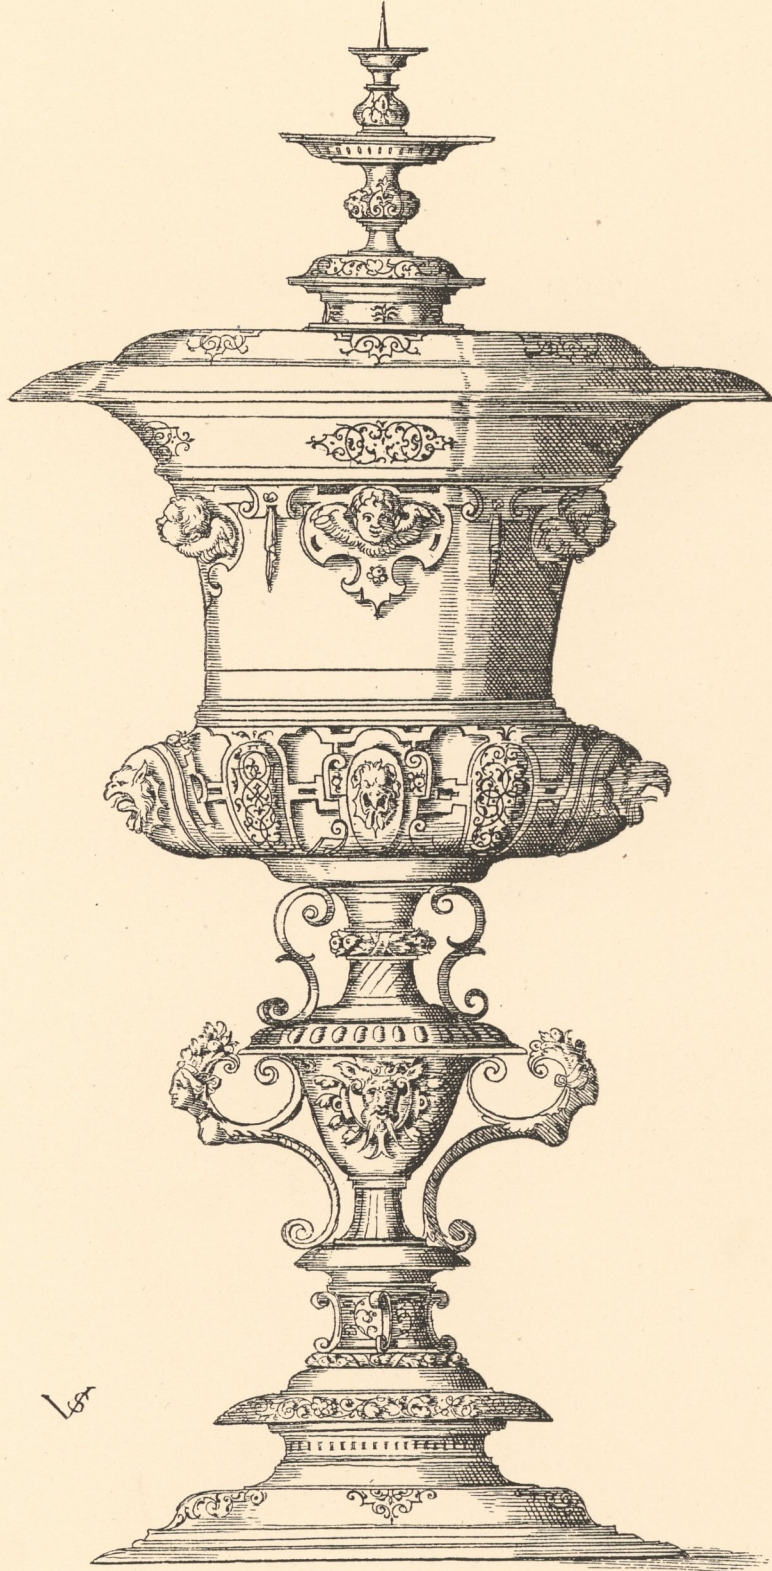

Inventar  
Ab h E  
Nr. 215

LES MAITRES ORNEMANISTES.  
ÉCOLE ALLEMANDE, XVI<sup>e</sup> SIÈCLE, STYLE RENAISSANCE.

D. GUILMARD direx.

N<sup>o</sup> 127

E. PLON ET C<sup>ie</sup>, édit.

VASE

Composé et gravé par Virgile SOLIS (1514†1562).