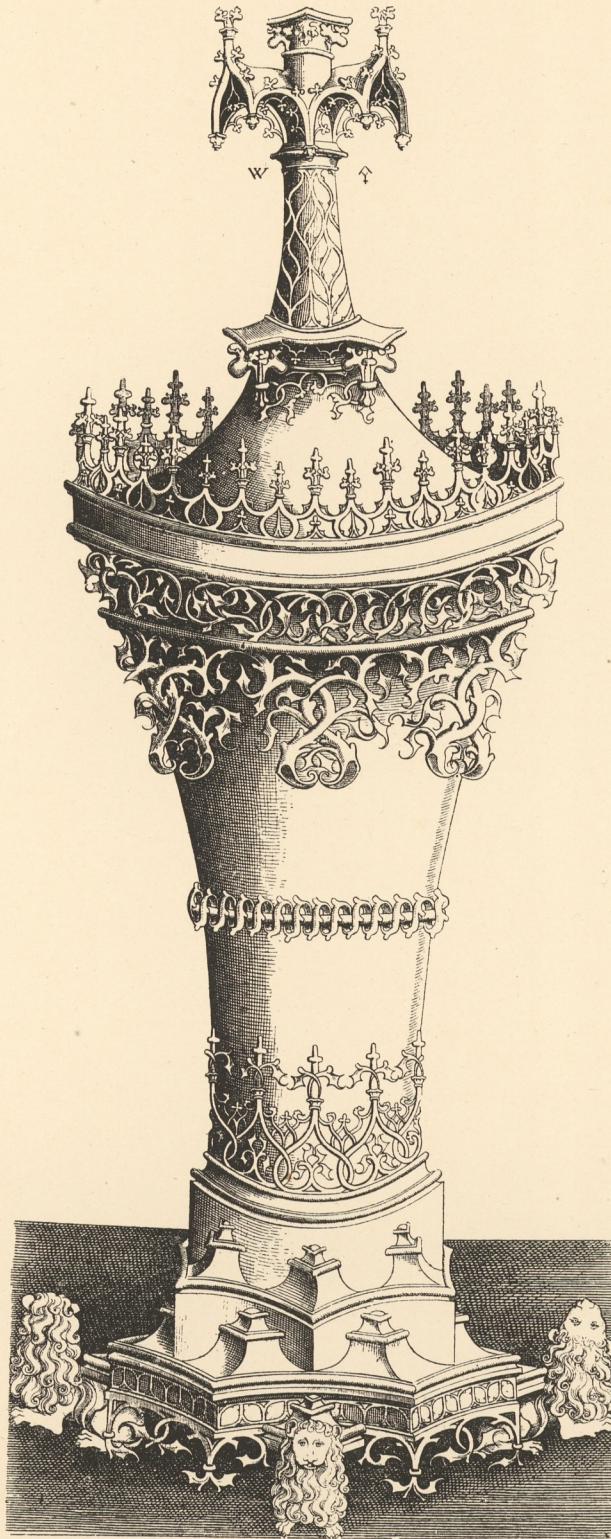

Inventar
Abth E
Nr. 215

LES MAITRES ORNEMANISTES.
ÉCOLE ALLEMANDE, XV^e SIÈCLE, STYLE OGIVAL.

D. GULMARD direx.

E. PLON ET C^{ie}, édit.

N^o 117
VASE OGIVAL

Composé et gravé par le MAITRE AU MONOGRAMME

WA

0^m,115 sur 0^m,29.