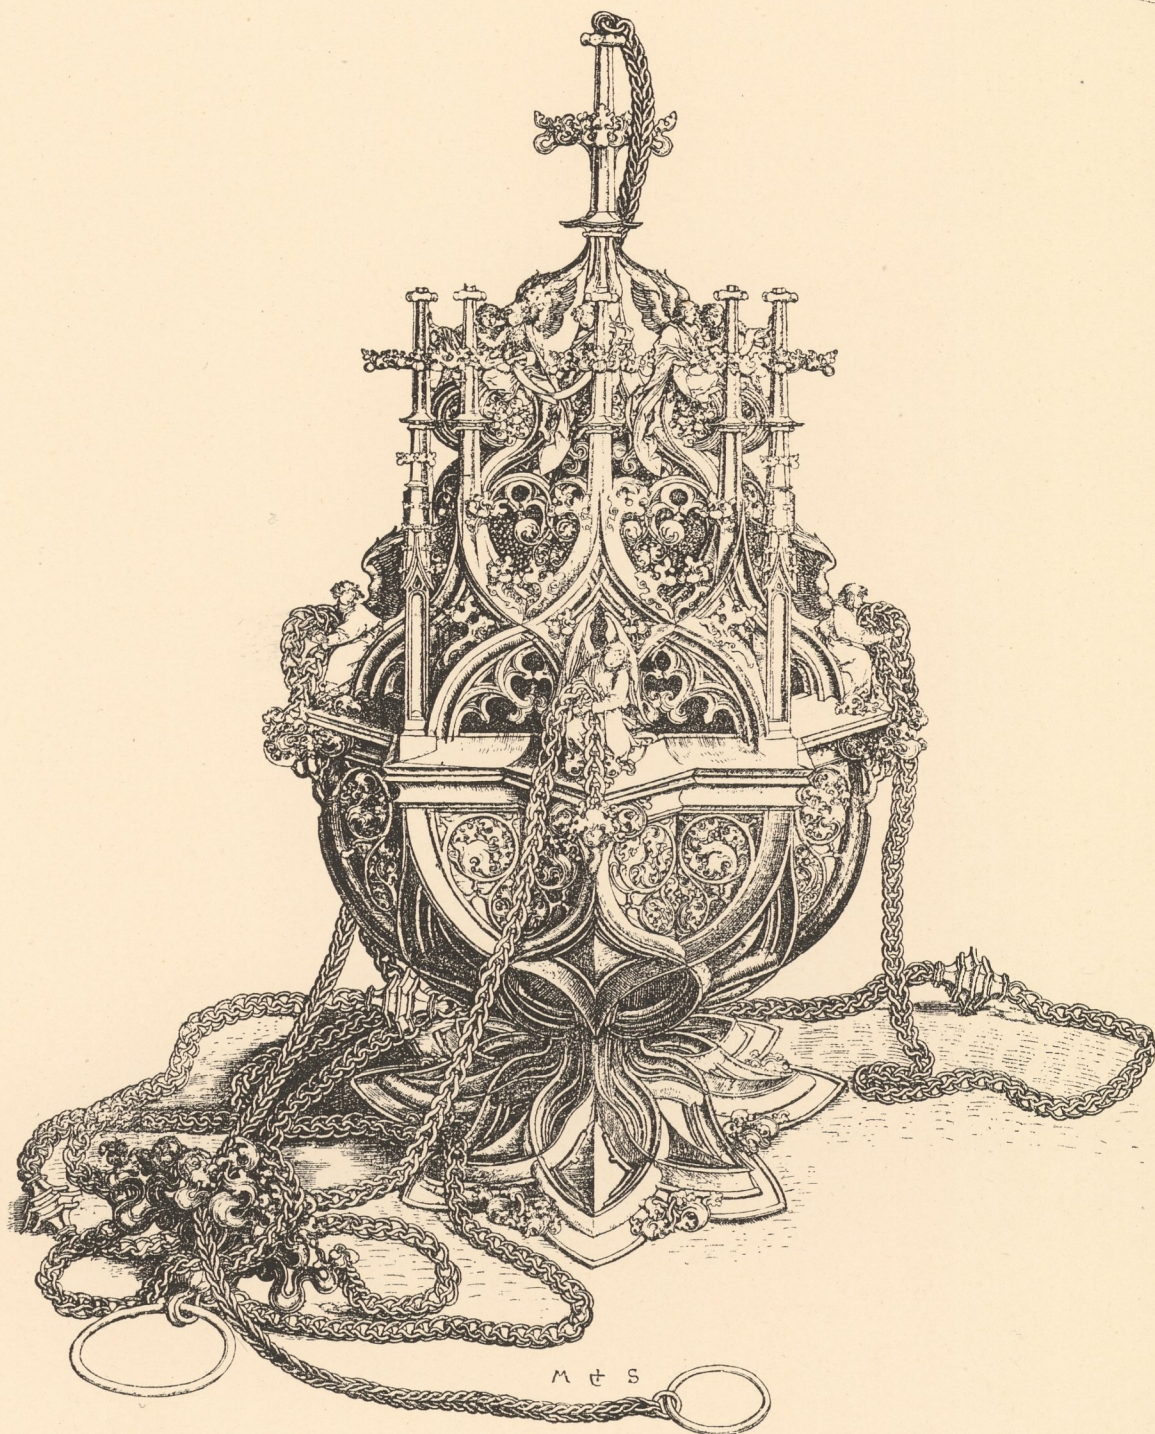

Inventar
Abth E
Nr. 215

LES MAITRES ORNEMANISTES.

ÉCOLE ALLEMANDE, XV^e SIÈCLE. STYLE OGIVAL.

D. GUILMARD direx.

N^o 116

E. PLON ET C^{ie}, édit.

ENCENSOIR

Composé et gravé par Martin SCHONGAUER (1445 + 1499).

0^m,205 sur 0^m,26.

(Fac-simile.)

Collection FOULC.