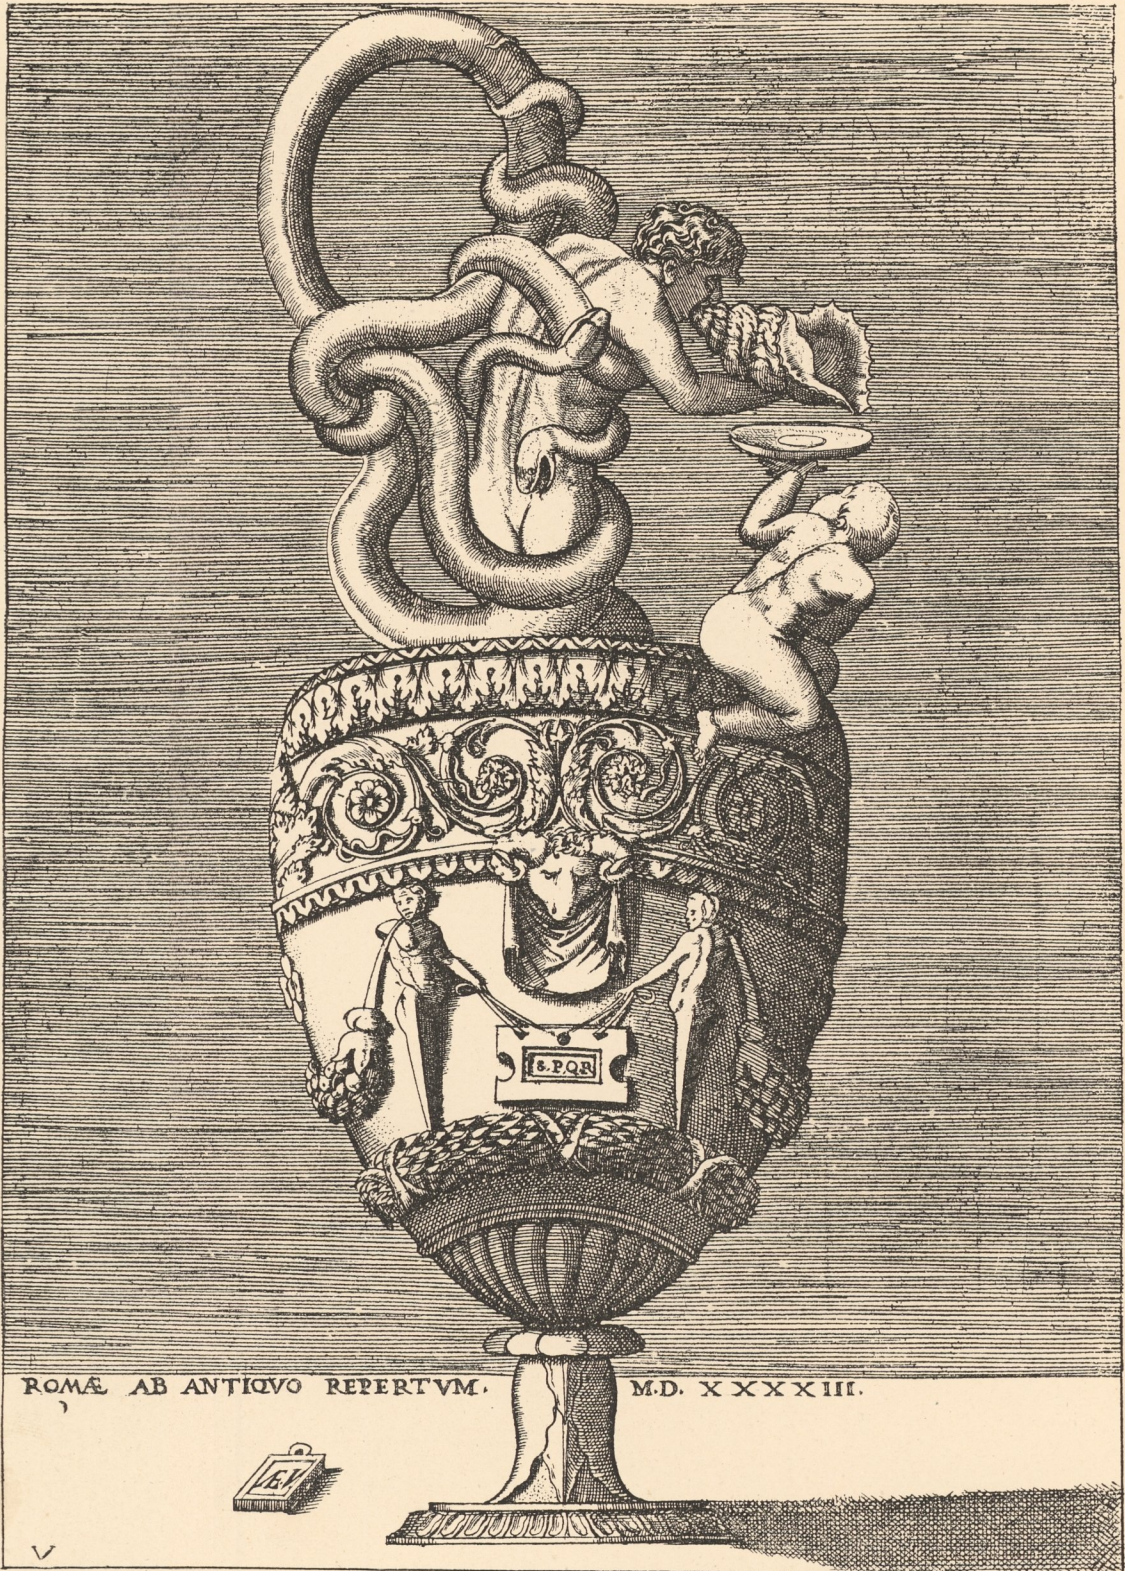

LES MAITRES ORNEMANISTES.

ÉCOLE ITALIENNE, XVI^e SIÈCLE (1500), STYLE RENAISSANCE.

ROMÆ AB ANTIQVO REPERTVM.

M.D. XXXXIII.

D. GUILMARD direx.

N^o 96

E. PLON ET C^{ie}, édit.

VASE

Dessiné et gravé par Enée Vico de Parme (1520 † 1563).

0^m,195 sur 0^m,38.

(Fac-simile.)

Collection BÉRARD.