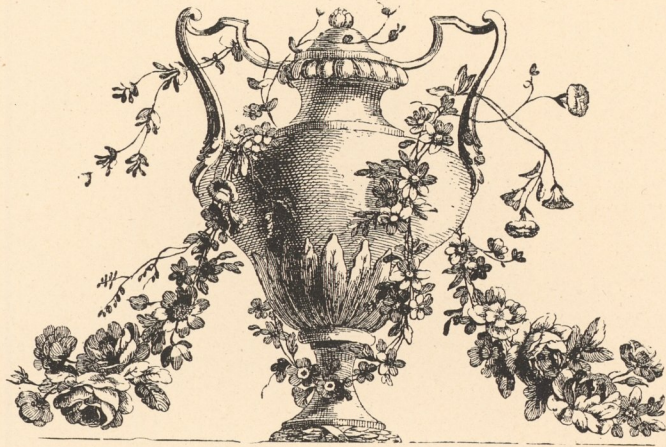

LES MAITRES ORNEMANISTES.

ÉCOLE FRANÇAISE, XVIII^e SIÈCLE (1700), STYLE LOUIS XVI.

D. GUILMARD direx.

N^o 85

E. PLON ET C^{ie}, édit.

TROPHÉE CHAMPÊTRE ET VASE ORNÉ

Composé et dessiné par RANSON. Gravé par BERTHAULT.

0^m,19 sur 0^m,19.

Collection POTERLET.