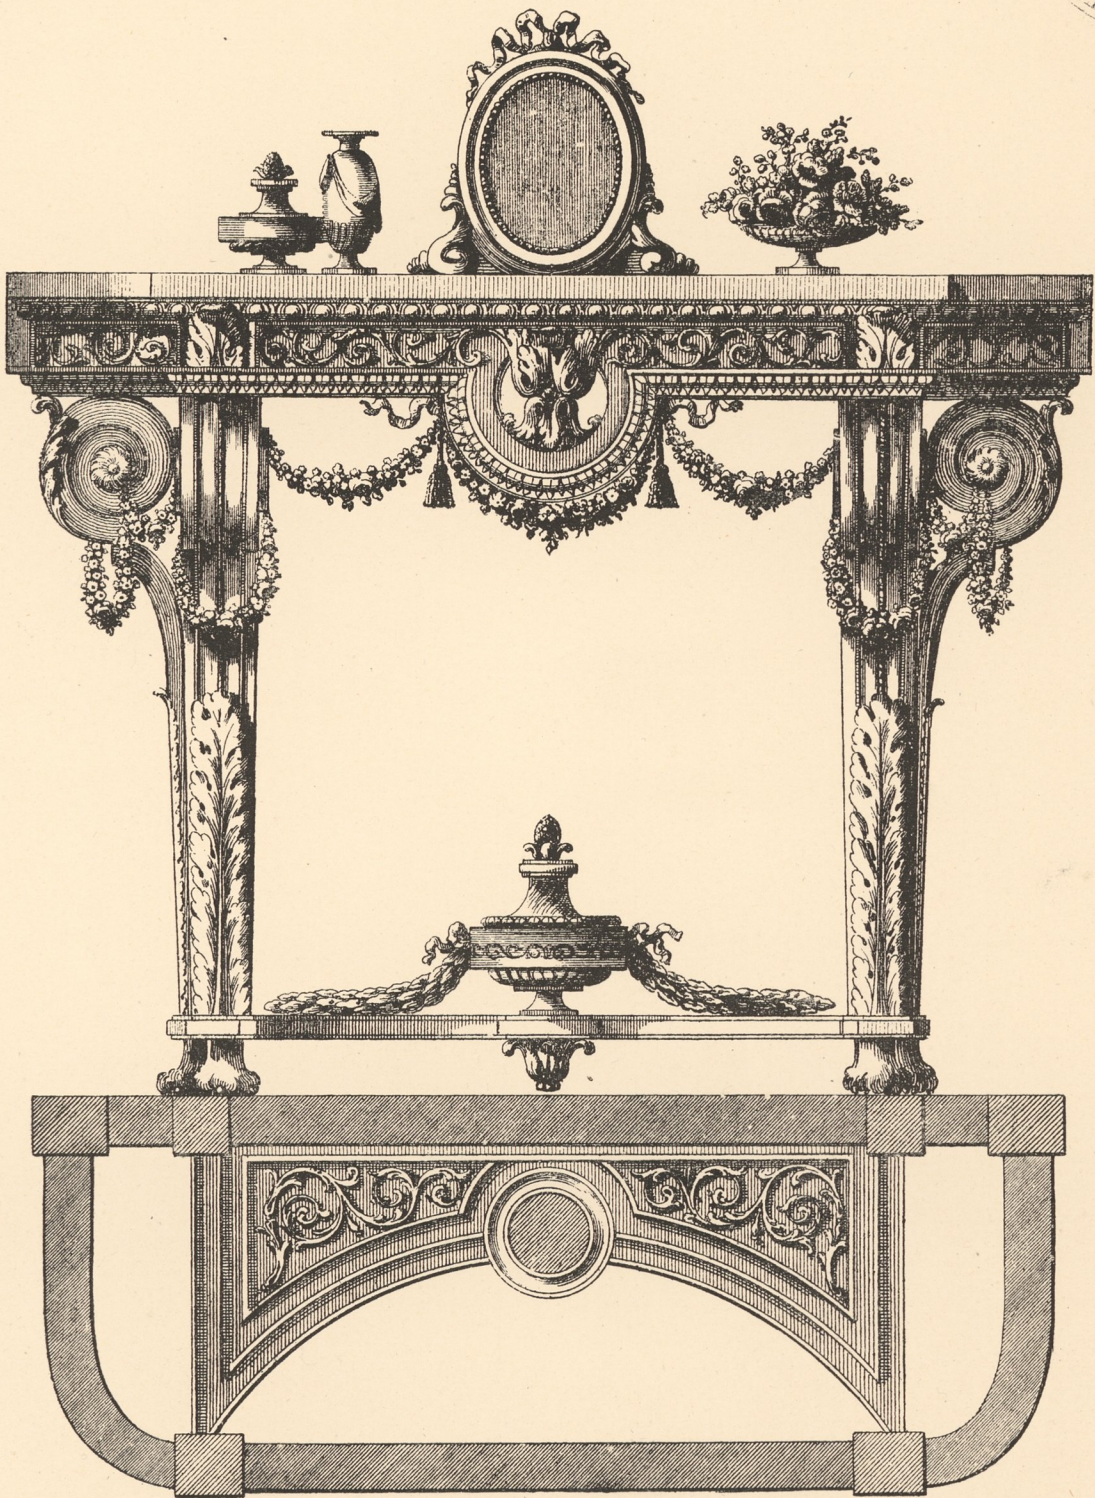

Inventar  
Abth E  
Nr. 215

LES MAITRES ORNEMANISTES.  
ÉCOLE FRANÇAISE, XVIII<sup>e</sup> SIÈCLE (1700), STYLE LOUIS XVI.

*Echelle de 3 Pieds*

D. GUILMARD direx.

N<sup>o</sup> 80

E. PLON ET C<sup>ie</sup>, édit.

CONSOLE DE SALON, avec son plan.

Composé par DE LALONDE. Gravé par FOIN.

Même grandeur.

Collection LESOUFACHÉ.