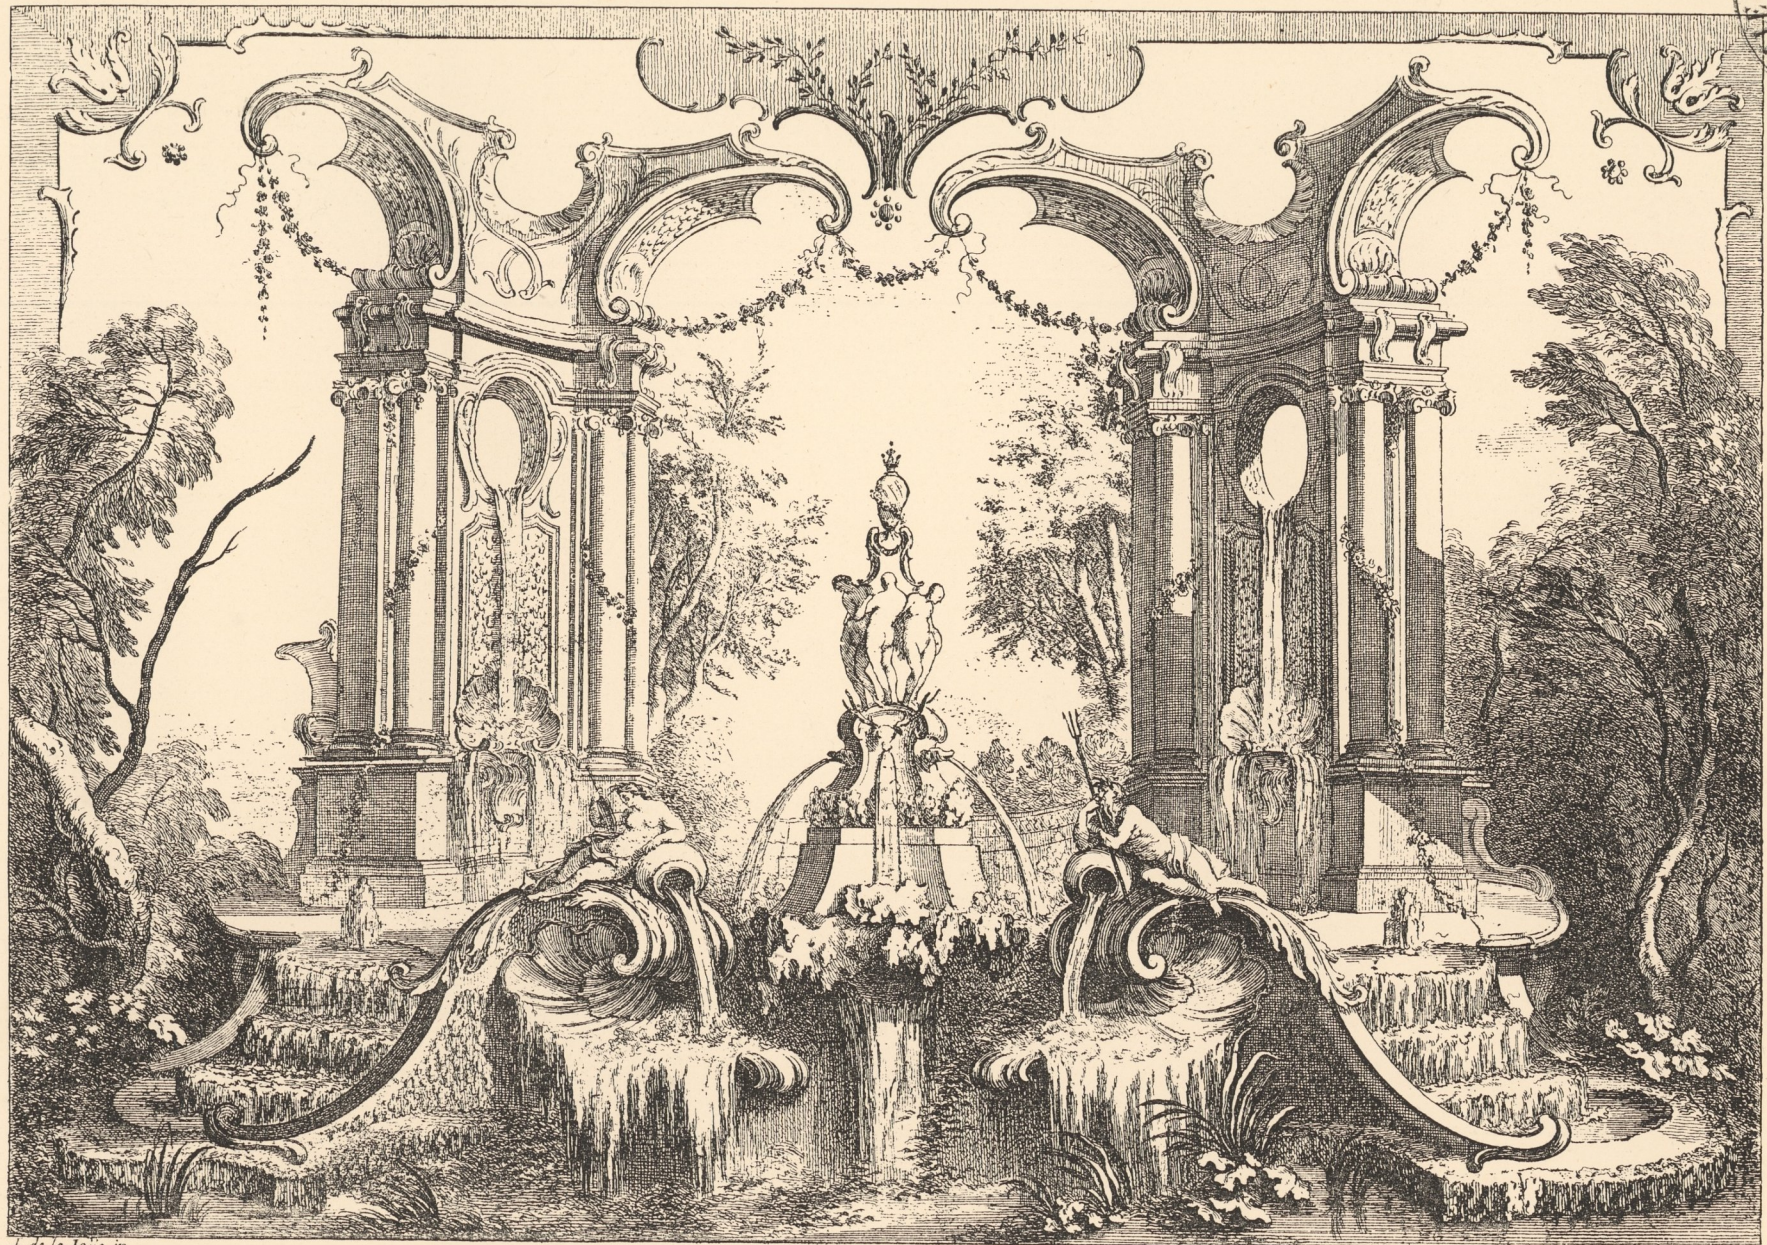

entar
h E
215

J. de la Touche in

D. GUILMARD direx.

LA FONTAINE .

Paris chez Huquier fils rue St Jacques au grand St Remy

Huquier Sculp

E. PLON ET C^{ie}, édit.