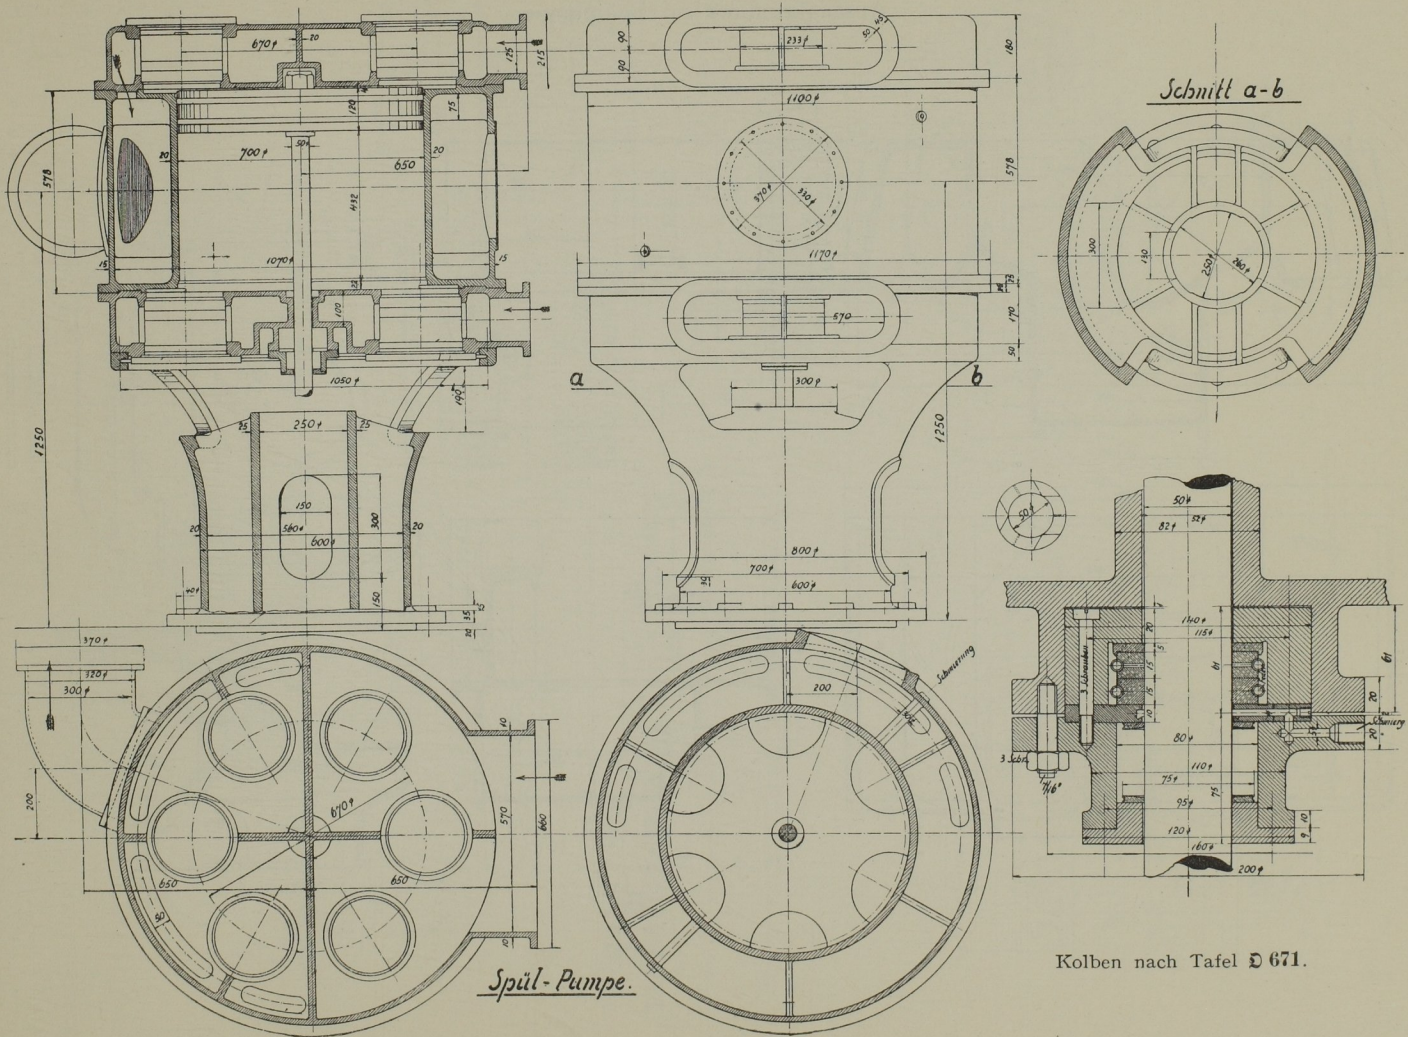

Spülpumpen - Zylinder mit Stopfbüchse.

*Spül-Pumpe.*

Kolben nach Tafel ⌀ 671.