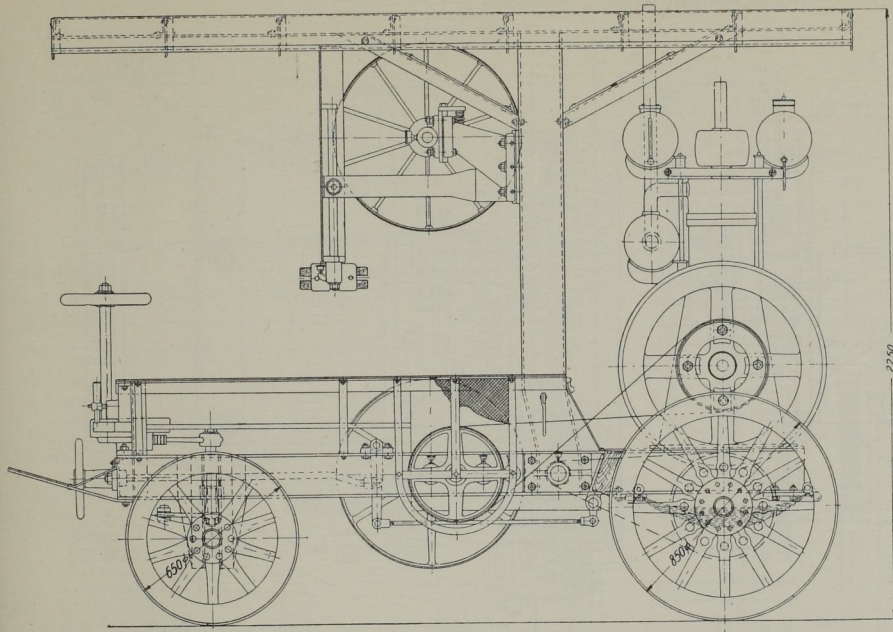

6,5 PS-selbstfahrende Bandsäge.  
Zusammenstellung.

D 542.

Erste Geschwindigkeit . . . 7 km/st  
Zweite Geschwindigkeit . . . 3 km/st  
Rücklauf . . . . . 2,8 km/st