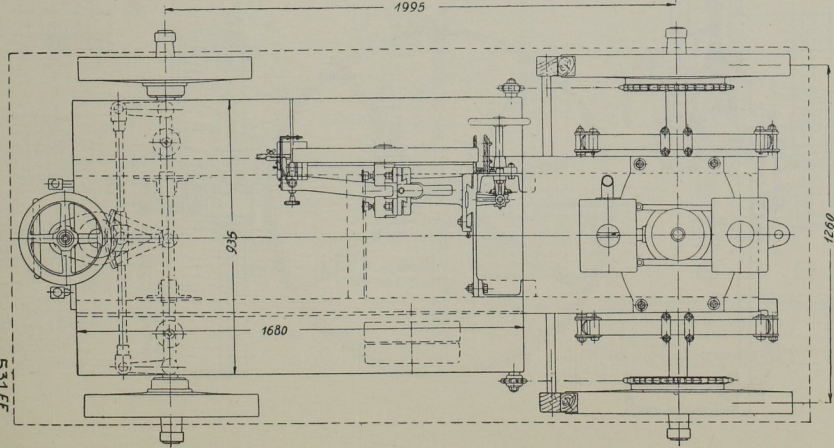

6,5 PS-selbstfahrende Bandsäge.  
Zusammenstellung.

D 542.

Erste Geschwindigkeit . . . 7 km/st  
Zweite Geschwindigkeit . . . 3 km/st  
Rücklauf . . . . . 2,8 km/st