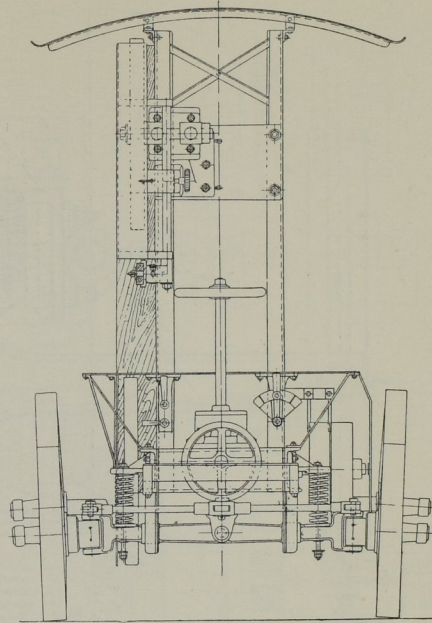

6,5 PS-selbstfahrende Bandsäge.  
Zusammenstellung.

D 542.

Erste Geschwindigkeit . . . 7 km/st  
Zweite Geschwindigkeit . . . 3 km/st  
Rücklauf . . . . . 2,8 km/st