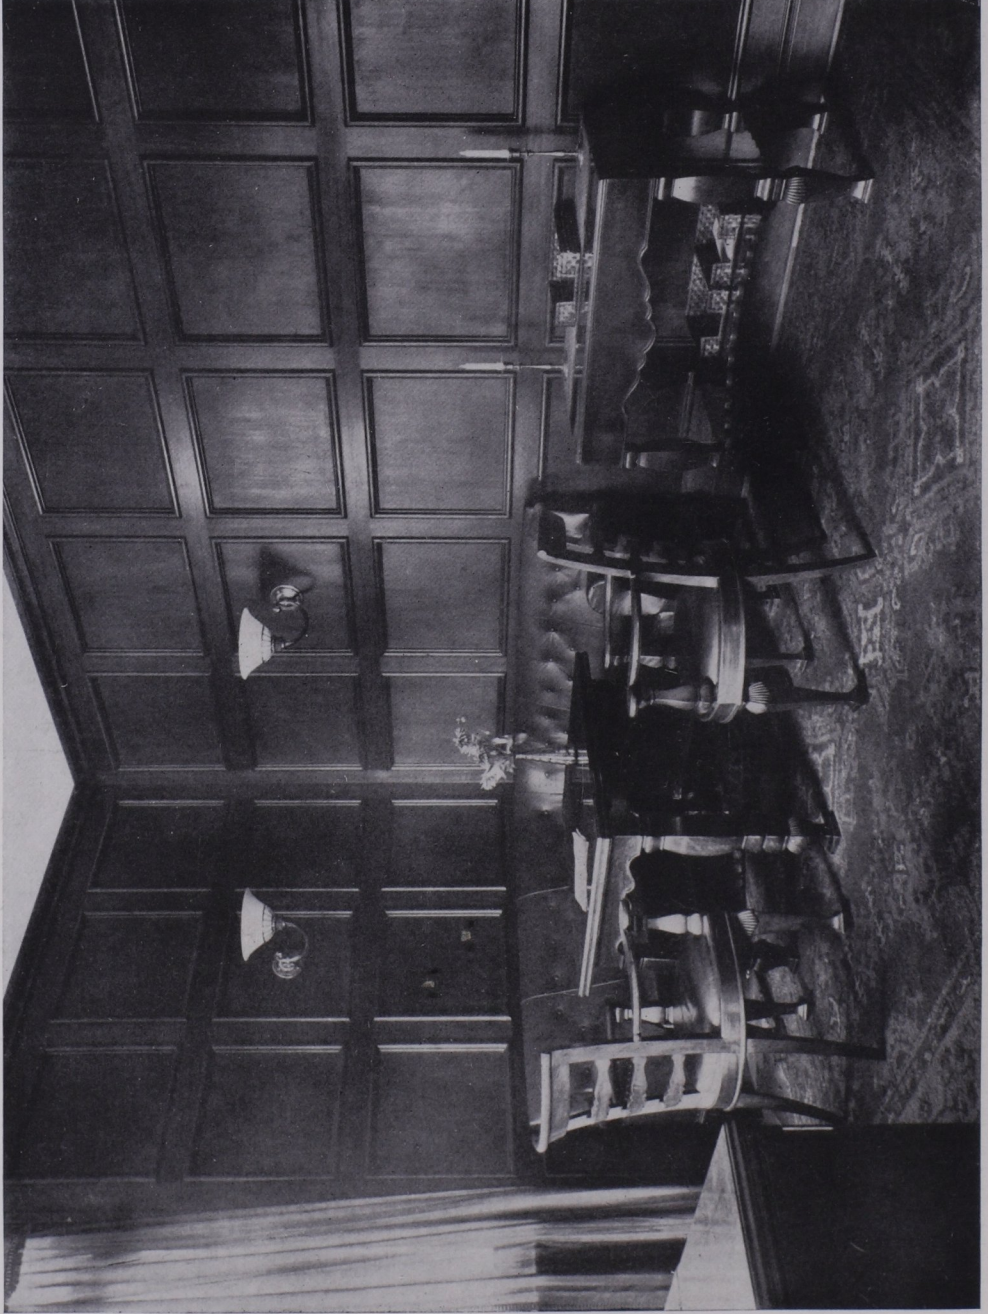

ARCHITEKT  
EMIL BERCHER  
IN BASEL.

SOFA-ECKE,  
ZIMMER EINES  
DIREKTORS.