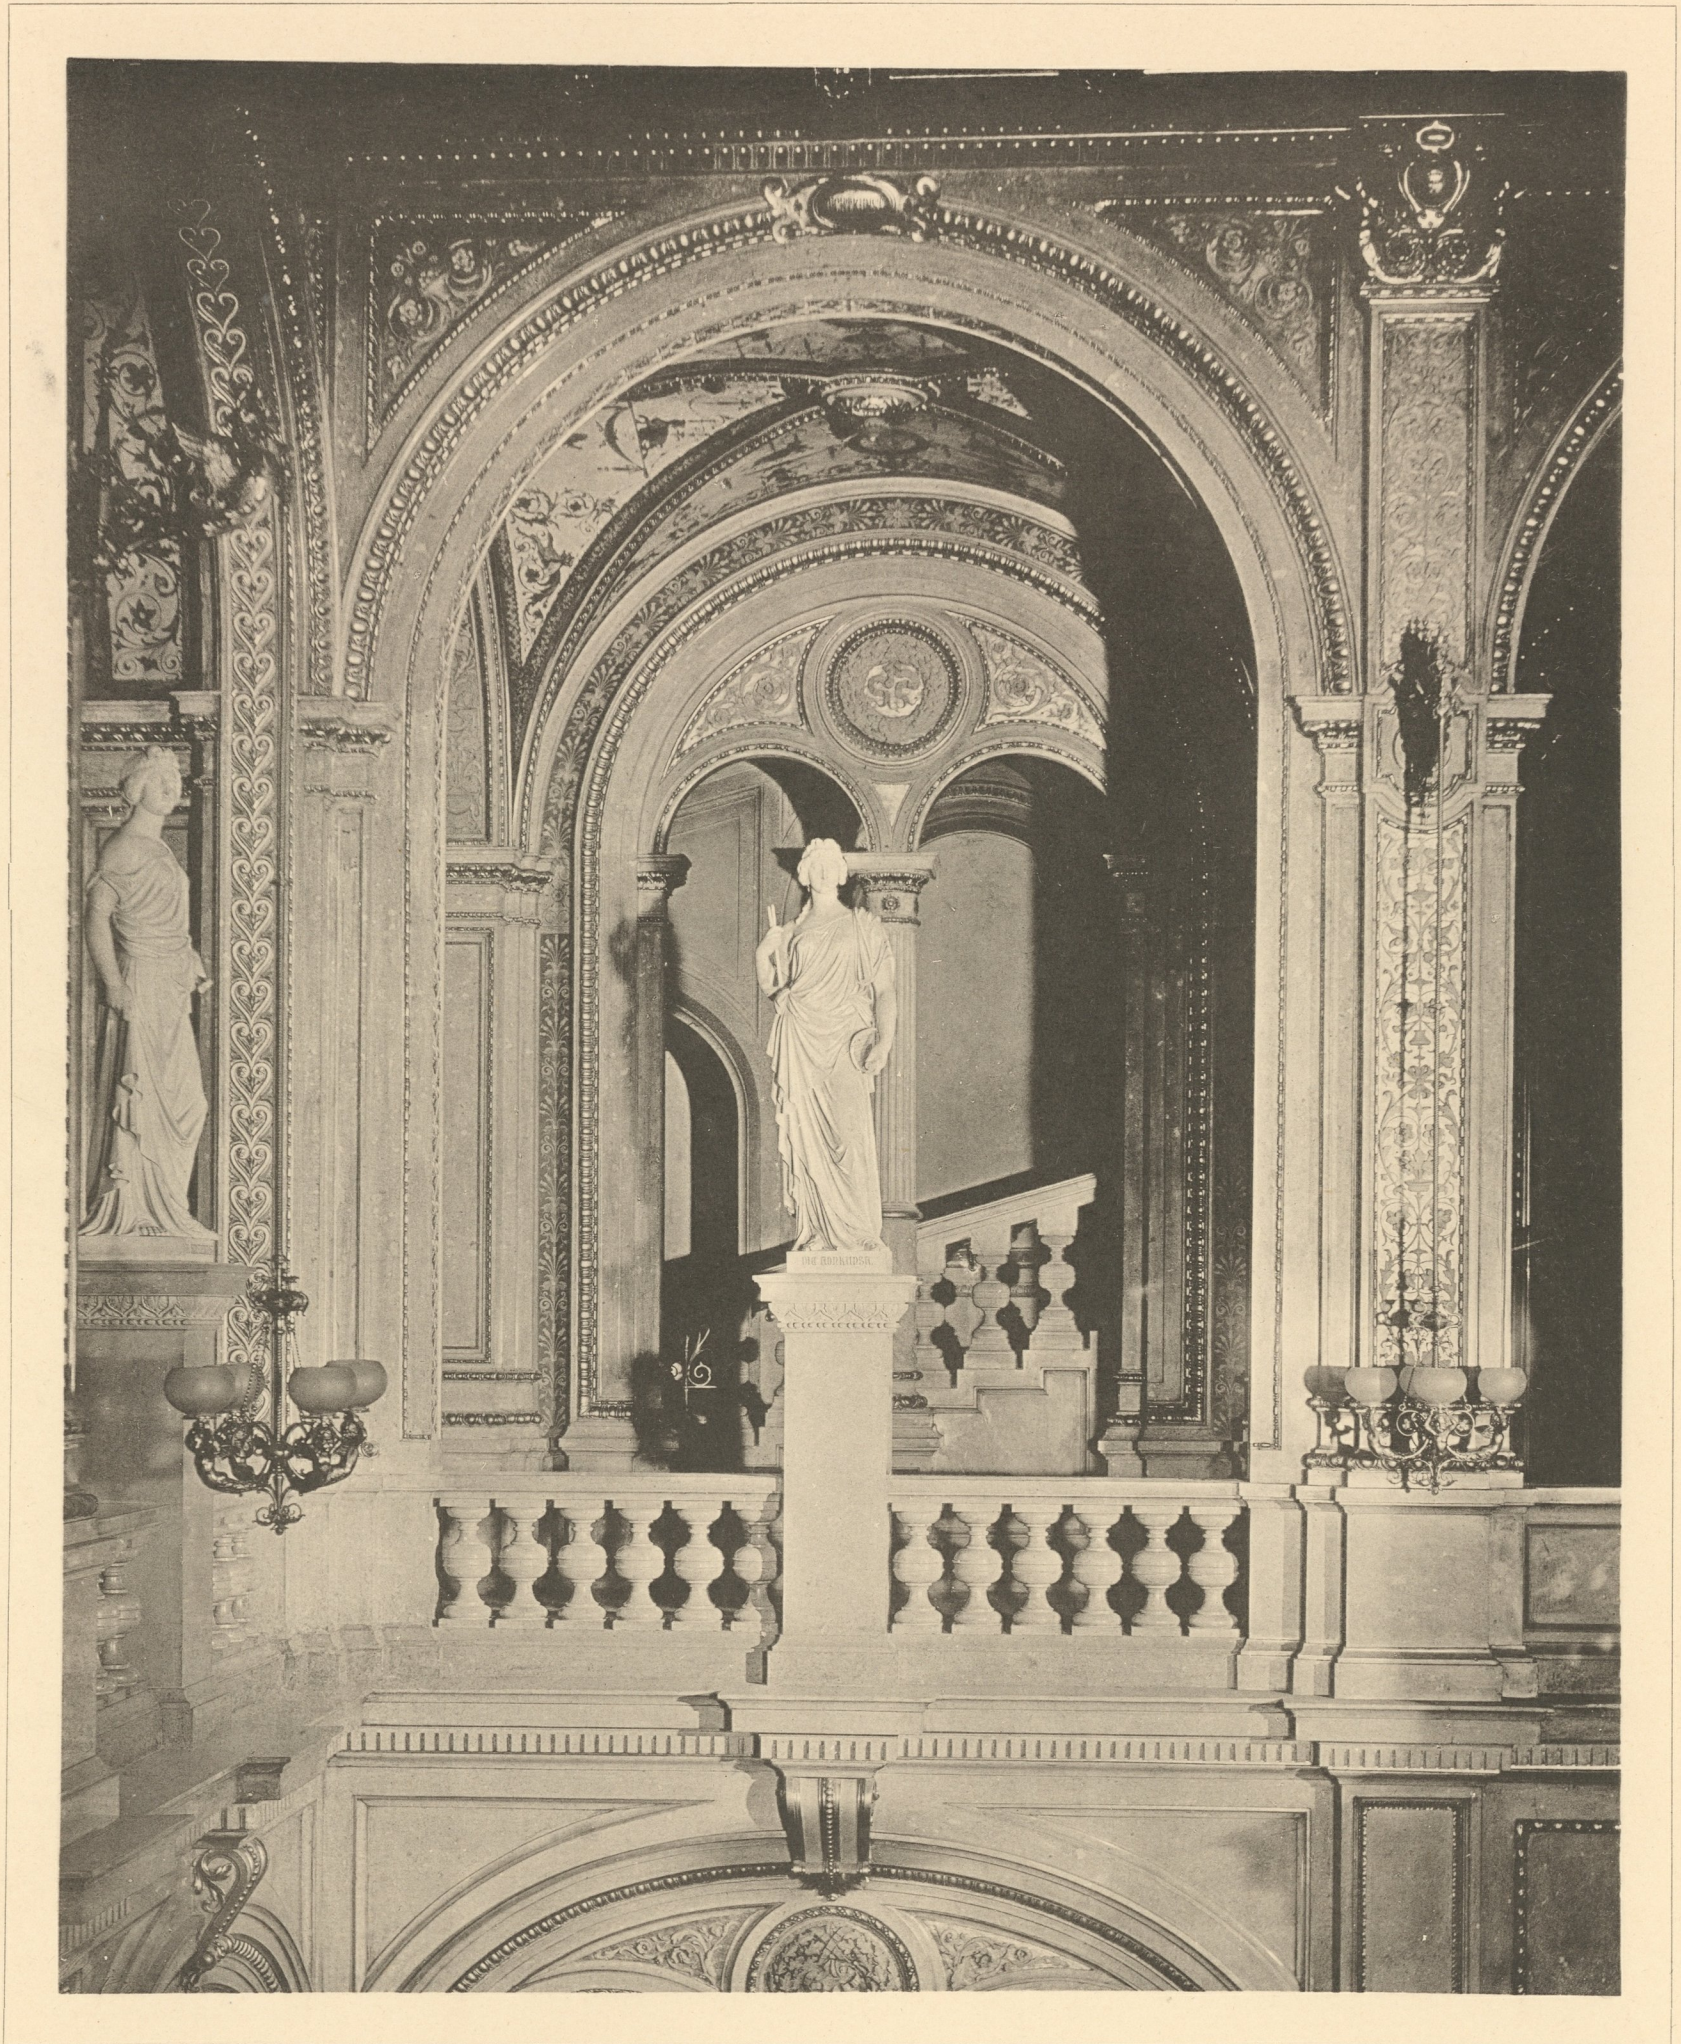

VERLAG VON V. A. HECK IN WIEN.

DEPONIERT.

LICHTDRUCK VON MAX JAFFÉ IN WIEN.

Inventar
Abth. E
Nr 888.

HAUPTTREPPE.

DAS K. K. HOF-OPERNTHEATER IN WIEN.

VERLAG VON V. A. HECK IN WIEN.

DEPONIRT.

LICHTDRUCK VON MAX JAFFÉ IN WIEN.

Inven'ar
Abth. E
Nr. 888

HAUPTTREPPE II.

DAS K. K. HOF-OPERTHEATER IN WIEN.

VERLAG VON V. A. HECK IN WIEN.

DEPONIRT.

LICHTDRUCK VON MAX JAFFÉ IN WIEN.

HAUPTTREPPE, DETAIL.