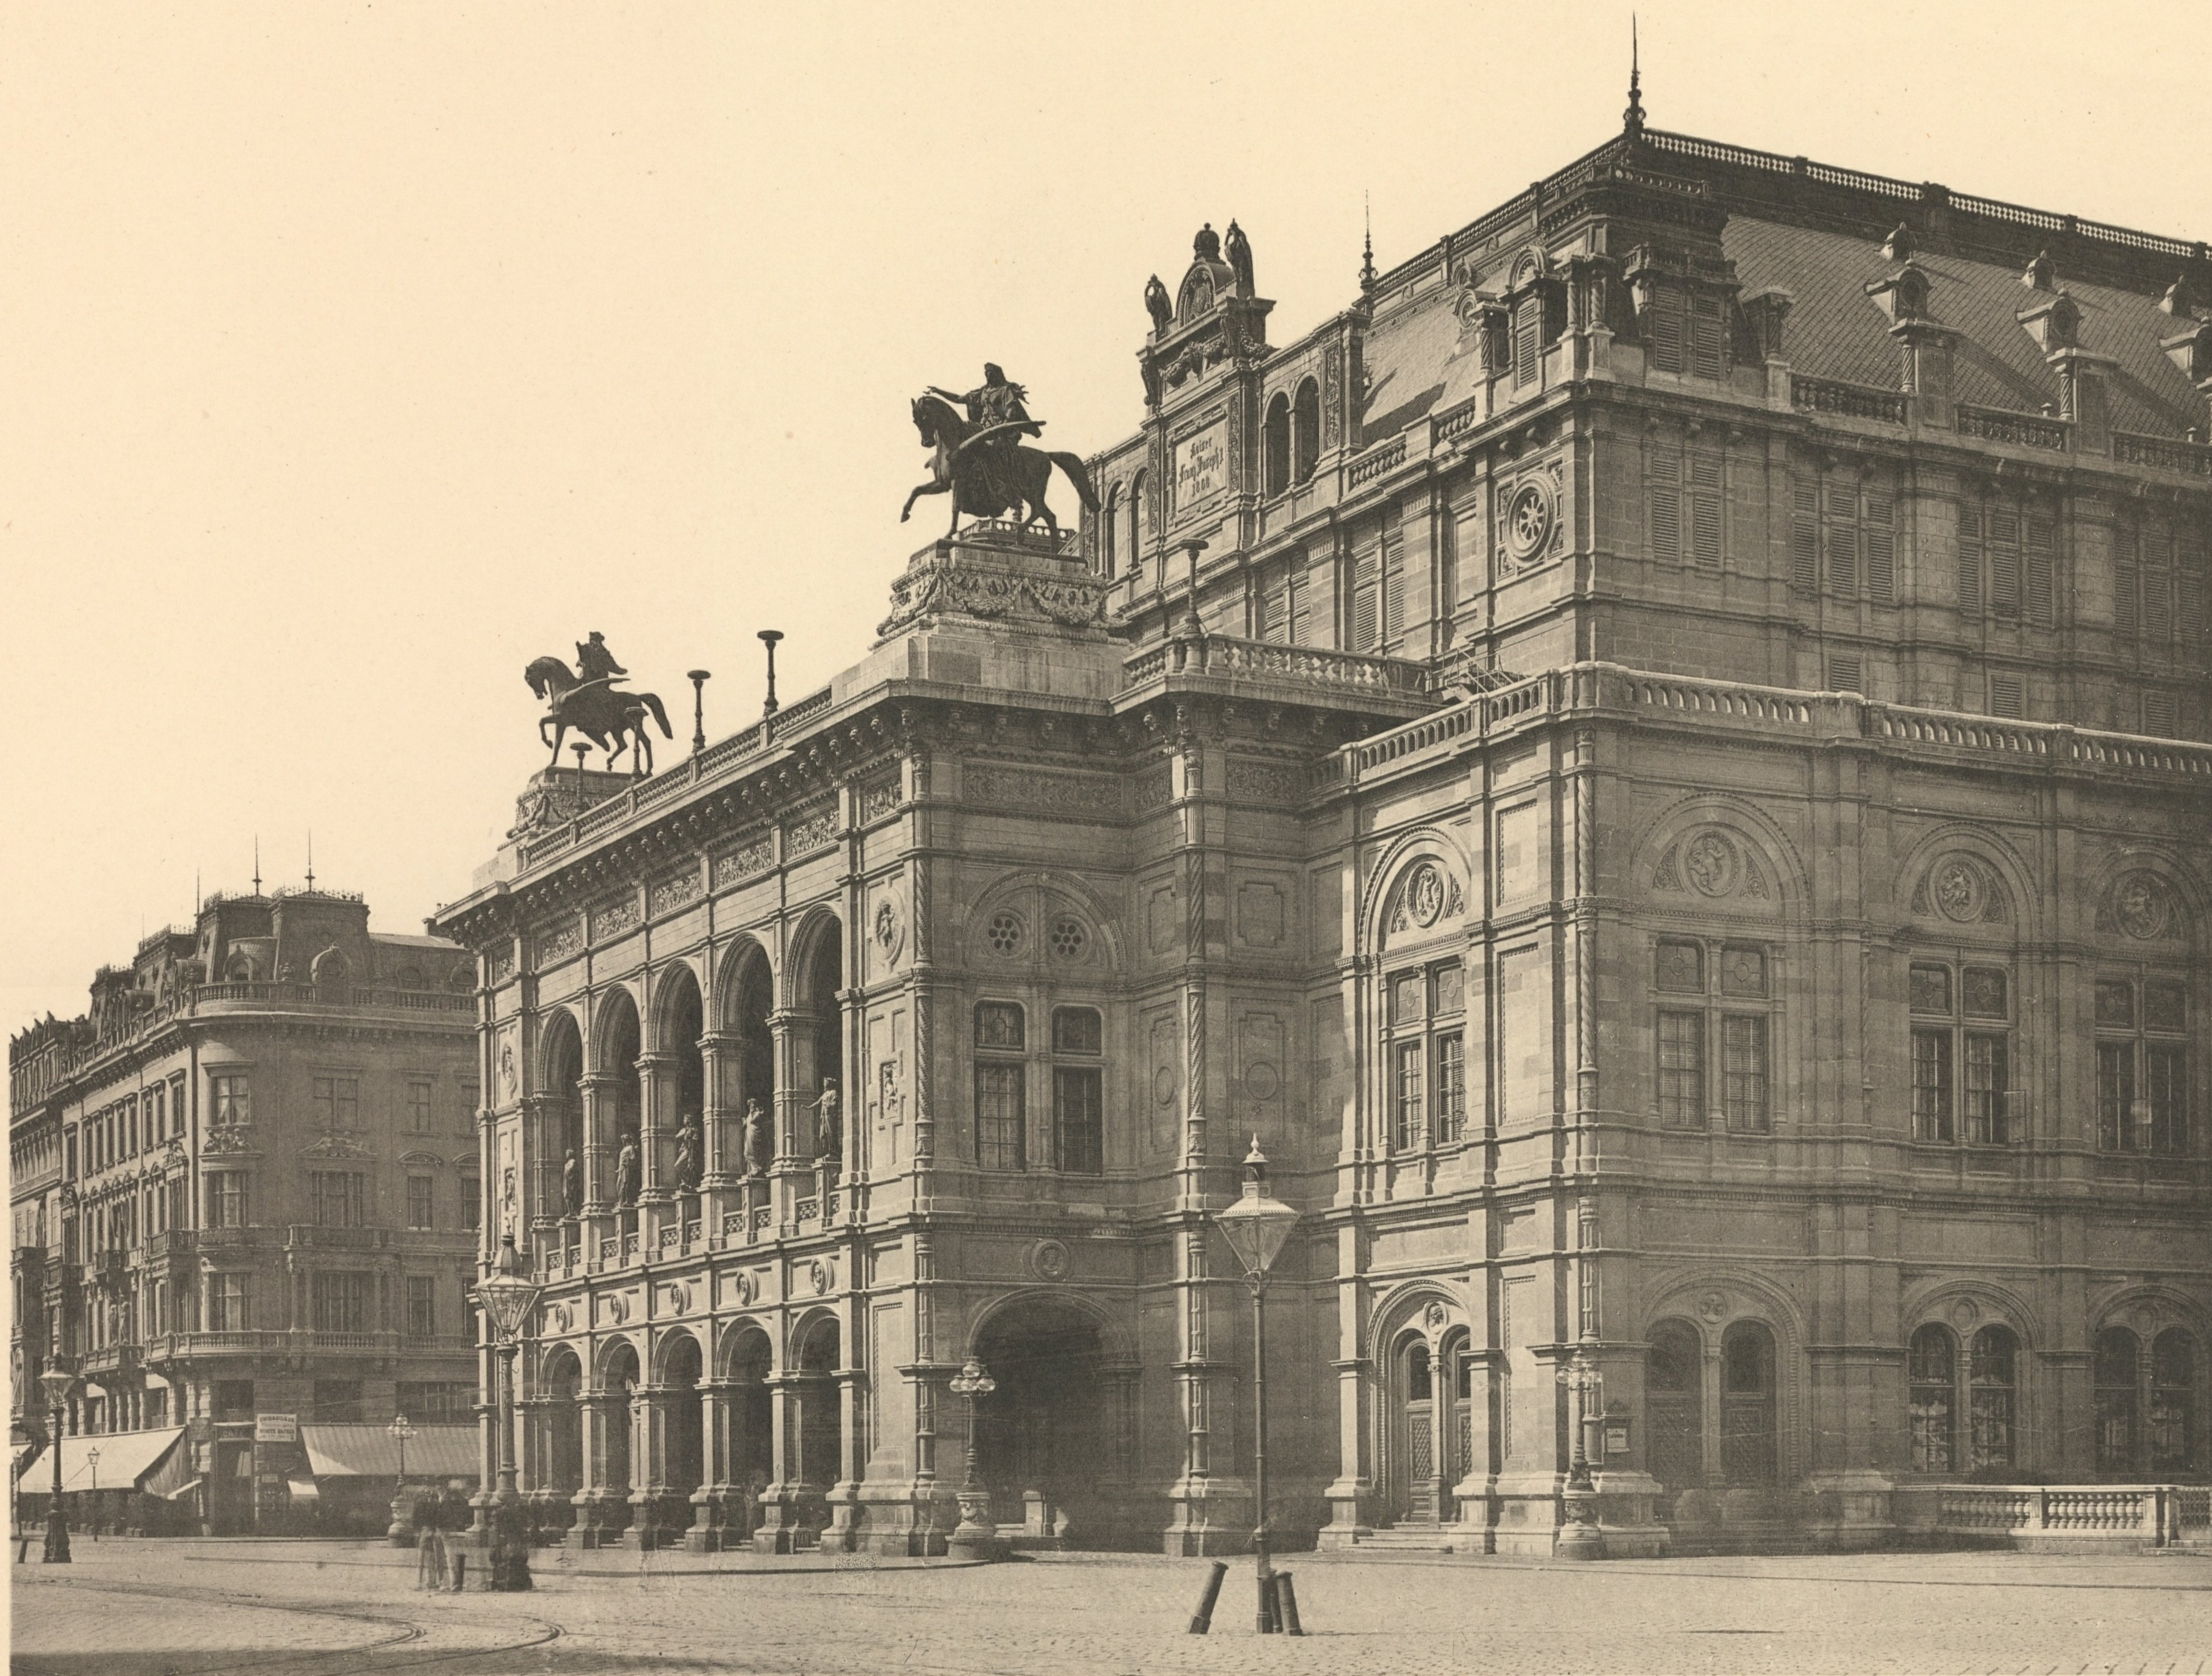

DAS K. K. HOF-OPERNTHEATER IN WIEN.

Inventar
Abth E
N 888

VERLAG VON V. A. HECK IN WIEN.

DEPONIRT.

LICHTDRUCK VON MAX JAFFÉ IN WIEN.

HAUPTANFAHRT GEGEN DIE RINGSTRASSE.