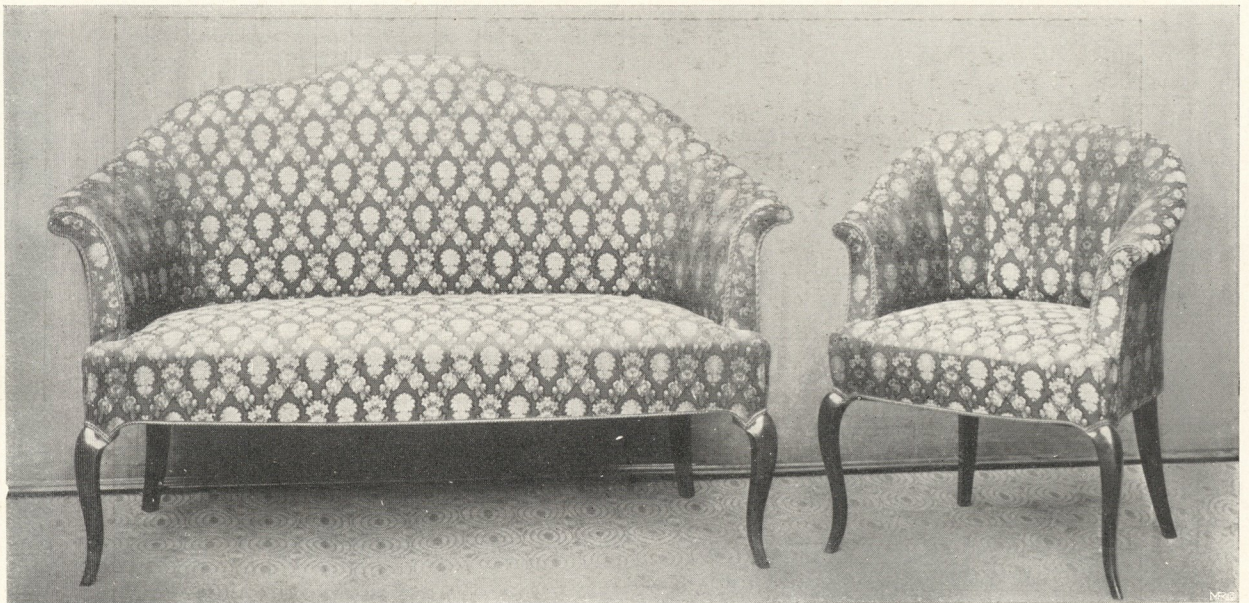

ENTWURF: PROFESSOR OTTO PRUTSCHER — WIEN. DAMENZIMMER. MÖBEL WEISS LACKIERT MIT BLAUEN ATLAS-BEZÜGEN.

ARCHITEKT PETER DANZER — MÜNCHEN. AUSF.: VALENTIN WITT — MÜNCHEN UND CÖLN. SOFA UND STUHL IN EINEM DAMEN-ZIMMER.