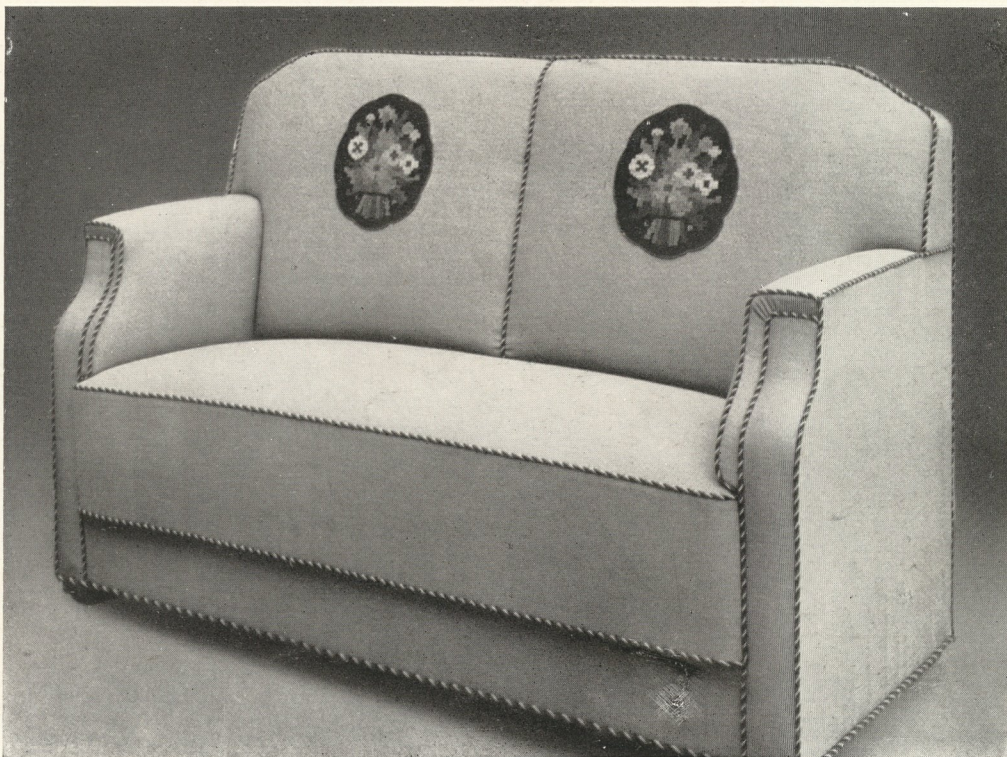

ARCHITEKT GREVE & HAMBURGER — CHARLOTTENBURG.

KLEINES MUSIKZIMMER.

ENTWURF: L. DURM — MÜNCHEN, SOFA MIT MEDAILLONS IN HANDWEBEREI VON LOUISE POLLITZER — MÜNCHEN.