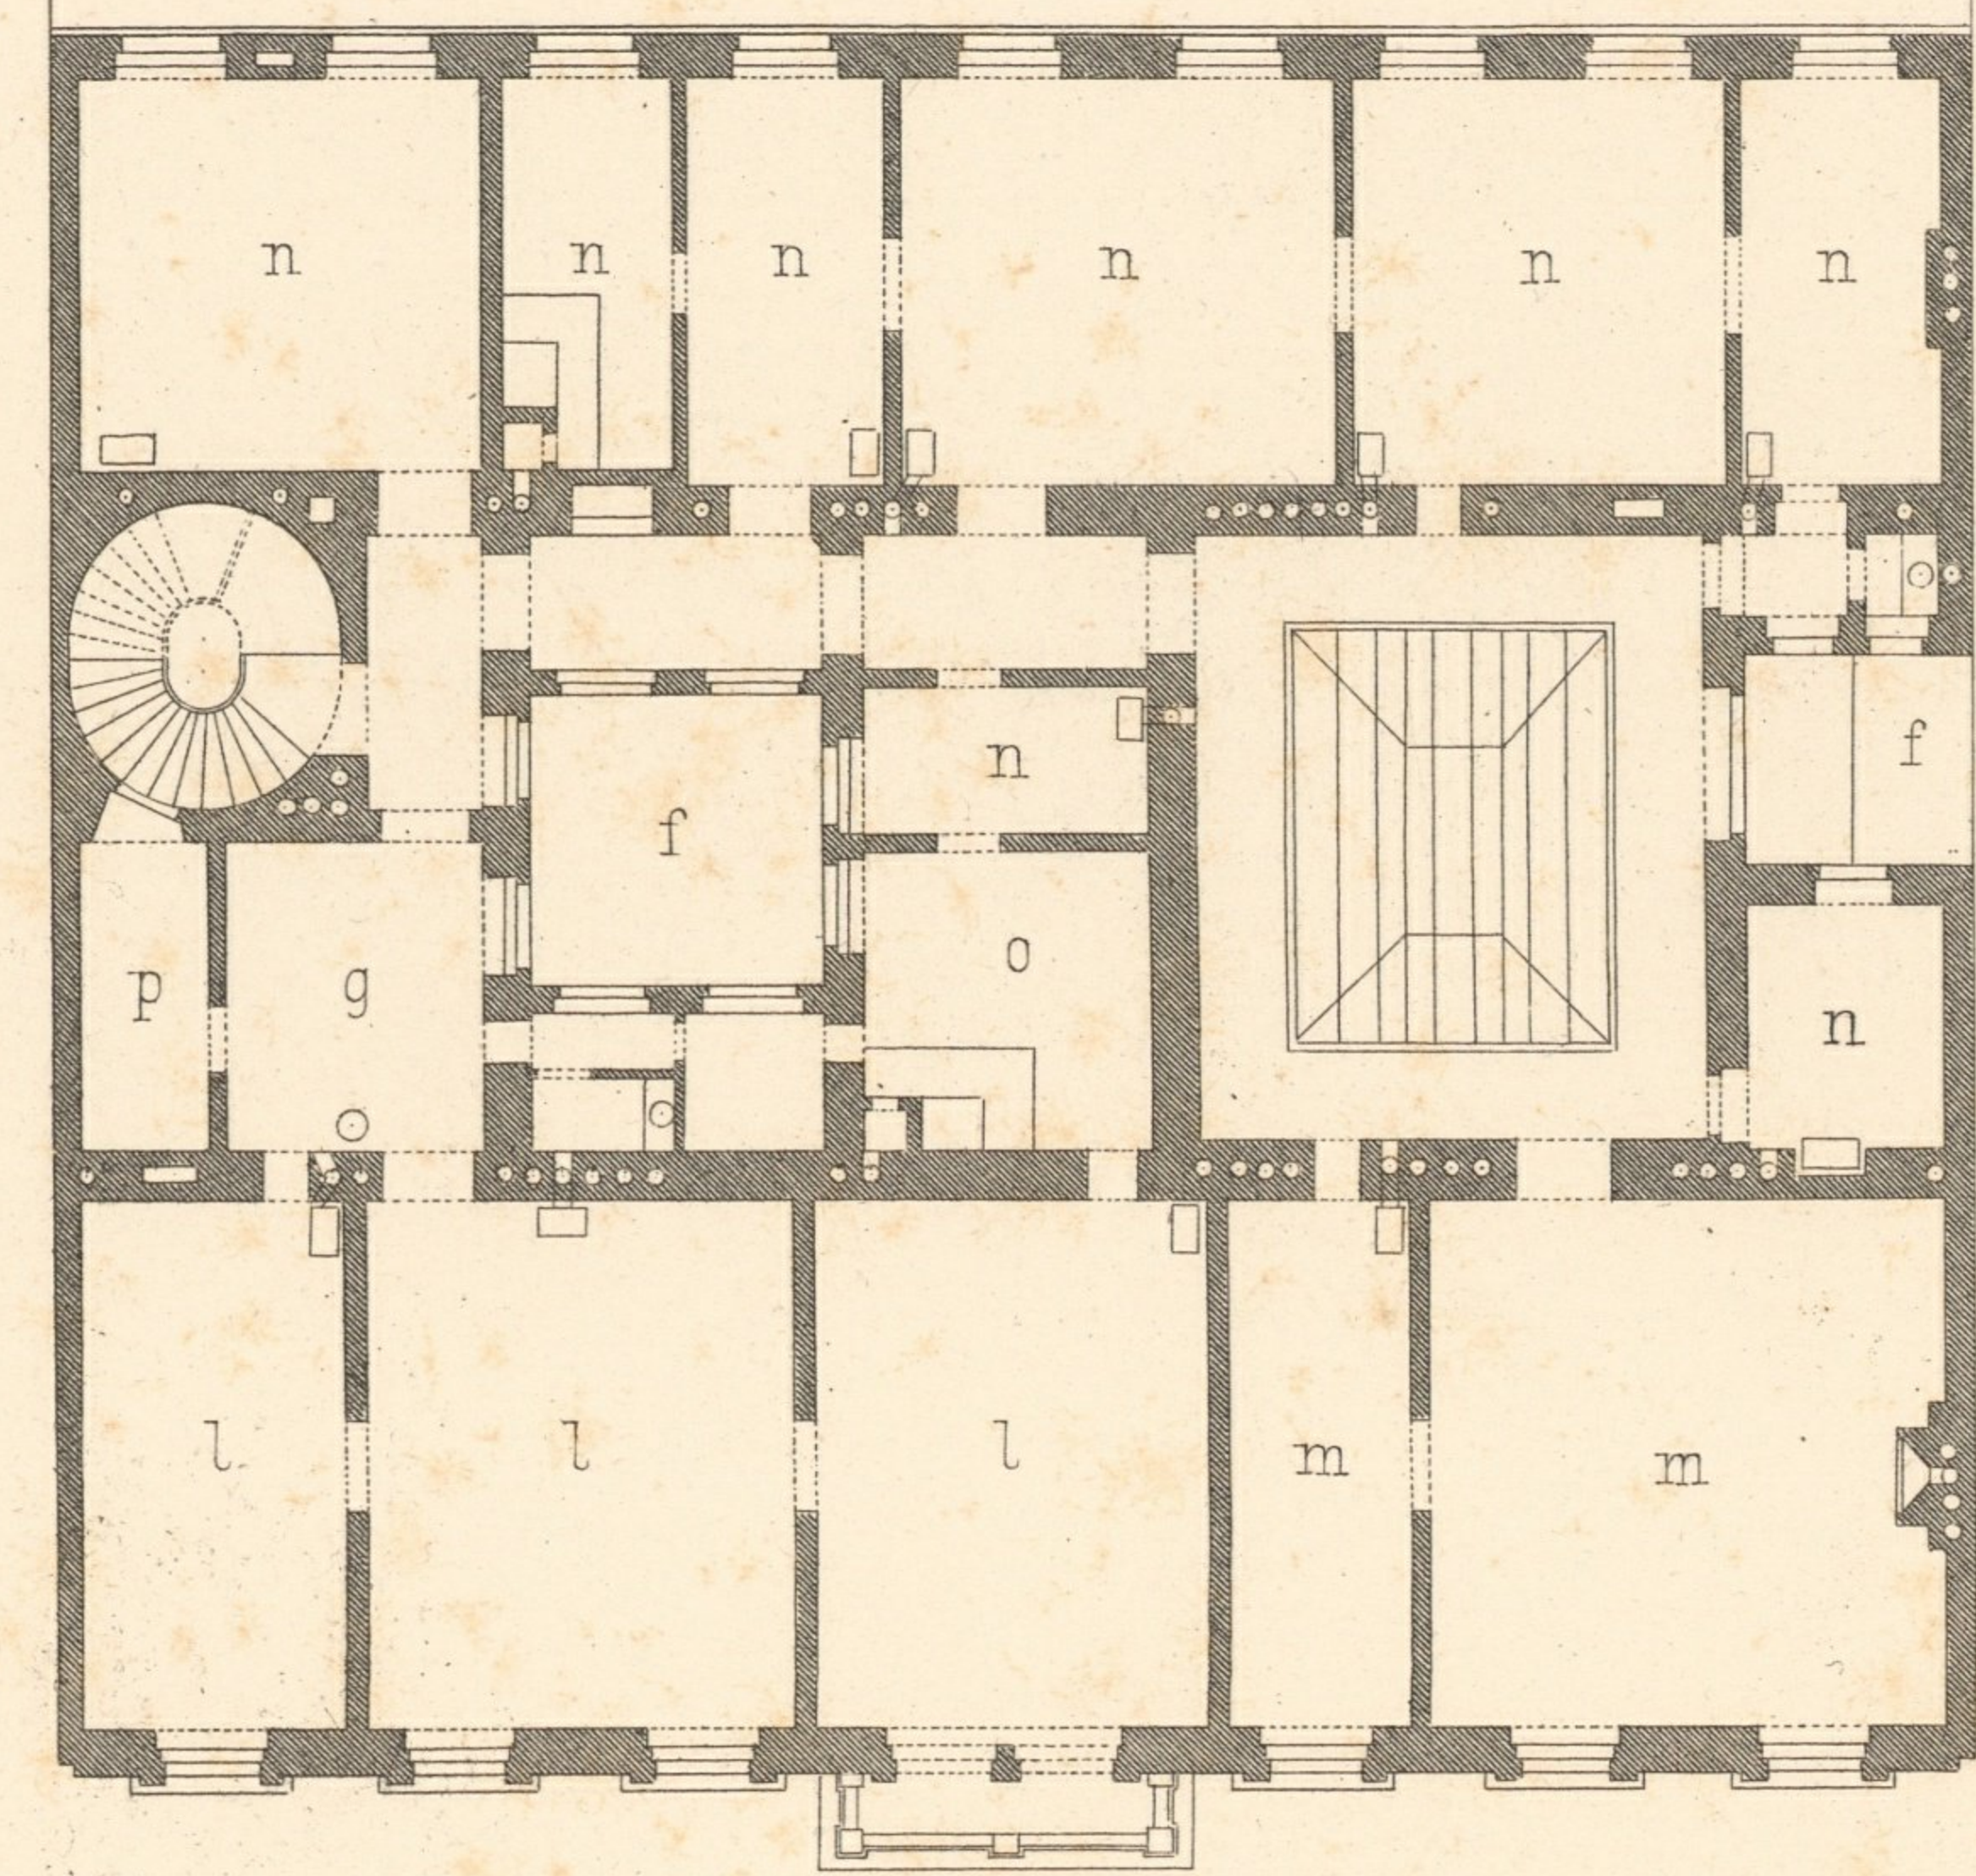

II. STOCK. IIme ETAGE.

Wien, Ad. Lehmann.

L. Förster, Archt.

Atel. Bültmeyer sc.

Impr. F. Kargl, Wien.

Inventar
Abth. E
Nr. 106