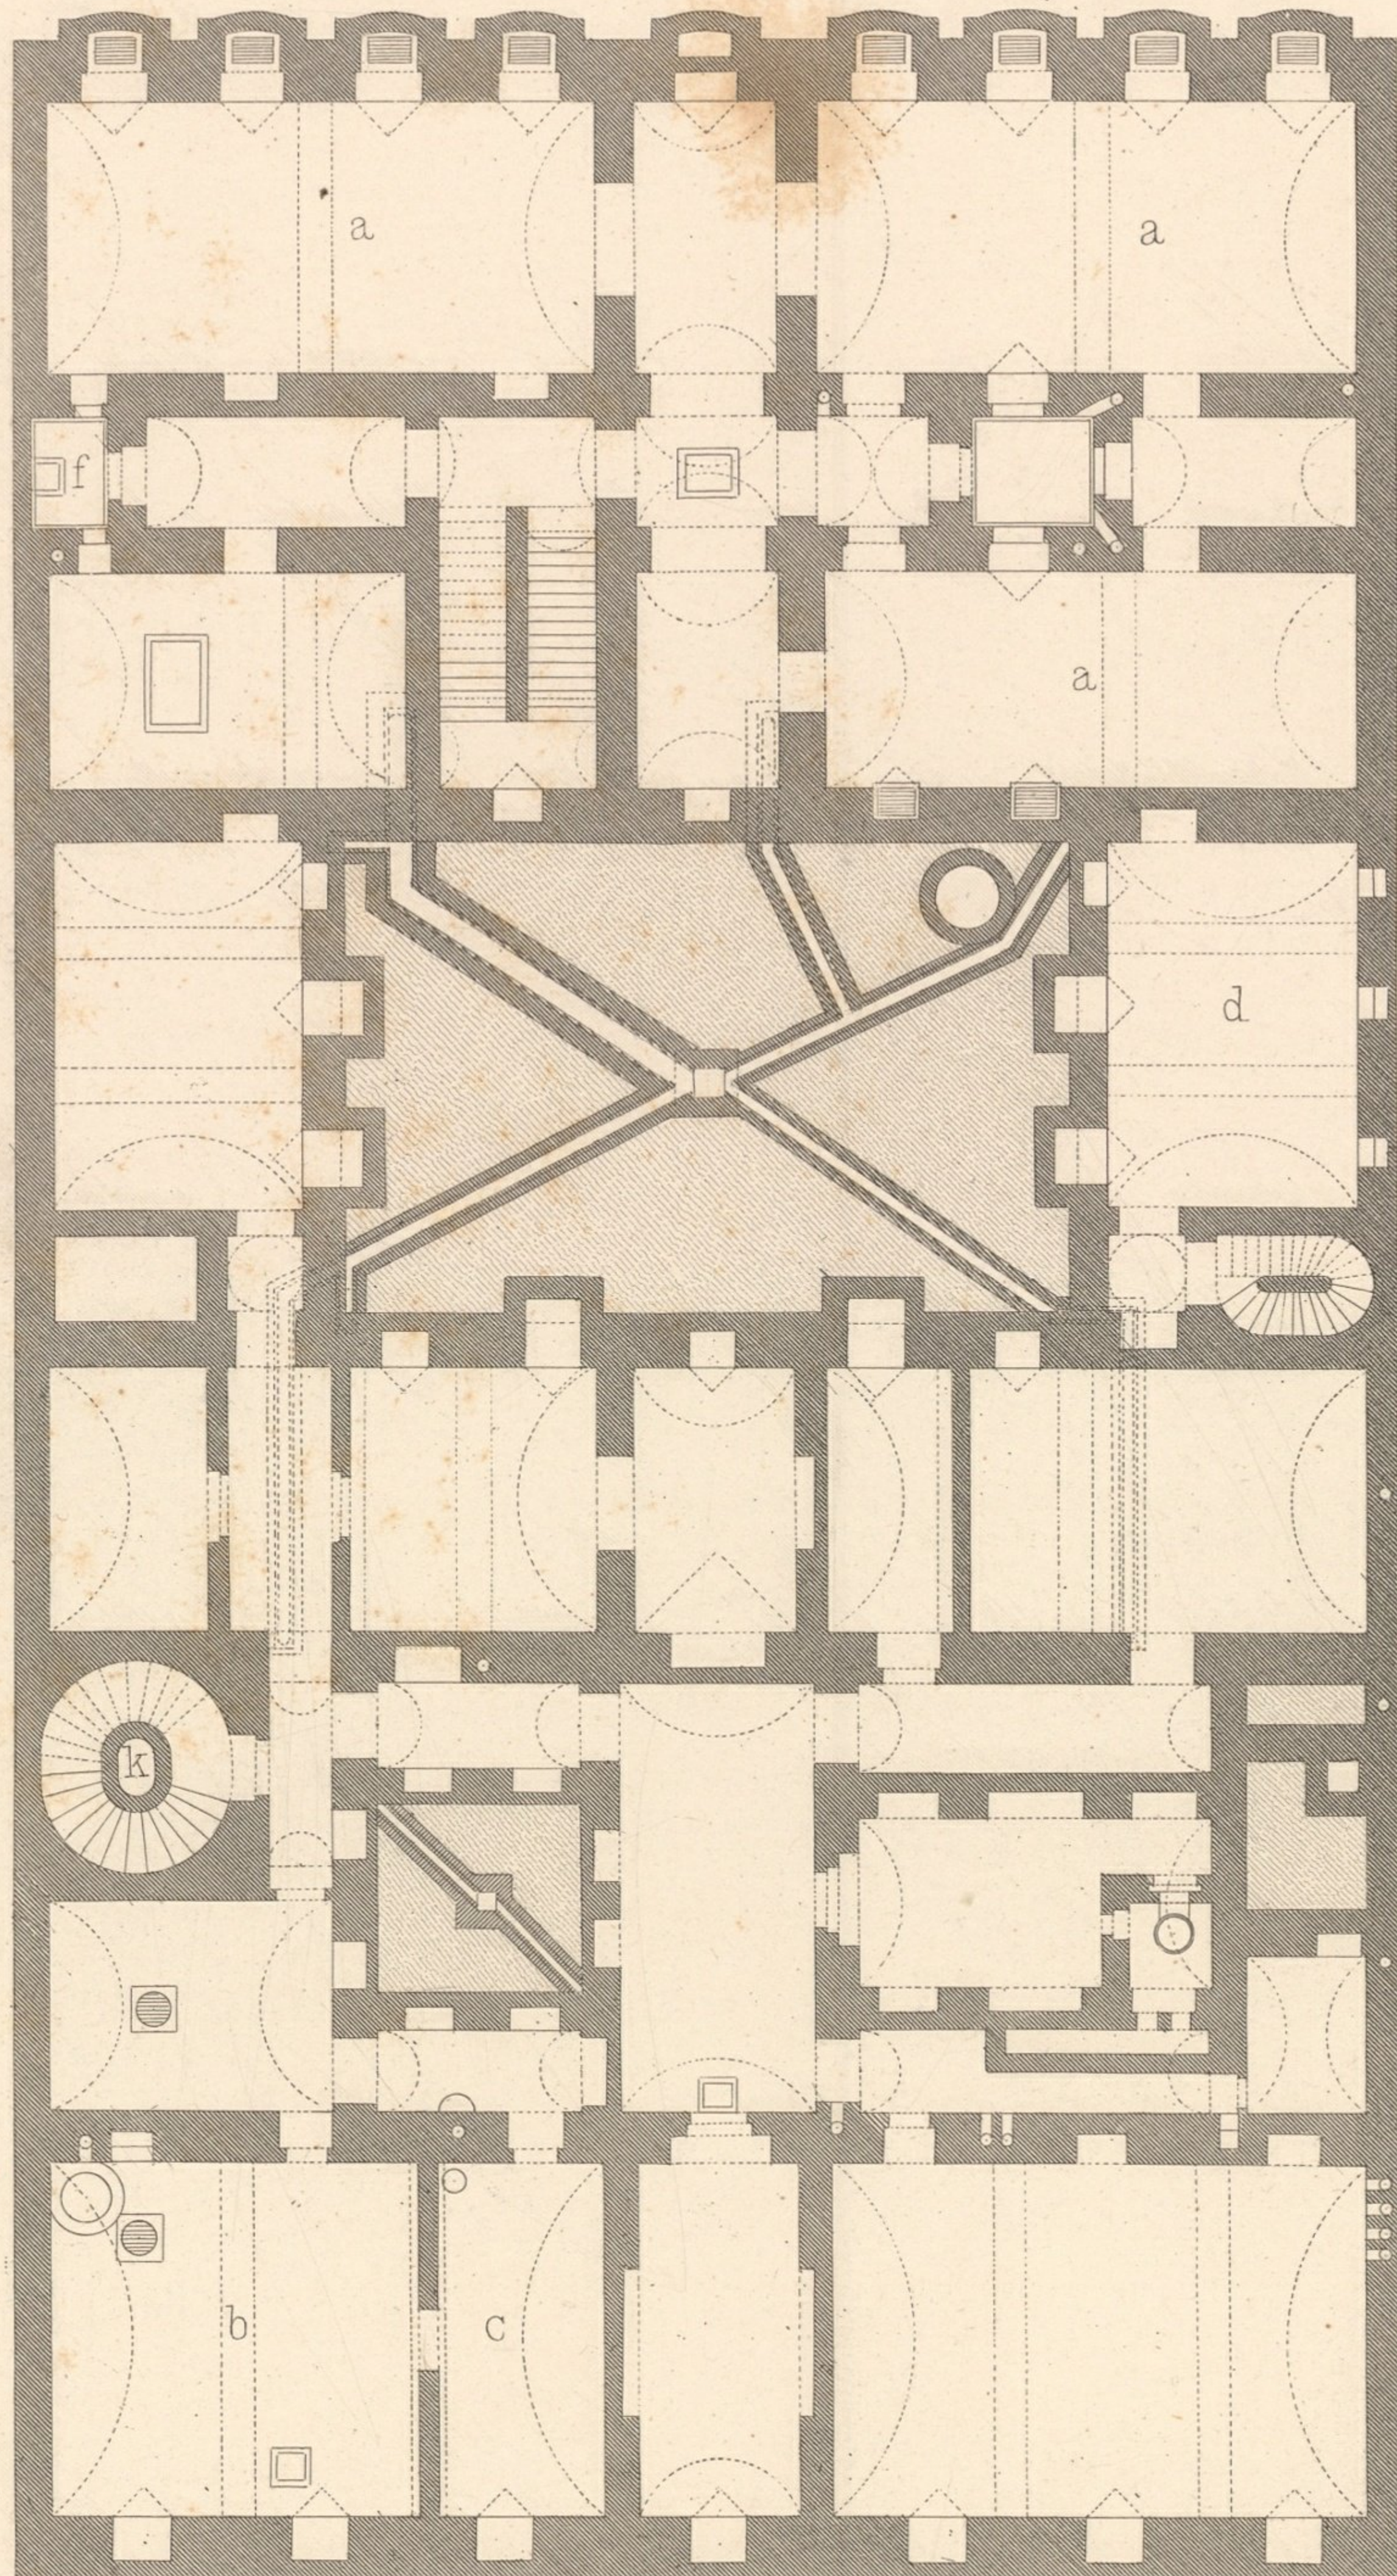

L. Förster, Archit.

Atel. Bütemeyer sc.

Impr. F. Kargl, Wien.

inventar
Abth. E
Nr. 106

I. KÄRNTNERRING 7.

KELLERGESCHOSS.

SOUS-SOL.

- a Magazin
- b Waschküche
- c Bügelkammer
- d Futterkammer
- e Dienerschaftszimmer
- f Hof
- g Portier-Wohnung
- h Badezimmer
- i Haupttreppe
- k Dienerschaftstreppe
- l Treppe zum Mezzanin
- m Parteienstreppe
- n Pferdeställe
- o Wagenremise
- p Kutscherzimmer
- q Geschirrkammer
- r Kanzleien
- s Archiv
- t Vorzimmer
- u Wohnzimmer
- v Küche
- w Speisekammer
- x Wohnzimmer des Grafen