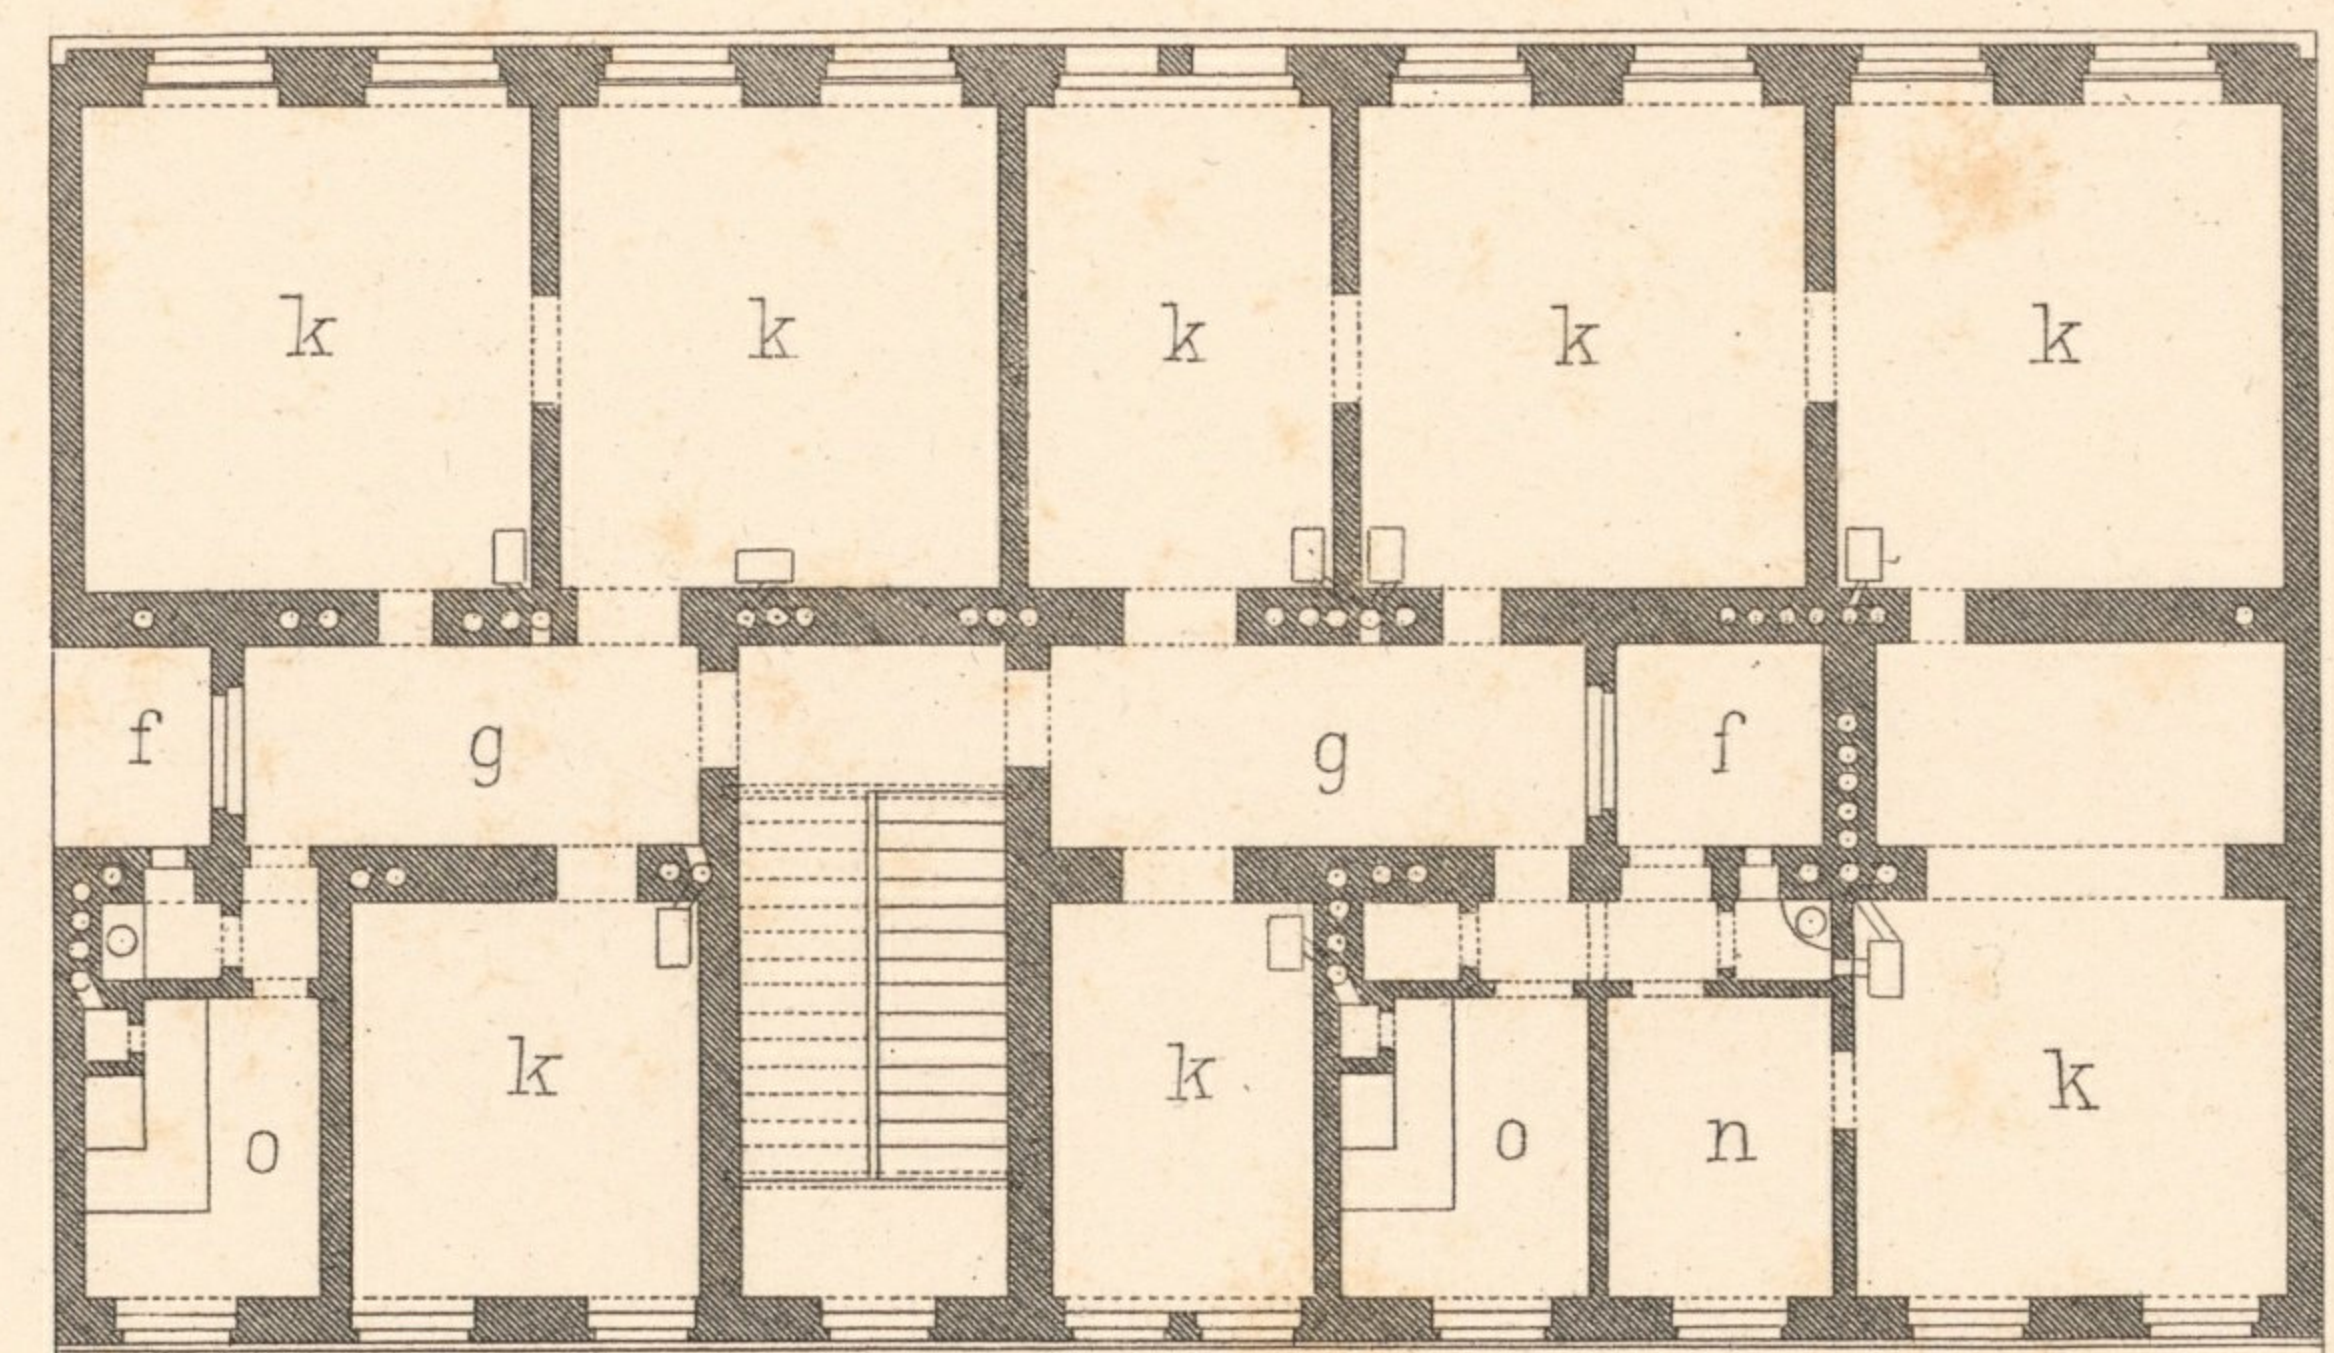

III. STOCK. IIIme ETAGE.