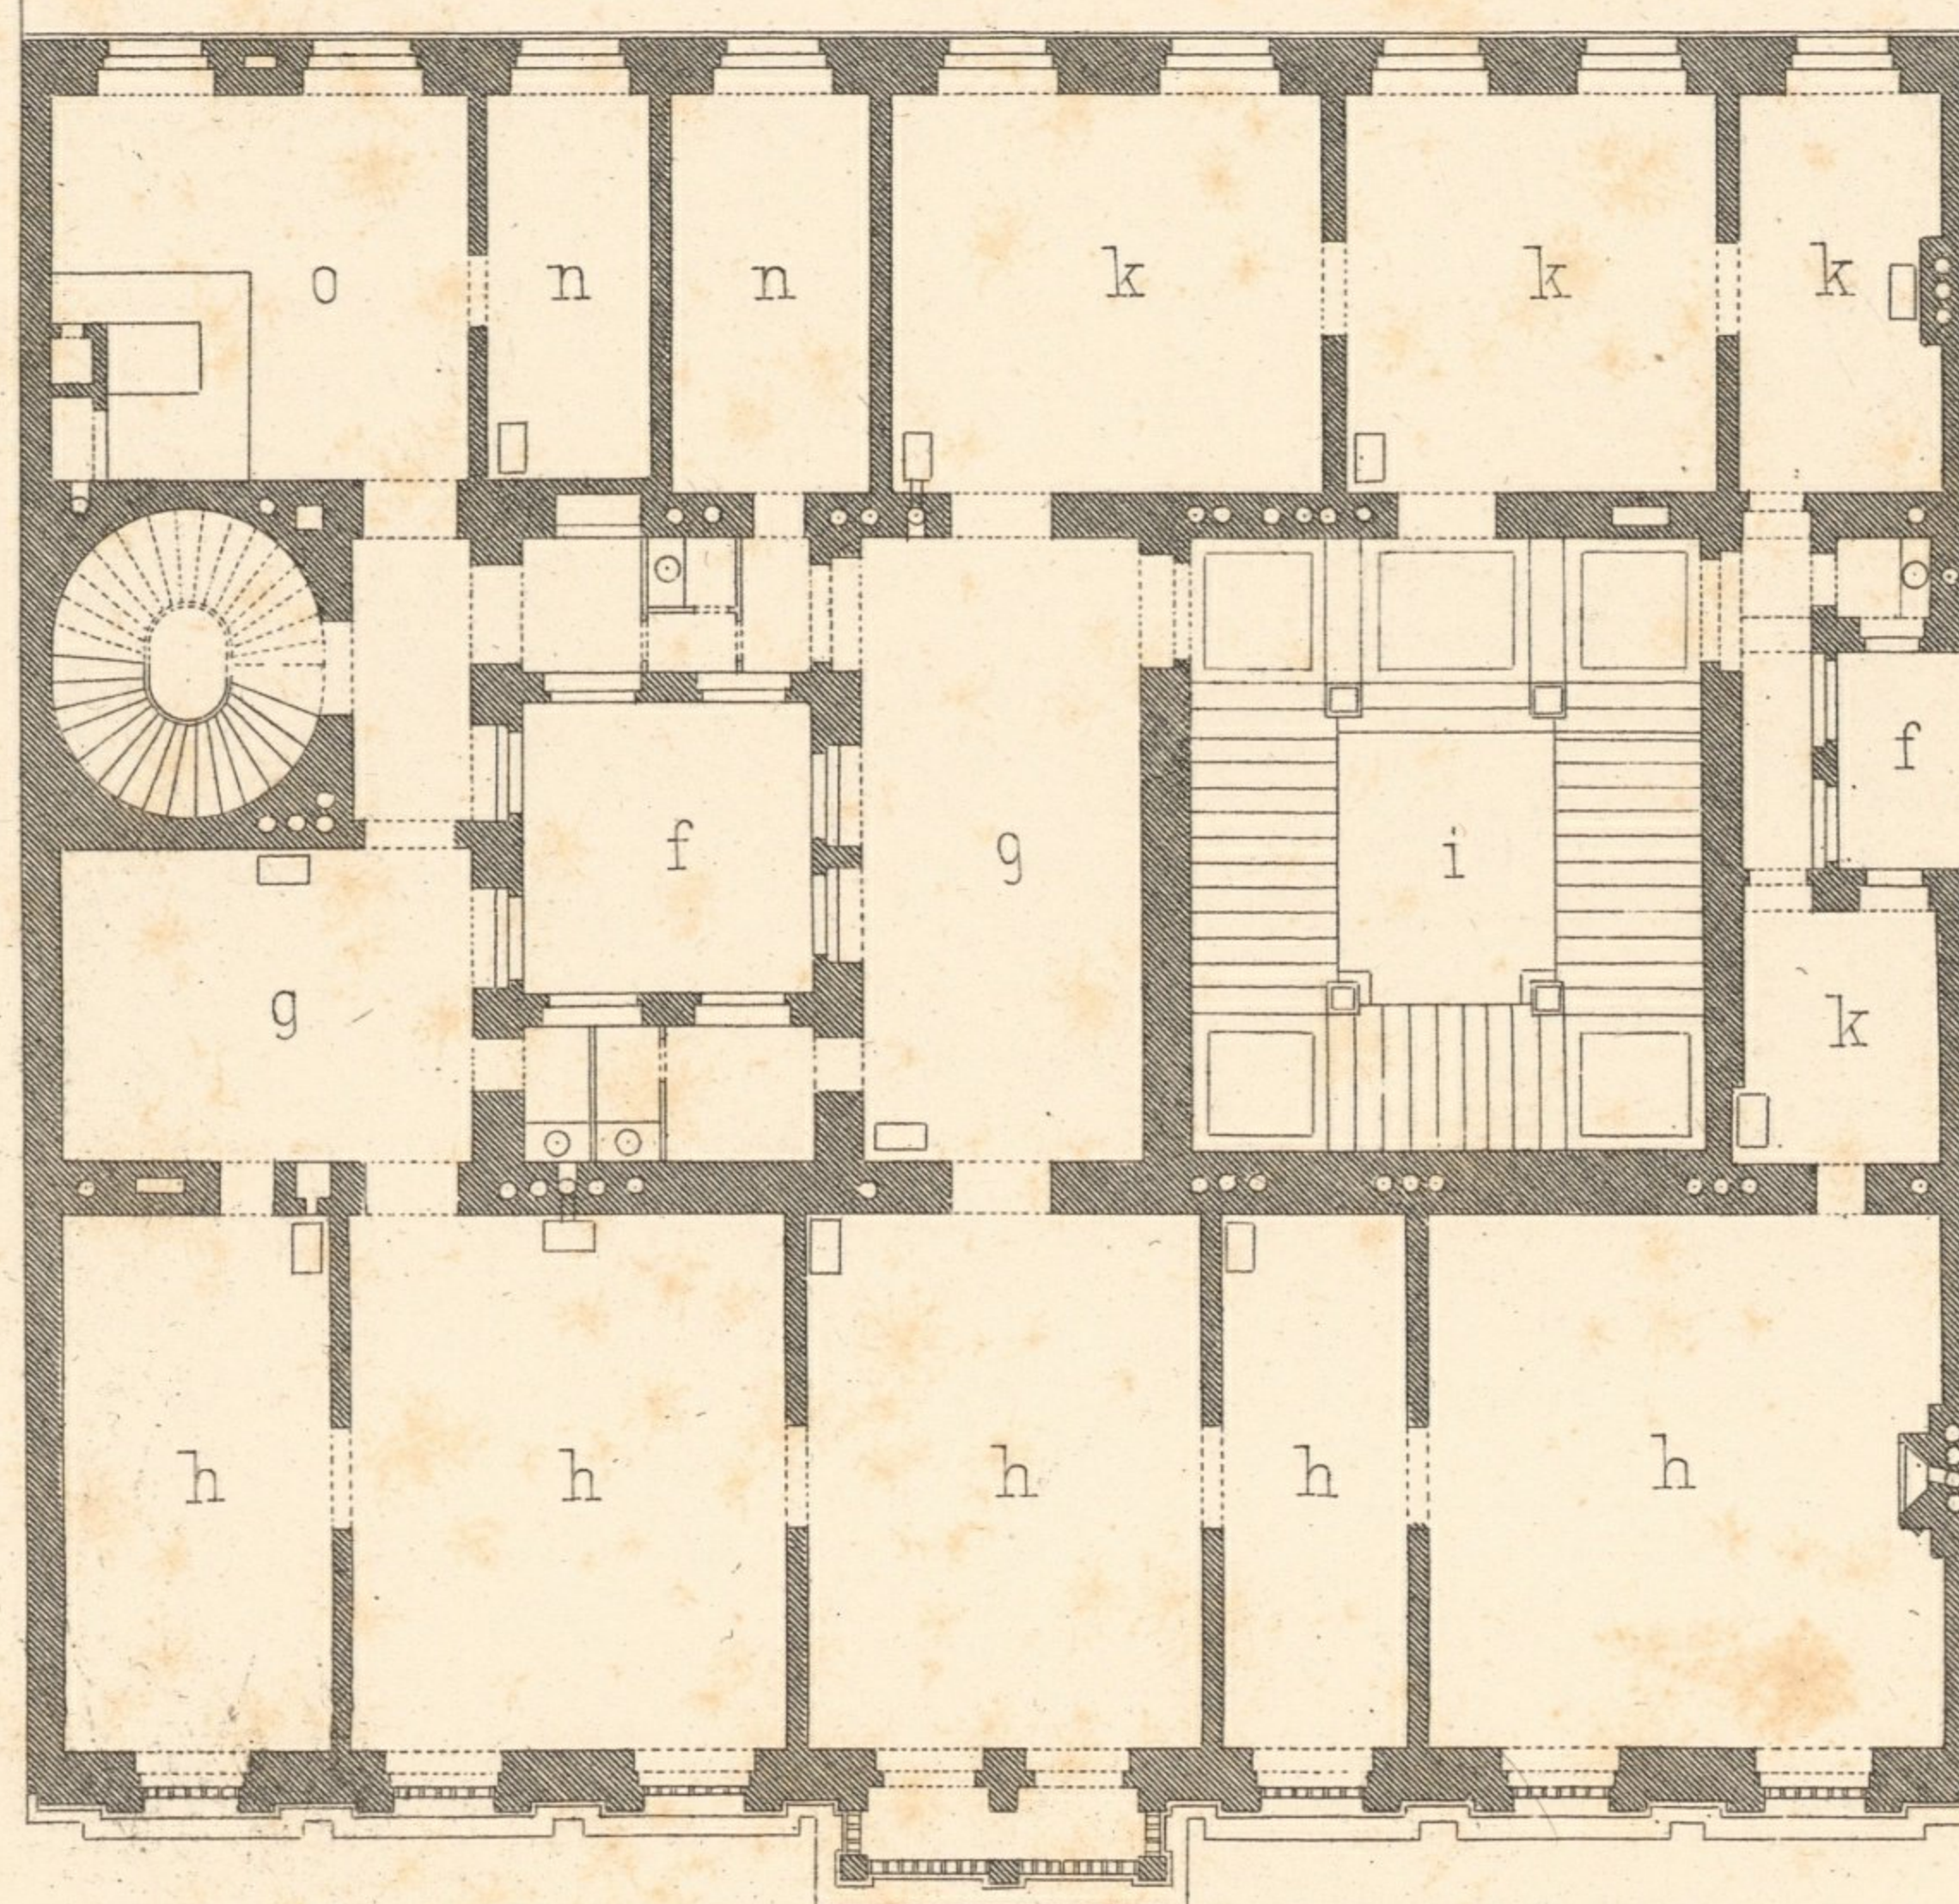

II. STOCK. IIme ETAGE.

Wien, Ad. Lehmann.

L. Förster, Archt.

Atel. Bültmeyer sc.

Impr. F. Kargl, Wien.

Inventar
Abth. E
Nr. 106