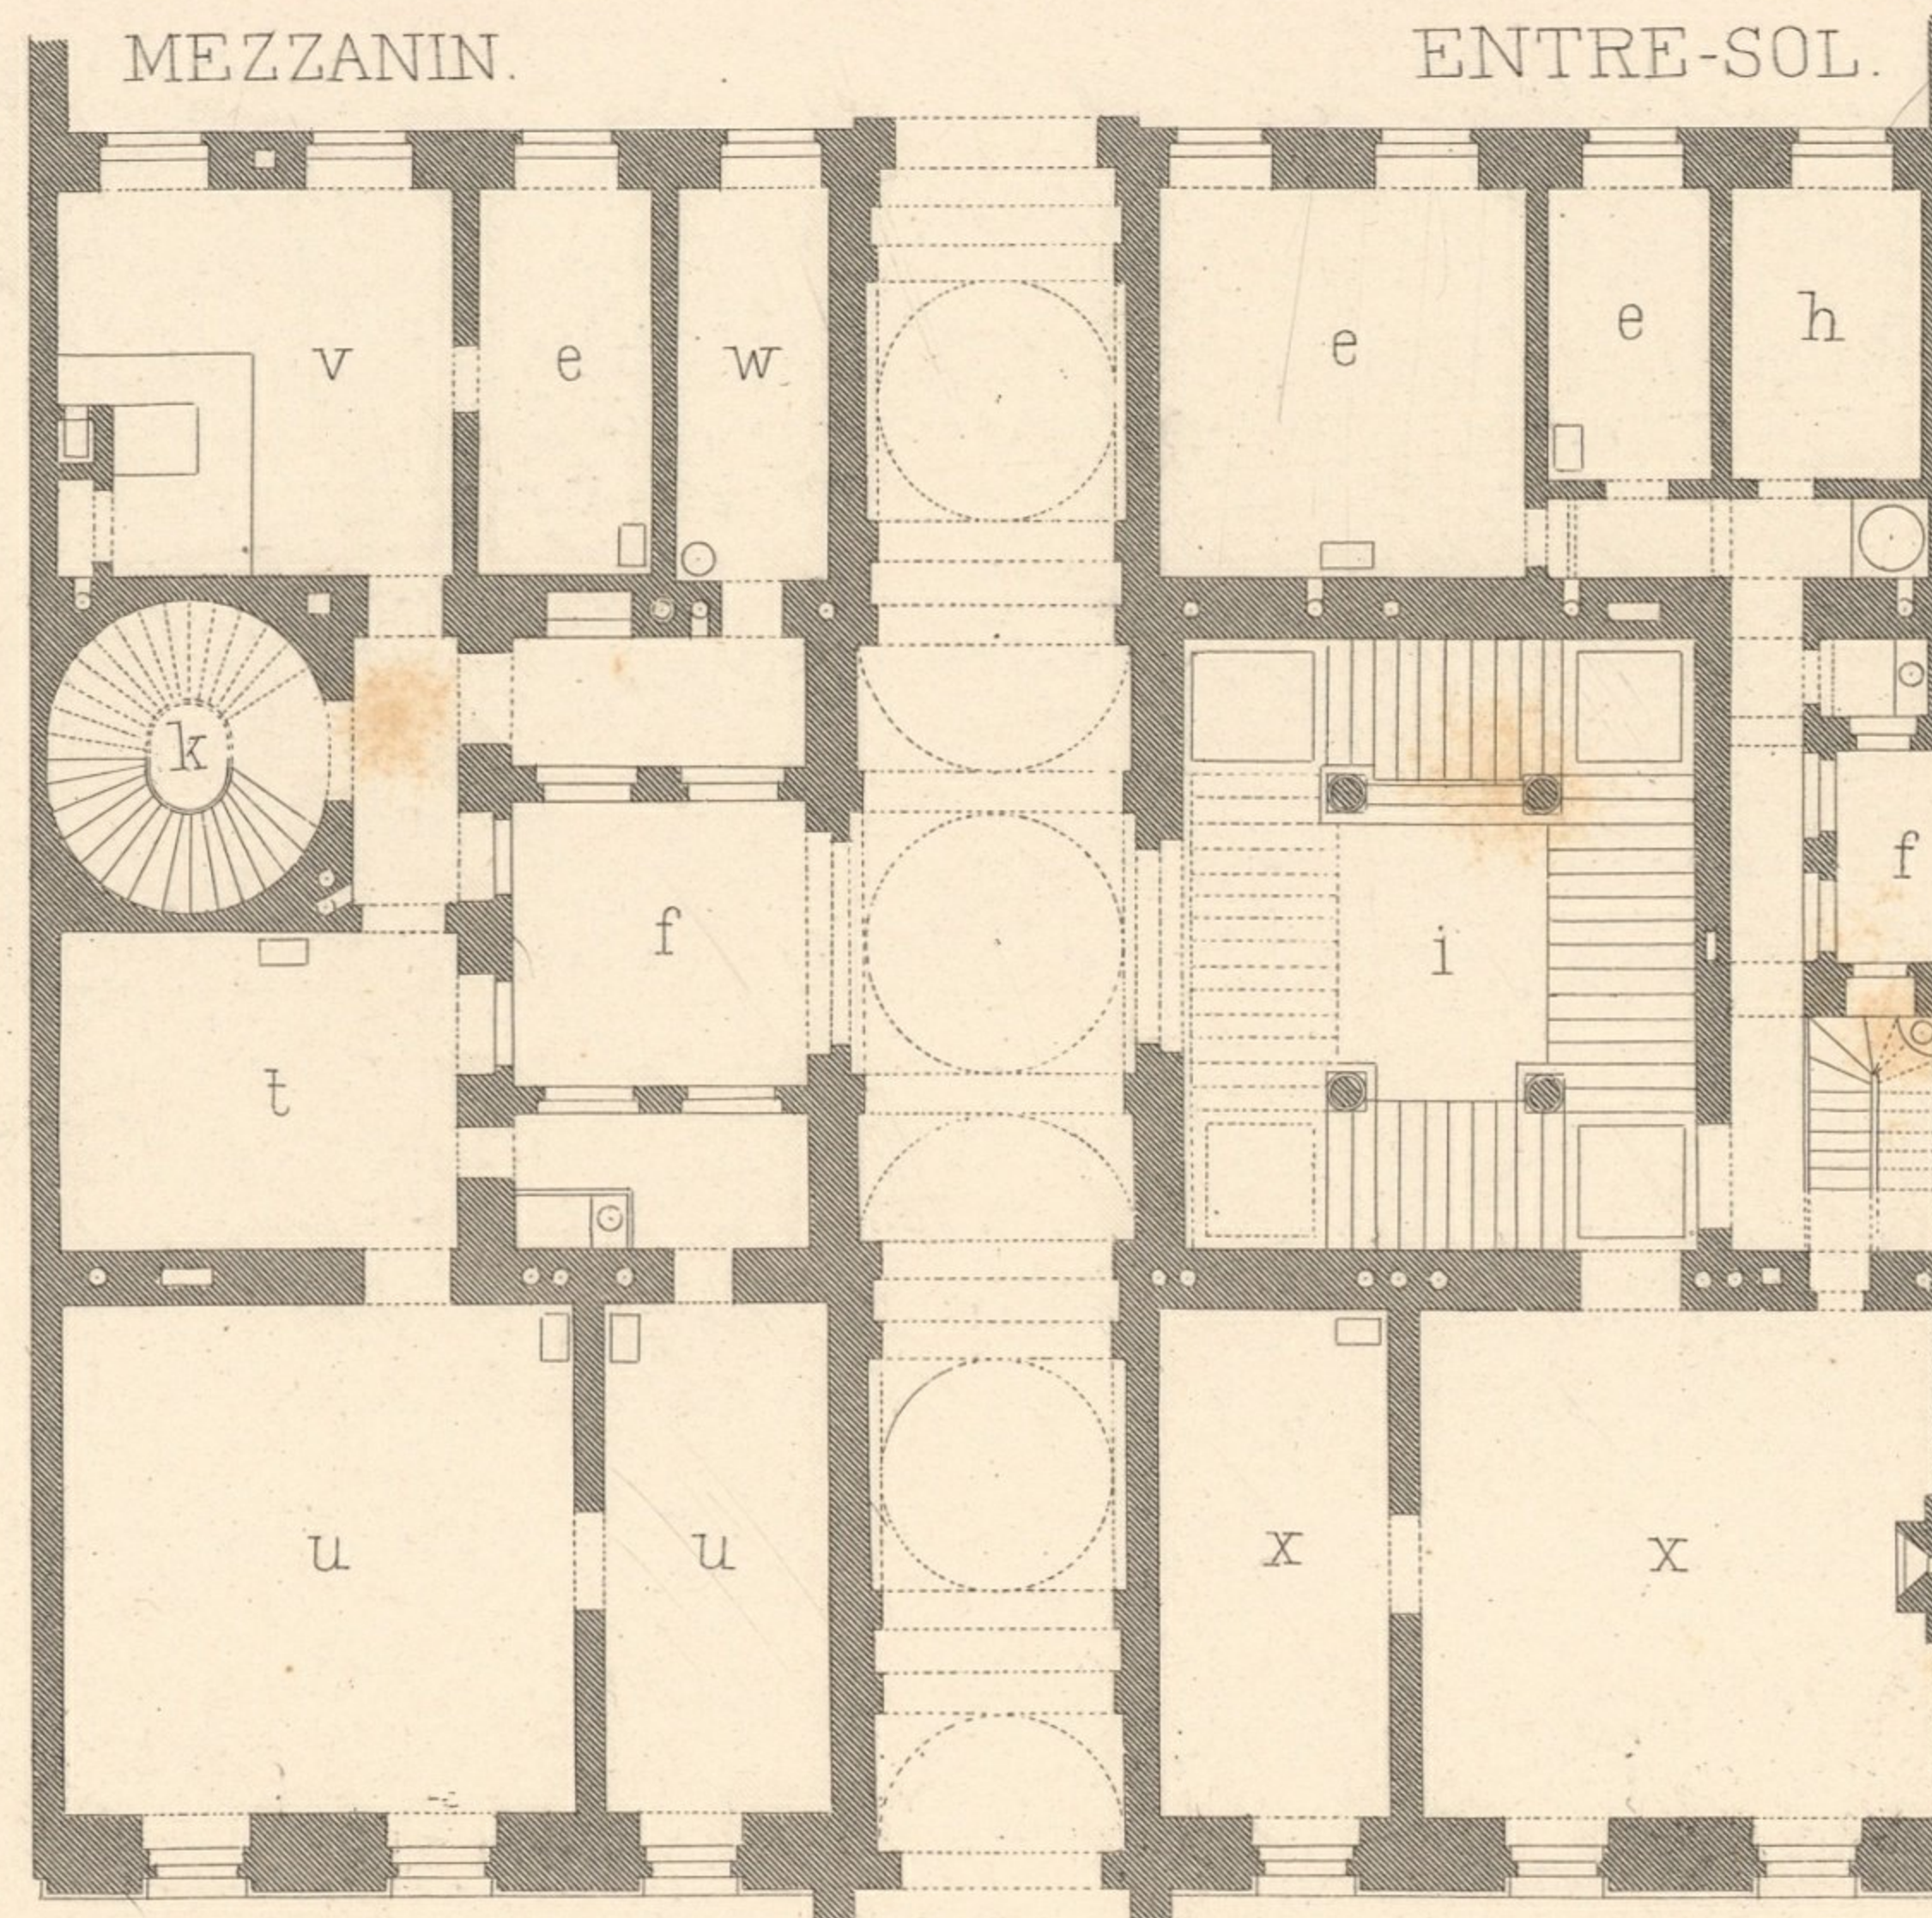

- a Magazin
- b Waschküche
- c Bügelkammer
- d Futterkammer
- e Dienerschaftszimmer
- f Hof
- g Portier-Wohnung
- h Badezimmer
- i Haupttreppe
- k Dienerschaftstreppe
- l Treppe zum Mezzanin
- m Parteienstreppe
- n Pferdeställe
- o Wagenremise
- p Kutscherzimmer
- q Geschirrkammer
- r Kanzleien
- s Archiv
- t Vorzimmer
- u Wohnzimmer
- v Küche
- w Speisekammer
- x Wohnzimmer des Grafen

- a Magazin
- b Buanderie
- c Ch. à répasser
- d Chambre de fourrage
- e " de domestiques
- f Cour
- g Concierge
- h Bain
- i Escalier principal
- k " de service
- l " pour l'entresol
- m des locataires
- n Ecurie
- o Remise
- p Chambre de cochers
- q Sellerie
- r Bureaux
- s Archive
- t Antichambre
- u Chambres
- v Cuisine
- w Garde-manger
- x Chambres du Comte

MEZZANIN.

ENTRE-SOL.