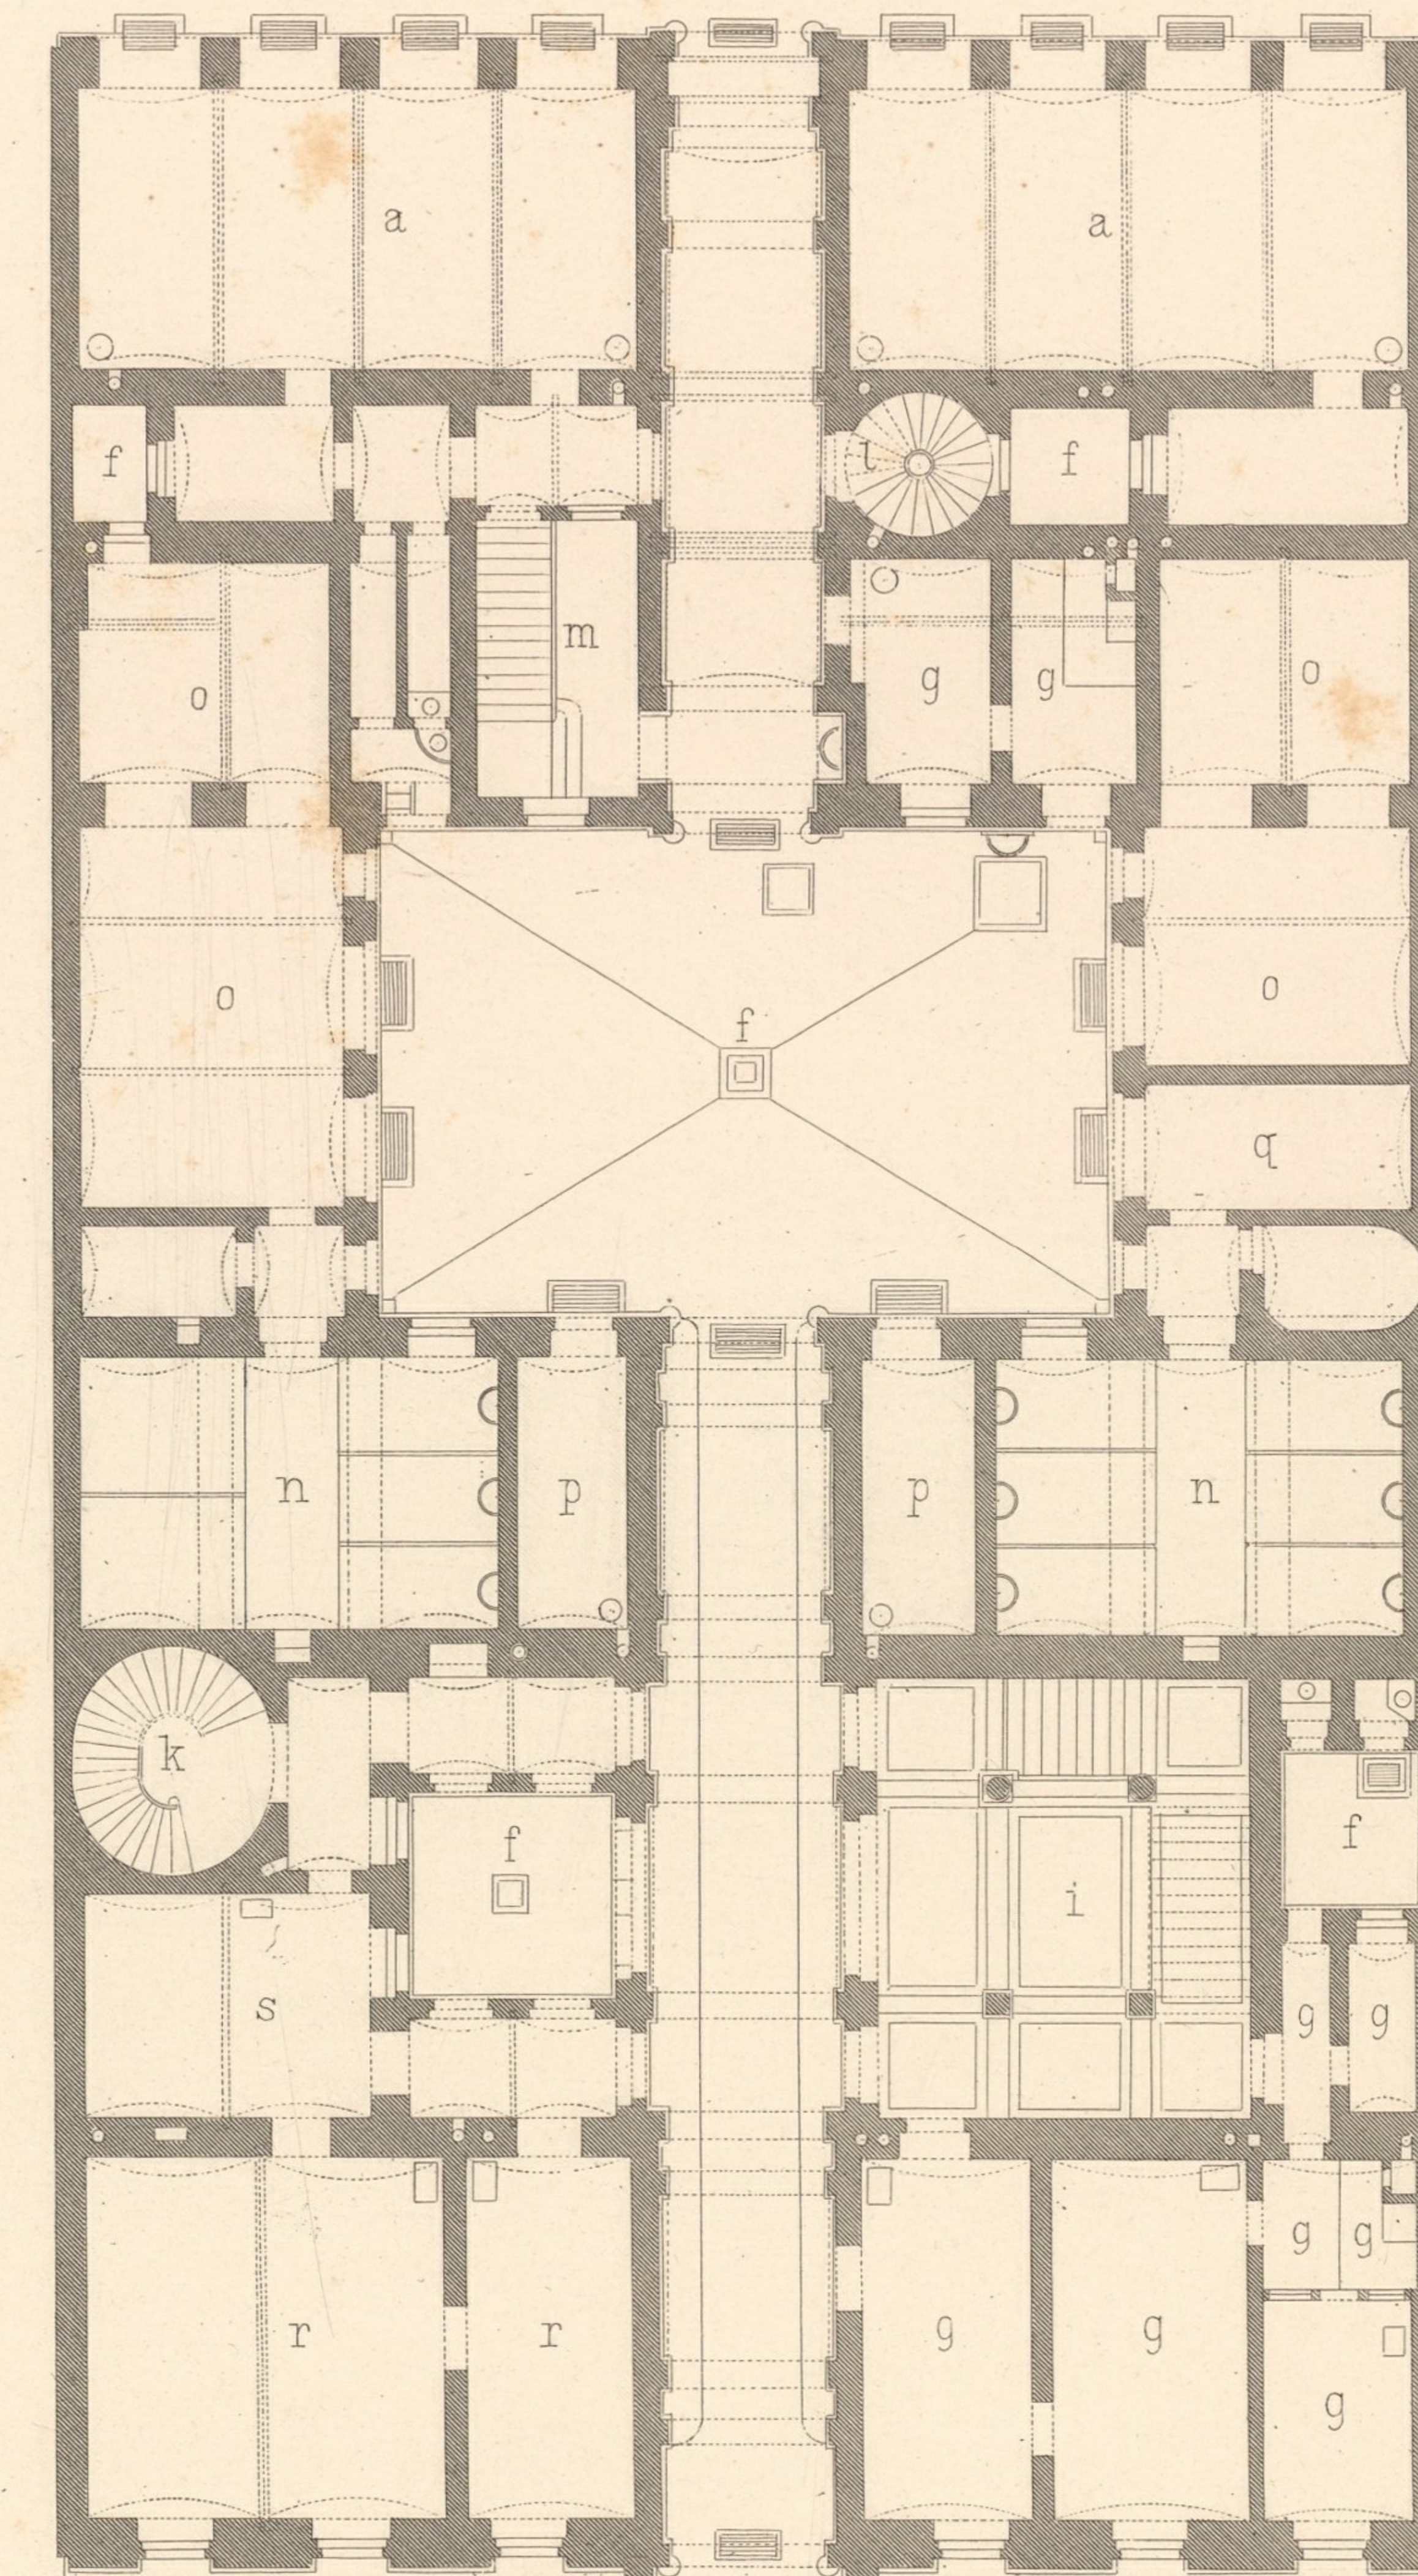

ERDGESCHOSS.

REZ-DE-CHAUSSÉE.