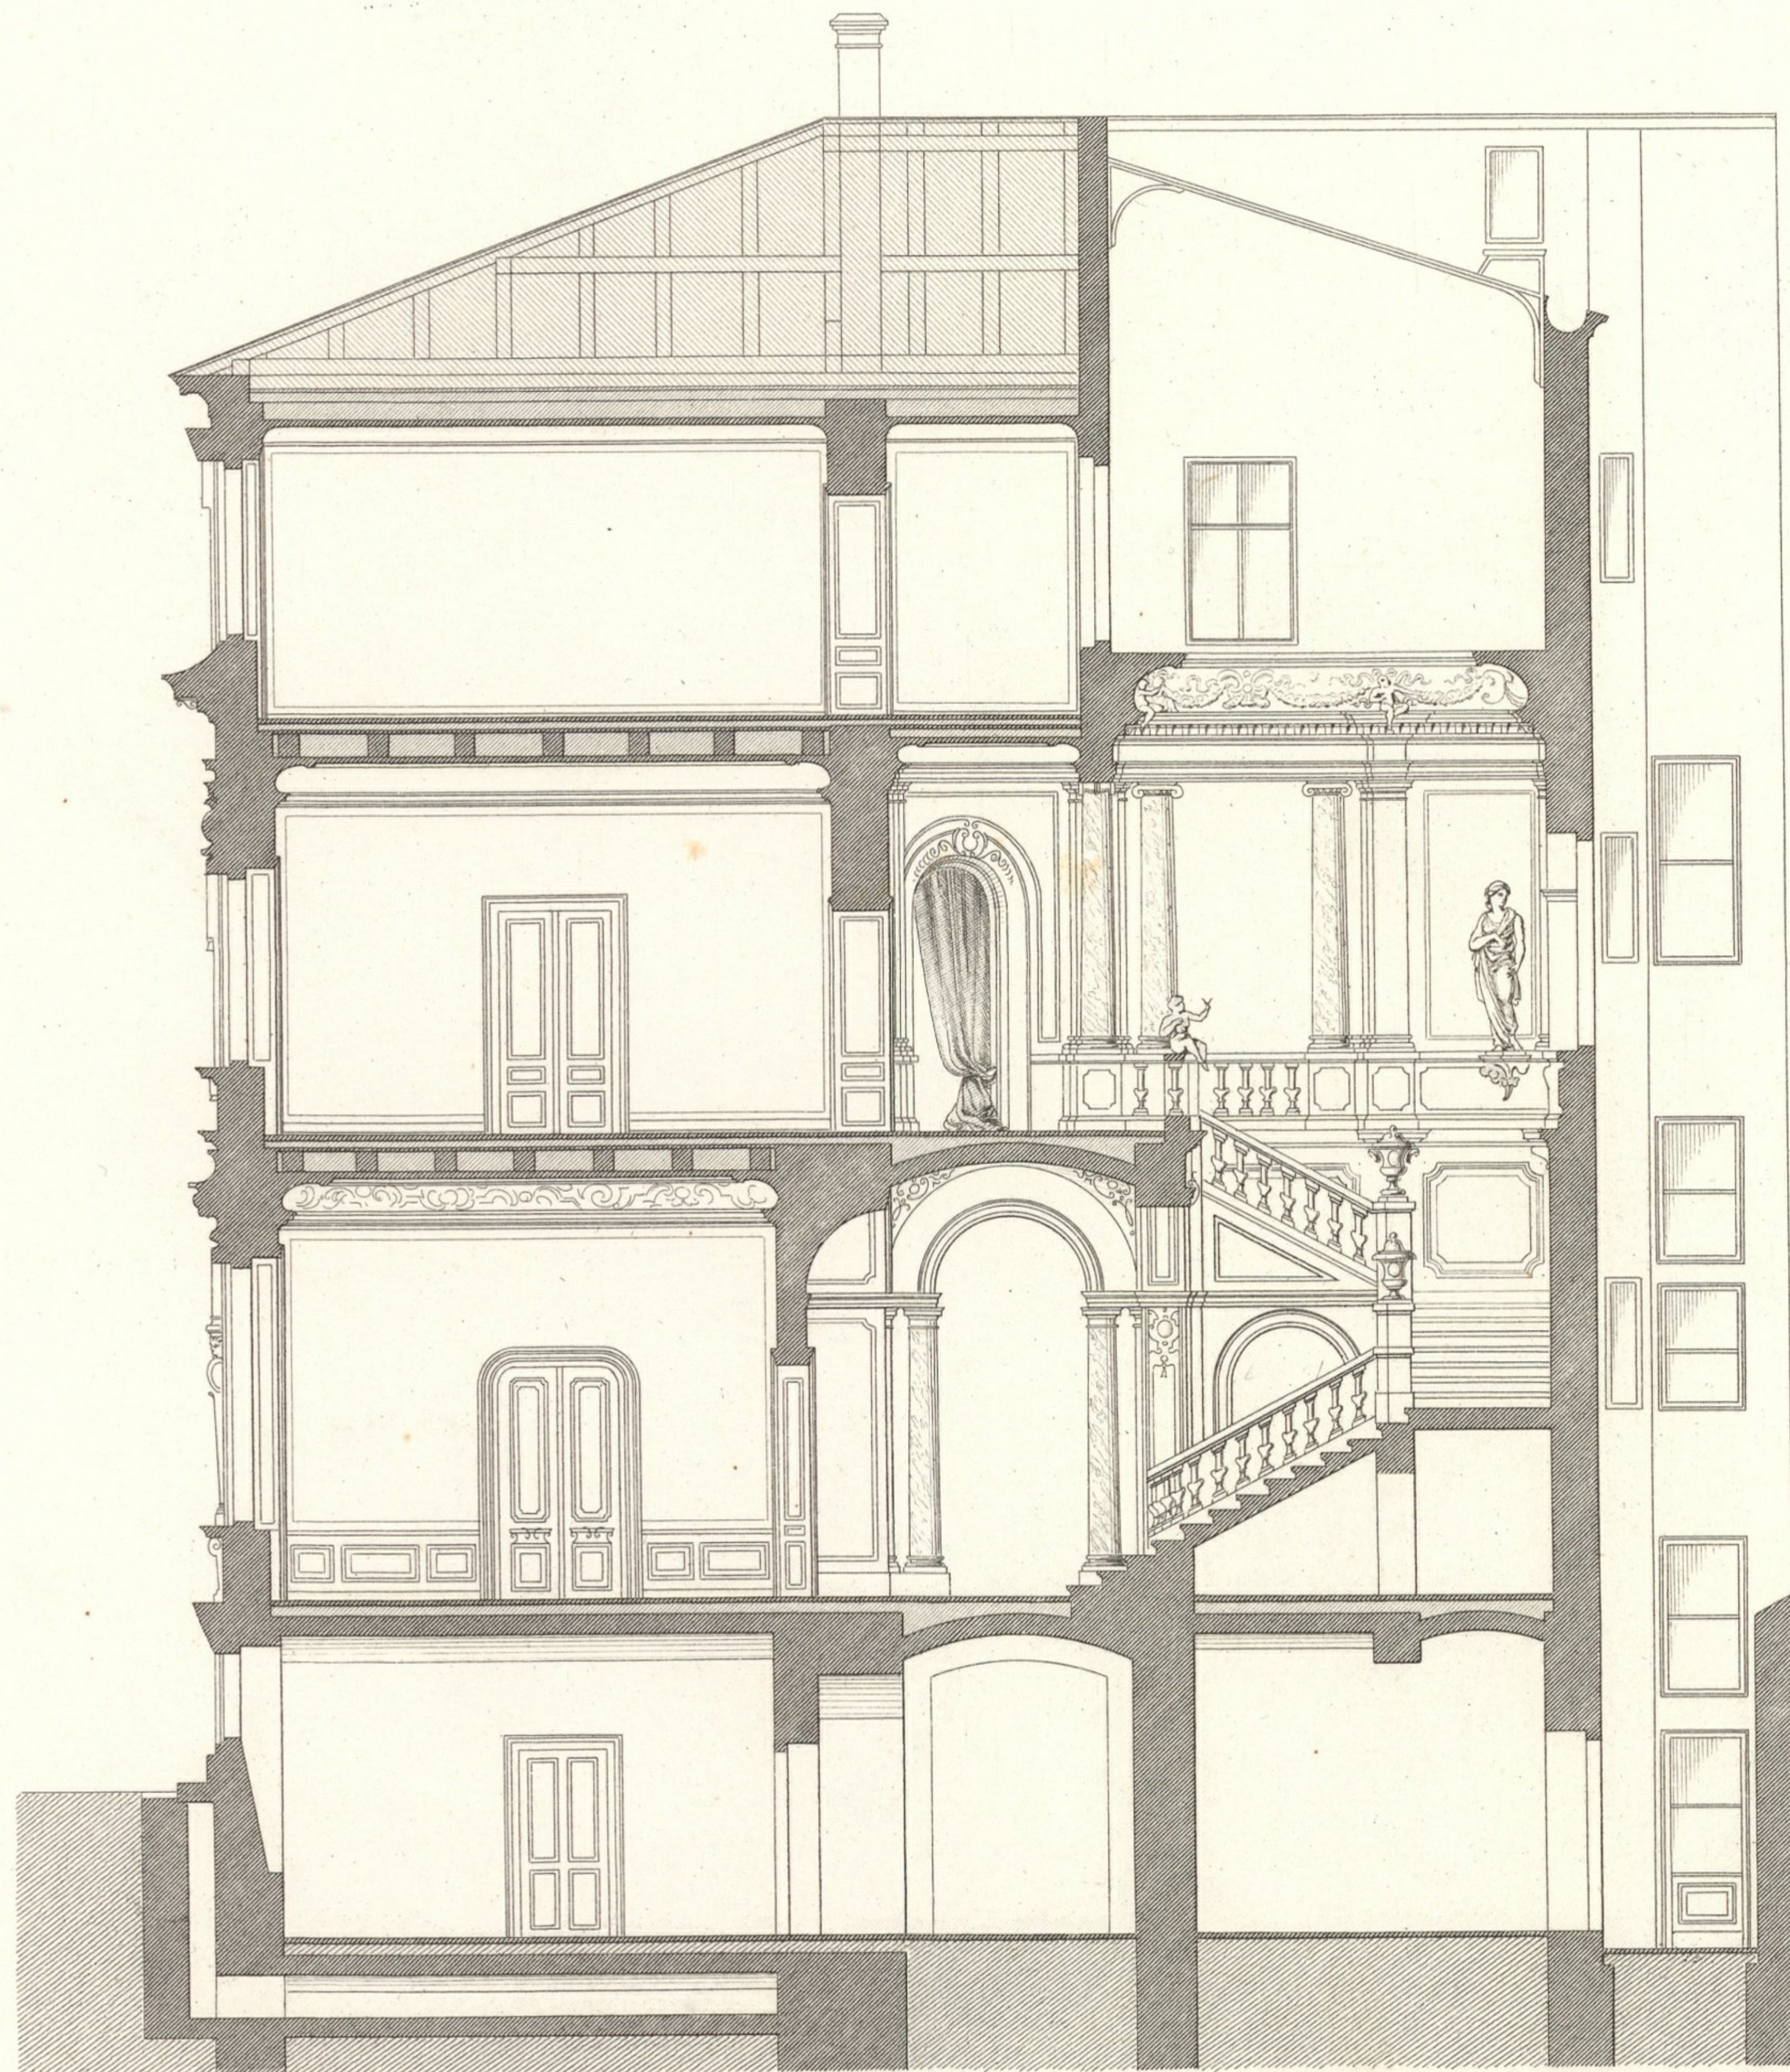

III

ALLEEGASSE N° 21.

10 5 0 1 2 3 4 5 6 7 8 9 10 11 12 M.

Wien, Ad. Lehmann

H. Adam, Archit.

Atel. Bültemeyer.

III.

Inventar
Abth. E
Nr 106

ALLEEGASSE N° 21.

SOUTERRAIN.- SOUS-SOL.

ERDGESCHOSS. — REZ-DE-CHAUSSEE.

I. STOCK — 1^{er} ETAGE.

II. STOCK — 2^{me} ETAGE.

- | | |
|-------------------|---------------------------|
| a Portier | a Concierge |
| b Keller | b Cave |
| c Diensthofzimmer | c Chambre des domestiques |
| d Bügelzimmer | d Ch. à repasser |
| e Waschküche | e Buanderie |
| f Küche | f Cuisine |
| g Speisekammer | g Garde-manger |
| h Diensttreppe | h Escalier de service |
| i Heizraum | i Calorifère |
| k Corridor | k Corridor |
| l Anrichtezimmer | l Office |
| m Aufzug | m Monte-plats |
| n Eingang | n Entrée |
| o Vestibule | o Vestibule |
| p Salon | p Salon |
| q Empfangzimmer | q Ch. de réception |
| r Speisesaal | r Salle à manger |
| s Spielzimmer | s Salon de jeu |
| t Fremdenzimmer | t Ch. des amis |
| u Garderobe | u Garderobe |
| v Haupttreppe | v Gr. escalier |
| w Kegelbahn | w Quillier |
| x Wintergarten | x Jardin d'hiver |
| y Terrasse | y Terrasse |
| z Wohnzimmer | z Appartements |
| 1 Bibliothek | 1 Bibliothek |
| 2 Herrenzimmer | 2 Ch. de monsieur |
| 3 Schlafzimmer | 3 Ch. à coucher |
| 4 Toilette | 4 Toilette |
| 5 Bad | 5 Bain |
| 6 Bodenraum | 6 Grenier |