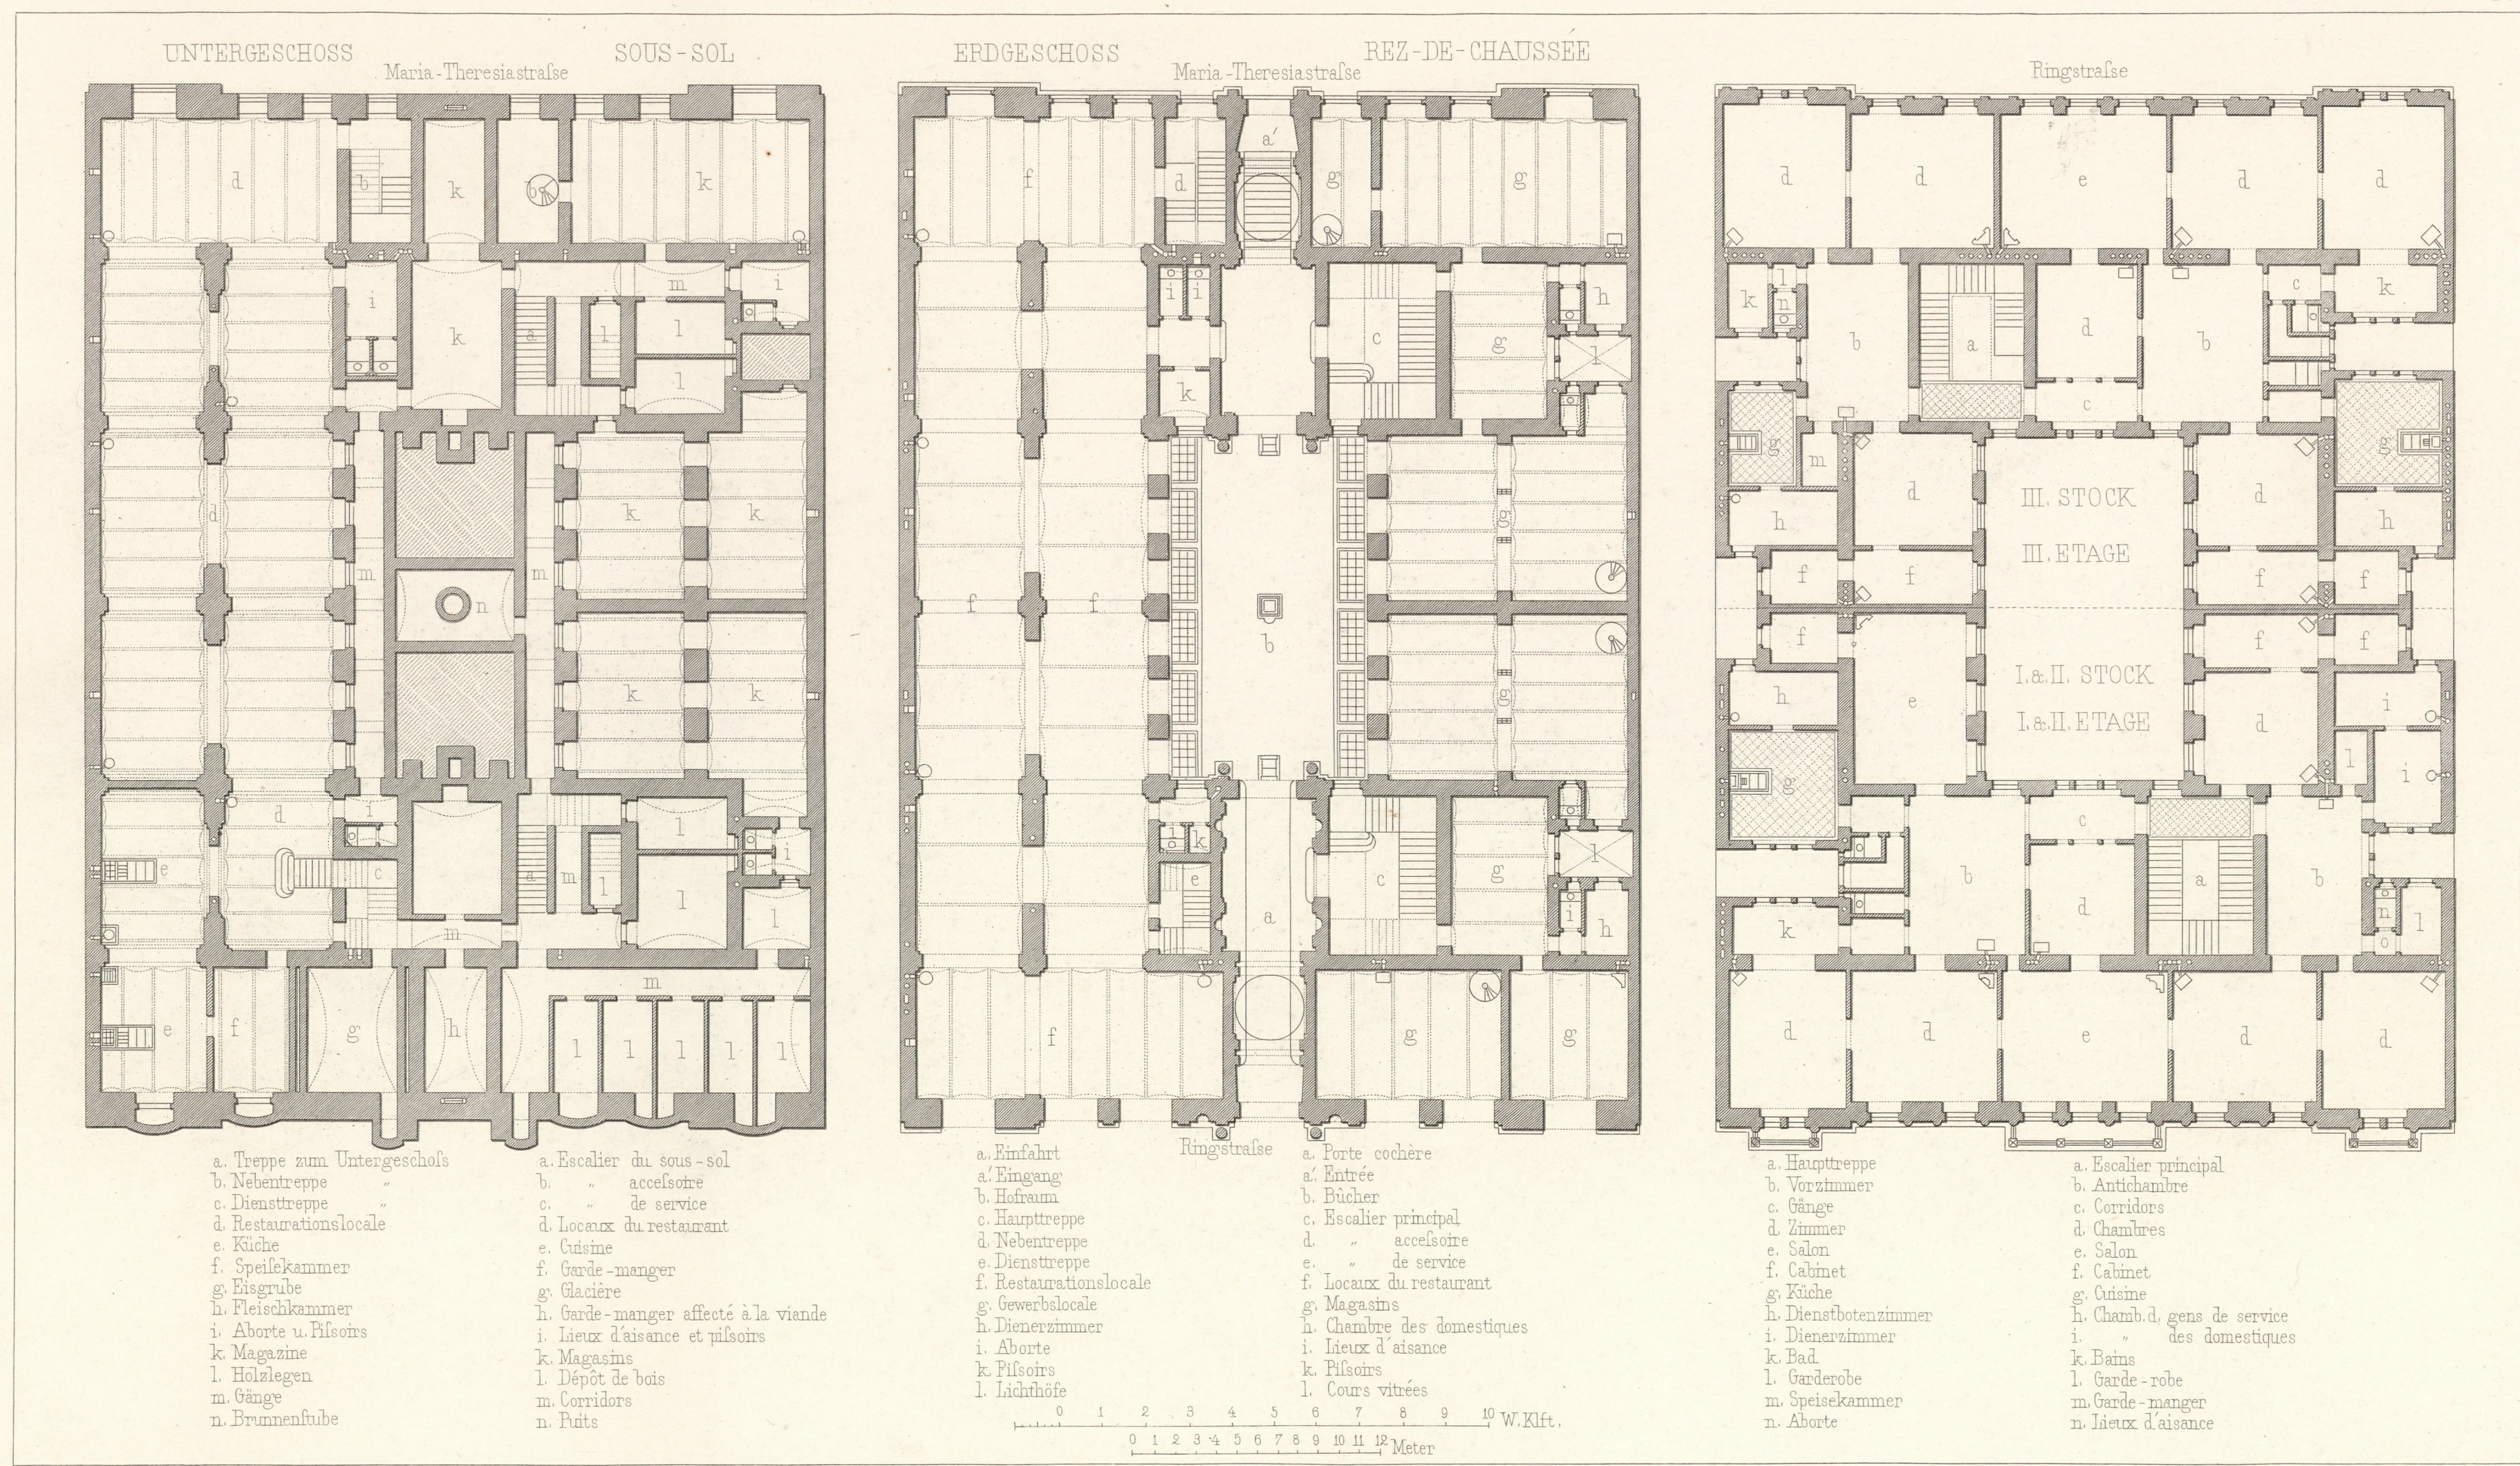

UNTERGESCHOSS Maria-Theresiastraße SOUS-SOL

ERDGESCHOSS Maria-Theresiastraße REZ-DE-CHAUSÉE

Ringstraße

a. Treppe zum Untergeschoß	a. Escalier du sous-sol
b. Nebentreppe	b. " accésoire
c. Diensttreppe	c. " de service
d. Restaurationslocale	d. Locaux du restaurant
e. Küche	e. Cuisine
f. Speisekammer	f. Garde-manger
g. Eisgrube	g. Glacière
h. Fleischkammer	h. Garde-manger affecté à la viande
i. Aborte u. Pilsors	i. Lieux d'aisance et pilsors
k. Magazine	k. Magasins
l. Holzlegen	l. Dépôt de bois
m. Gänge	m. Corridors
n. Brunnenfube	n. Puits

a. Einfahrt	a. Porte cochère
a'. Eingang	a'. Entrée
b. Hofraum	b. Bücher
c. Haupttreppe	c. Escalier principal
d. Nebentreppe	d. " accésoire
e. Diensttreppe	e. " de service
f. Restaurationslocale	f. Locaux du restaurant
g. Gewerbslocale	g. Magasins
h. Dienerzimmer	h. Chambre des domestiques
i. Aborte	i. Lieux d'aisance
k. Pilsors	k. Pilsors
l. Lichthöfe	l. Cours vitrées

2. 0 1 2 3 4 5 6 7 8 9 10 W. Klft.
   0 1 2 3 4 5 6 7 8 9 10 11 12 Meter

a. Haupttreppe	a. Escalier principal
b. Vorzimmer	b. Antichambre
c. Gänge	c. Corridors
d. Zimmer	d. Chambres
e. Salon	e. Salon
f. Cabinet	f. Cabinet
g. Küche	g. Cuisine
h. Dienstoffenzimmer	h. Chamb. d. gens de service
i. Dienerzimmer	i. " des domestiques
k. Bad	k. Bains
l. Garderobe	l. Garde-robe
m. Speisekammer	m. Garde-manger
n. Aborte	n. Lieux d'aisance

Wien, Lehmann u. Wentzel.

Demski Archit.

Atelier Obermayer, Gunkel.

Imp. Wetteroth, München.