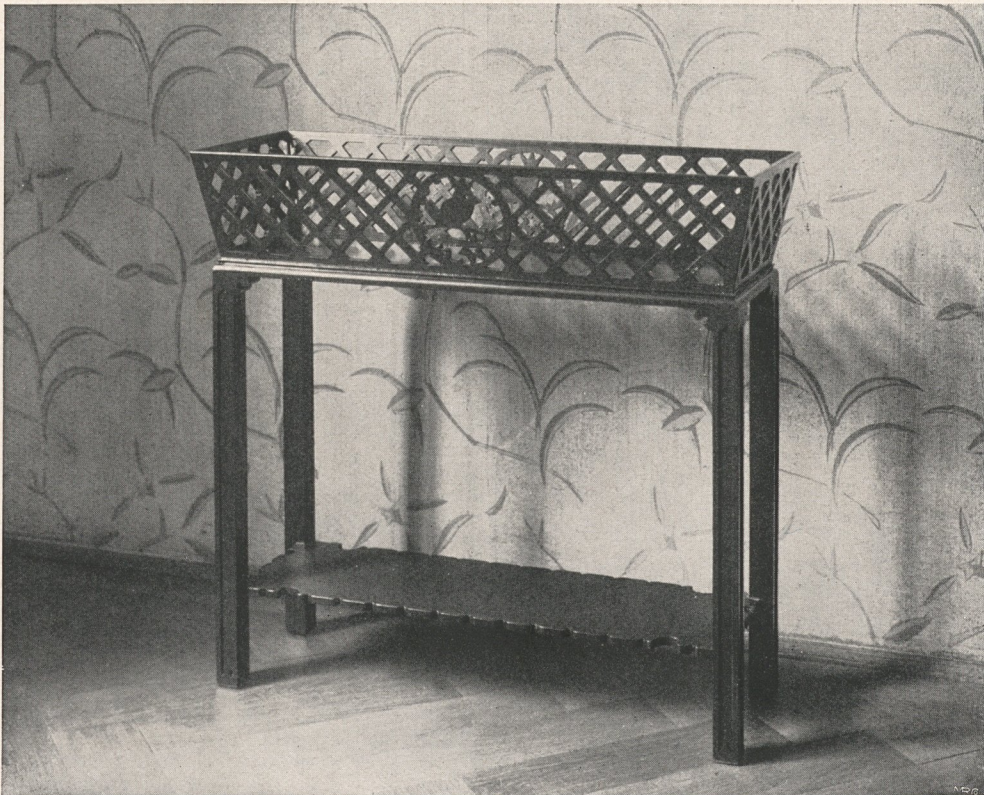

BUDAPESTER  
WERKSTATTE-  
BUDAPEST.

ENTWURF: LUDWIG KOZMA. KLEINE VITRINE IN WEISS, ROT, GELB.

ENTWURF VON ARCHITEKT MAX WIEDERANDERS-MÜNCHEN. ROTLACKIERTE BLUMEN-KRIPPE.