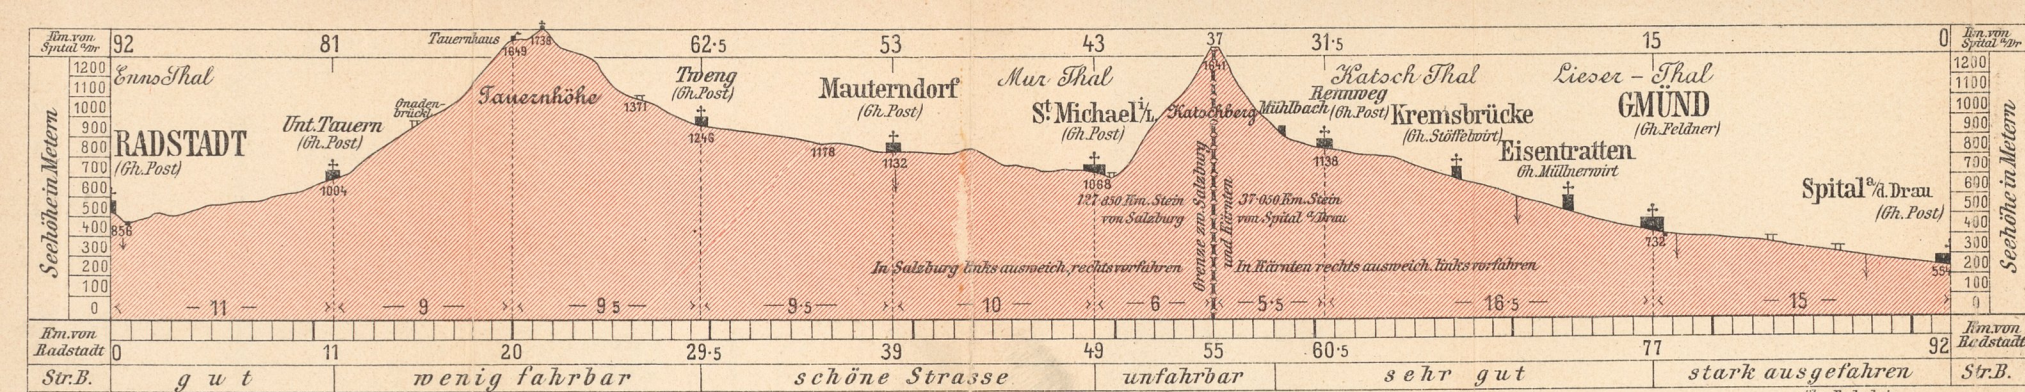

Entwurf: Carl Jäger, G.B.C., u. Robert Seeger, G.R.C. Copie, Photo lithographie u. Druck der kartogr. Anstalt „Globus“ Kötzschenbroda.