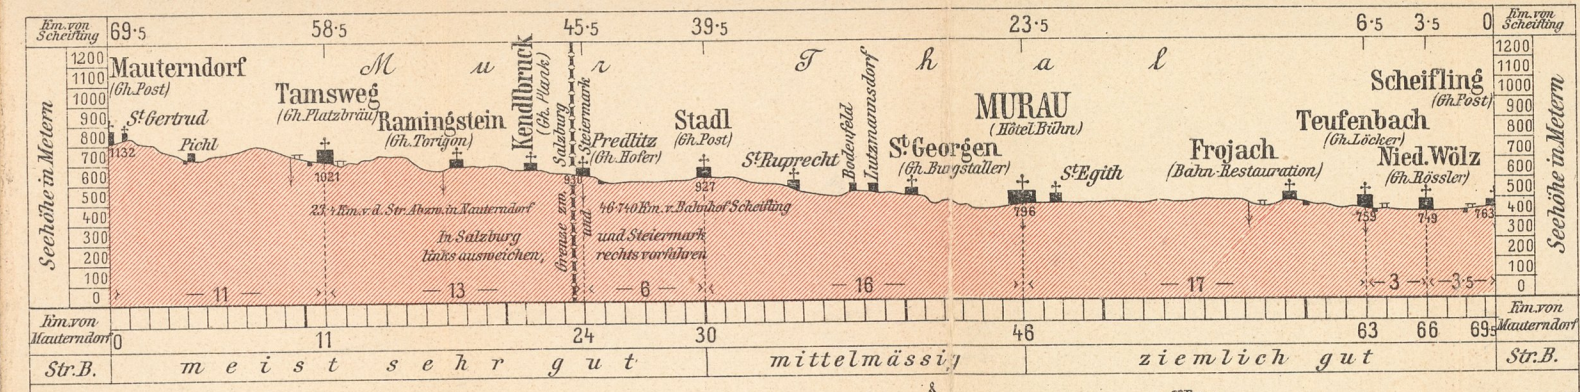

**Profile**  
der  
**Hauptstrassen**  
in den  
**österreichischen Alpenländern**  
für  
**Radfahrer.**

---

Entworfen und herausgegeben von  
**Carl Jäger und Robert Seeger jun.**

---

Route 15:  
**Radstadt — Tauern — Katschberg —**  
**Spital a/Dr.**  
15a: **Mauterndorf — Scheifling.**

*Dritte bedeutend vermehrte und verbesserte Auflage.*

**GRAZ 1898.**

*Nachdruck des Kartenwerkes verboten.*

Entwurf: Carl Jäger, G.B.C., u. Robert Seeger, G.R.C. Copie, Photo lithographie u. Druck der kartogr. Anstalt „Globus“ Kötzschenbroda.