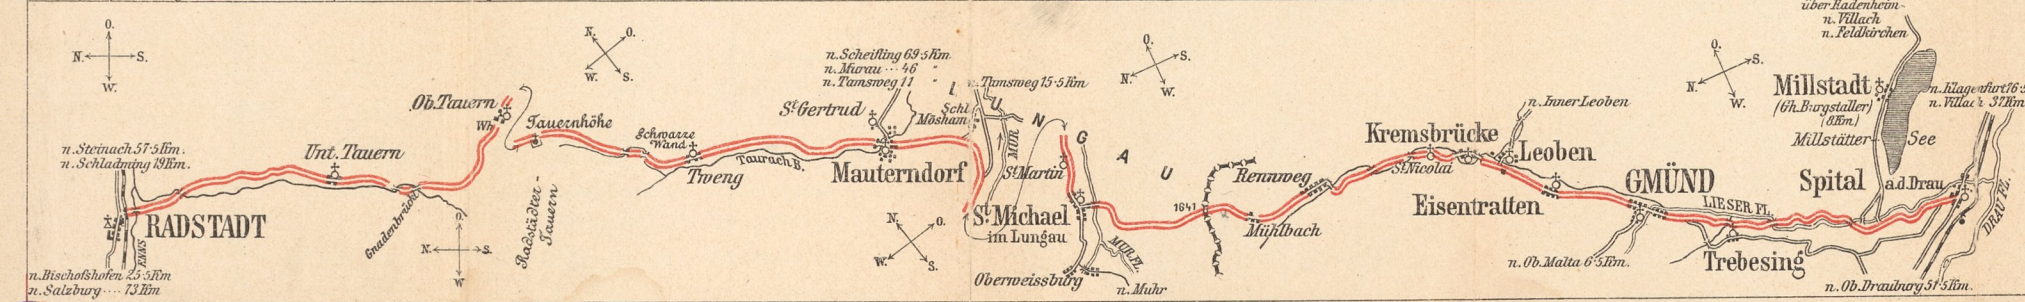

Entwurf: Carl Jäger, G.B.C., u. Robert Seeger, G.R.C. Copie, Photo lithographie u. Druck der kartogr. Anstalt „Globus“ Kötzschenbroda.