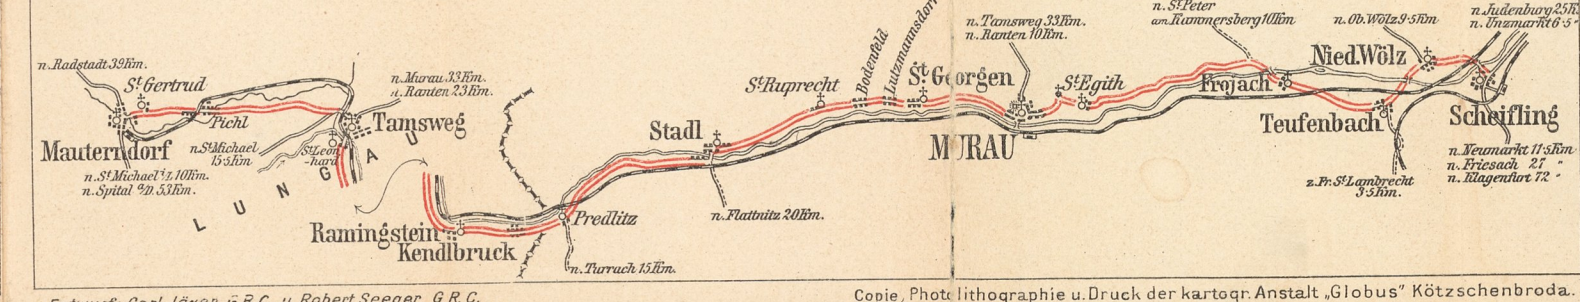

**Profile**  
der  
**Hauptstrassen**  
in den  
**österreichischen Alpenländern**  
für  
**Radfahrer.**

---

Entworfen und herausgegeben von  
**Carl Jäger und Robert Seeger jun.**

---

Route 15:  
**Radstadt — Tauern — Katschberg —**  
**Spital a/Dr.**  
15a: **Mauterndorf — Scheifling.**

*Dritte bedeutend vermehrte und verbesserte Auflage.*

**GRAZ 1898.**

*Nachdruck des Kartenwerkes verboten.*

Entwurf: Carl Jäger, G.B.C., u. Robert Seeger, G.R.C. Copie, Photo lithographie u. Druck der kartogr. Anstalt „Globus“ Kötzschenbroda.