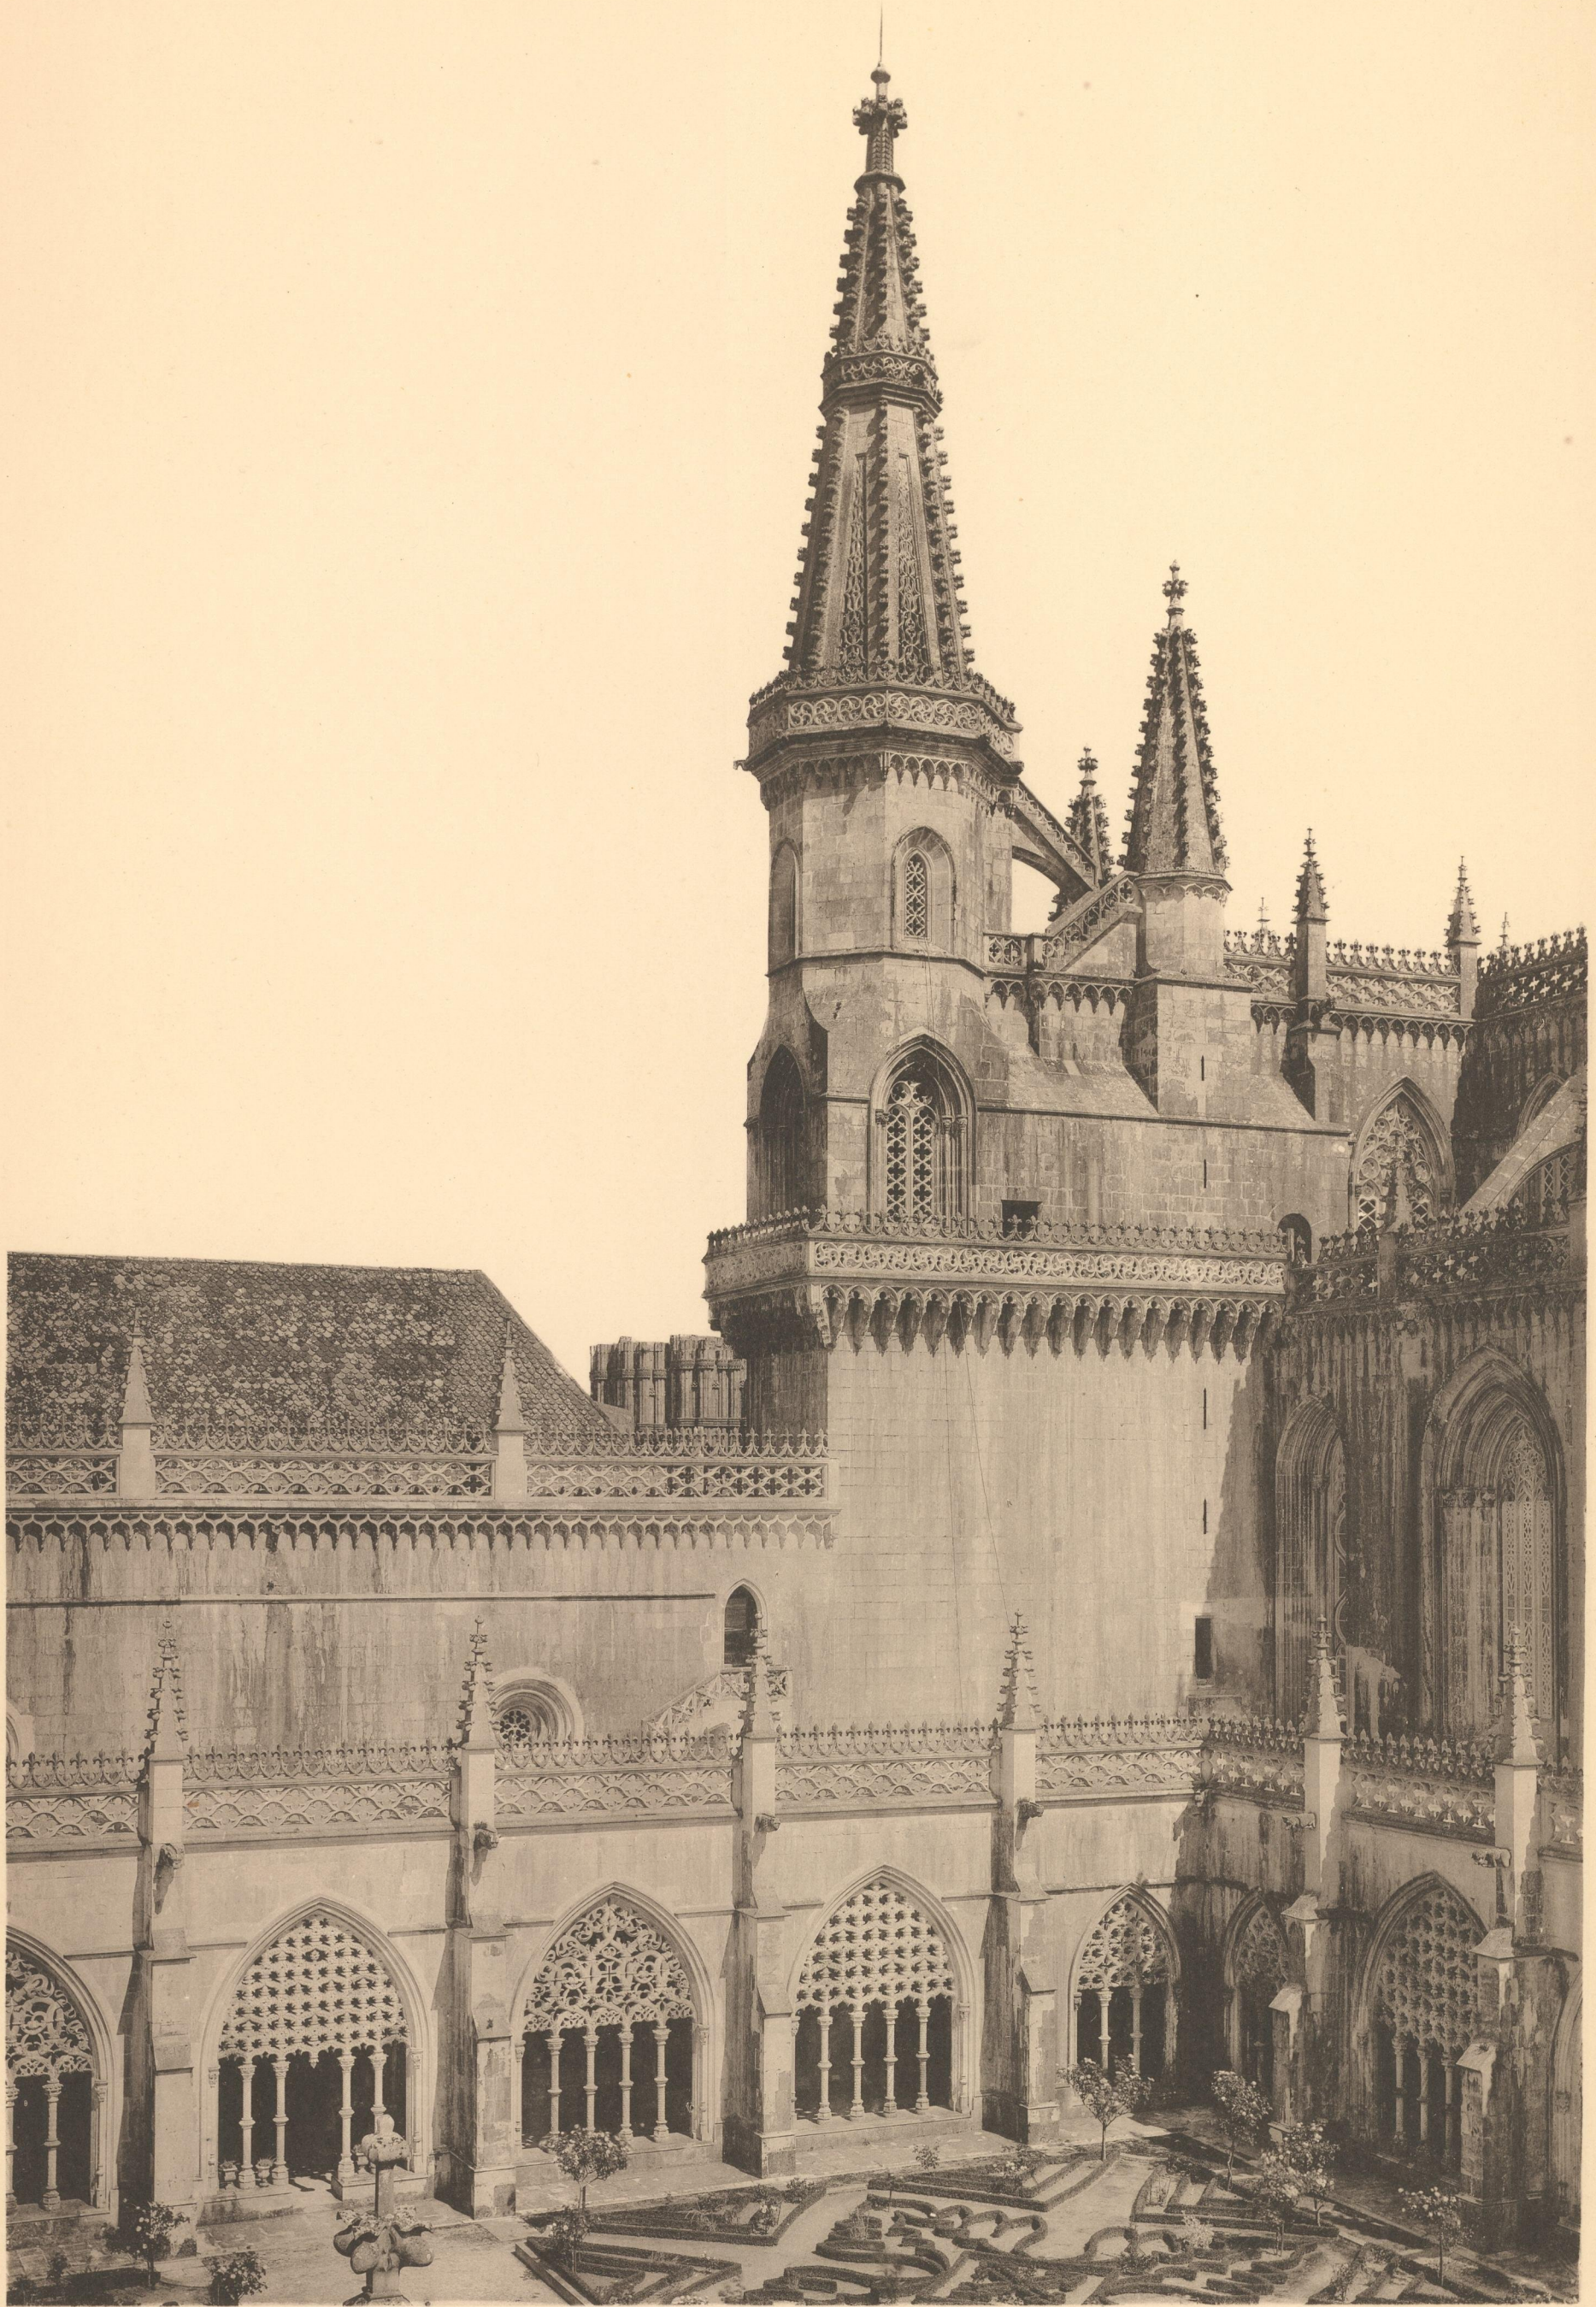

BAUDENKMAELER IN SPANIEN UND PORTUGAL

BATALHA (PORTUGAL)
KLOSTERKIRCHE
STIL: GOTHISCH ERBAUT 1388—1515

VERLAG VON ERNST WASMUTH BERLIN

Inventar
Abth. E
Nr. 634

77

BAUDENKMAELER IN SPANIEN UND PORTUGAL

BATALHA (PORTUGAL)
 KREUZGANG DER KLOSTERKIRCHE
 STIL SPAETE GOTHIK ERBAUT 1385—1416

BATALHA (PORTUGAL)
KREUZGANG DER KLOSTERKIRCHE
STIL: SPAETE GOTHIK ERBAUT 1385—1416

VERLAG VON ERNST WASMUTH BERLIN