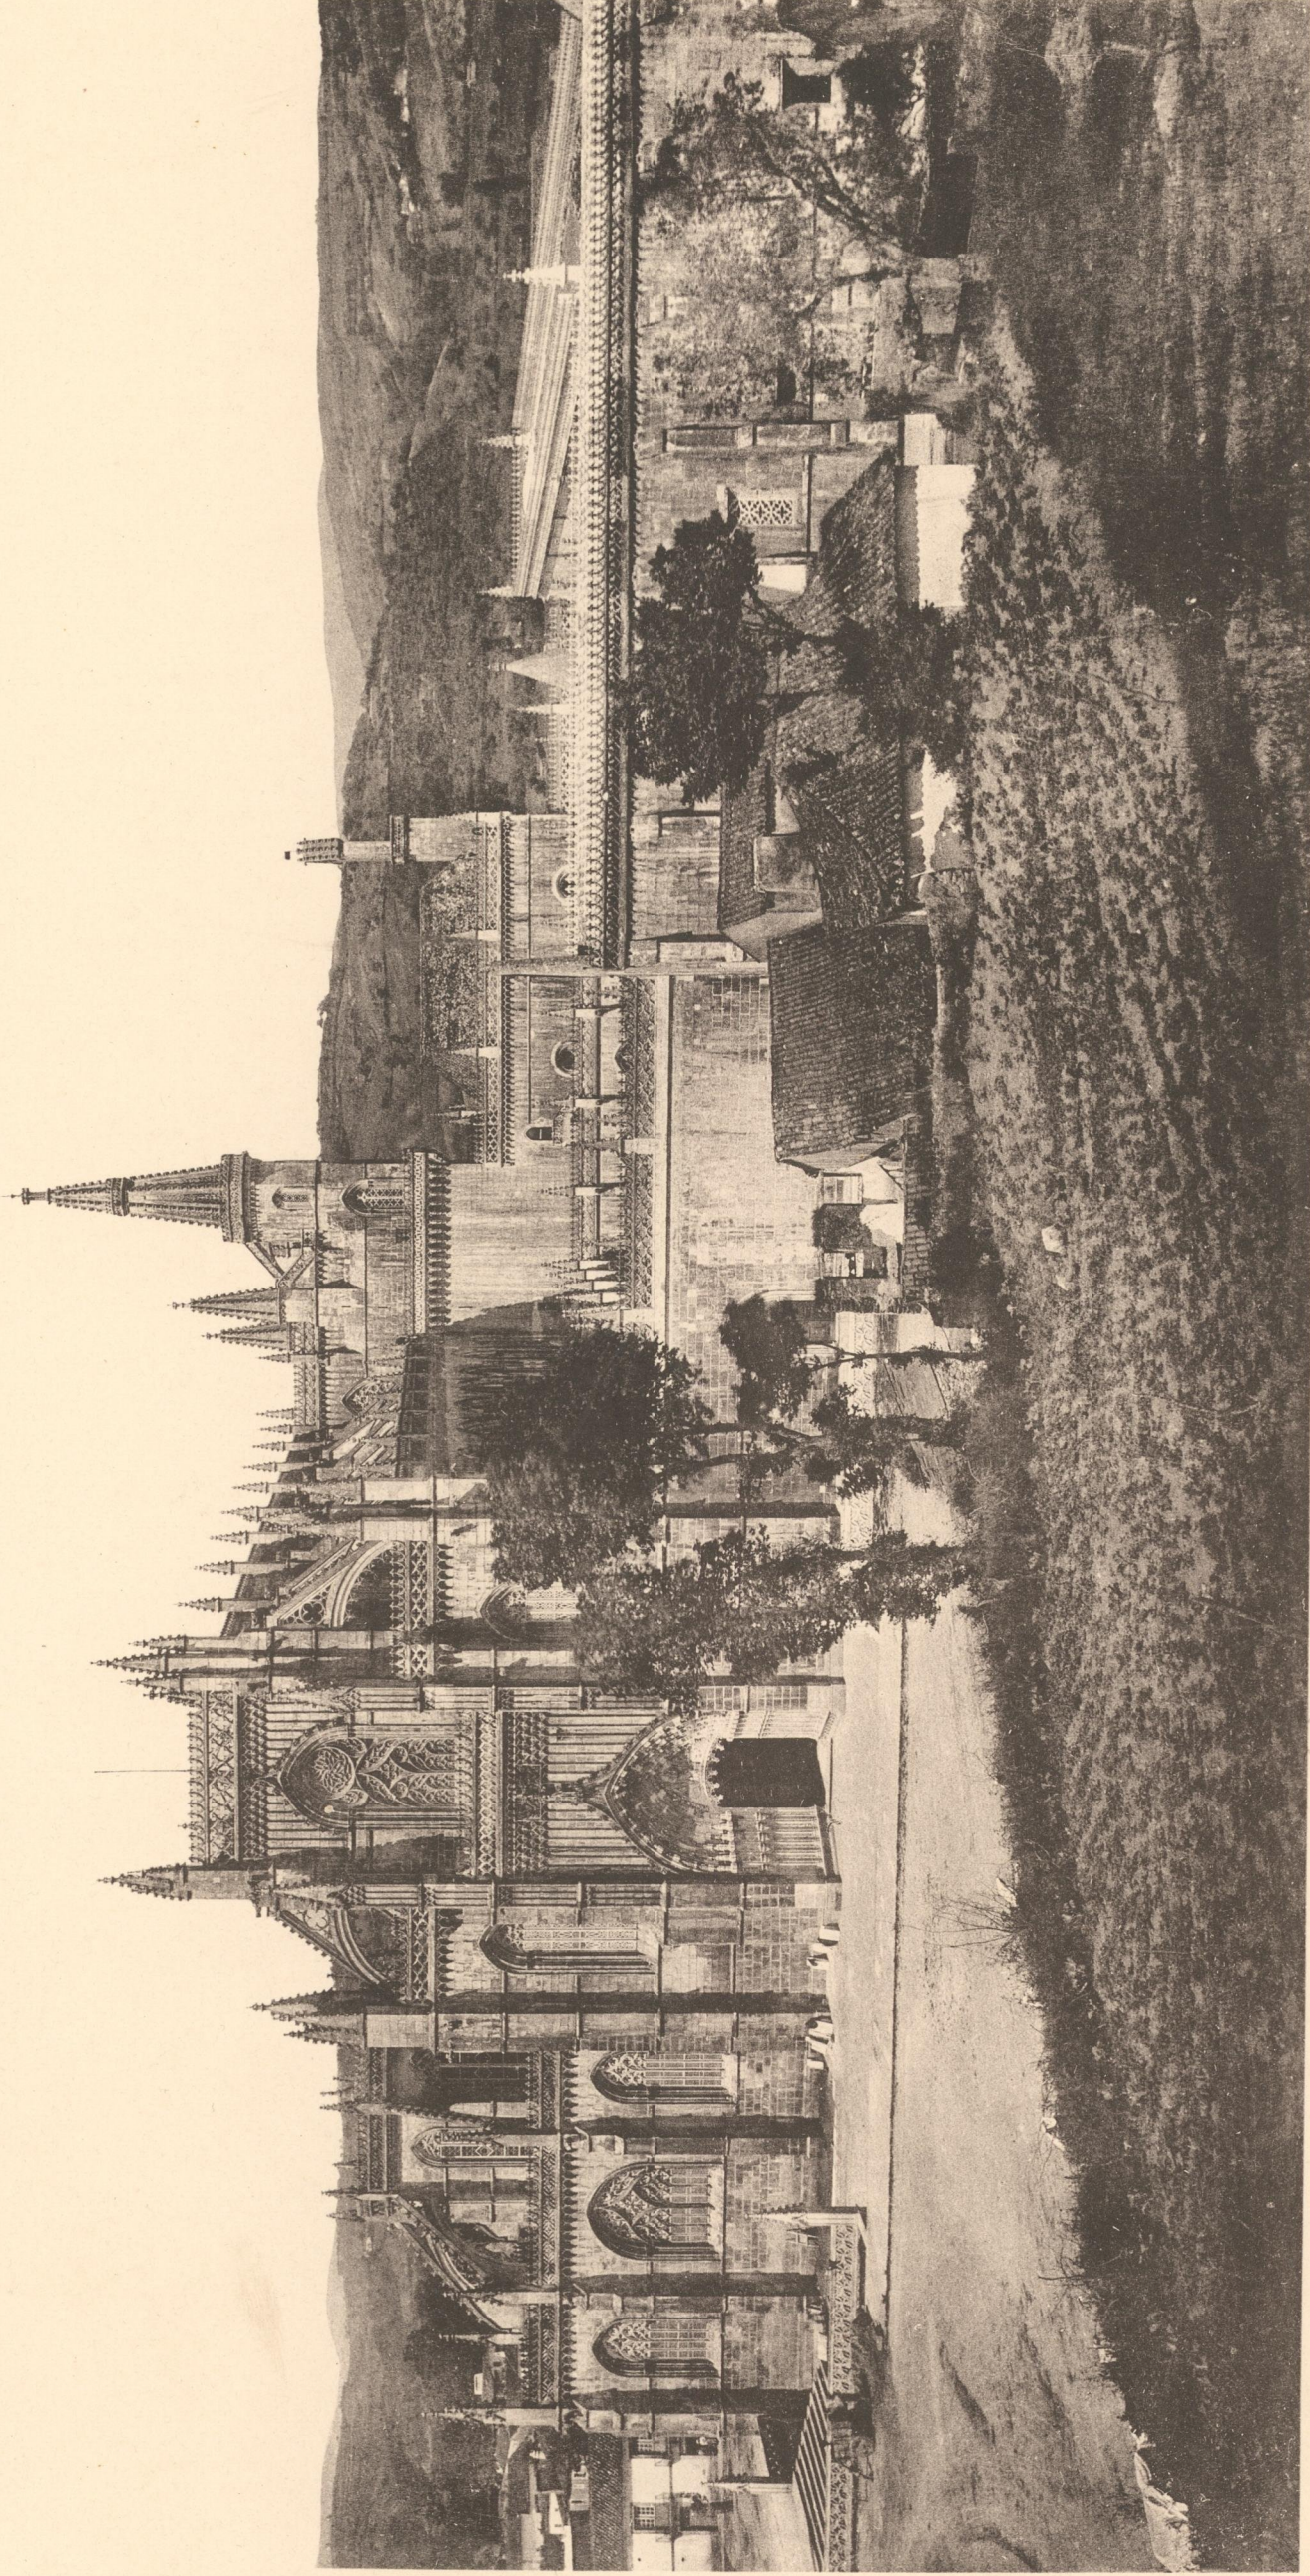

BAUDENKMAELER IN SPANIEN UND PORTUGAL

BATALHA (PORTUGAL)
KLOSTERKIRCHE
STIL: GOTHISCH ERBAUT 1388—1515

VERLAG VON ERNST WASMUTH BERLIN

Inventar
Abth. E
Nr. 634

77