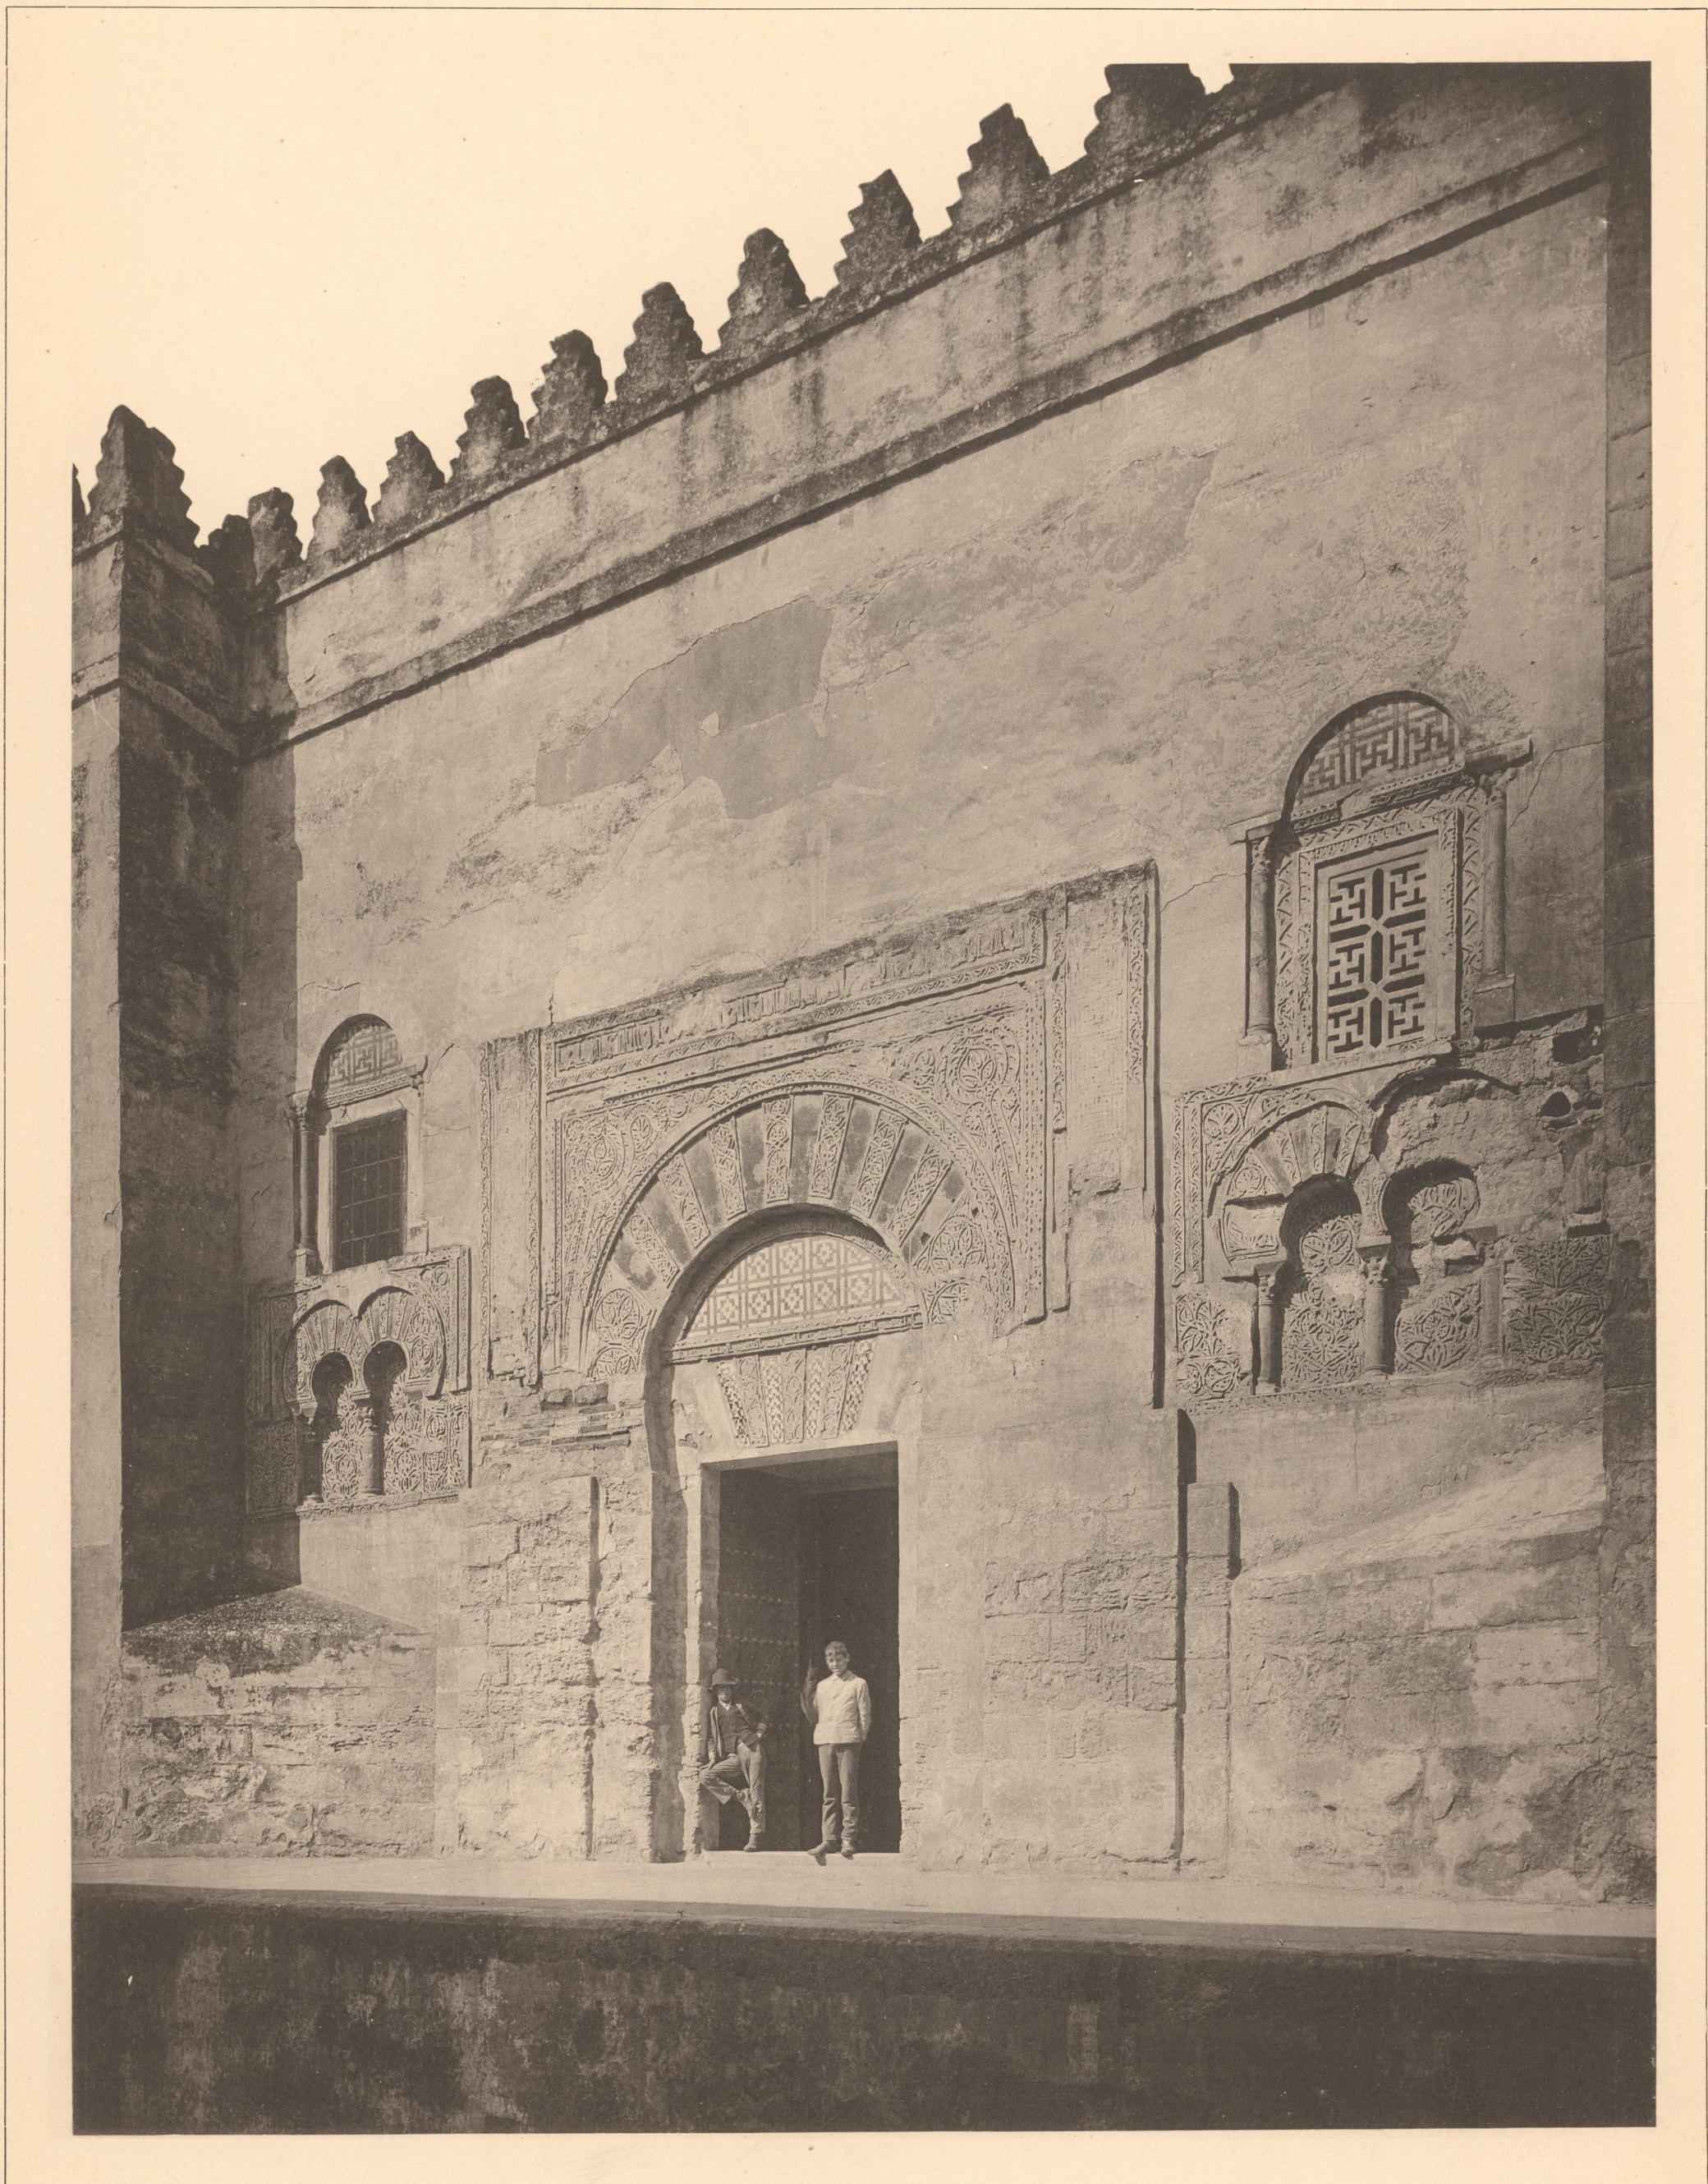

BAUDENKMAELER IN SPANIEN UND PORTUGAL

CORDOBA

DIE MOSCHEE

PORTAL AN DER NORDSEITE

STIL: MAURISCH ERBAUT UNTER HAKEM III. 988 — 1001

CORDOBA
INNERES DER MOSCHEE
STIL MAURISCH ERBAUT 961—967 UNTER HAKEM II.

CORDOBA
ORANGENHOF IN DER MOSCHEE