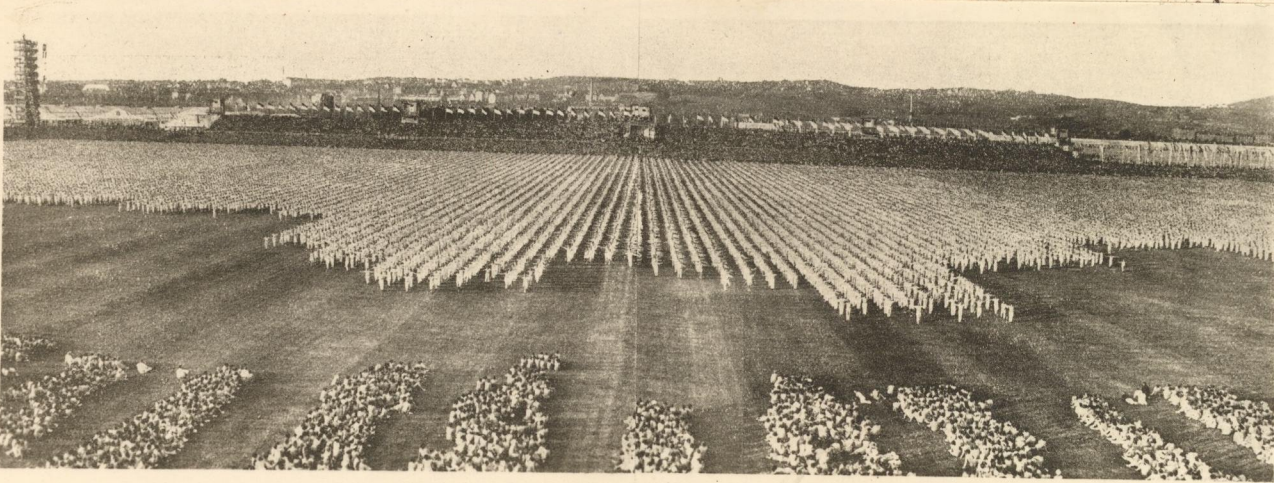

FESTSTÄTTE-STUTT GART 1933.

GESAMTANSICHT.

## FESTWIESE MIT TRIBÜNEN.

Aus DEM WERKE D. 220/46.

# FESTSTATTE STUTTGART 1933.

MASSENFREIÜBUNGEN VON 40.000 TURNER; INDEß SICH AUF DEM AUFSTELLUNGSPLATZ 16.000 TURNERINNEN BEFINDEN.