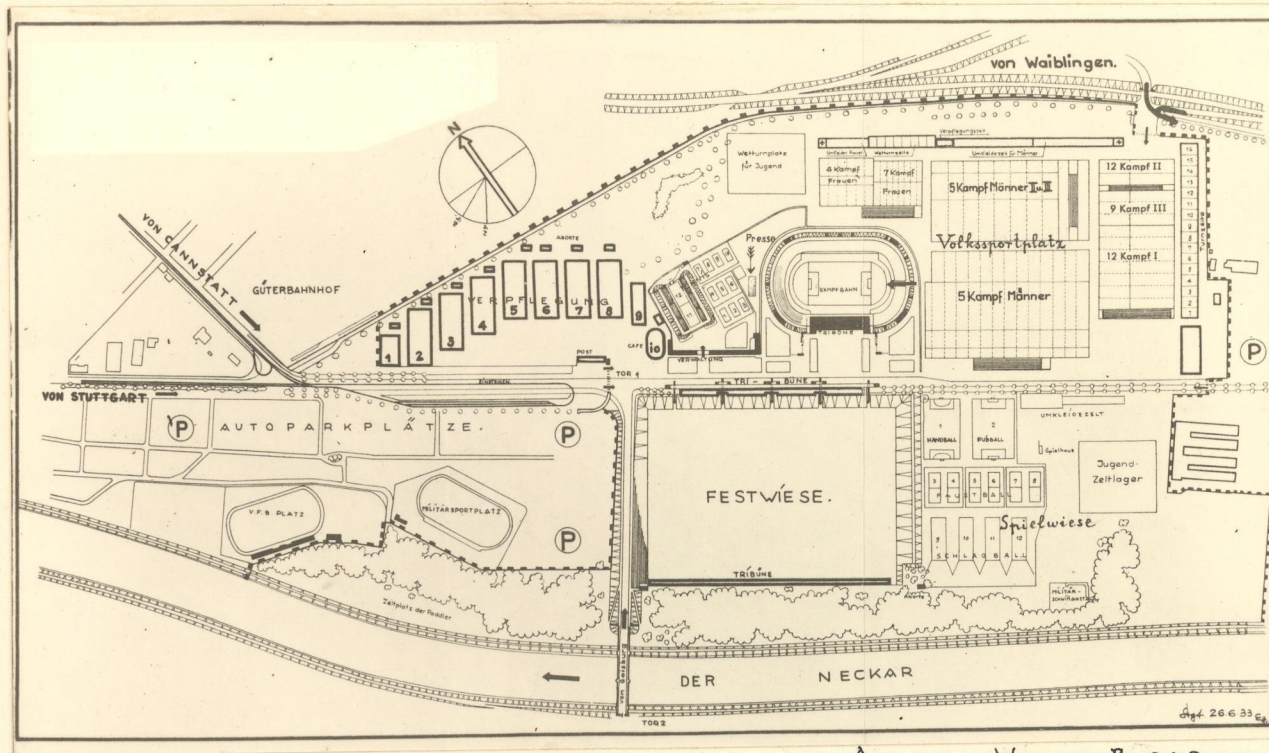

FESTSTÄTTE FÜR DAS 15. DEUTSCHE TURNFEST IN STUTTGART 1933.

LAGEPLAN.

Aus dem Werke B. 208.