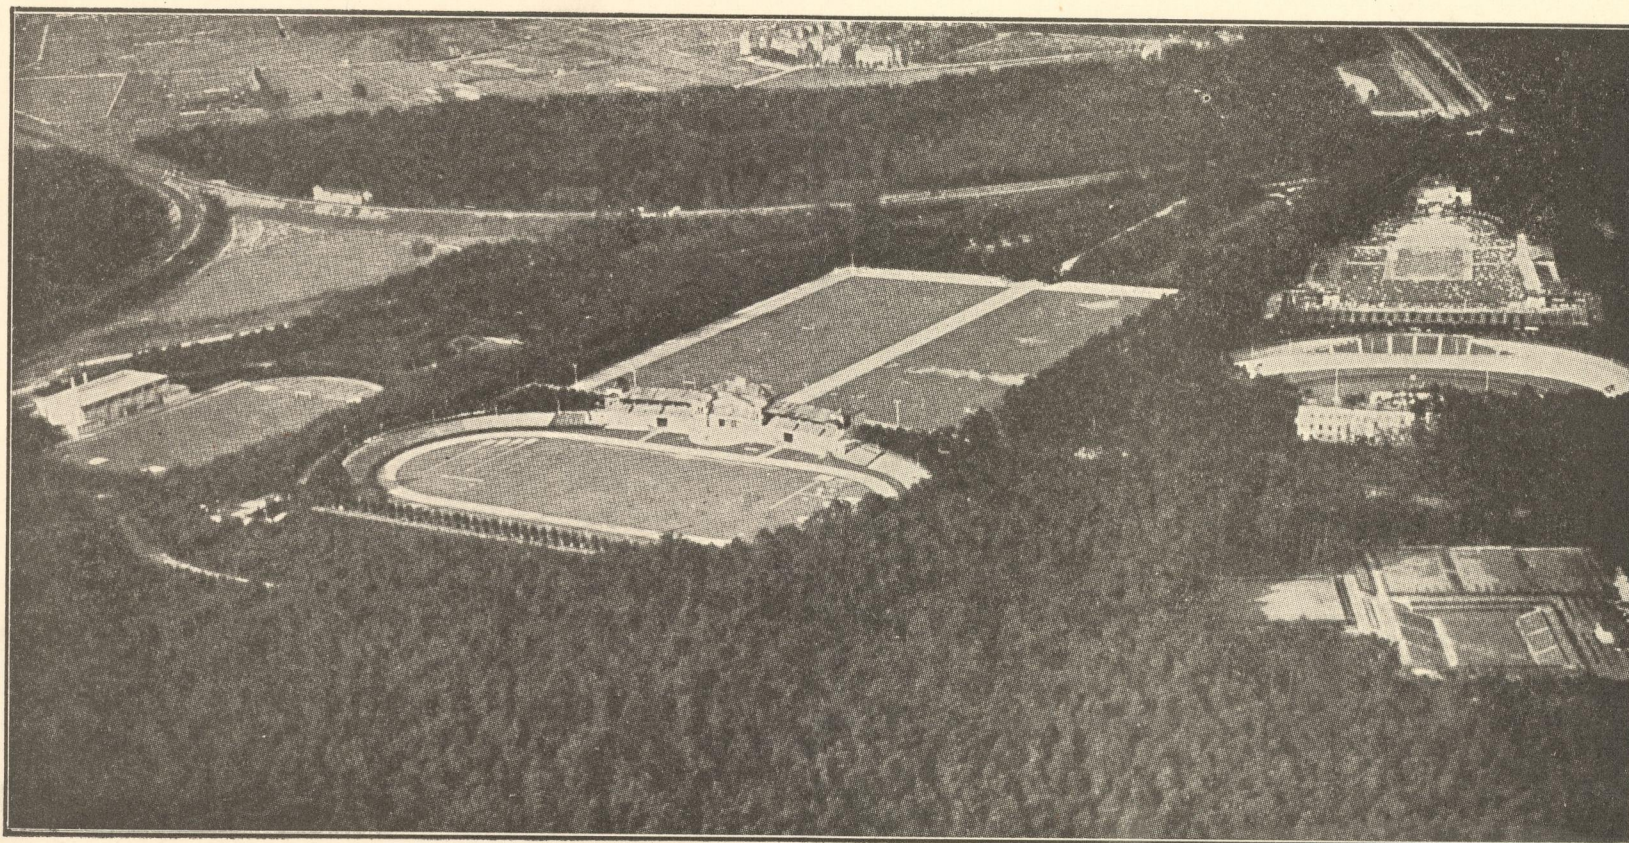

WALDSTADION DER STADT FRANKFURT AM MAIN.

LAGEPLAN.

AUS DEM WERKE B. 218/31.

WALDSTADION DER STADT FRANKFURT AM MAIN.

LUFTBILD.

AUS DEM WERKE D. 217/21.