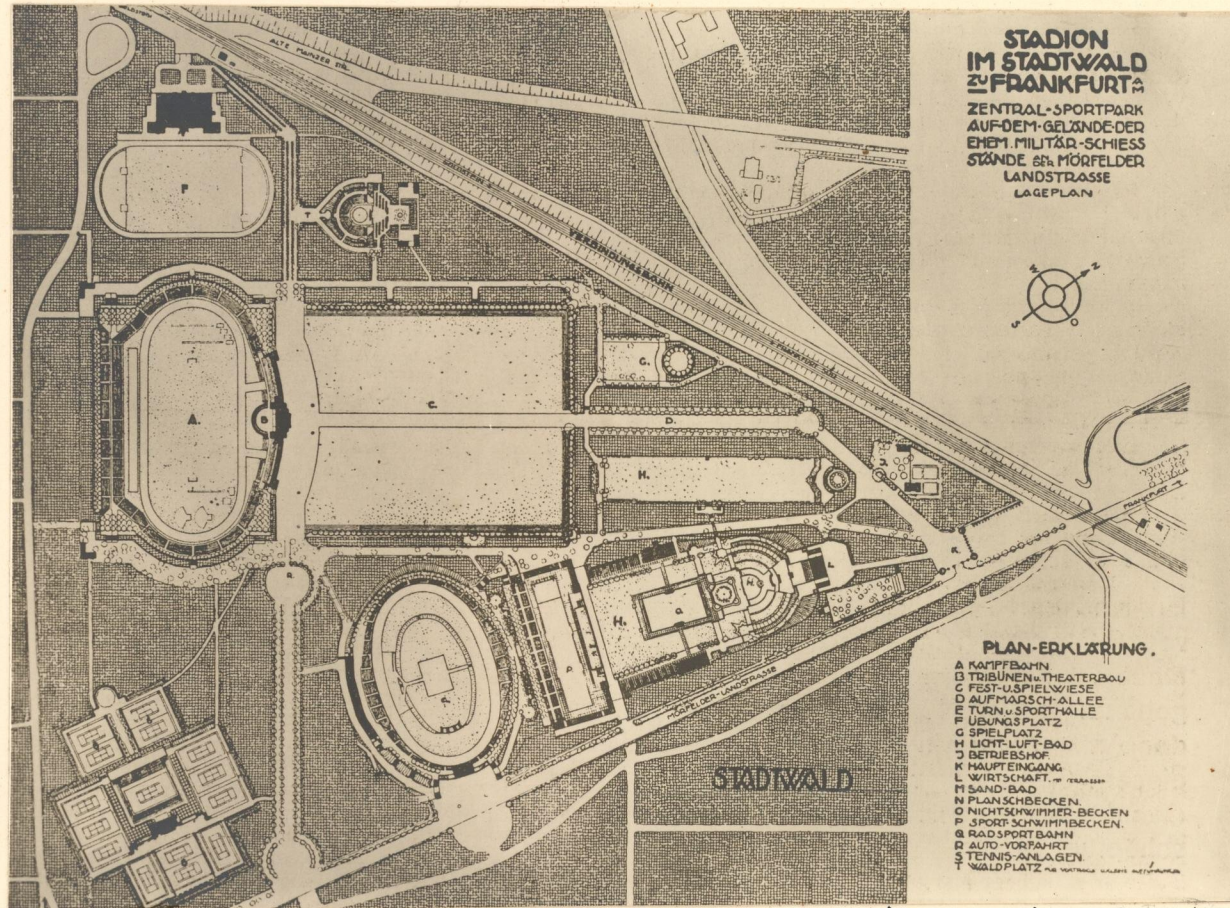

WALDSTADION DER STADT FRANKFURT AM MAIN.

LAGEPLAN.

AUS DEM WERKE B. 218/31.

WALDSTADION DER STADT FRANKFURT AM MAIN.

LUFTBILD.

AUS DEM WERKE D. 217/21.