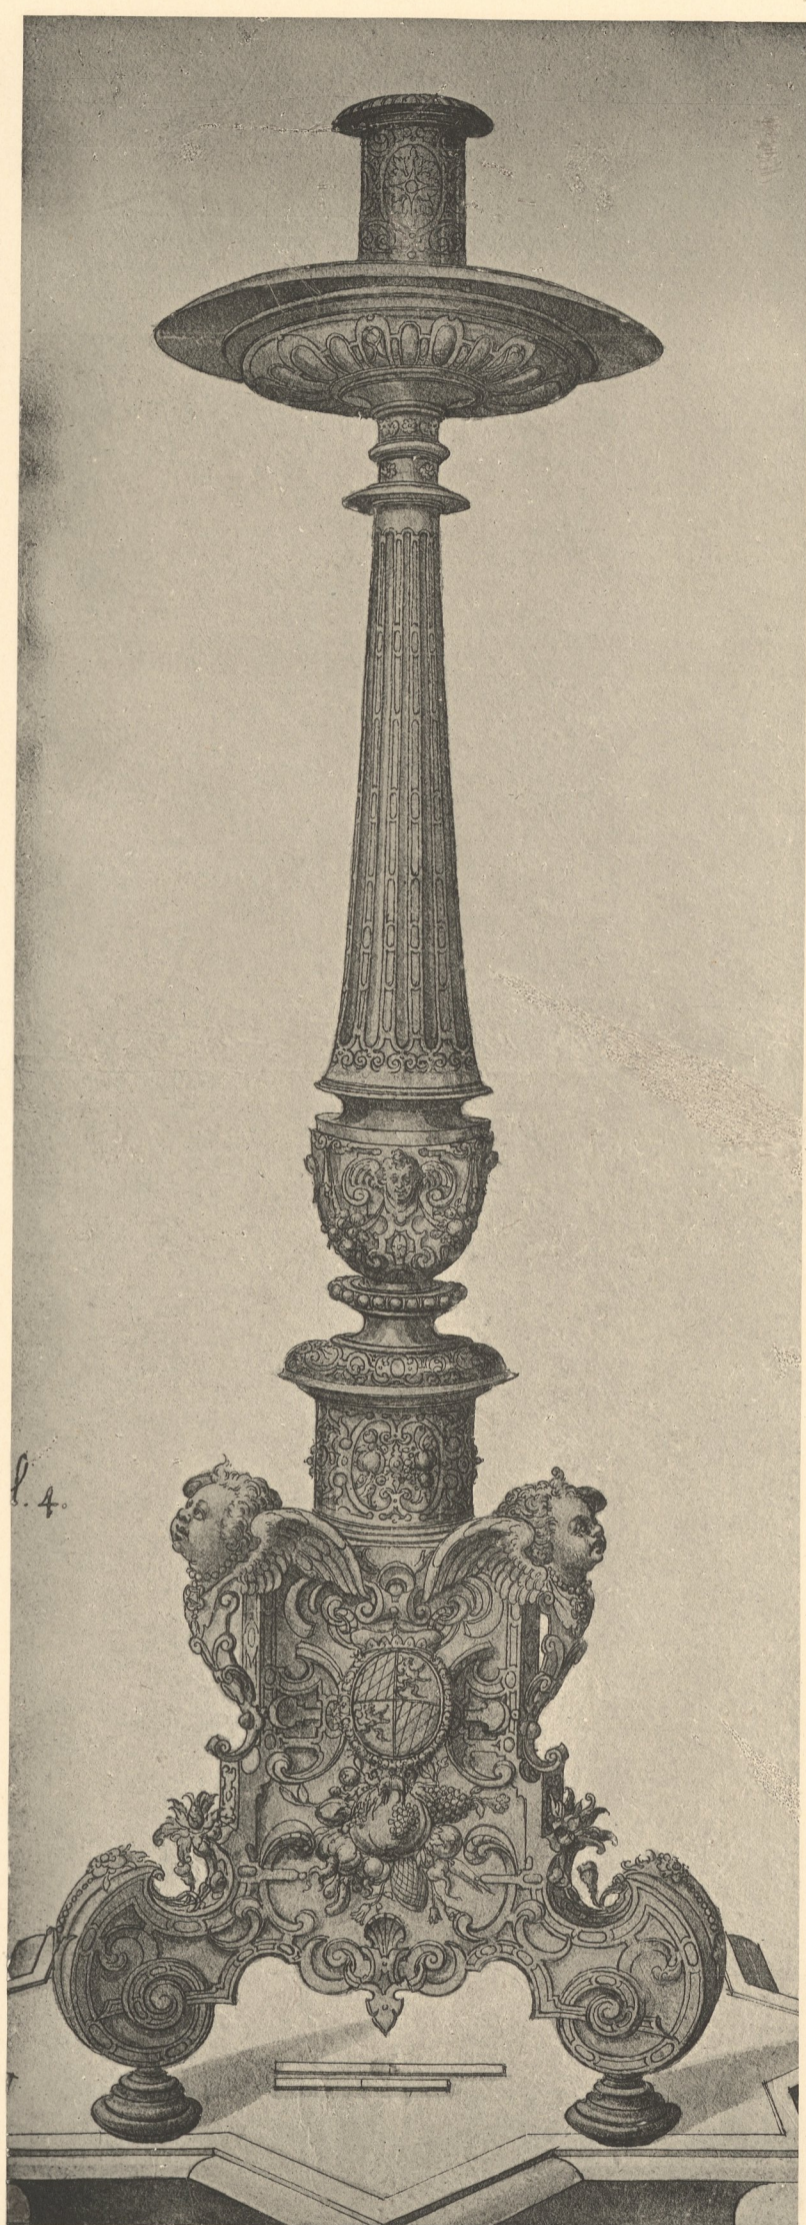

Kirchenschatz von St. Michael in München.

Altar-Leuchter.

Wirkliche Höhe ungefähr:

37 cm.

62 cm.

Inventar
Abth. E
Nr. 030

Kirchenschatz von St. Michael in München.

Altar-Leuchter.

Wirkliche Höhe ungefähr:

71 cm.

52 cm.

Inventar
Abth. E
Nr. 630

Kirchenschatz von St. Michael in München.

Altar-Leuchte.

Wirkliche Höhe ungefähr:

64 cm.

66 cm.

Inventar
Abth. E
Nr. 030

Kirchenschatz von St. Michael in München.

58 cm.

55 cm.

Altar-Leuchter.
Wirkliche Höhe ungefähr:

in entar
Abth. E
Nr. 630

Kirchenschatz von St. Michael in München.

57 cm.

Altar-Leuchter.

Wirkliche Höhe ungefähr:

47 cm.

67 cm.