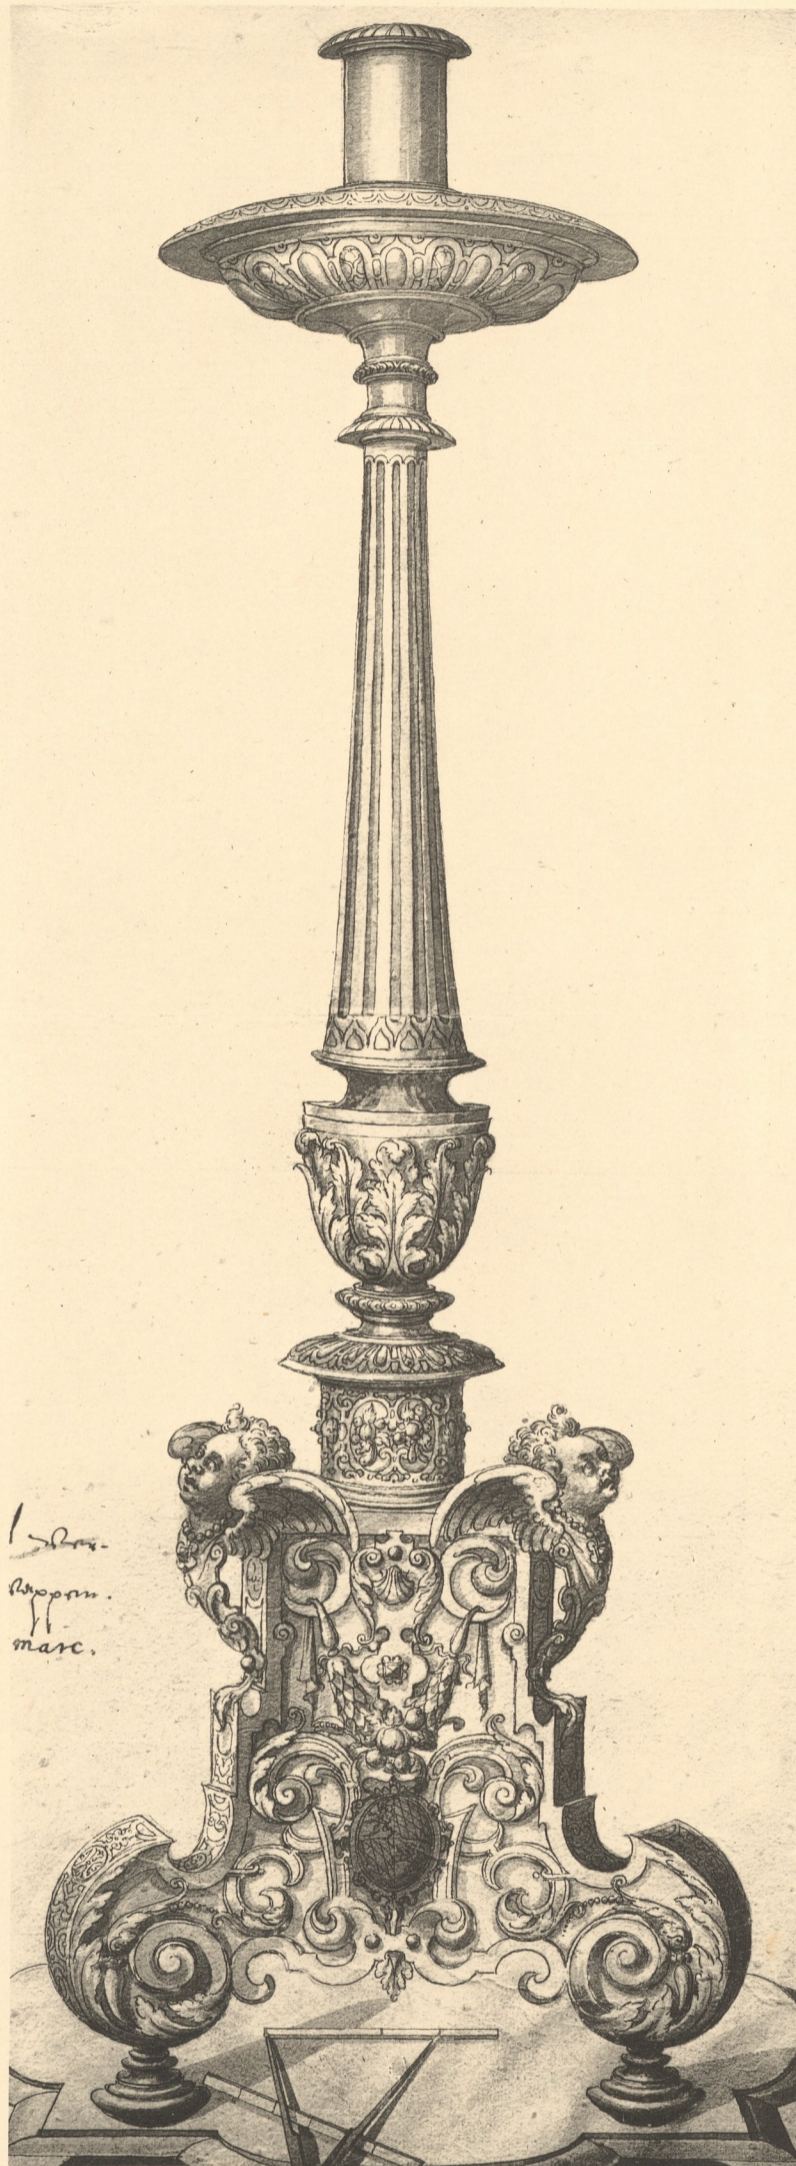

Kirchenschatz von St. Michael in München.

Altar-Leuchter.

Wirkliche Höhe ungefähr:

37 cm.

62 cm.

Inventar
Abth. E
Nr. 030

Kirchenschatz von St. Michael in München.

Altar-Leuchter.

Wirkliche Höhe ungefähr:

71 cm.

52 cm.

Inventar
Abth. E
Nr. 630

Kirchenschatz von St. Michael in München.

Altar-Leuchte.

Wirkliche Höhe ungefähr:

64 cm.

66 cm.

Inventar
Abth. E
Nr. 030

Kirchenschatz von St. Michael in München.

58 cm.

55 cm.

Altar-Leuchter.
Wirkliche Höhe ungefähr:

in entar
Abth. E
Nr. 630

Kirchenschatz von St. Michael in München.

57 cm.

Altar-Leuchter.

Wirkliche Höhe ungefähr:

47 cm.

67 cm.