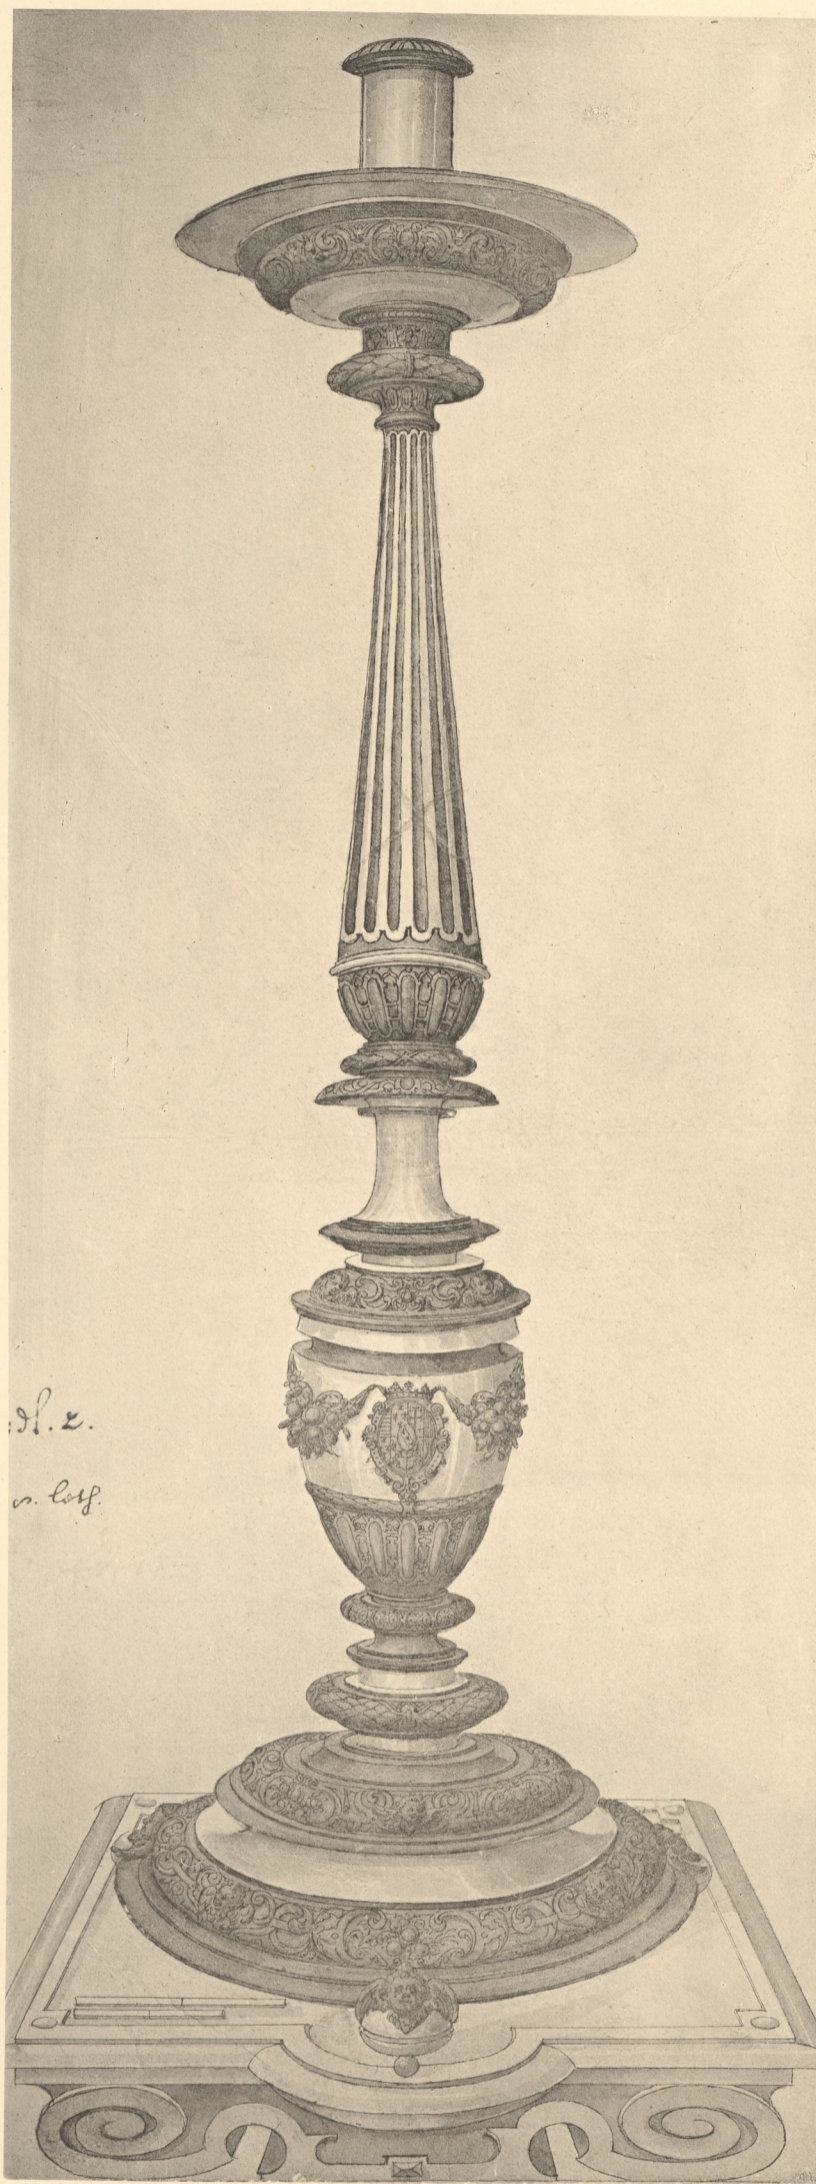

Kirchenschatz von St. Michael in München.

Altar-Leuchter.

Wirkliche Höhe ungefähr:

37 cm.

62 cm.

Inventar
Abth. E
Nr. 030

Kirchenschatz von St. Michael in München.

Altar-Leuchter.

Wirkliche Höhe ungefähr:

71 cm.

52 cm.

Inventar
Abth. E
Nr. 630

Kirchenschatz von St. Michael in München.

Altar-Leuchte.

Wirkliche Höhe ungefähr:

64 cm.

66 cm.

Inventar
Abth. E
Nr. 030

Kirchenschatz von St. Michael in München.

58 cm.

55 cm.

Altar-Leuchter.
Wirkliche Höhe ungefähr:

in entar
Abth. E
Nr. 630

Kirchenschatz von St. Michael in München.

57 cm.

Altar-Leuchter.

Wirkliche Höhe ungefähr:

47 cm.

67 cm.