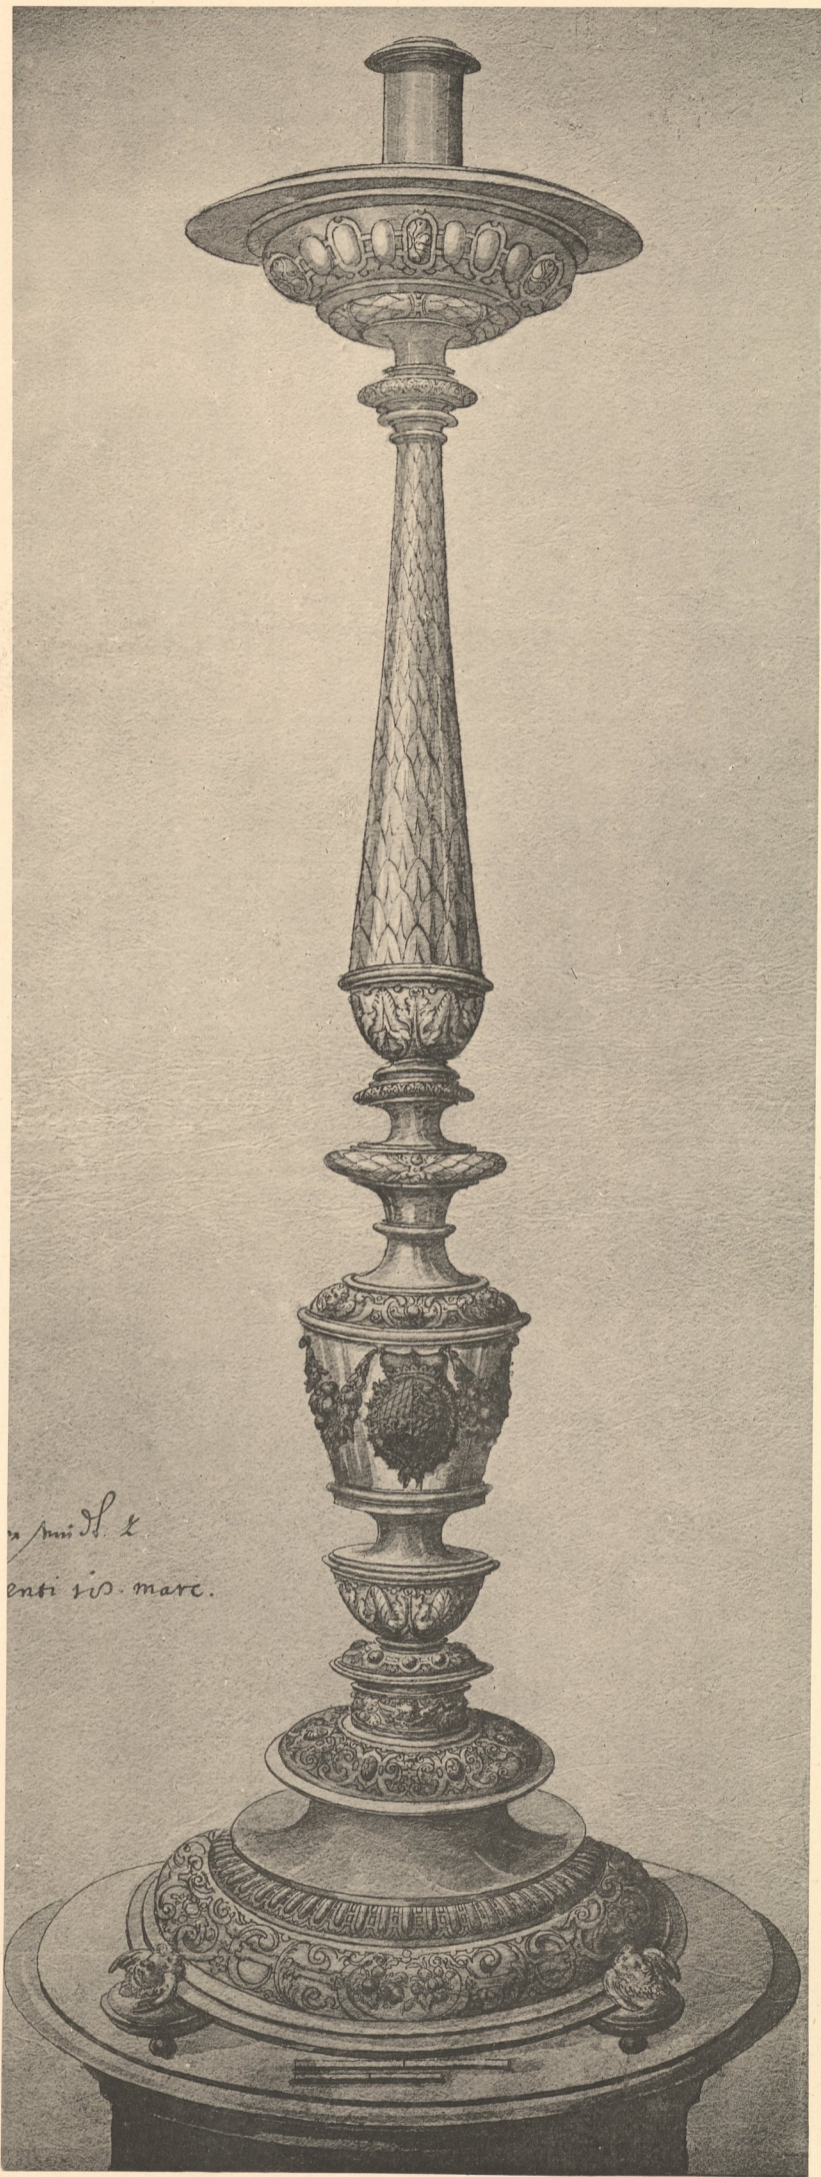

Kirchenschatz von St. Michael in München.

Altar-Leuchter.

Wirkliche Höhe ungefähr:

37 cm.

62 cm.

Inventar
Abth. E
Nr. 030

Kirchenschatz von St. Michael in München.

Altar-Leuchter.

Wirkliche Höhe ungefähr:

71 cm.

52 cm.

Inventar
Abth. E
Nr. 630

Kirchenschatz von St. Michael in München.

Altar-Leuchte.

Wirkliche Höhe ungefähr:

64 cm.

66 cm.

Inventar
Abth. E
Nr. 030

Kirchenschatz von St. Michael in München.

58 cm.

55 cm.

Altar-Leuchter.
Wirkliche Höhe ungefähr:

in entar
Abth. E
Nr. 630

Kirchenschatz von St. Michael in München.

57 cm.

Altar-Leuchter.

Wirkliche Höhe ungefähr:

47 cm.

67 cm.