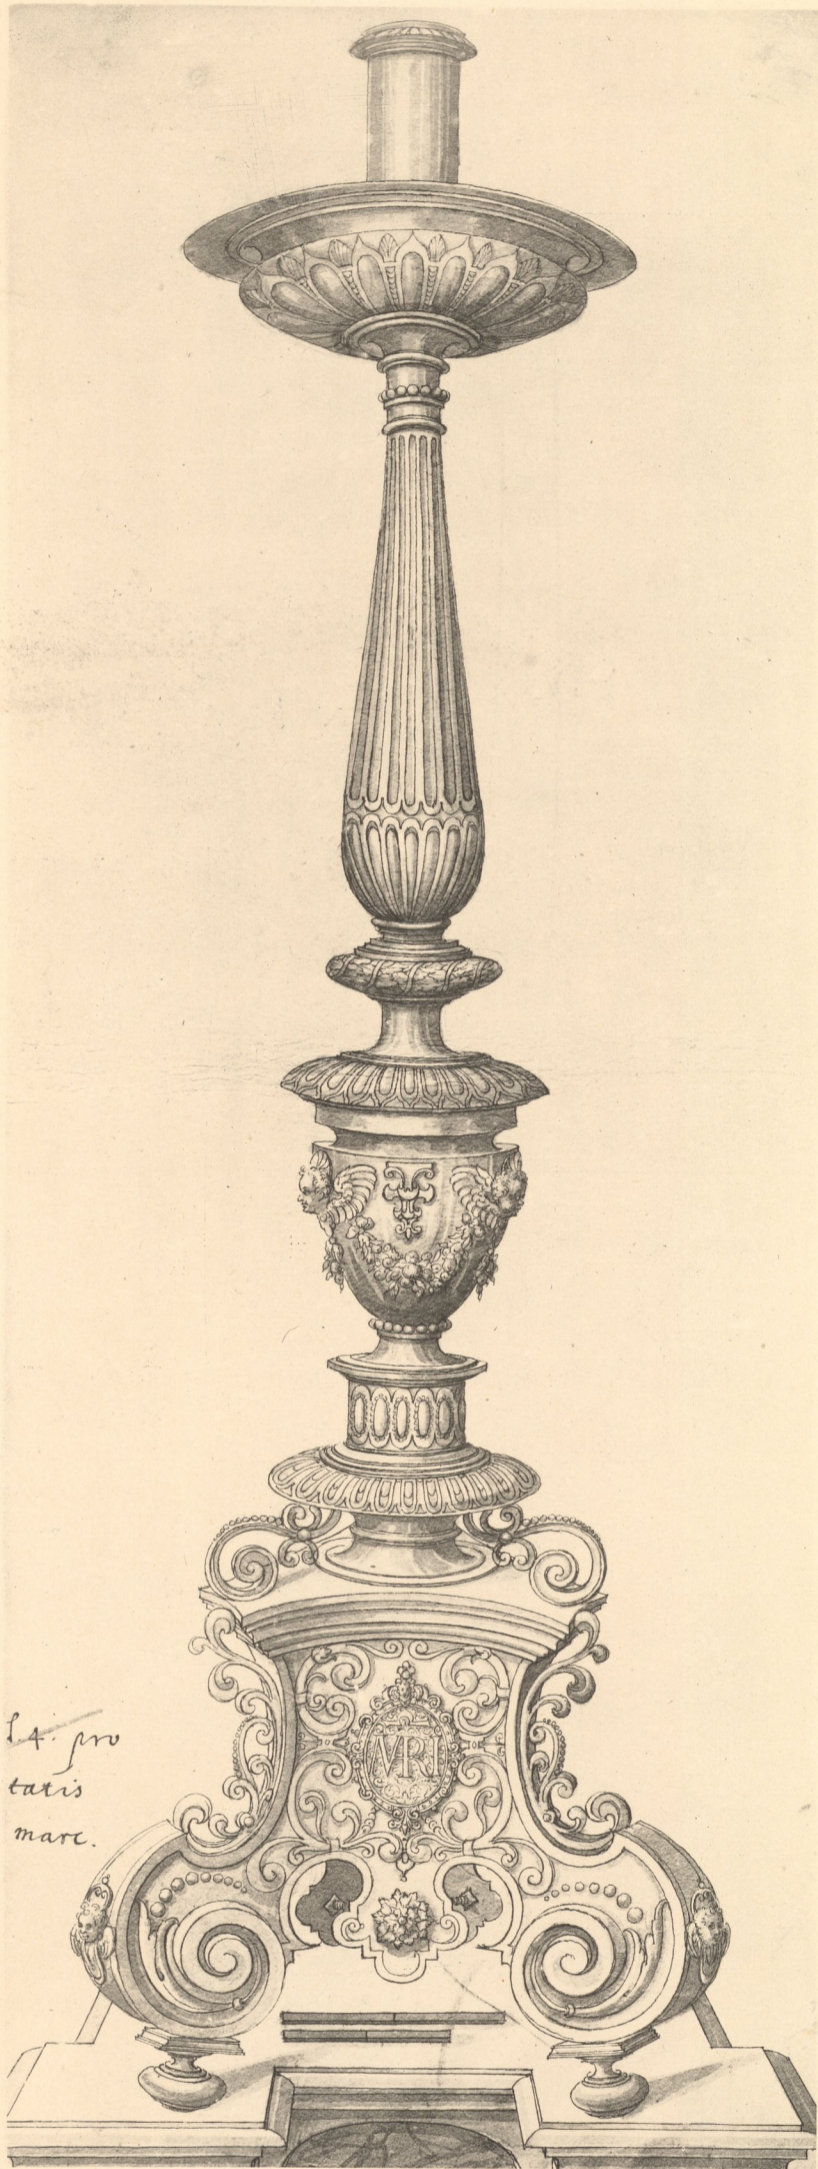

Kirchenschatz von St. Michael in München.

Altar-Leuchter.

Wirkliche Höhe ungefähr:

37 cm.

62 cm.

Inventar
Abth. E
Nr. 030

Kirchenschatz von St. Michael in München.

Altar-Leuchter.

Wirkliche Höhe ungefähr:

71 cm.

52 cm.

Inventar
Abth. E
Nr. 630

Kirchenschatz von St. Michael in München.

Altar-Leuchte.

Wirkliche Höhe ungefähr:

64 cm.

66 cm.

Inventar
Abth. E
Nr. 030

Kirchenschatz von St. Michael in München.

58 cm.

55 cm.

Altar-Leuchter.
Wirkliche Höhe ungefähr:

in entar
Abth. E
Nr. 630

Kirchenschatz von St. Michael in München.

57 cm.

Altar-Leuchter.

Wirkliche Höhe ungefähr:

47 cm.

67 cm.