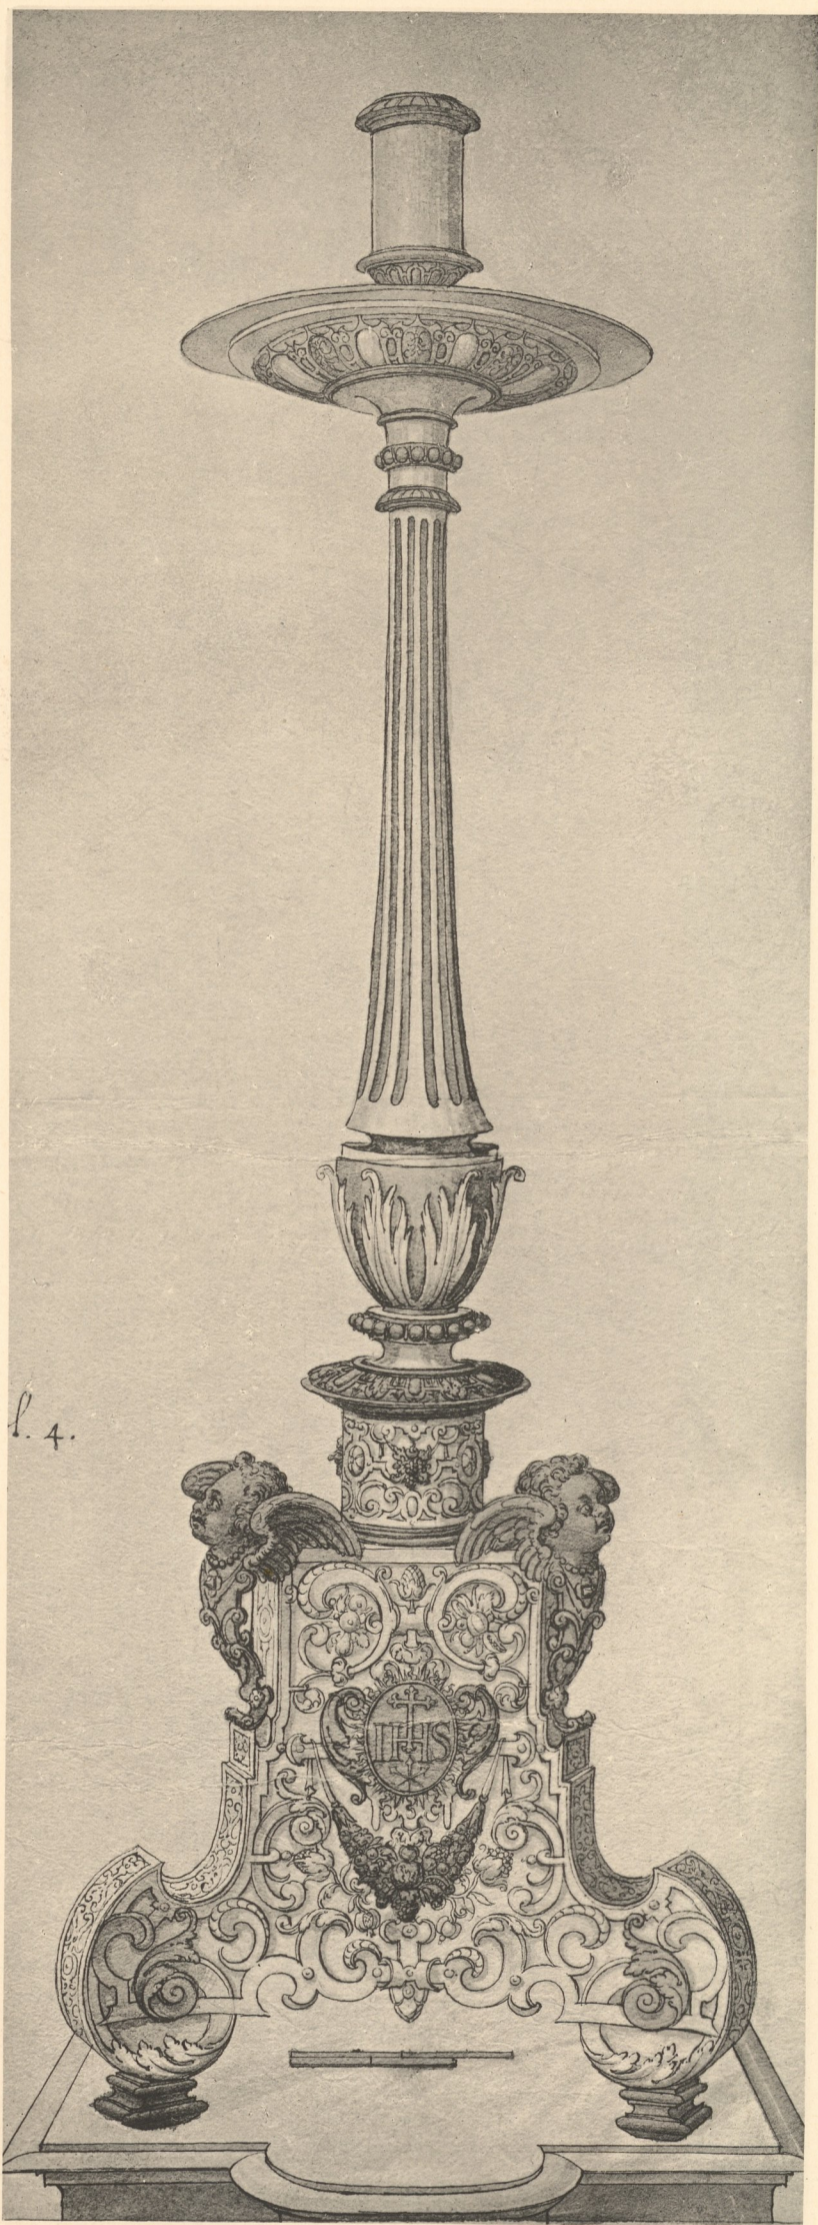

Kirchenschatz von St. Michael in München.

Altar-Leuchter.

Wirkliche Höhe ungefähr:

37 cm.

62 cm.

Inventar
Abth. E
Nr. 030

Kirchenschatz von St. Michael in München.

Altar-Leuchter.

Wirkliche Höhe ungefähr:

71 cm.

52 cm.

Inventar
Abth. E
Nr. 630

Kirchenschatz von St. Michael in München.

Altar-Leuchte.

Wirkliche Höhe ungefähr:

64 cm.

66 cm.

Inventar
Abth. E
Nr. 030

Kirchenschatz von St. Michael in München.

58 cm.

55 cm.

Altar-Leuchter.
Wirkliche Höhe ungefähr:

in entar
Abth. E
Nr. 630

Kirchenschatz von St. Michael in München.

57 cm.

Altar-Leuchter.

Wirkliche Höhe ungefähr:

47 cm.

67 cm.