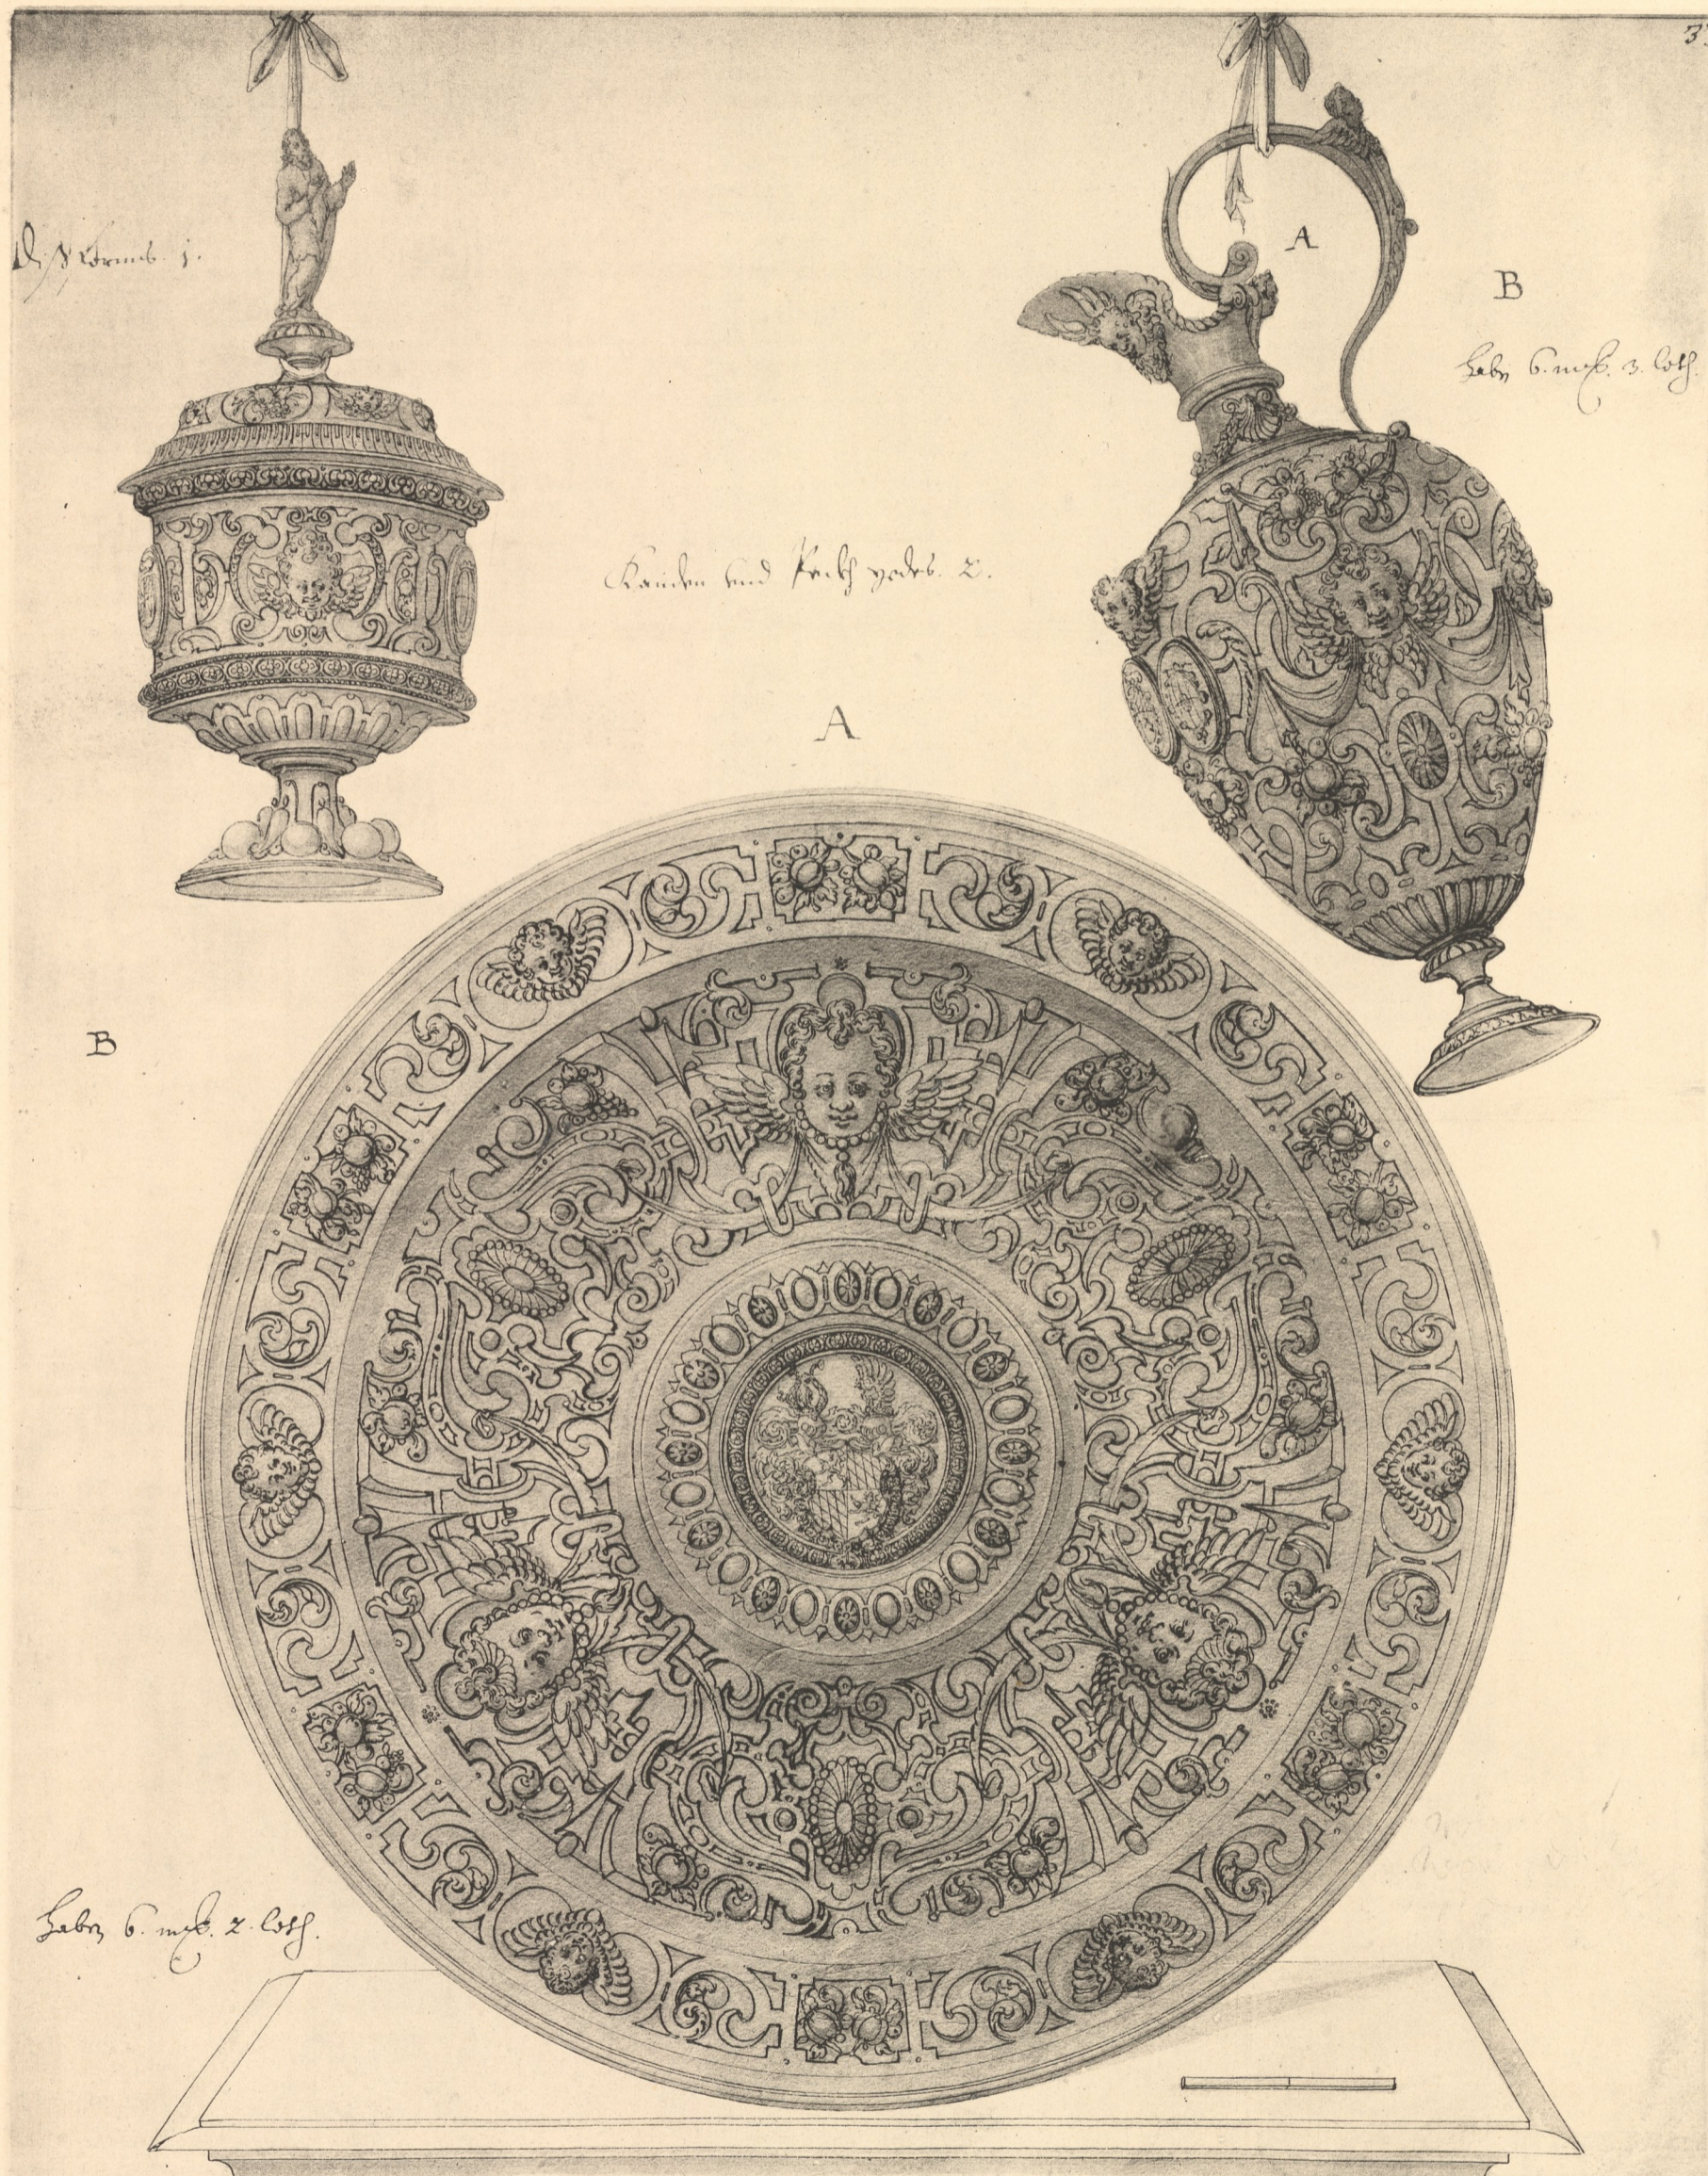

Kirchenschatz von St. Michael in München.

Handwritten note: D. 17. 17. 17.

Handwritten note: Kanne und Korb nach L.

Handwritten note: Seb. G. meiß. 3. 1717.

Handwritten note: Seb. G. meiß. 2. 1717.

Hostienbüchse.

Becken („Pechh“).

Kanne.

Wirkliche Größe:

H. 16,6 cm.

D. 29,5 cm.

H. 19,6 cm.

inventar
Abth. E
Nr. 630