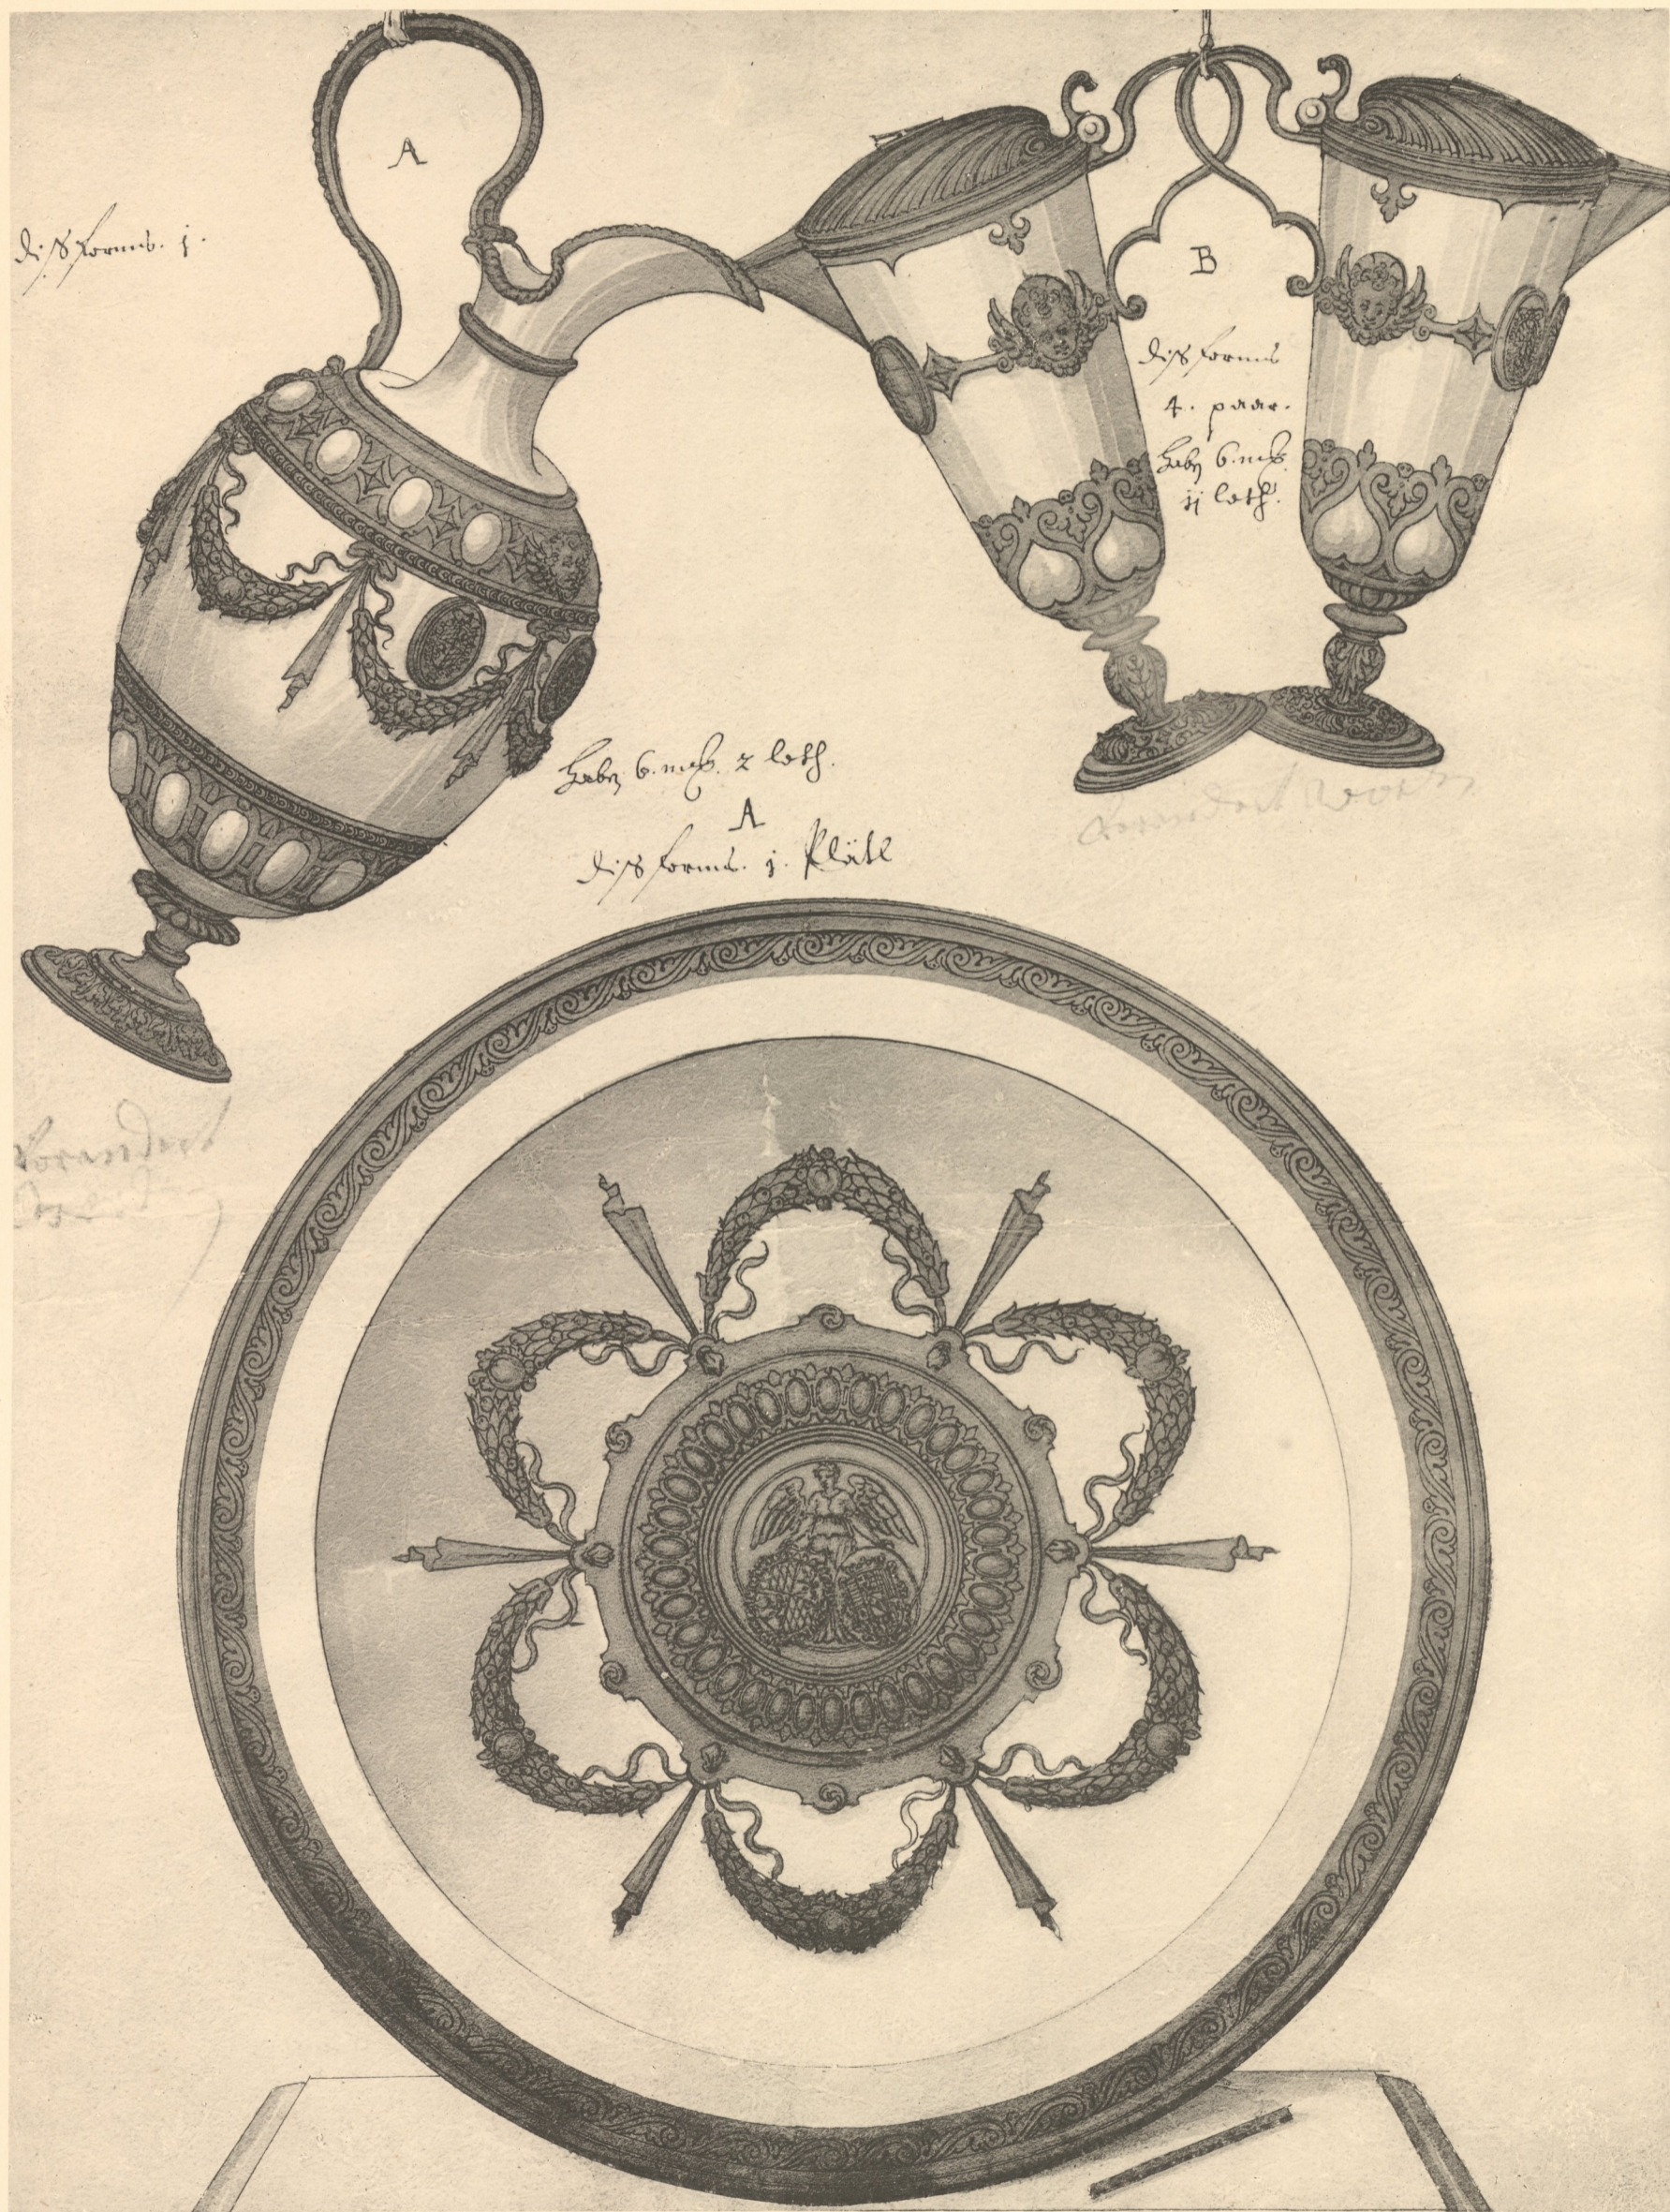

Kirchenschatz von St. Michael in München.

*L. v. Kumb. i.*

*L. v. Kumb. i. Kille*  
*L. v. Kumb. i. Kille*

*L. v. Kumb.*  
*4. parte.*  
*L. v. Kumb.*  
*ii. Kille.*

*Kumb.*

Kanne.

Platte.

Kännchen.

Inventar  
Abth. E  
Nr. 630

H. 21,3 cm.

Wirkliche Größe:

D. 28,9 cm.

H. 15 cm.