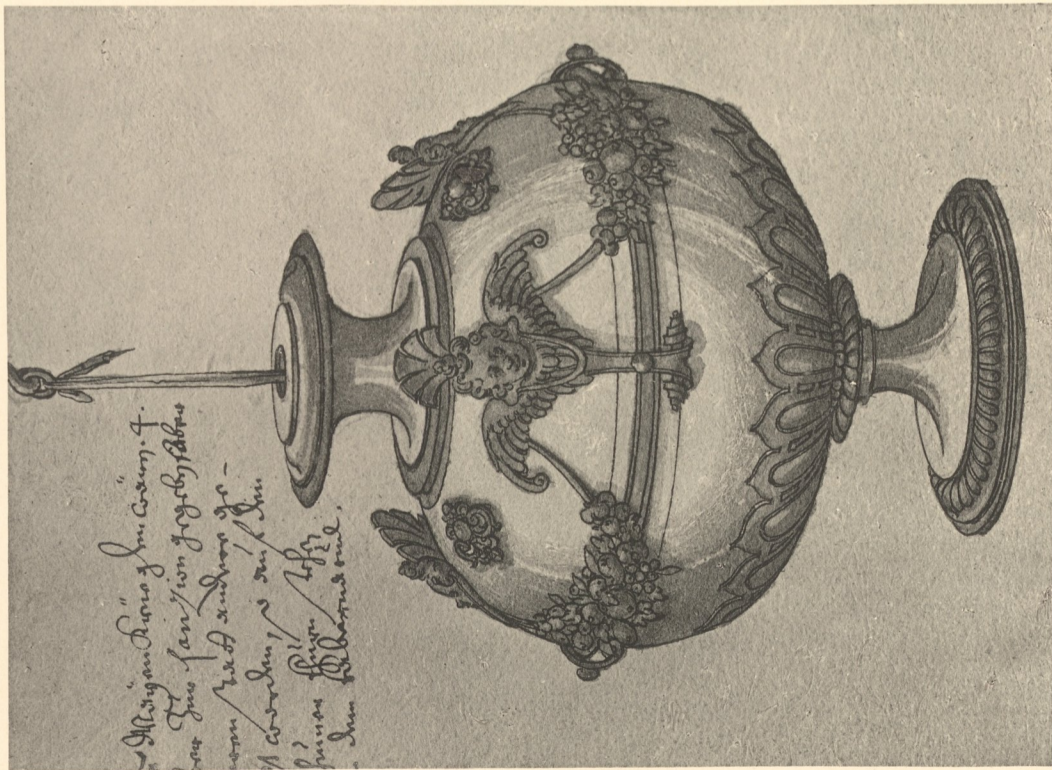

Kirchenschatz von St. Michael in München.

Chase („Maitenfrüglein“).

H. 10,7 cm.

Inventar
Abth. E
Nr. 630

Kännchen.

Wirkliche Größe:

H. 18,0 cm.

Hofstienbüchse.

D. 8,2 cm.