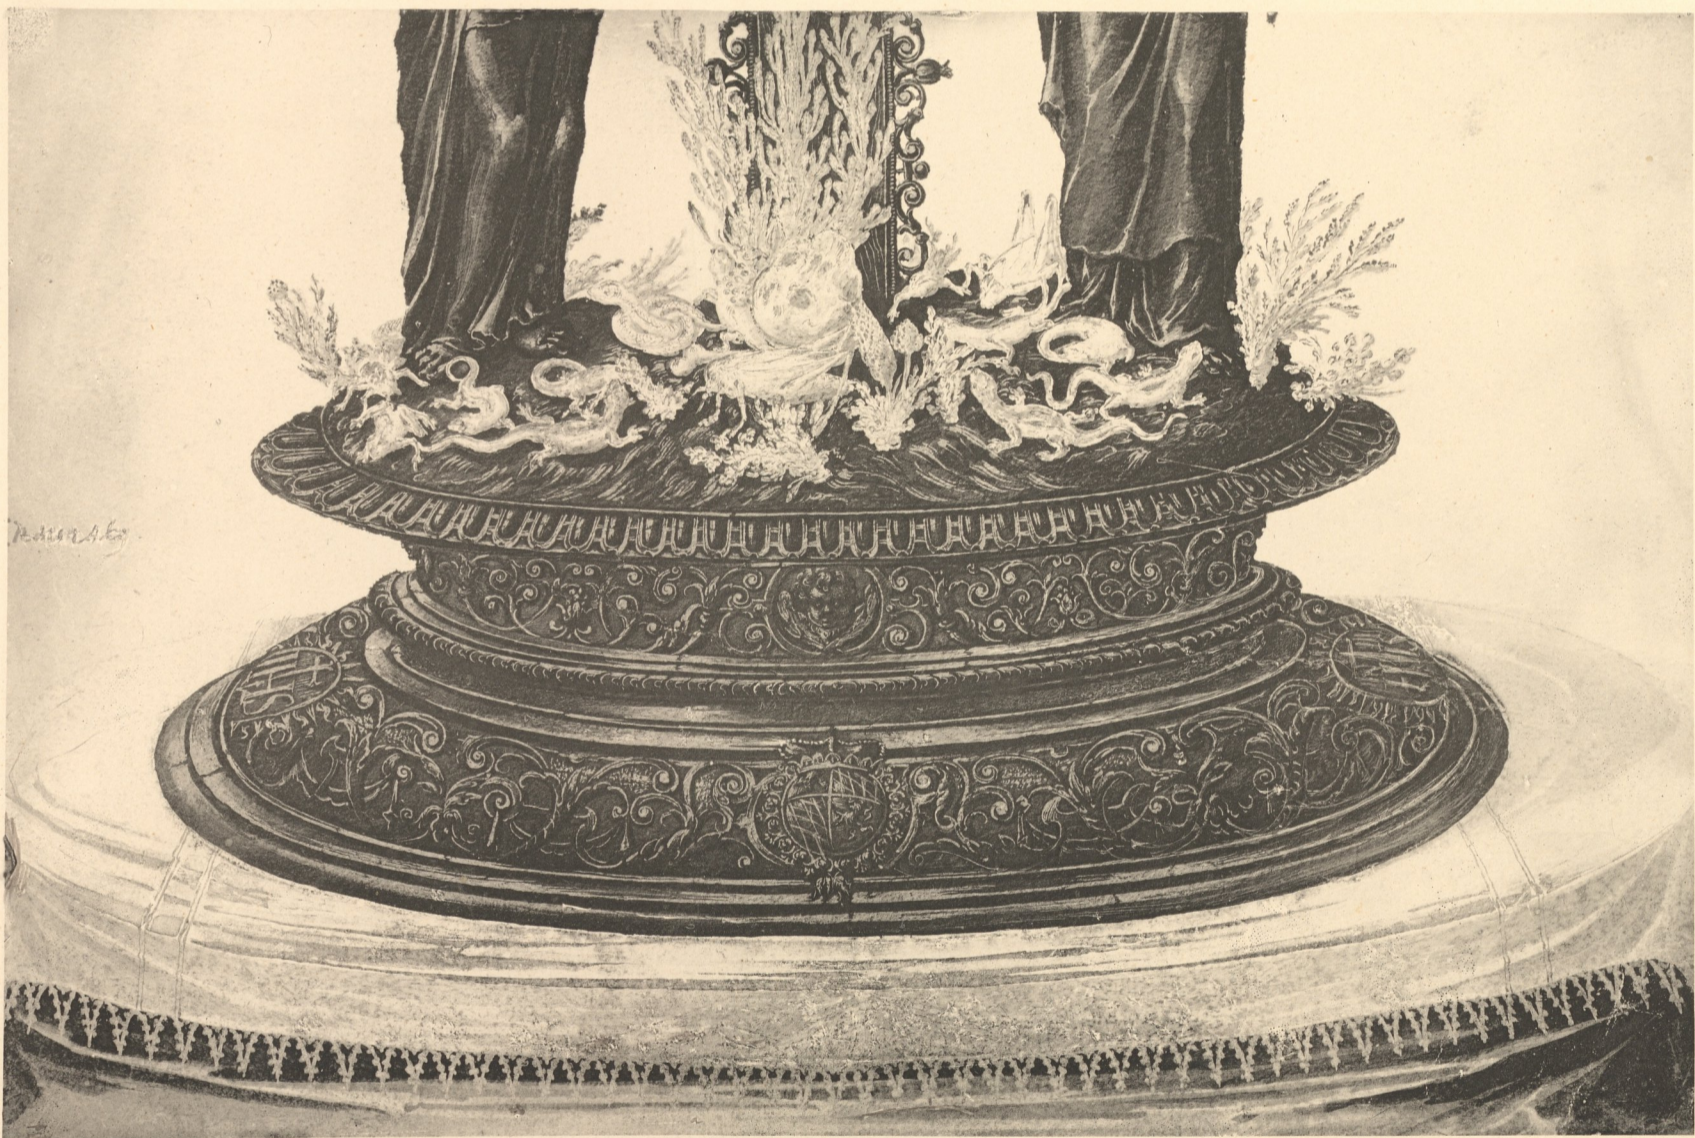

Kirchenschatz von St. Michael in München.

Einzelheiten der Kreuzifixe auf Taf. VIII.

Nahezu Größe der Originalzeichnung.

inventar
Abth. E
Nr. 630