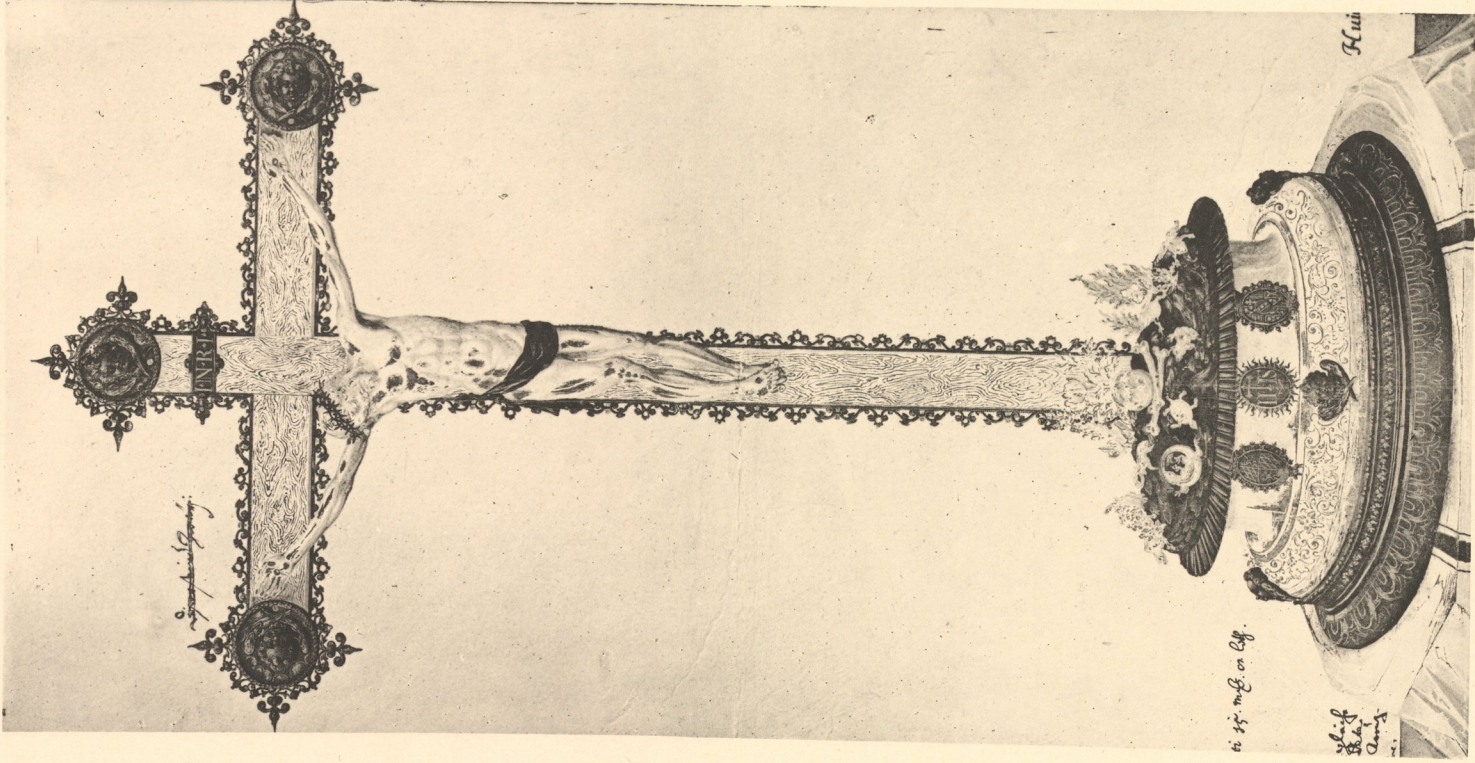

Kirchenschatz von St. Michael in München.

H. 44,5 cm.

Inventar  
Abth. B  
Nr. 630

Kruzifixe.

Größe auf der Originalzeichnung:

H. 44,0 cm.

H. 42,5 cm.