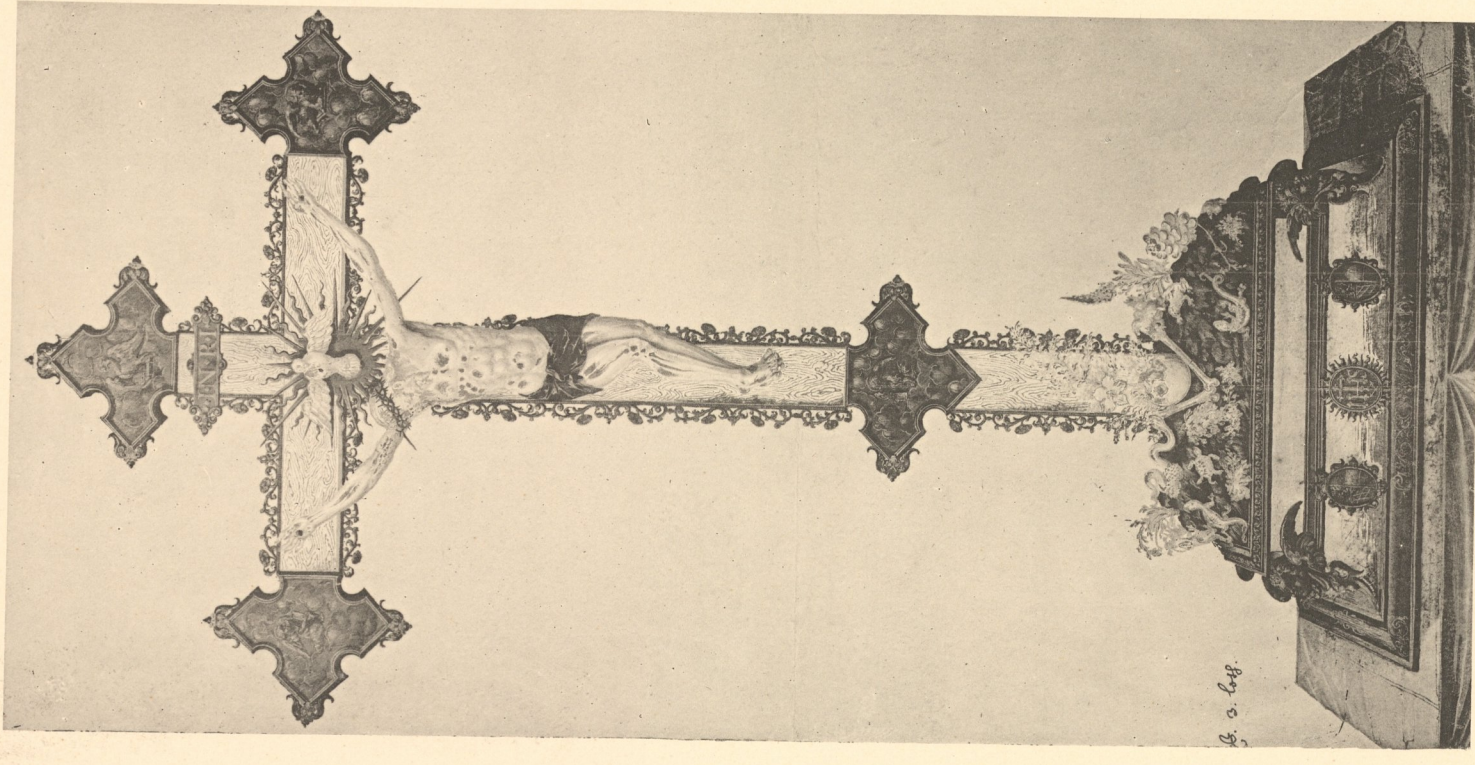

Kirchenschatz von St. Michael in München.

H. 44,5 cm.

Inventar  
Abth. B  
Nr. 630

Kruzifixe.

Größe auf der Originalzeichnung:

H. 44,0 cm.

H. 42,5 cm.