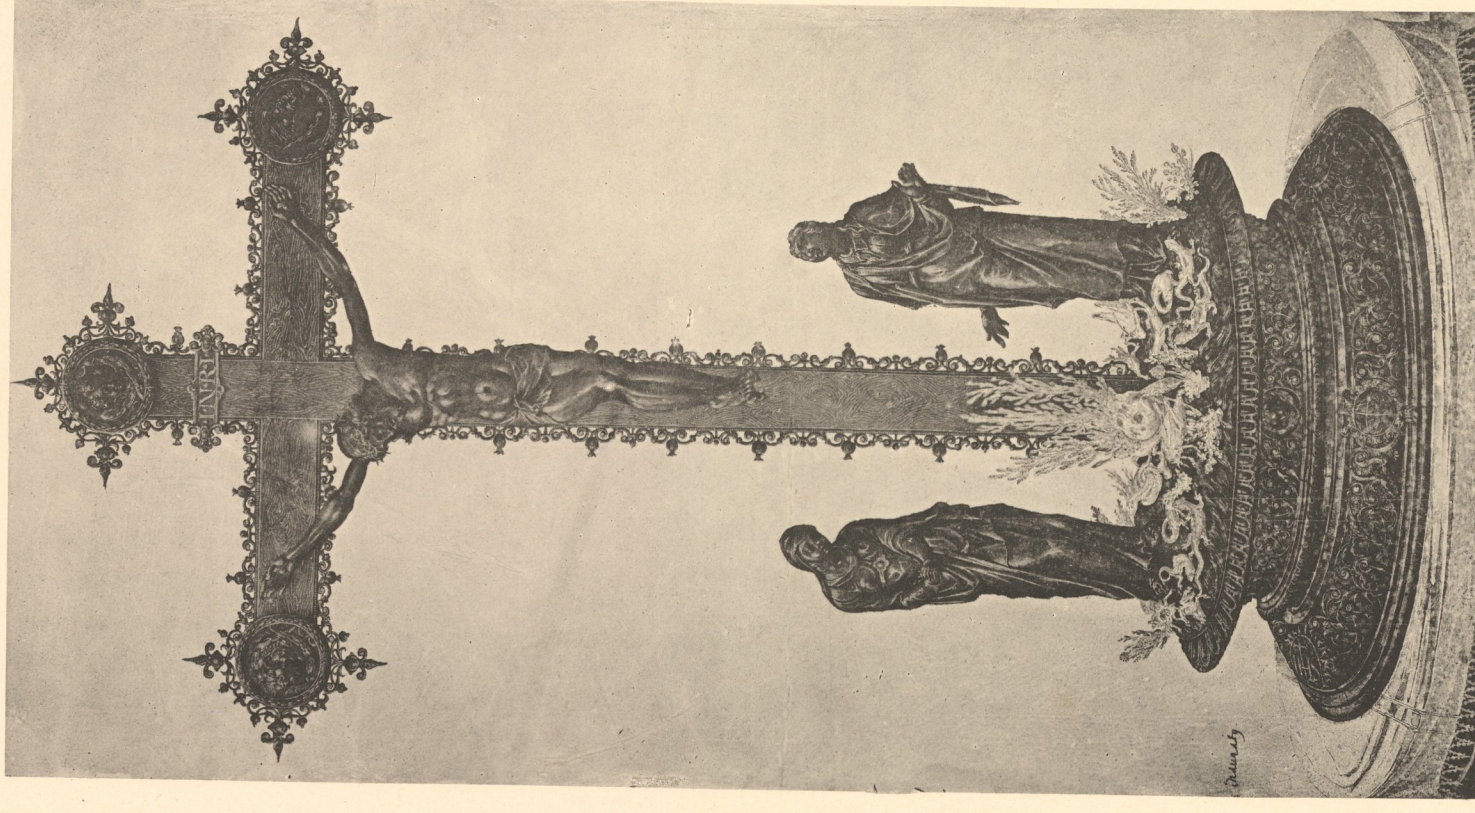

Kirchenschatz von St. Michael in München.

H. 44,5 cm.

Inventar  
Abth. B  
Nr. 630

Kruzifixe.

Größe auf der Originalzeichnung:

H. 44,0 cm.

H. 42,5 cm.