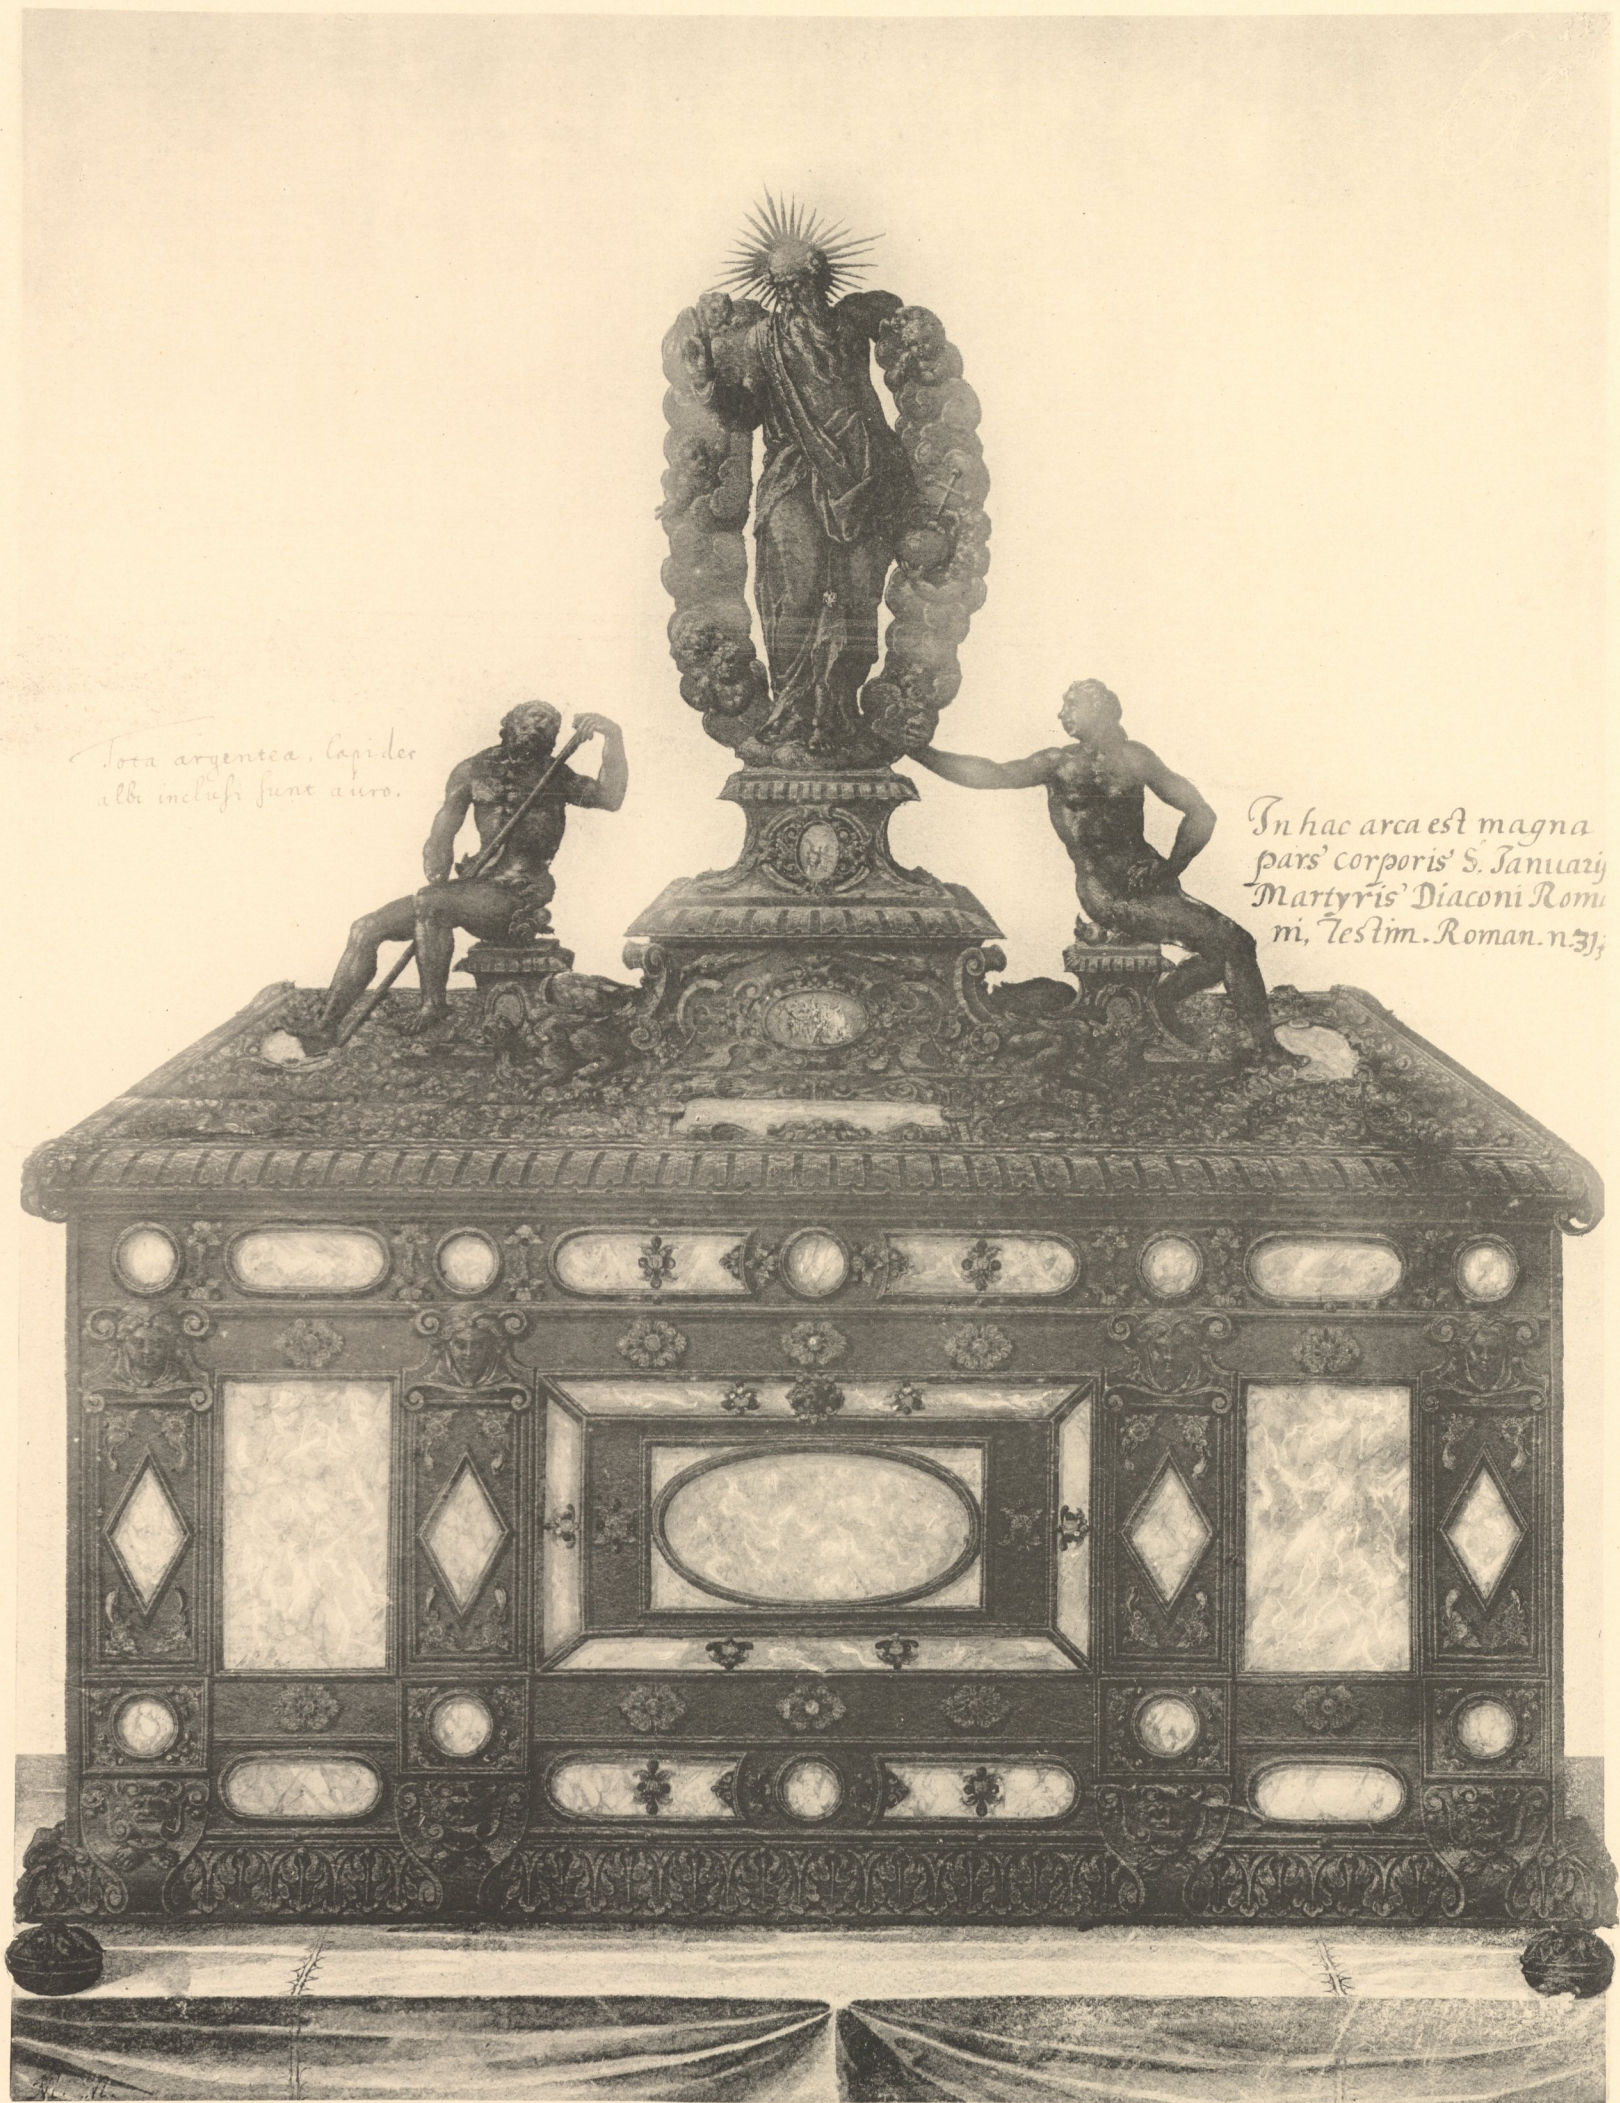

Kirchenschatz von St. Michael in München.

*Tota argentea, lapides
albi inclusi sunt auro.*

*In hac arca est magna
pars corporis S. Januarij
Martyris Diaconi Romani,
Testim. Roman. n. 37.*

Reliquienkästchen.

Größe auf der Originalzeichnung:

£. 35,6 cm; H. (bis incl. Deckelrand) 20,3 cm.

inventar
Abth. E
Nr. 630