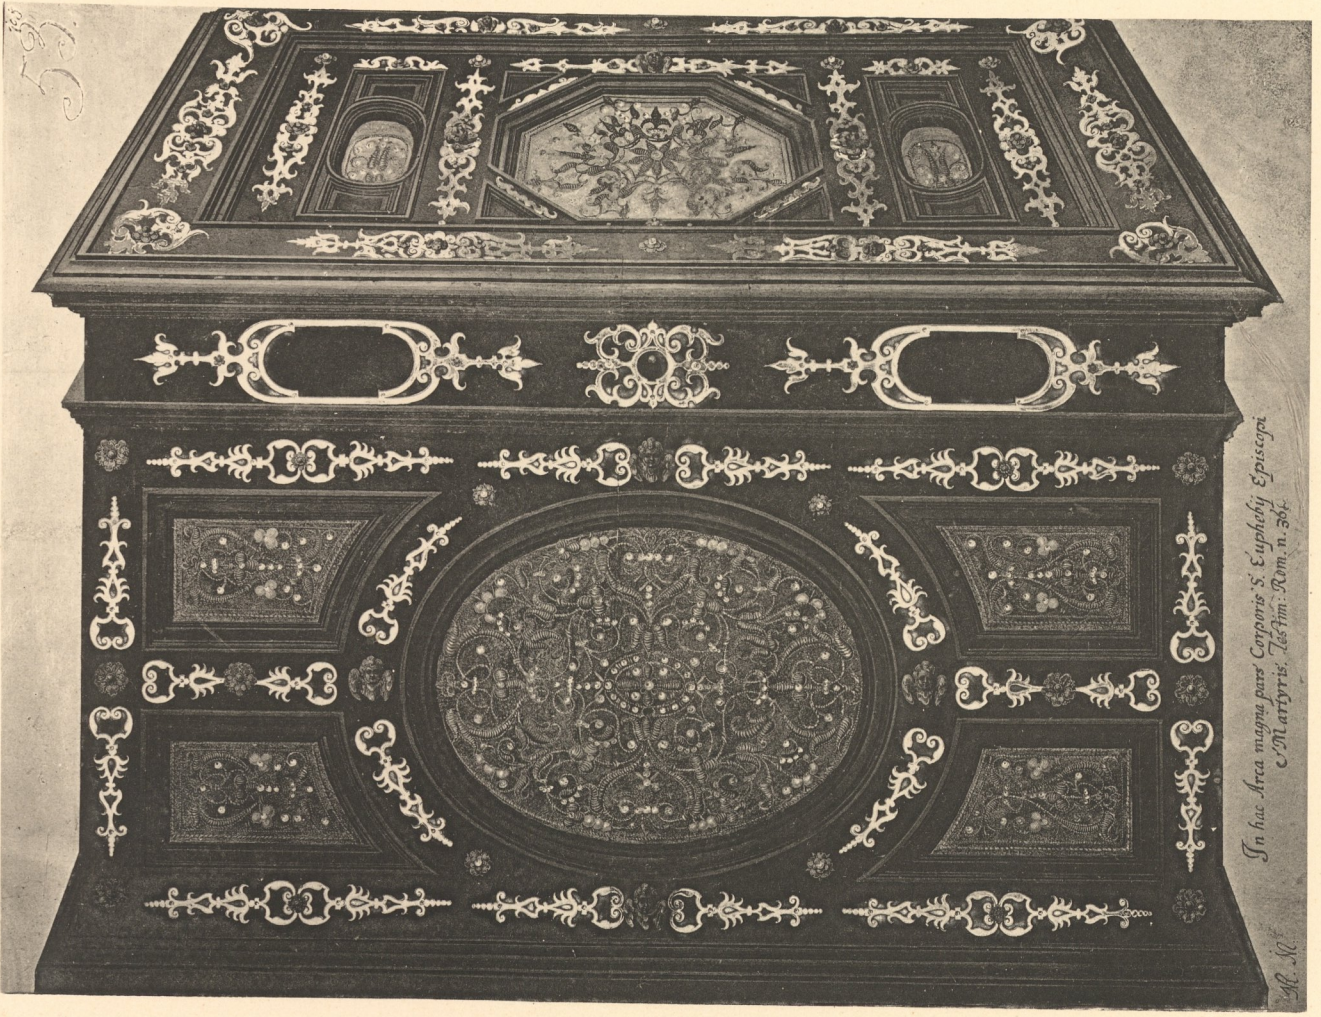

Kirchenschatz von St. Michael in München.

Ebenholzkästchen mit gestickten Einlagen.

Größe auf der Originalzeichnung:

B. 43,7 cm; H. circa 28 cm.

B. 43,8 cm; H. circa 28½ cm.

mentar
Abth. E
Nr. 630