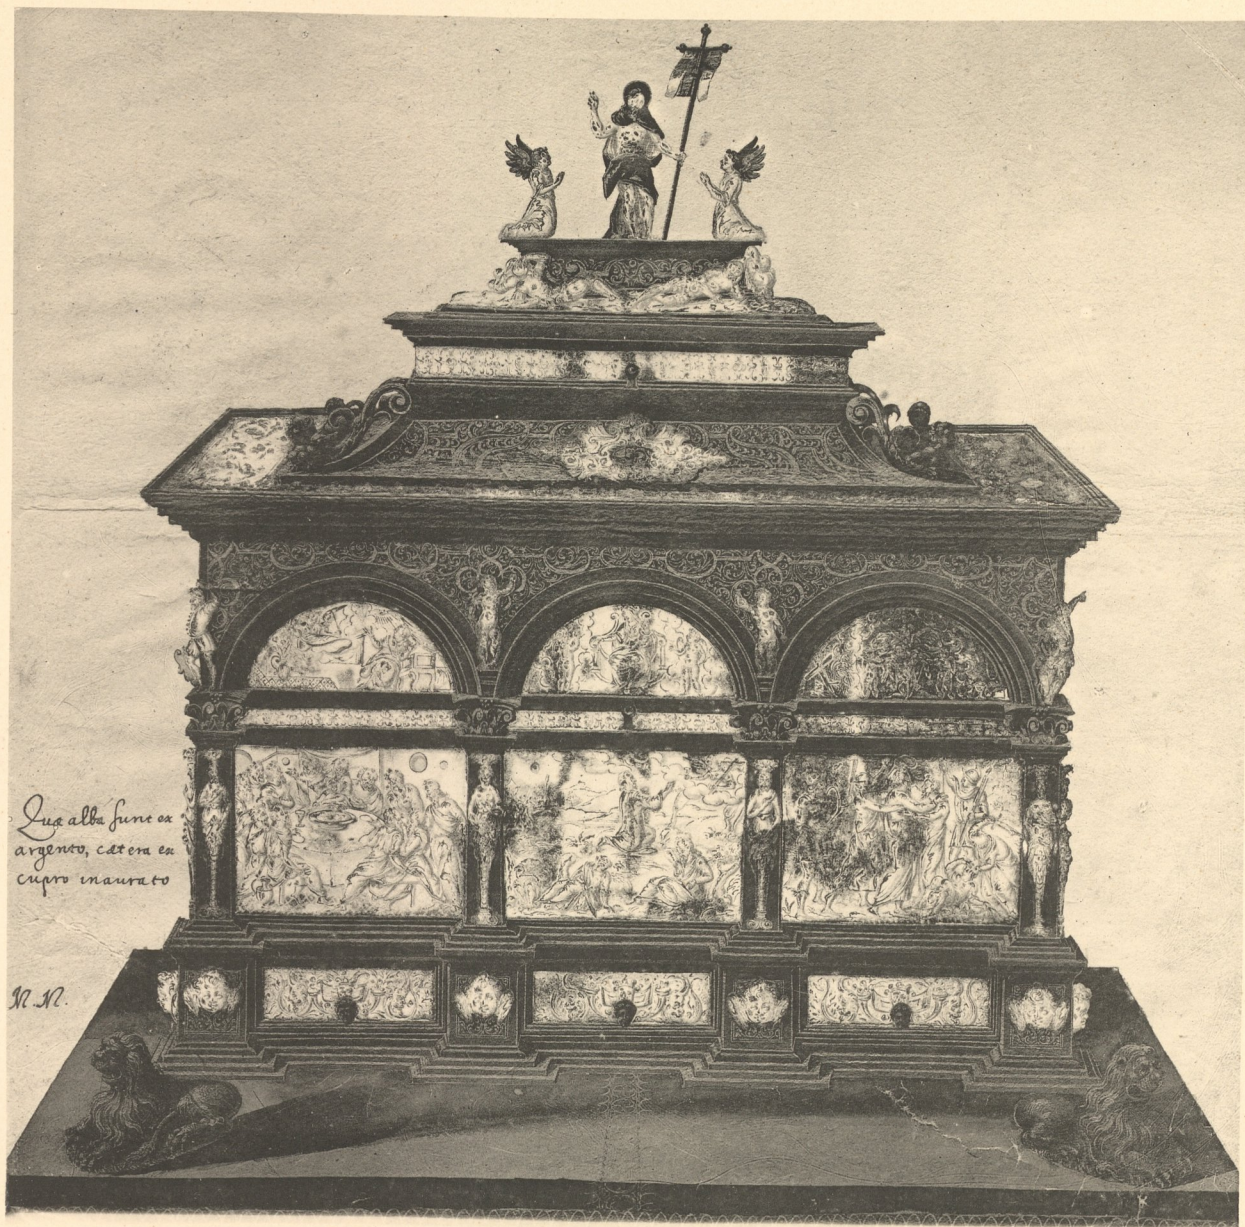

Kirchenschatz von St. Michael in München.

Reliquienkästchen aus Bronze.

Reliquienkästchen aus Ebenholz.

Größe auf der Originalzeichnung:

B. 26,5 cm.

B. 41,5 cm.

Inventar  
Abth. E  
Nr. 030