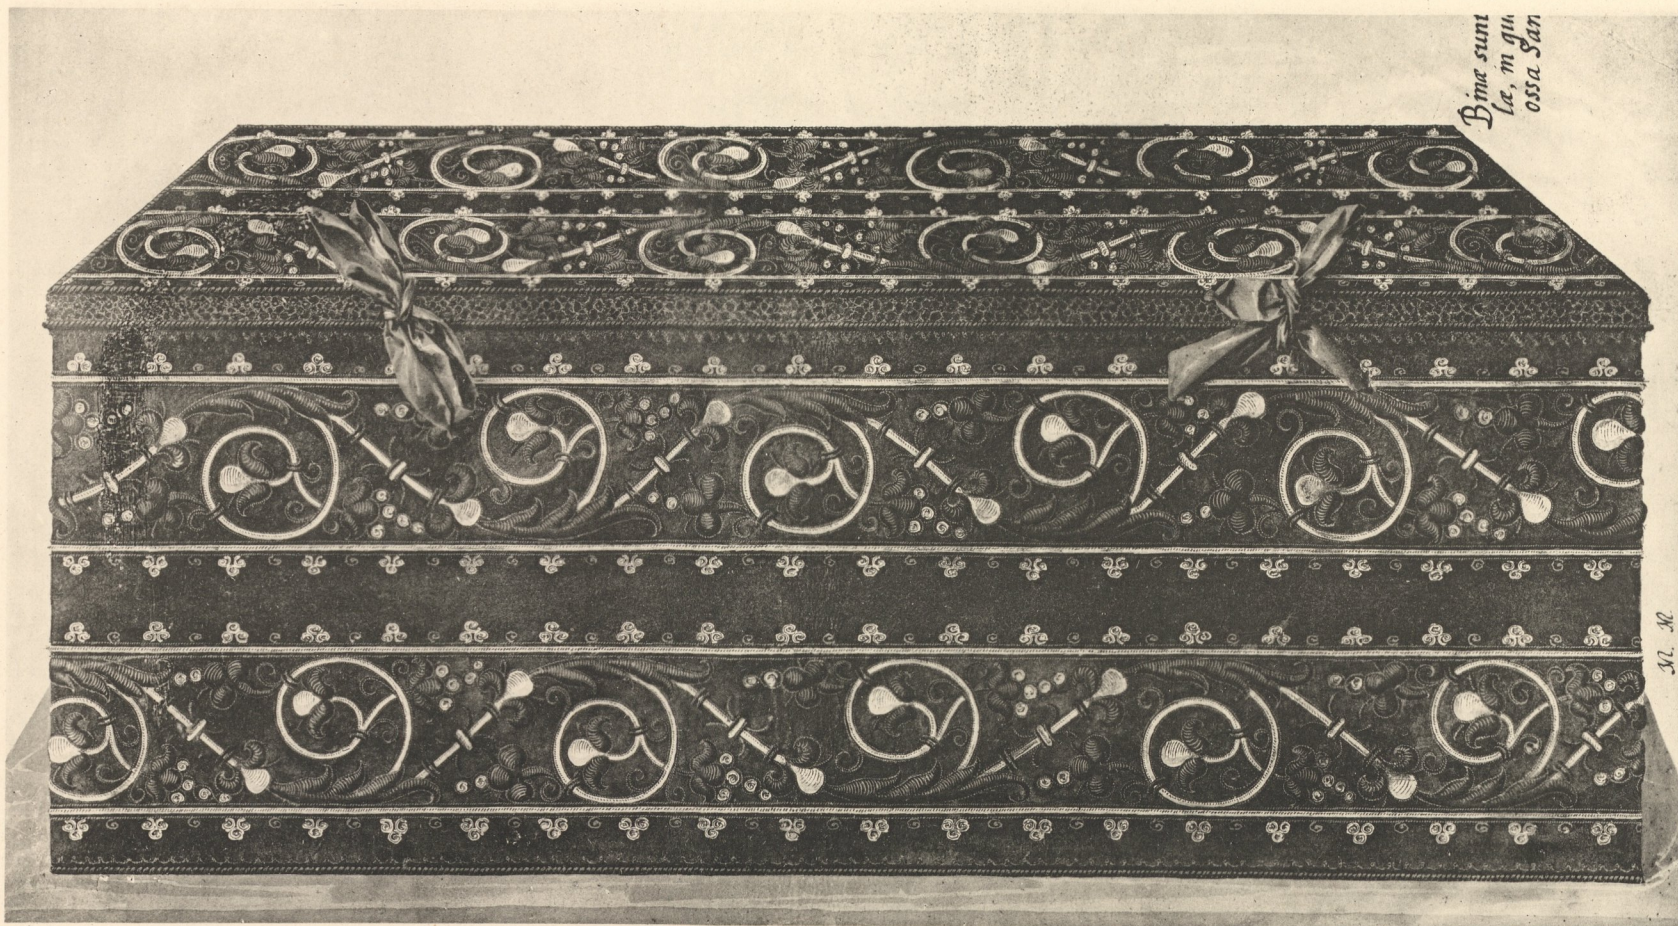

Kirchenschatz von St. Michael in München.

Reliquienkästchen mit Goldstickerei.

Größe auf der Originalzeichnung:

£. 44,7 cm, B. 27,0 cm.

£. 48,0 cm, H. 18 cm.

Antiquar  
Abth. E  
Nr. 630