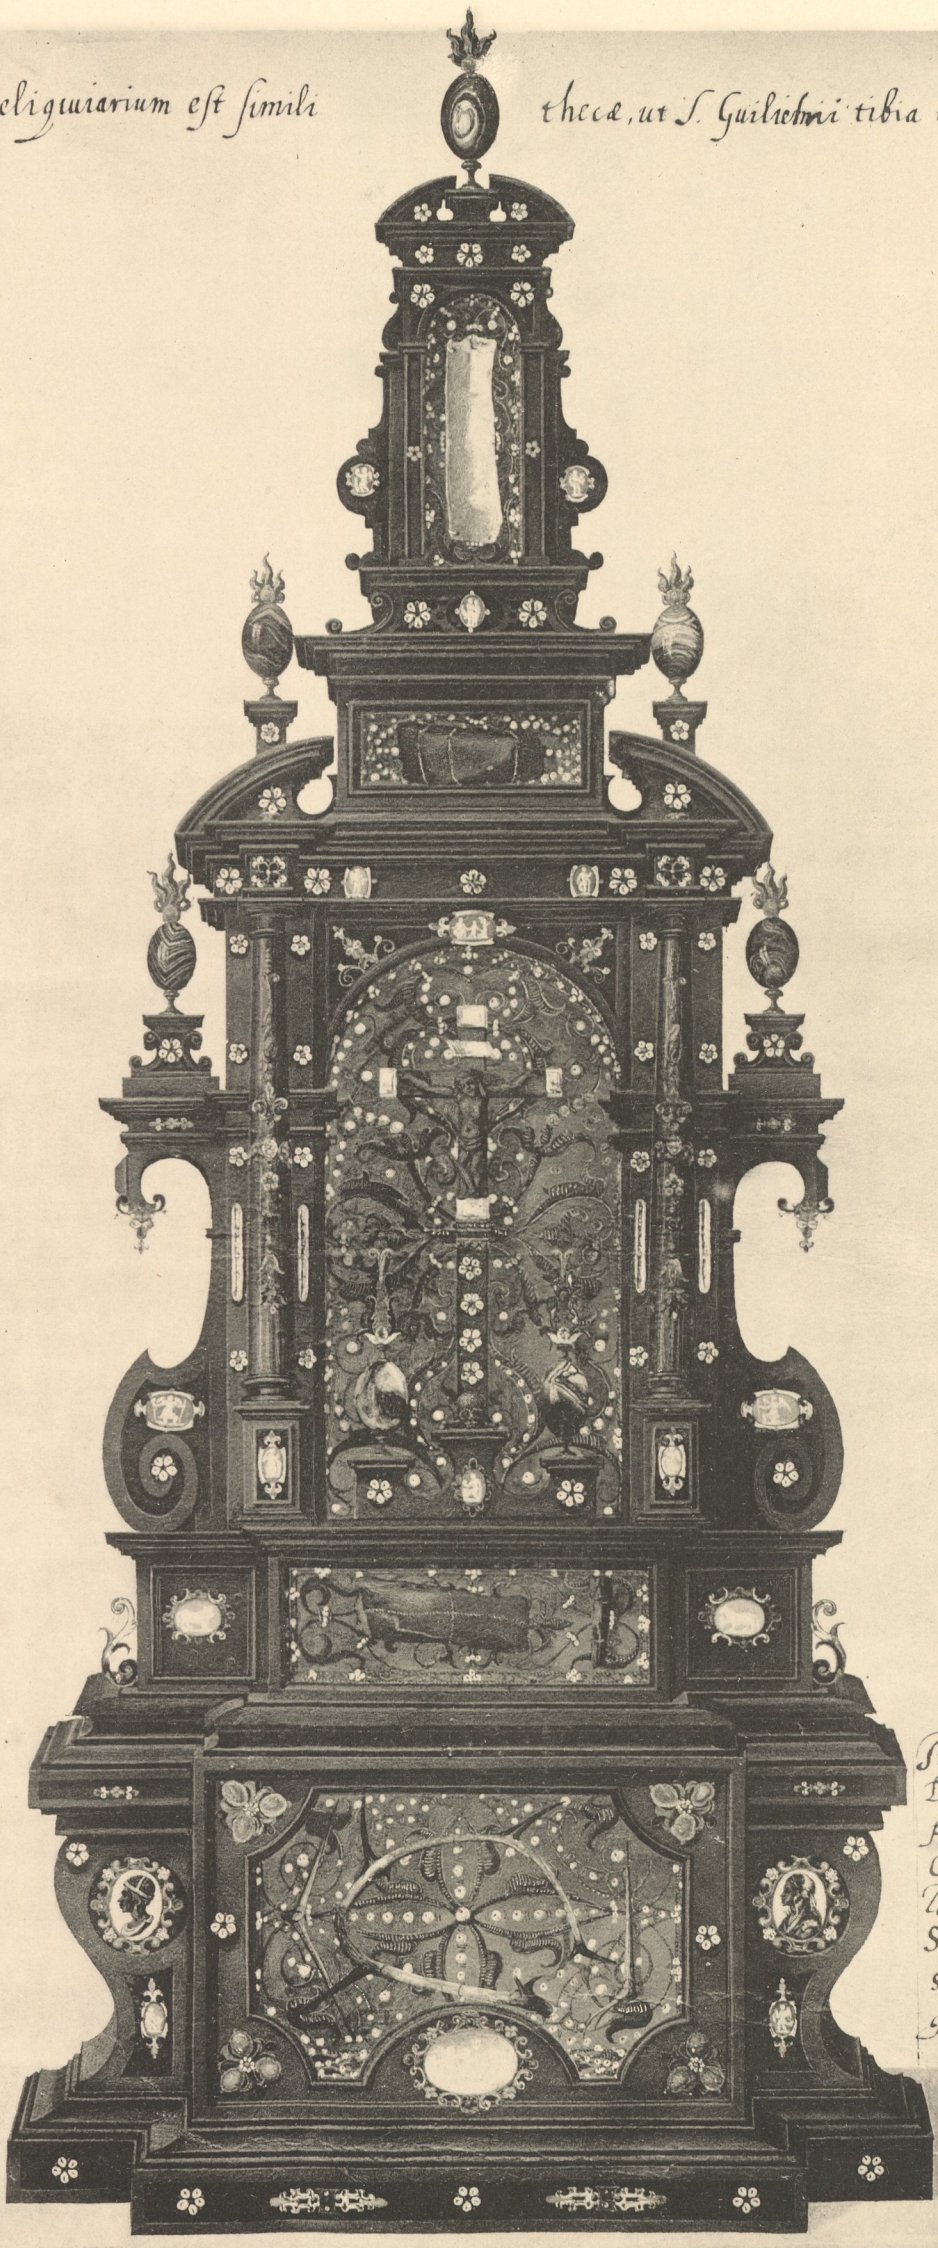

Kirchenschatz von St. Michael in München.

Hoc quoque Reliquiarium est simili

thece, ut S. Guilelmi tibia inclusum.

Omnia ex auro & gemis.

In hac tabula sunt sequentes reliquia
 De Bracinctio Christi in Lotione
 pedum: De Sangune Christi ad
 Columnam in flagellatione profuso.
 Test. Mag. n. 29. Crucifixus ex ligno
 S. Crucis sculptus, Colon. n. 16 De me
 sa Cæna Dominicae, Testim. Mo
 gunt. nu. 16. De Spinea Coronæ
 Testimonium Treuren. nu. 43.

Nr. 30.

Reliquiarium.

Höhe des noch vorhandenen Originals 58,8 cm.

inventar
 Abth. E
 Nr. 630