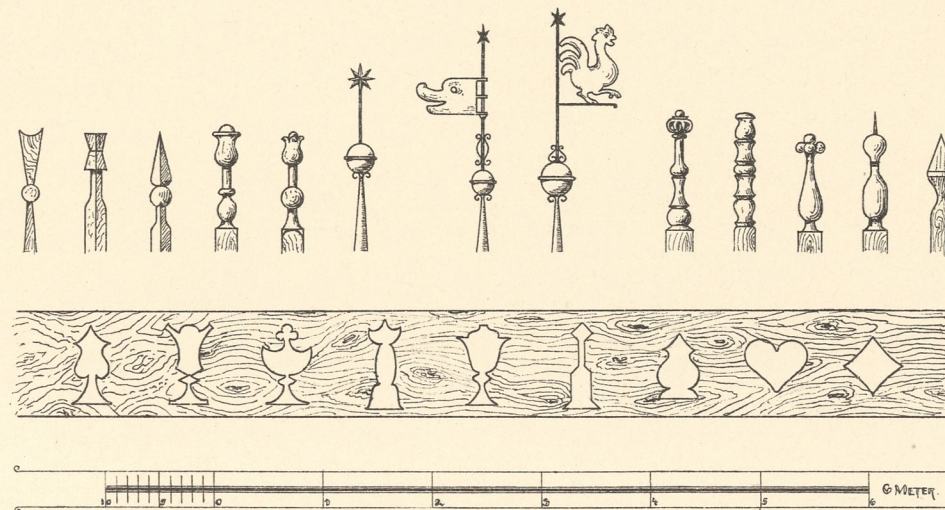

Motive aus der Umgebung Turnaus.

Nebengebäude bei einem Bauerngute zu Klein-Rohosetz.

Längenschnitt.

Giebelansicht.

Detailzeichnung.

Häuslerwohnhaus zu Wschen.

Giebelansicht.

Schnitt.

Decorative Essenköpfe.

Brettverzierung.

Grundriss.

Brettverzierungen.

Ansicht.

Hofthor.

Seitenansicht.

Aufgenommen von Karl Schmidt, Dresden.