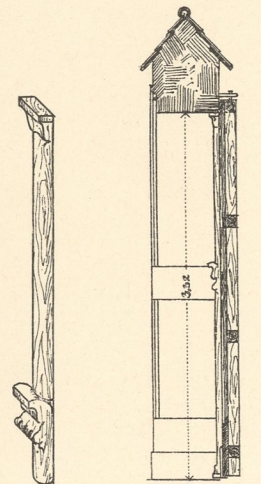

Motive aus der Umgebung Turnaus.

Nebengebäude bei einem Bauerngute zu Klein-Rohosetz.

Längenschnitt.

Giebelansicht.

Detailzeichnung.

Häuslerwohnhaus zu Wschen.

Giebelansicht.

Schnitt.

Decorative Essenköpfe.

Brettverzierung.

Grundriss.

Brettverzierungen.

Ansicht.

Hofthor.

Seitenansicht.

Aufgenommen von Karl Schmidt, Dresden.