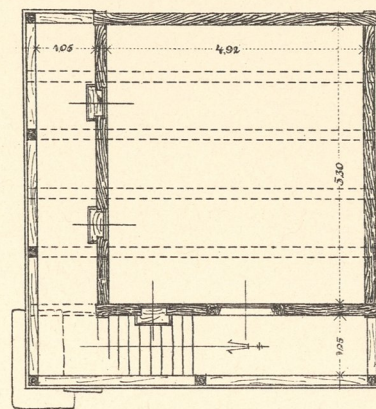

Motive aus der Umgebung Turnaus.

Nebengebäude bei einem Bauerngute zu Klein-Rohosetz.

Längenschnitt.

Giebelansicht.

Detailzeichnung.

Häuslerwohnhaus zu Wschen.

Giebelansicht.

Schnitt.

Decorative Essenköpfe.

Brettverzierung.

Grundriss.

Brettverzierungen.

Ansicht.

Hofthor.

Seitenansicht.

Aufgenommen von Karl Schmidt, Dresden.