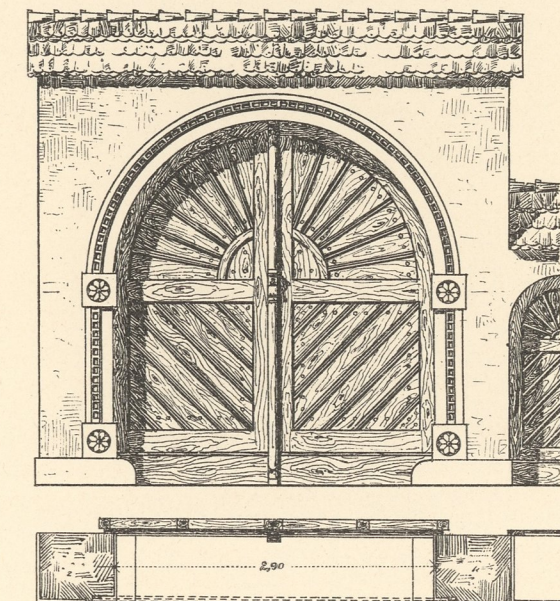

Motive aus der Umgebung Turnaus.

Nebengebäude bei einem Bauerngute zu Klein-Rohosetz.

Längenschnitt.

Giebelansicht.

Detailzeichnung.

Häuslerwohnhaus zu Wschen.

Giebelansicht.

Schnitt.

Decorative Essenköpfe.

Brettverzierung.

Grundriss.

Brettverzierungen.

Ansicht.

Hofthor.

Seitenansicht.

Aufgenommen von Karl Schmidt, Dresden.