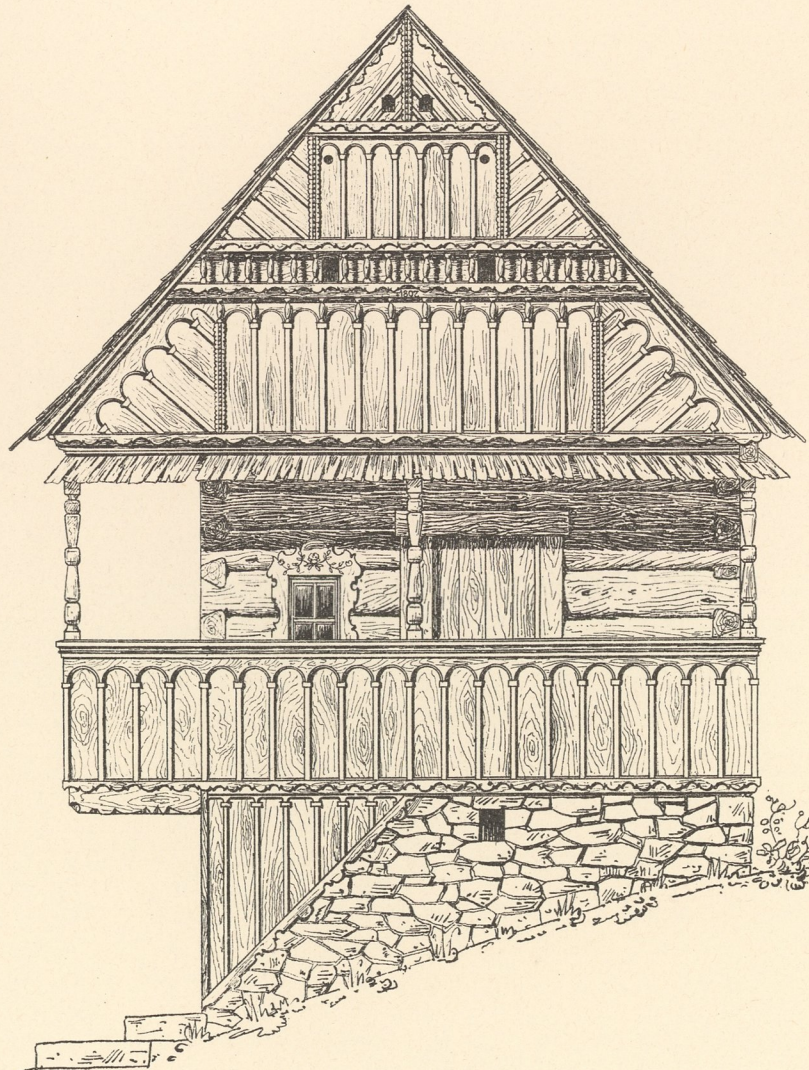

Motive aus der Umgebung Turnaus.

Nebengebäude bei einem Bauerngute zu Klein-Rohosetz.

Längenschnitt.

Giebelansicht.

Detailzeichnung.

Häuslerwohnhaus zu Wschen.

Giebelansicht.

Schnitt.

Decorative Essenköpfe.

Brettverzierung.

Grundriss.

Brettverzierungen.

Ansicht.

Hofthor.

Seitenansicht.

Aufgenommen von Karl Schmidt, Dresden.