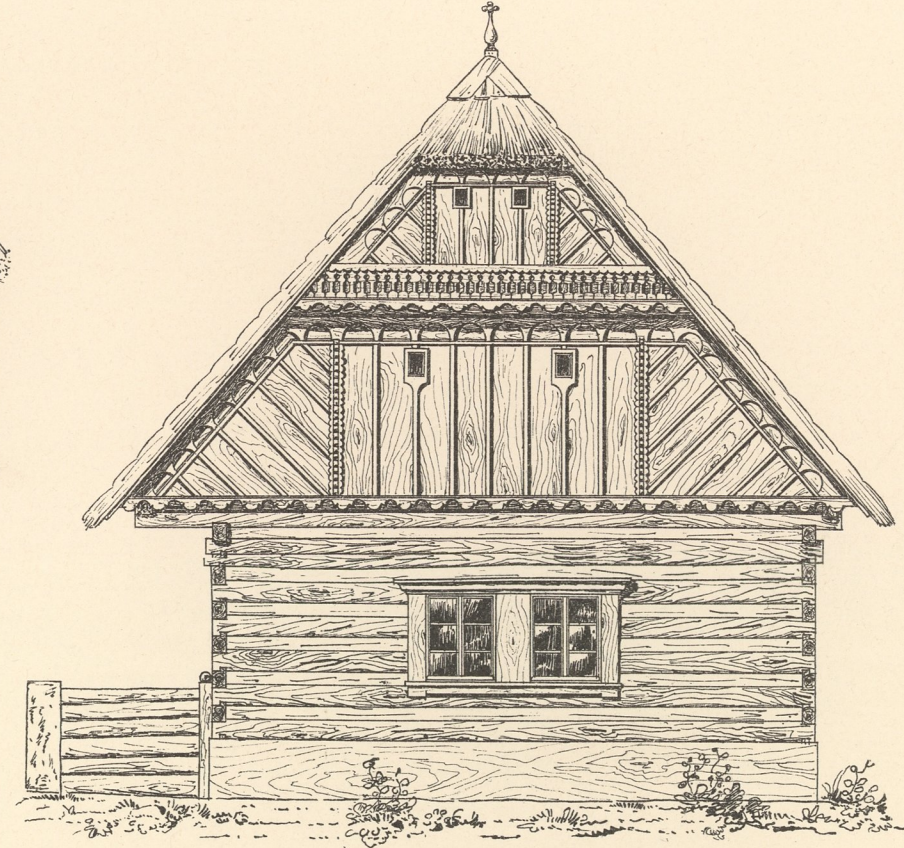

Motive aus der Umgebung Turnaus.

Nebengebäude bei einem Bauerngute zu Klein-Rohosetz.

Längenschnitt.

Giebelansicht.

Detailzeichnung.

Häuslerwohnhaus zu Wschen.

Giebelansicht.

Schnitt.

Decorative Essenköpfe.

Brettverzierung.

Grundriss.

Brettverzierungen.

Ansicht.

Hofthor.

Seitenansicht.

Aufgenommen von Karl Schmidt, Dresden.