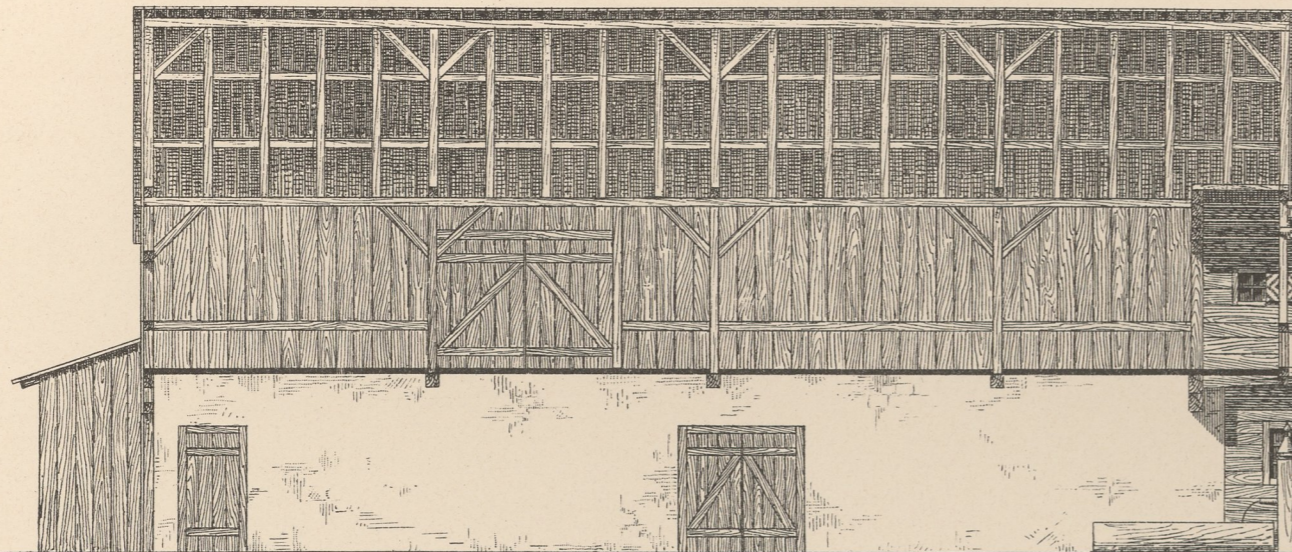

Ramsau bei Schladming.

Ramsau. Gehöfte. — Stadl 1620 I.A.S. Haus 1713.

Nebengebäude beim Mayerhofer, Ramsau.

Ramsau. Ausgedinghaus und Backofen.

Bemalter Dachvorsprung. (Prugger 1793.)

Bemalt: weiss,
roth und grün.

Flachsröste.

Futterkasten.

Ramsau. Gehöfte 1603

Grundriss.

Aufgenommen von A. v. Wilemans.

Bauernhaus aus der Ramsau bei Schladming 1603.

Schnitt durch die Scheune.

Ansicht des Wohnhauses.

Obergeschoss.

Ansicht gegen die Scheune.

Backofen.

Erdgeschoss.

Schuppen und Kasten.

Glockenthürmchen.

Aufgenommen von A. v. Wielemans.