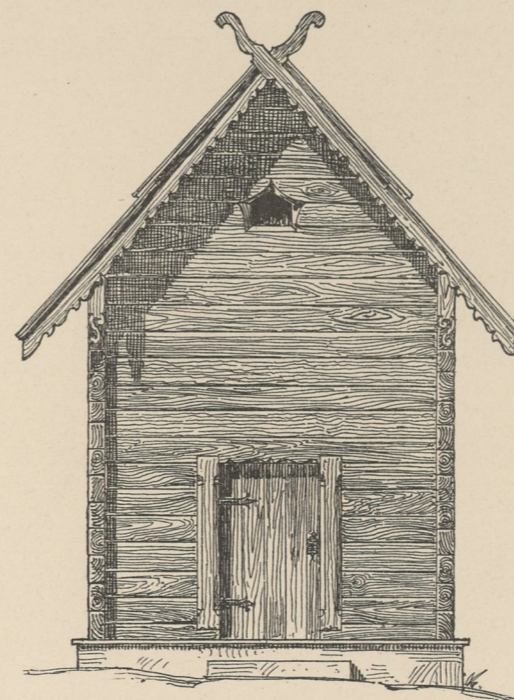

Ramsau bei Schladming.

Ramsau. Gehöfte. — Stadl 1620 I.A.S. Haus 1713.

Nebengebäude beim Mayerhofer, Ramsau.

Ramsau. Ausgedinghaus und Backofen.

Bemalter Dachvorsprung. (Prugger 1793.)

Bemalt: weiss,
roth und grün.

Flachsröste.

Futterkasten.

Ramsau. Gehöfte 1603

Grundriss.

Aufgenommen von A. v. Wilemans.

Bauernhaus aus der Ramsau bei Schladming 1603.

Schnitt durch die Scheune.

Ansicht des Wohnhauses.

Obergeschoss.

Ansicht gegen die Scheune.

Backofen.

Erdgeschoss.

Schuppen und Kasten.

Glockenthürmchen.

Aufgenommen von A. v. Wielemans.