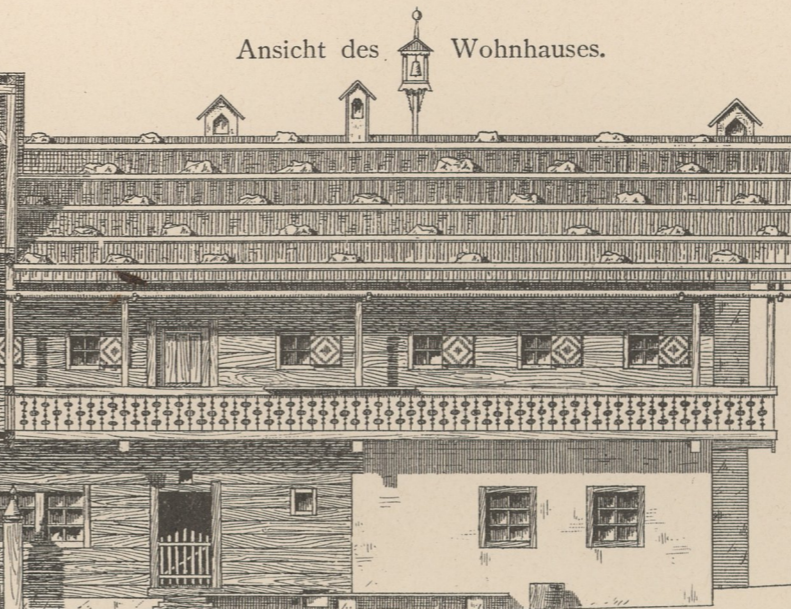

Ramsau bei Schladming.

Ramsau. Gehöfte. — Stadl 1620 I.A.S. Haus 1713.

Nebengebäude beim Mayerhofer, Ramsau.

Ramsau. Ausgedinghaus und Backofen.

Bemalter Dachvorsprung. (Prugger 1793.)

Bemalt: weiss,
roth und grün.

Flachsröste.

Futterkasten.

Ramsau. Gehöfte 1603

Grundriss.

Aufgenommen von A. v. Wilemans.

Bauernhaus aus der Ramsau bei Schladming 1603.

Schnitt durch die Scheune.

Ansicht des Wohnhauses.

Obergeschoss.

Ansicht gegen die Scheune.

Backofen.

Erdgeschoss.

Schuppen und Kasten.

Glockenthürmchen.

Aufgenommen von A. v. Wielemans.