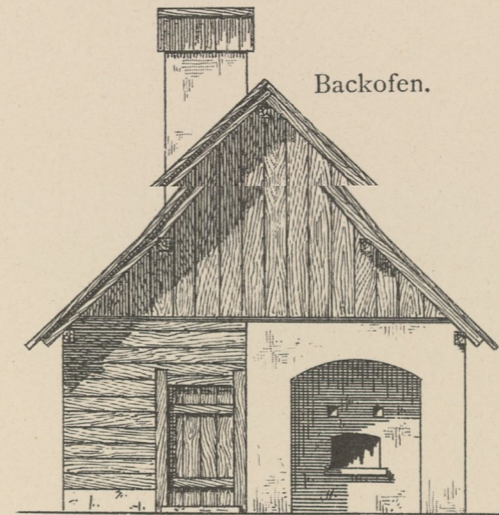

Ramsau bei Schladming.

Ramsau. Gehöfte. — Stadl 1620 I.A.S. Haus 1713.

Nebengebäude beim Mayerhofer, Ramsau.

Ramsau. Ausgedinghaus und Backofen.

Bemalter Dachvorsprung. (Prugger 1793.)

Bemalt: weiss,
roth und grün.

Flachsröste.

Futterkasten.

Ramsau. Gehöfte 1603

Grundriss.

Aufgenommen von A. v. Wilemans.

Bauernhaus aus der Ramsau bei Schladming 1603.

Schnitt durch die Scheune.

Ansicht des Wohnhauses.

Obergeschoss.

Ansicht gegen die Scheune.

Backofen.

Erdgeschoss.

Schuppen und Kasten.

Glockenthürmchen.

Aufgenommen von A. v. Wielemans.