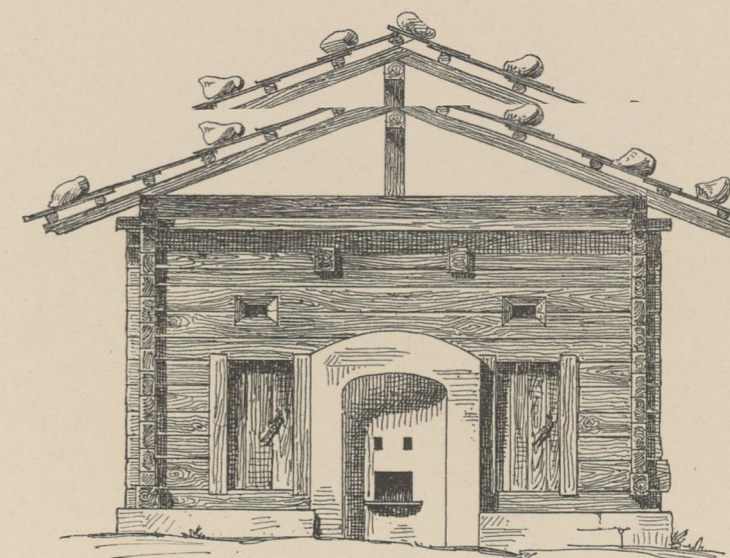

Ramsau bei Schladming.

Ramsau. Gehöfte. — Stadl 1620 I.A.S. Haus 1713.

Nebengebäude beim Mayerhofer, Ramsau.

Ramsau. Ausgedinghaus und Backofen.

Bemalter Dachvorsprung. (Prugger 1793.)

Bemalt: weiss,
roth und grün.

Flachsröste.

Futterkasten.

Ramsau. Gehöfte 1603

Grundriss.

Aufgenommen von A. v. Wilemans.

Bauernhaus aus der Ramsau bei Schladming 1603.

Schnitt durch die Scheune.

Ansicht des Wohnhauses.

Obergeschoss.

Ansicht gegen die Scheune.

Backofen.

Erdgeschoss.

Schuppen und Kasten.

Glockenthürmchen.

Aufgenommen von A. v. Wielemans.