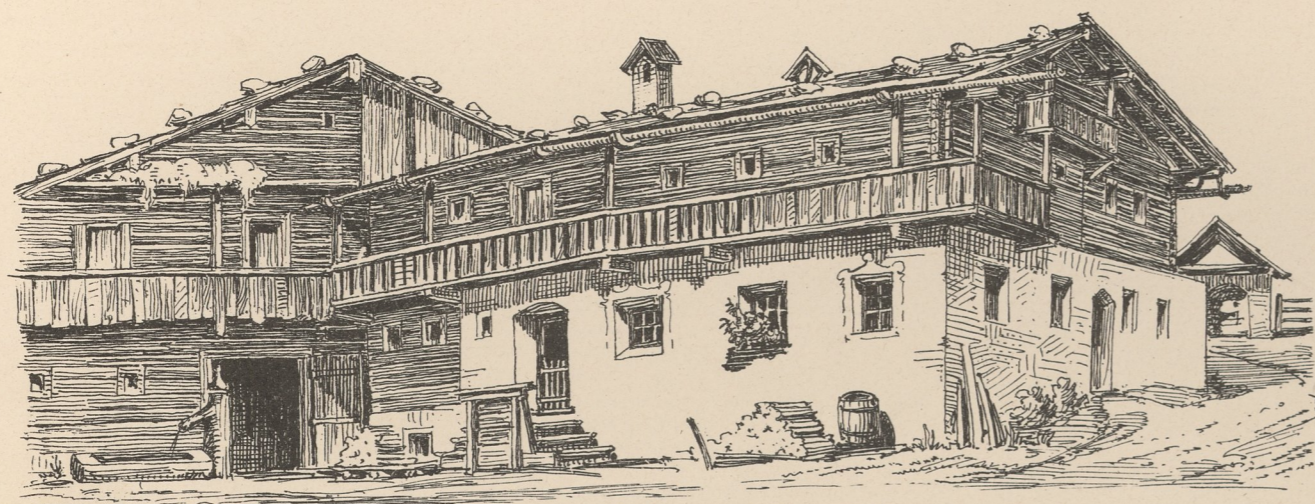

Ramsau bei Schladming.

Ramsau. Gehöfte. — Stadl 1620 I.A.S. Haus 1713.

Nebengebäude beim Mayerhofer, Ramsau.

Ramsau. Ausgedinghaus und Backofen.

Bemalter Dachvorsprung. (Prugger 1793.)

Bemalt: weiss,
roth und grün.

Flachsröste.

Futterkasten.

Ramsau. Gehöfte 1603

Grundriss.

Aufgenommen von A. v. Wilemans.

Bauernhaus aus der Ramsau bei Schladming 1603.

Schnitt durch die Scheune.

Ansicht des Wohnhauses.

Obergeschoss.

Ansicht gegen die Scheune.

Backofen.

Erdgeschoss.

Schuppen und Kasten.

Glockenthürmchen.

Aufgenommen von A. v. Wielemans.