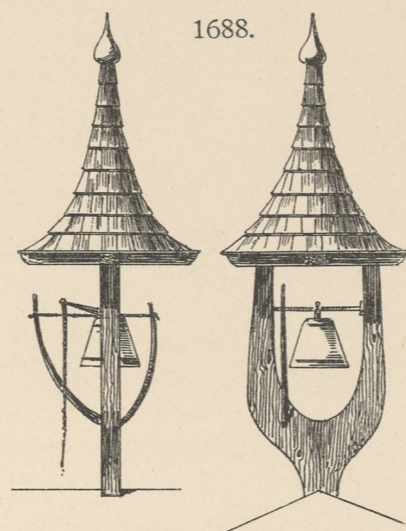

Ramsau bei Schladming.

Ramsau. Gehöfte. — Stadl 1620 I.A.S. Haus 1713.

Nebengebäude beim Mayerhofer, Ramsau.

Ramsau. Ausgedinghaus und Backofen.

Bemalter Dachvorsprung. (Prugger 1793.)

Bemalt: weiss,
roth und grün.

Flachsröste.

Futterkasten.

Ramsau. Gehöfte 1603

Grundriss.

Aufgenommen von A. v. Wilemans.

Bauernhaus aus der Ramsau bei Schladming 1603.

Schnitt durch die Scheune.

Ansicht des Wohnhauses.

Obergeschoss.

Ansicht gegen die Scheune.

Backofen.

Erdgeschoss.

Schuppen und Kasten.

Glockenthürmchen.

Aufgenommen von A. v. Wielemans.