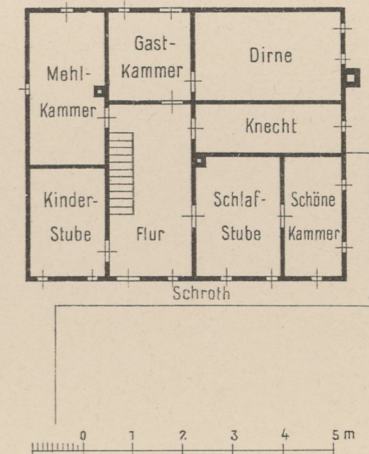

Flachsröste.

Futterkasten.

Ramsau. Gehöfte 1603

Grundriss.

Aufgenommen von A. v. Wilemans.

Bauernhaus aus der Ramsau bei Schladming 1603.

Schnitt durch die Scheune.

Ansicht des Wohnhauses.

Obergeschoss.

Ansicht gegen die Scheune.

Backofen.

Erdgeschoss.

Schuppen und Kasten.

Glockenthürmchen.

Aufgenommen von A. v. Wielemans.