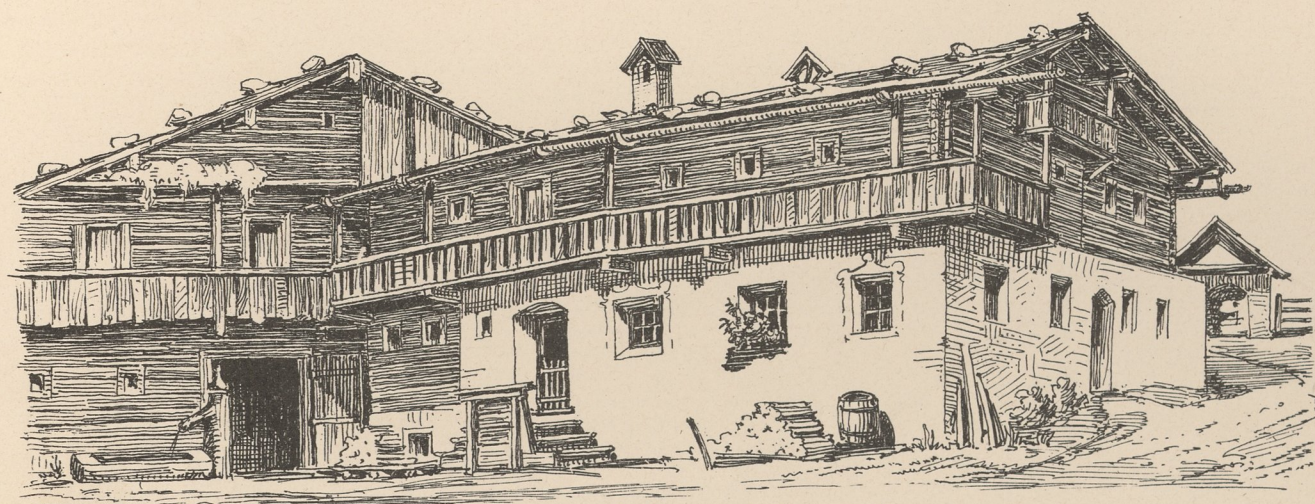

Ramsau bei Schladming.

Ramsau. Gehöfte. — Stadl 1620 I.A.S. Haus 1713.

Nebengebäude beim Mayerhofer, Ramsau.

Ramsau. Ausgedinghaus und Backofen.

Bemalter Dachvorsprung. (Prugger 1793.)

Bemalt: weiss,
roth und grün.

Flachsröste.

Futterkasten.

Ramsau. Gehöfte 1603

Grundriss.

Aufgenommen von A. v. Wielemans.