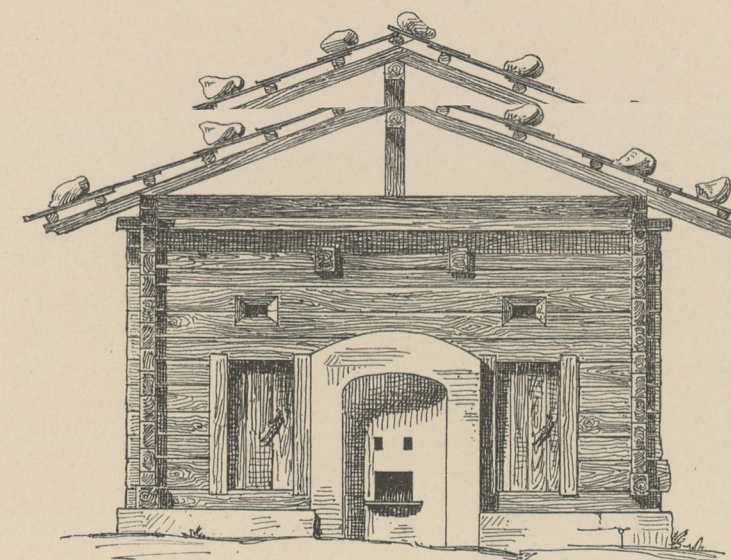

Ramsau bei Schladming.

Ramsau. Gehöfte. — Stadl 1620 I.A.S. Haus 1713.

Nebengebäude beim Mayerhofer, Ramsau.

Ramsau. Ausgedinghaus und Backofen.

Bemalter Dachvorsprung. (Prugger 1793.)

Bemalt: weiss,
roth und grün.

Flachsröste.

Futterkasten.

Ramsau. Gehöfte 1603

Grundriss.

Aufgenommen von A. v. Wielemans.