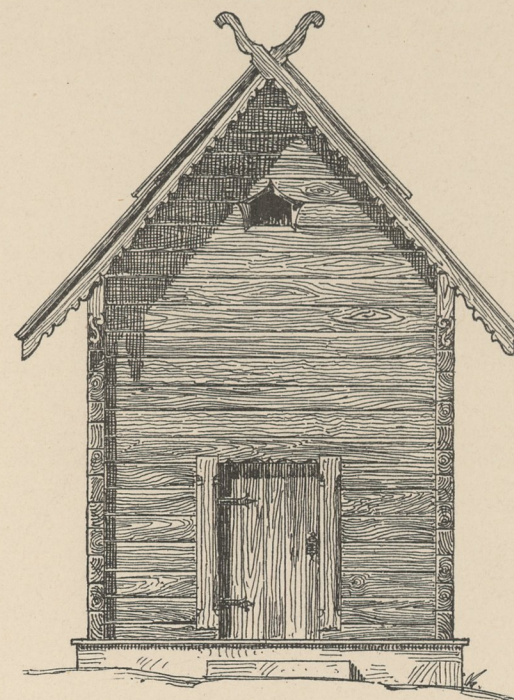

Ramsau bei Schladming.

Ramsau. Gehöfte. — Stadl 1620 I.A.S. Haus 1713.

Nebengebäude beim Mayerhofer, Ramsau.

Ramsau. Ausgedinghaus und Backofen.

Bemalter Dachvorsprung. (Prugger 1793.)

Bemalt: weiss,
roth und grün.

Flachsröste.

Futterkasten.

Ramsau. Gehöfte 1603

Grundriss.

Aufgenommen von A. v. Wielemans.