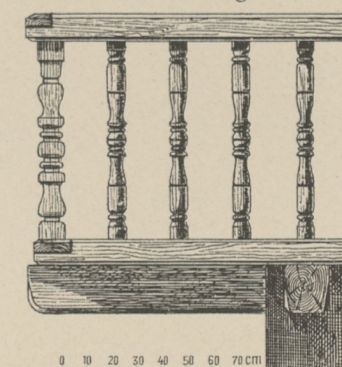

### Mühle in Steegen bei Peuerbach und verschiedene Details.

Ansicht der Mühle.

Vordere Ansicht

Jahreszahl am Giebel.

18758.W

Schnitt

Grundriss der Mühle. Obergeschoss.

Fensterriegel vom Doctorhaus in Siegharting.

Parzerhof bei Peuerbach.

Fensterverschluss von der Mühle zu Steegen.

Thürschloss in der Mühle zu Steegen.

Bemalte Truhe. Bemalte Truhe.

Vorderansicht.

Seitenansicht.

Thüre mit bemalten Füllungen.

Bemalter Kasten.

Vorder- und Seitenansicht eines Spanleuchters.

Seitenansicht der Zimmerwandbank.

Detail des Balkongeländers.

Detail vom Giebel.

Detail vom Giebel.

Thürgriffe: Aus Zell am See.

Thürgriffe: Aus Gmunden.

Aufgenommen von A. v. Wielemans.