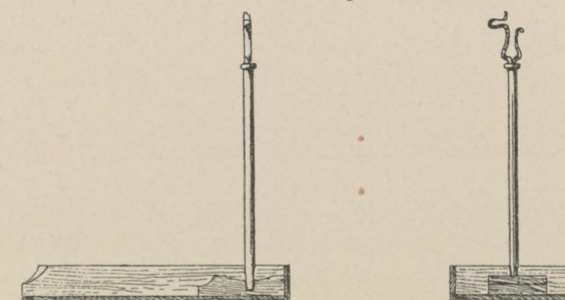

### Mühle in Steegen bei Peuerbach und verschiedene Details.

Ansicht der Mühle.

Vordere Ansicht

Jahreszahl am Giebel.

18758.W

Schnitt

Grundriss der Mühle. Obergeschoss.

Fensterriegel vom Doctorhaus in Siegharting.

Parzerhof bei Peuerbach.

Fensterverschluss von der Mühle zu Steegen.

Thürschloss in der Mühle zu Steegen.

Bemalte Truhe. Bemalte Truhe.

Vorderansicht.

Seitenansicht.

Thüre mit bemalten Füllungen.

Bemalter Kasten.

Vorder- und Seitenansicht eines Spanleuchters.

Seitenansicht der Zimmerwandbank.

Detail des Balkongeländers.

Detail vom Giebel.

Detail vom Giebel.

Thürgriffe: Aus Zell am See.

Thürgriffe: Aus Gmunden.

Aufgenommen von A. v. Wielemans.