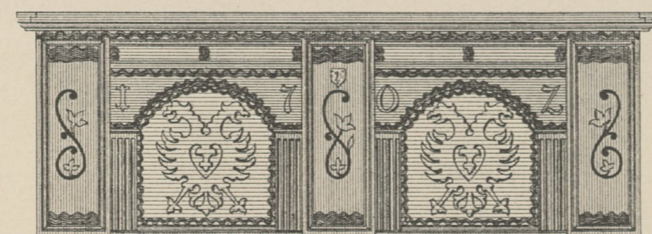

### Mühle in Steegen bei Peuerbach und verschiedene Details.

Ansicht der Mühle.

Vordere Ansicht

Jahreszahl am Giebel.

18758.W

Schnitt

Grundriss der Mühle. Obergeschoss.

Fensterriegel vom Doctorhaus in Siegharting.

Parzerhof bei Peuerbach.

Fensterverschluss von der Mühle zu Steegen.

Thürschloss in der Mühle zu Steegen.

Bemalte Truhe. Bemalte Truhe.

Vorderansicht.

Seitenansicht.

Thüre mit bemalten Füllungen.

Bemalter Kasten.

Vorder- und Seitenansicht eines Spanleuchters.

Seitenansicht der Zimmerwandbank.

Detail des Balkongeländers.

Detail vom Giebel.

Detail vom Giebel.

Thürgriffe: Aus Zell am See.

Thürgriffe: Aus Gmunden.

Aufgenommen von A. v. Wielemans.