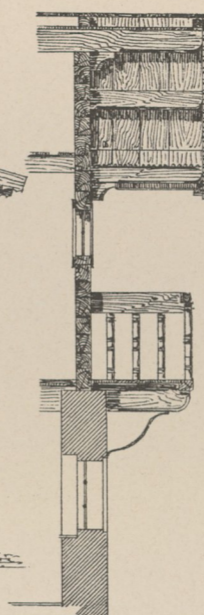

### Mühle in Steegen bei Peuerbach und verschiedene Details.

Ansicht der Mühle.

Vordere Ansicht

Jahreszahl am Giebel.

18758.W

Schnitt

Grundriss der Mühle. Obergeschoss.

Fensterriegel vom Doctorhaus in Siegharting.

Parzerhof bei Peuerbach.

Fensterverschluss von der Mühle zu Steegen.

Thürschloss in der Mühle zu Steegen.

Bemalte Truhe. Bemalte Truhe.

Vorderansicht.

Seitenansicht.

Thüre mit bemalten Füllungen.

Bemalter Kasten.

Vorder- und Seitenansicht eines Spanleuchters.

Seitenansicht der Zimmerwandbank.

Detail des Balkongeländers.

Detail vom Giebel.

Detail vom Giebel.

Thürgriffe: Aus Zell am See.

Thürgriffe: Aus Gmunden.

Aufgenommen von A. v. Wielemans.