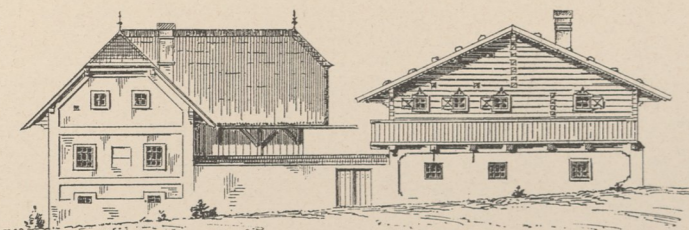

### Mühle in Steegen bei Peuerbach und verschiedene Details.

Ansicht der Mühle.

Vordere Ansicht

Jahreszahl am Giebel.

18758.W

Schnitt

Grundriss der Mühle. Obergeschoss.

Fensterriegel vom Doctorhaus in Siegharting.

Parzerhof bei Peuerbach.

Fensterverschluss von der Mühle zu Steegen.

Thürschloss in der Mühle zu Steegen.

Bemalte Truhe. Bemalte Truhe.

Vorderansicht.

Seitenansicht.

Thüre mit bemalten Füllungen.

Bemalter Kasten.

Vorder- und Seitenansicht eines Spanleuchters.

Seitenansicht der Zimmerwandbank.

Detail des Balkongeländers.

Detail vom Giebel.

Detail vom Giebel.

Thürgriffe: Aus Zell am See.

Thürgriffe: Aus Gmunden.

Aufgenommen von A. v. Wielemans.