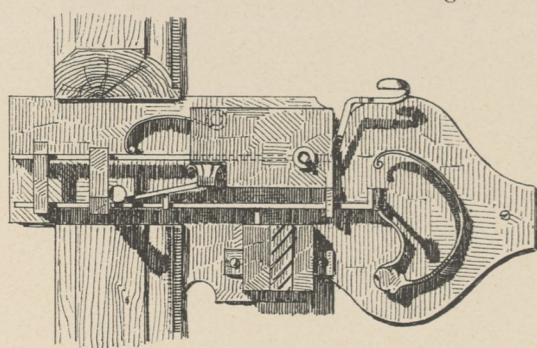

### Mühle in Steegen bei Peuerbach und verschiedene Details.

Ansicht der Mühle.

Vordere Ansicht

Jahreszahl am Giebel.

18758.W

Schnitt

Grundriss der Mühle. Obergeschoss.

Fensterriegel vom Doctorhaus in Siegharting.

Parzerhof bei Peuerbach.

Fensterverschluss von der Mühle zu Steegen.

Thürschloss in der Mühle zu Steegen.

Bemalte Truhe. Bemalte Truhe.

Vorderansicht.

Seitenansicht.

Thüre mit bemalten Füllungen.

Bemalter Kasten.

Vorder- und Seitenansicht eines Spanleuchters.

Seitenansicht der Zimmerwandbank.

Detail des Balkongeländers.

Detail vom Giebel.

Detail vom Giebel.

Thürgriffe: Aus Zell am See.

Thürgriffe: Aus Gmunden.

Aufgenommen von A. v. Wielemans.