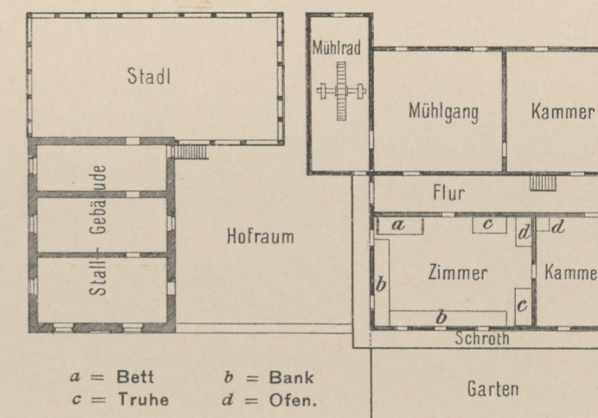

### Mühle in Steegen bei Peuerbach und verschiedene Details.

Ansicht der Mühle.

Vordere Ansicht

Jahreszahl am Giebel.

18758.W

Schnitt

Grundriss der Mühle. Obergeschoss.

Fensterriegel vom Doctorhaus in Siegharting.

Parzerhof bei Peuerbach.

Fensterverschluss von der Mühle zu Steegen.

Thürschloss in der Mühle zu Steegen.

Bemalte Truhe. Bemalte Truhe.

Vorderansicht.

Seitenansicht.

Thüre mit bemalten Füllungen.

Bemalter Kasten.

Vorder- und Seitenansicht eines Spanleuchters.

Seitenansicht der Zimmerwandbank.

Detail des Balkongeländers.

Detail vom Giebel.

Detail vom Giebel.

Thürgriffe: Aus Zell am See.

Thürgriffe: Aus Gmunden.

Aufgenommen von A. v. Wielemans.