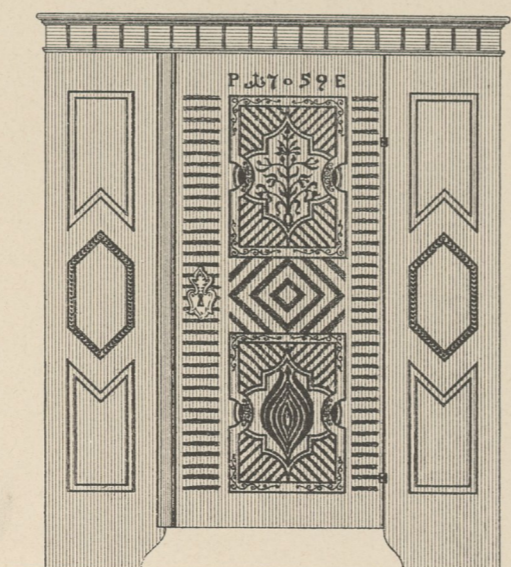

### Mühle in Steegen bei Peuerbach und verschiedene Details.

Ansicht der Mühle.

Vordere Ansicht

Jahreszahl am Giebel.

18758.W

Schnitt

Grundriss der Mühle. Obergeschoss.

Fensterriegel vom Doctorhaus in Siegharting.

Parzerhof bei Peuerbach.

Fensterverschluss von der Mühle zu Steegen.

Thürschloss in der Mühle zu Steegen.

Bemalte Truhe. Bemalte Truhe.

Vorderansicht.

Seitenansicht.

Thüre mit bemalten Füllungen.

Bemalter Kasten.

Vorder- und Seitenansicht eines Spanleuchters.

Seitenansicht der Zimmerwandbank.

Detail des Balkongeländers.

Detail vom Giebel.

Detail vom Giebel.

Thürgriffe: Aus Zell am See.

Thürgriffe: Aus Gmunden.

Aufgenommen von A. v. Wielemans.