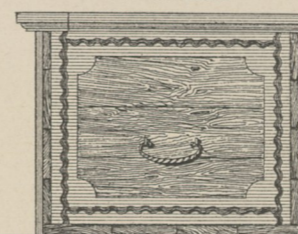

### Mühle in Steegen bei Peuerbach und verschiedene Details.

Ansicht der Mühle.

Vordere Ansicht

Jahreszahl am Giebel.

18758.W

Schnitt

Grundriss der Mühle. Obergeschoss.

Fensterriegel vom Doctorhaus in Siegharting.

Parzerhof bei Peuerbach.

Fensterverschluss von der Mühle zu Steegen.

Thürschloss in der Mühle zu Steegen.

Bemalte Truhe. Bemalte Truhe.

Vorderansicht.

Seitenansicht.

Thüre mit bemalten Füllungen.

Bemalter Kasten.

Vorder- und Seitenansicht eines Spanleuchters.

Seitenansicht der Zimmerwandbank.

Detail des Balkongeländers.

Detail vom Giebel.

Detail vom Giebel.

Thürgriffe: Aus Zell am See.

Thürgriffe: Aus Gmunden.

Aufgenommen von A. v. Wielemans.