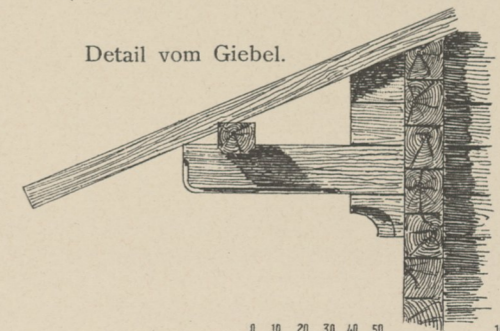

### Mühle in Steegen bei Peuerbach und verschiedene Details.

Ansicht der Mühle.

Vordere Ansicht

Jahreszahl am Giebel.

18758.W

Schnitt

Grundriss der Mühle. Obergeschoss.

Fensterriegel vom Doctorhaus in Siegharting.

Parzerhof bei Peuerbach.

Fensterverschluss von der Mühle zu Steegen.

Thürschloss in der Mühle zu Steegen.

Bemalte Truhe. Bemalte Truhe.

Vorderansicht.

Seitenansicht.

Thüre mit bemalten Füllungen.

Bemalter Kasten.

Vorder- und Seitenansicht eines Spanleuchters.

Seitenansicht der Zimmerwandbank.

Detail des Balkongeländers.

Detail vom Giebel.

Detail vom Giebel.

Thürgriffe: Aus Zell am See.

Thürgriffe: Aus Gmunden.

Aufgenommen von A. v. Wielemans.