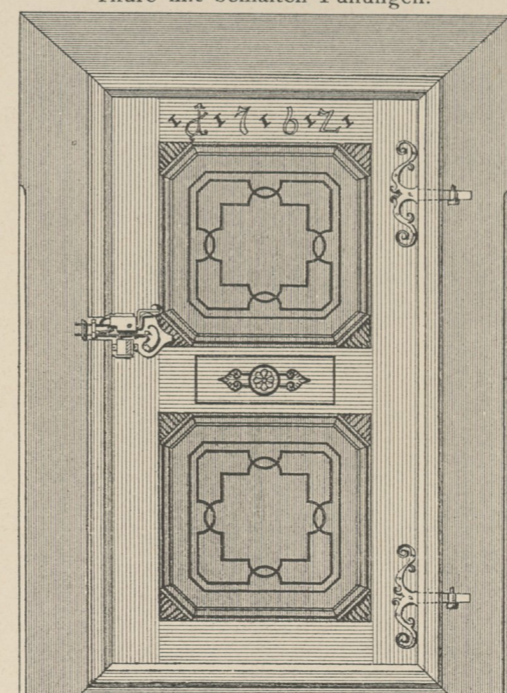

### Mühle in Steegen bei Peuerbach und verschiedene Details.

Ansicht der Mühle.

Vordere Ansicht

Jahreszahl am Giebel.

18758.W

Schnitt

Grundriss der Mühle. Obergeschoss.

Fensterriegel vom Doctorhaus in Siegharting.

Parzerhof bei Peuerbach.

Fensterverschluss von der Mühle zu Steegen.

Thürschloss in der Mühle zu Steegen.

Bemalte Truhe. Bemalte Truhe.

Vorderansicht.

Seitenansicht.

Thüre mit bemalten Füllungen.

Bemalter Kasten.

Vorder- und Seitenansicht eines Spanleuchters.

Seitenansicht der Zimmerwandbank.

Detail des Balkongeländers.

Detail vom Giebel.

Detail vom Giebel.

Thürgriffe: Aus Zell am See.

Thürgriffe: Aus Gmunden.

Aufgenommen von A. v. Wielemans.