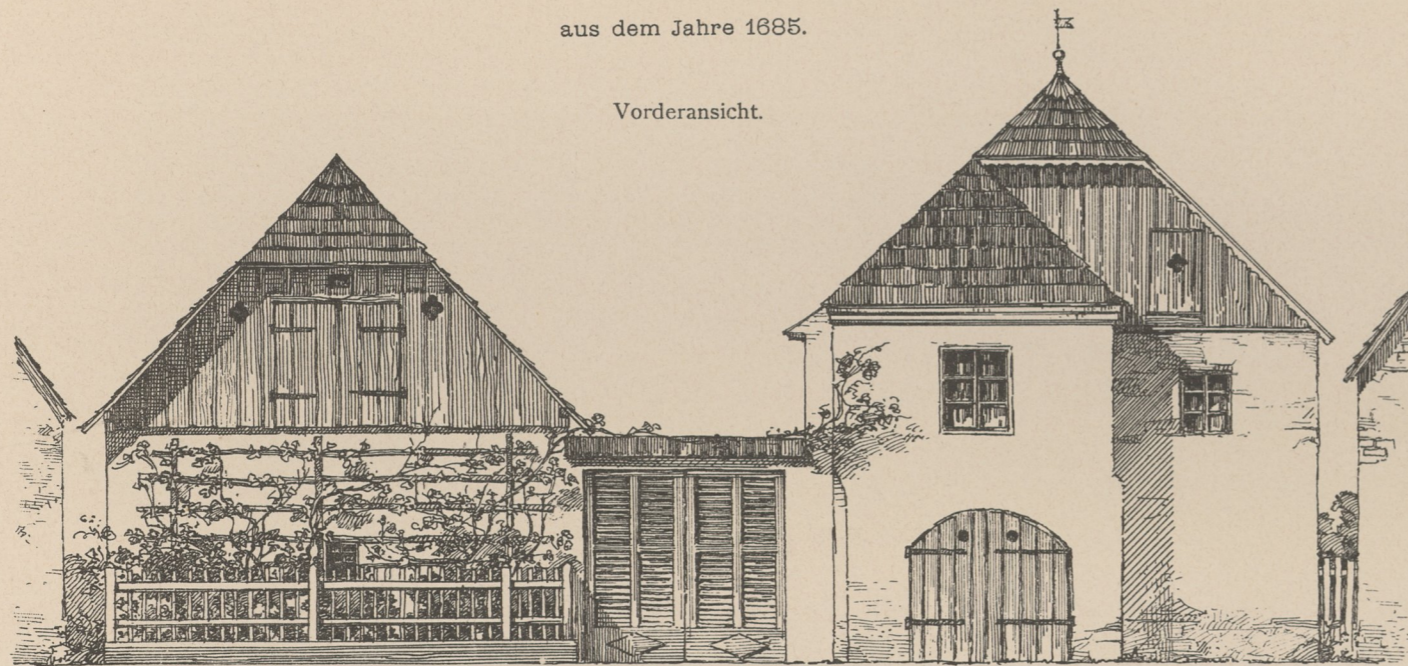

Weinhauer-Häuser.

Weinhauerhaus in Kritzendorf Nr. 50
aus dem Jahre 1885.

Vorderansicht.

Weinhauerhaus in Weissenkirchen a. D.
aus dem Jahre 1898.

Vorderansicht.

Quader- u. Feldereinteilung
in schwarzbraunem Sgraffito.

Seitenansicht
des Erkers.

Erdgeschoss.

Felsenkeller, darüber Garten

reiskeller, darüber Garten

1 0 1 2 3 4 5 6 7 8 9 10 m

Wandschrank.

Thürbeschlag.

Deckenbalken.