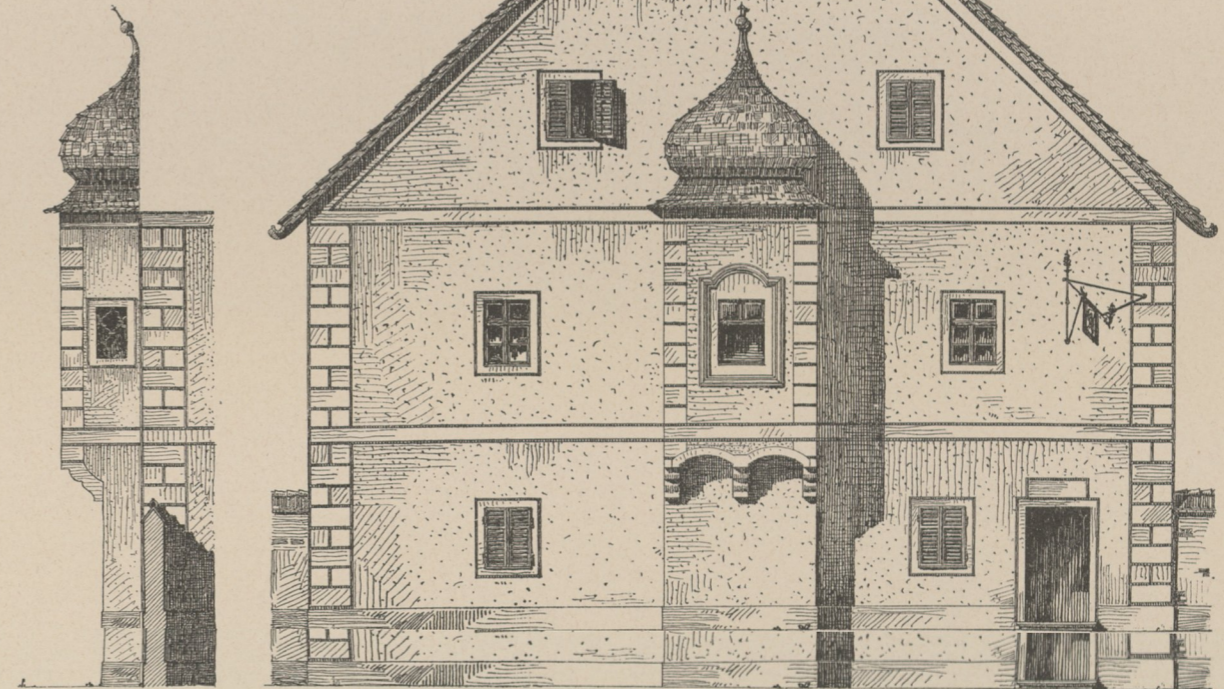

Weinhauer-Häuser.

Weinhauerhaus in Kritzendorf Nr. 50
aus dem Jahre 1885.

Vorderansicht.

Weinhauerhaus in Weissenkirchen a. D.
aus dem Jahre 1898.

Vorderansicht.

Quader- u. Feldereinteilung
in schwarzbraunem Sgraffito.

Seitenansicht
des Erkers.

Erdgeschoss.

Felsenkeller, darüber Garten

reiskeller, darüber Garten

1 0 1 2 3 4 5 6 7 8 9 10 m

Wandschrank.

Thürbeschlag.

Deckenbalken.