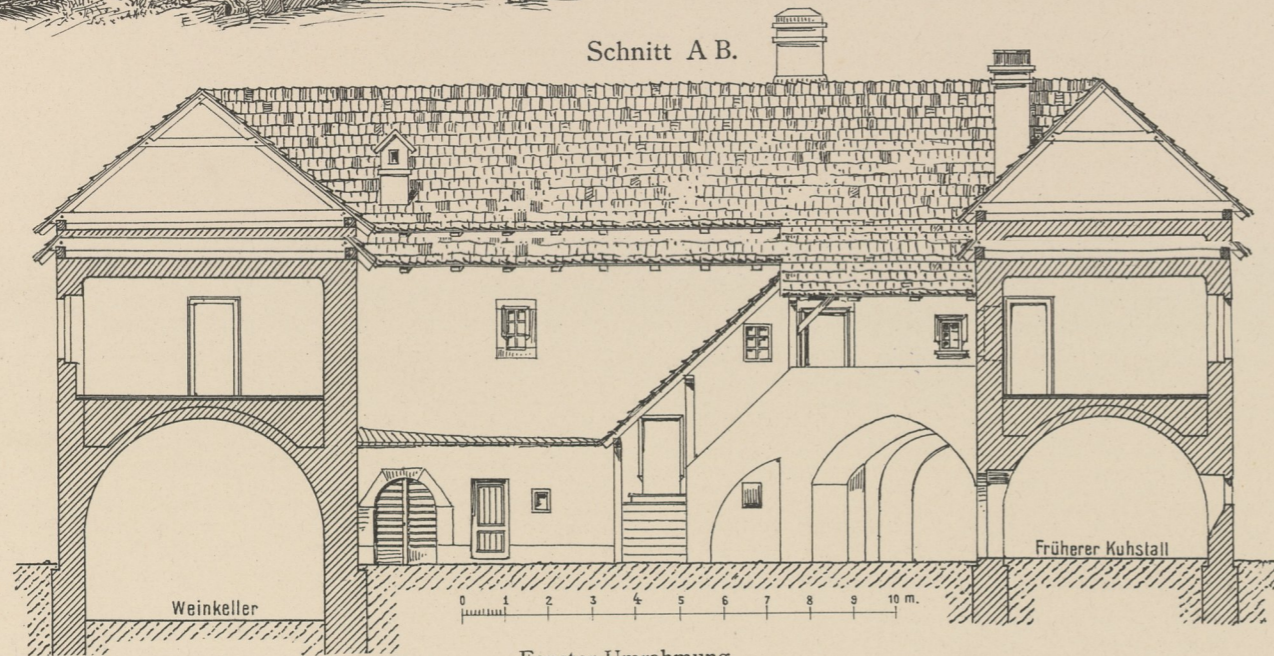

Haus Fischer in Senftenberg bei Krems a. d. D.

Äussere Ansicht.

Hofansicht.

Schnitt A B.

Fenster-Umrahmung.

Plafond im Hintertract I. Stock ganz aus Eichenholz.

Plafond aus Eichenholz im Vordertract.

Kachel-Ofen (im selben Zimmer).

Mauer, verputzt.

Ofen, grün marmorirt, und Hahn mit Traube schwarz glasirt.

Inscript in einem Fenstersteinstock. 15 68

Tram-Untersicht

Unterzug

Eichenholz-Console unter der Hintertract-Stiege.