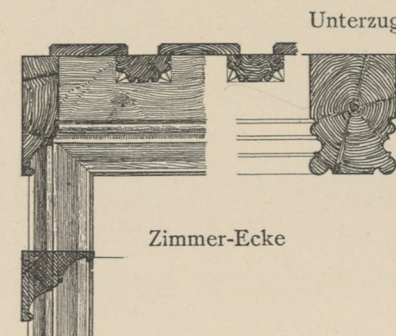

Haus Fischer in Senftenberg bei Krems a. d. D.

Äussere Ansicht.

Hofansicht.

Schnitt A B.

Fenster-Umrahmung.

Plafond im Hintertract I. Stock ganz aus Eichenholz.

Plafond aus Eichenholz im Vordertract.

Kachel-Ofen (im selben Zimmer).

Mauer, verputzt.

Ofen, grün marmorirt, und Hahn mit Traube schwarz glasirt.

Inscript in einem Fenstersteinstock. 15 68

Tram-Untersicht

Unterzug

Eichenholz-Console unter der Hintertract-Stiege.