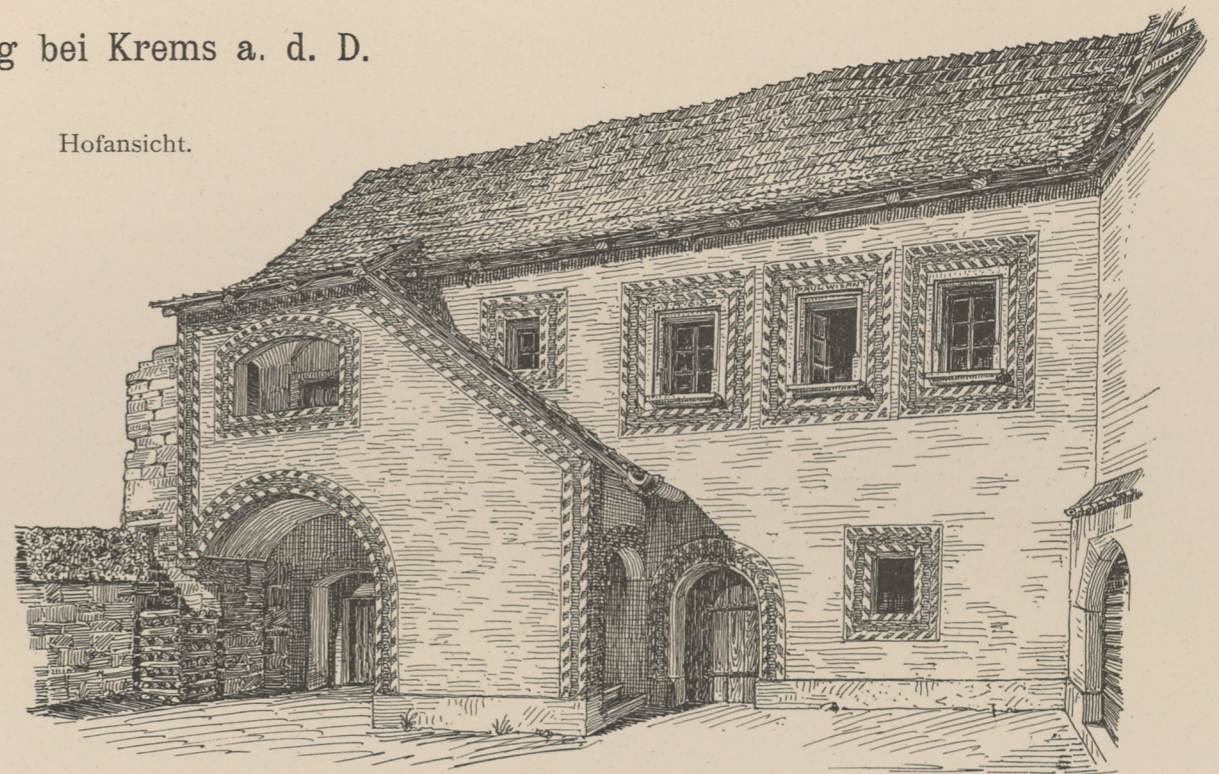

Haus Fischer in Senftenberg bei Krems a. d. D.

Äussere Ansicht.

Hofansicht.

Schnitt A B.

Fenster-Umrahmung.

Plafond im Hintertract I. Stock ganz aus Eichenholz.

Plafond aus Eichenholz im Vordertract.

Kachel-Ofen (im selben Zimmer).

Mauer, verputzt.

Ofen, grün marmorirt, und Hahn mit Traube schwarz glasirt.

Inscript in einem Fenstersteinstock. 15 68

Tram-Untersicht

Unterzug

Eichenholz-Console unter der Hintertract-Stiege.