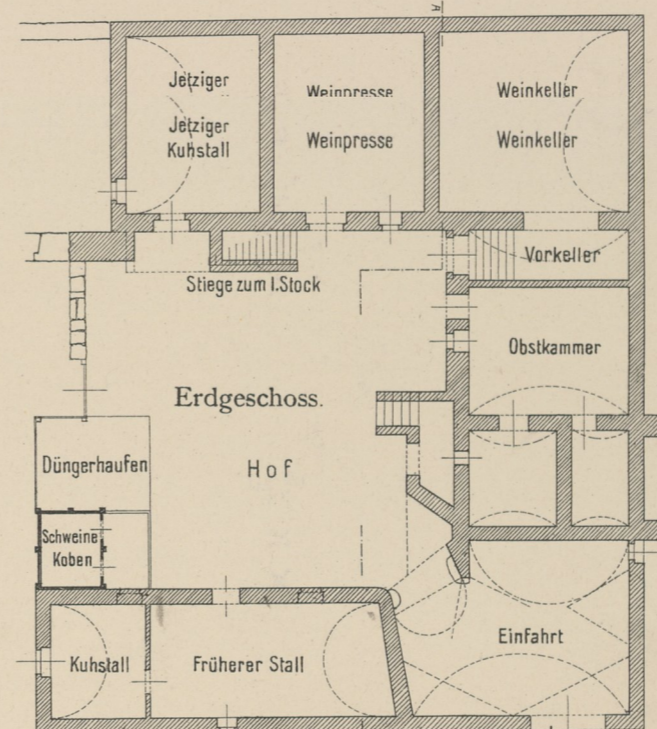

Haus Fischer in Senftenberg bei Krems a. d. D.

Äussere Ansicht.

Hofansicht.

Schnitt A B.

Fenster-Umrahmung.

Plafond im Hintertract I. Stock ganz aus Eichenholz.

Plafond aus Eichenholz im Vordertract.

Kachel-Ofen (im selben Zimmer).

Mauer, verputzt.

Ofen, grün marmorirt, und Hahn mit Traube schwarz glasirt.

Inscript in einem Fenstersteinstock. 15 68

Tram-Untersicht

Unterzug

Eichenholz-Console unter der Hintertract-Stiege.