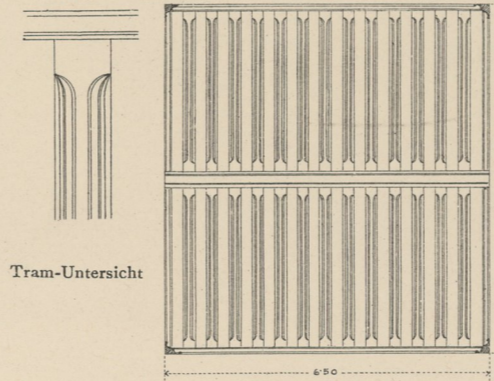

Haus Fischer in Senftenberg bei Krems a. d. D.

Äussere Ansicht.

Hofansicht.

Schnitt A B.

Fenster-Umrahmung.

Plafond im Hintertract I. Stock ganz aus Eichenholz.

Plafond aus Eichenholz im Vordertract.

Kachel-Ofen (im selben Zimmer).

Mauer, verputzt.

Ofen, grün marmorirt, und Hahn mit Traube schwarz glasirt.

Inscript in einem Fenstersteinstock. 15 68

Tram-Untersicht

Unterzug

Eichenholz-Console unter der Hintertract-Stiege.