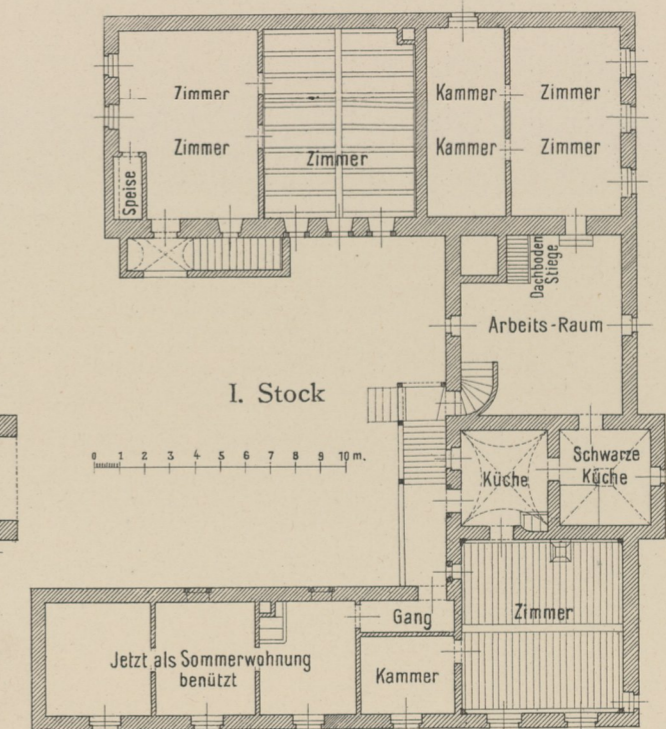

Haus Fischer in Senftenberg bei Krems a. d. D.

Äussere Ansicht.

Hofansicht.

Schnitt A B.

Fenster-Umrahmung.

Plafond im Hintertract I. Stock ganz aus Eichenholz.

Plafond aus Eichenholz im Vordertract.

Kachel-Ofen (im selben Zimmer).

Mauer, verputzt.

Ofen, grün marmorirt, und Hahn mit Traube schwarz glasirt.

Inscript in einem Fenstersteinstock. 15 68

Tram-Untersicht

Unterzug

Eichenholz-Console unter der Hintertract-Stiege.