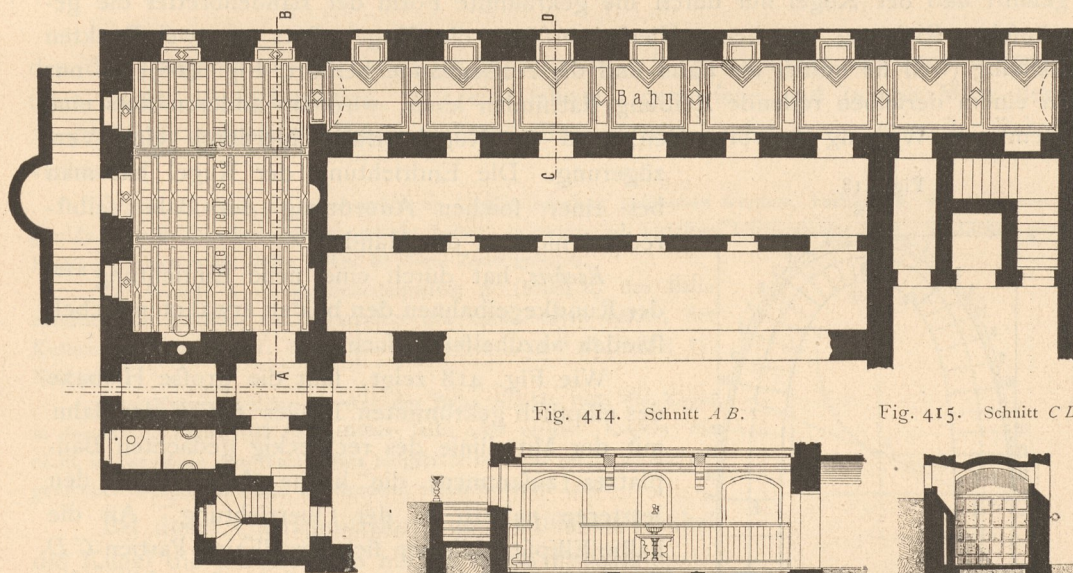

Fig. 412.

Frei stehende Kegelbahn.

Fig. 412 giebt den Plan einer frei stehenden, in Fachwerk auszuführenden Kegelbahn, welche als Zubehör einer gröfseren Hotel-Anlage entworfen wurde.

Die vom Verf. für das Haus der »Loge Karl« zu Frankfurt a. M. ausgeführte Kegelbahn ist in Fig. 413 bis 415 dargestellt ³⁷⁴⁾.

Fig. 413. Grundrifs.

Fig. 414. Schnitt A B.

Fig. 415. Schnitt C D.

Arch.: Lieblein.

Kegelbahn im Hause der Loge »Karl zum aufgehenden Licht« in Frankfurt a. M. ³⁷⁴⁾.

1/250 n. Gr.

Das fog. amerikanische Kegelspiel bedarf der großen Vorrichtungen, wie das deutsche nicht.